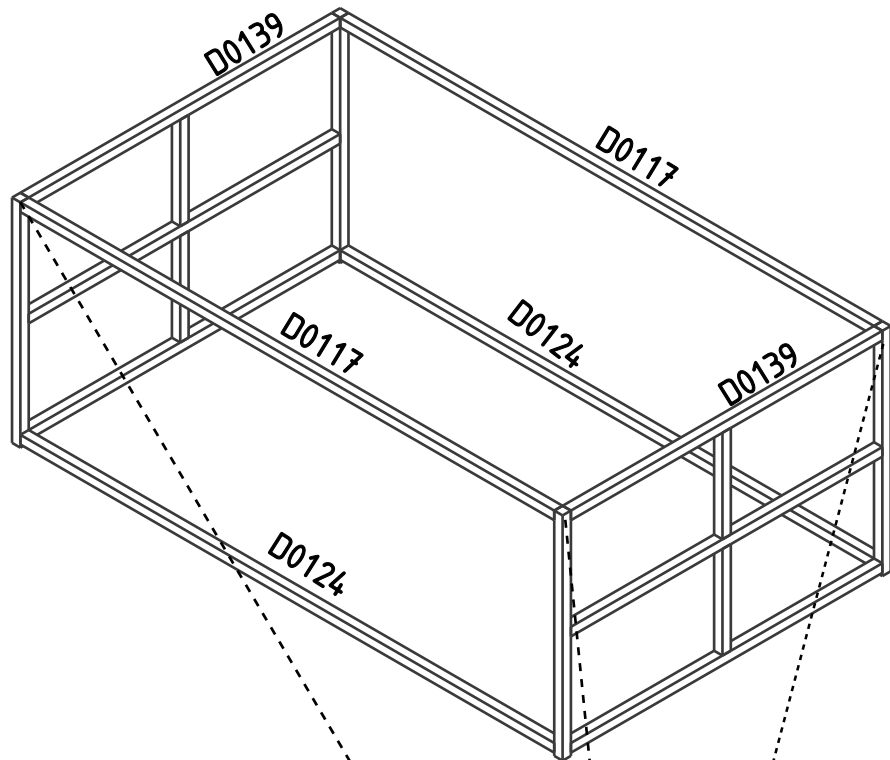

VG11

<p>B0303</p>  <p>8x</p>	<p>B0323</p>  <p>8x</p>	<p>D0124</p>  <p>2x</p>	<p>D0117</p>  <p>2x</p>	 <p>D0139</p> <p>2x</p>	<p>B1801</p>  <p>4x</p>
--	--	---	--	--	--

Dovozce/Dovozca: SCONTO
Nábytek, s.r.o., Jeremiášova 947/16,
Praha 5/SCONTO Nábytek s.r.o.,
Nová 10/8144, Trnava