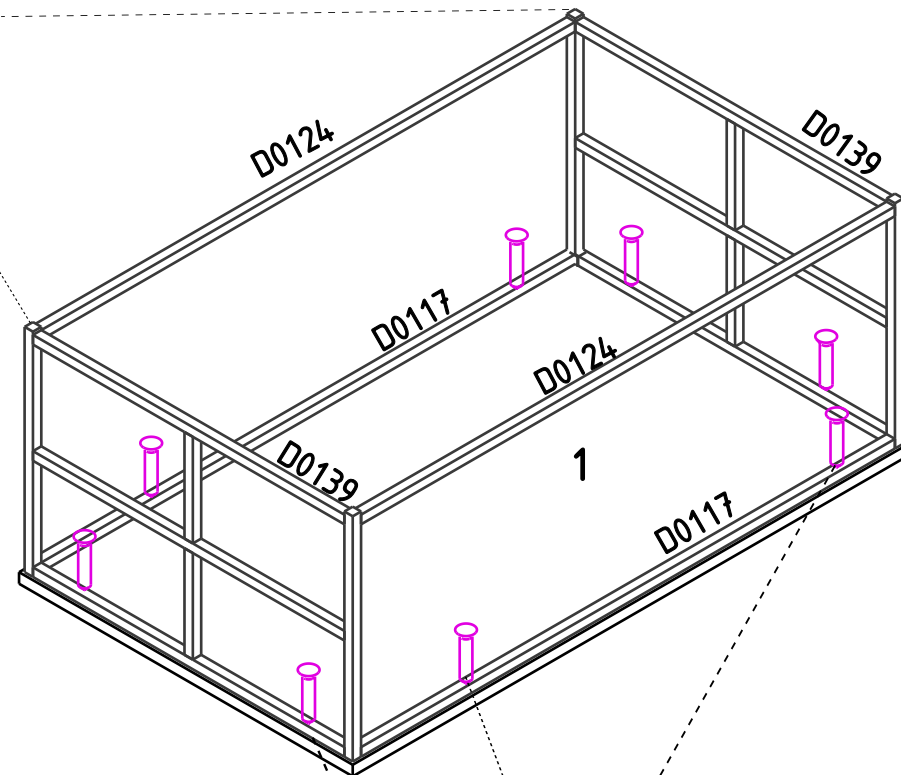

VG11

<p>B0303</p>  <p>8x</p>	<p>B0323</p>  <p>8x</p>	<p>D0124</p>  <p>2x</p>	<p>D0117</p>  <p>2x</p>	 <p>D0139</p> <p>2x</p>	<p>B1801</p>  <p>4x</p>
--	--	---	--	--	--

Dovozce/Dovozca: SCONTO
Nábytek, s.r.o., Jeremiášova 947/16,
Praha 5/SCONTO Nábytek s.r.o.,
Nová 10/8144, Trnava