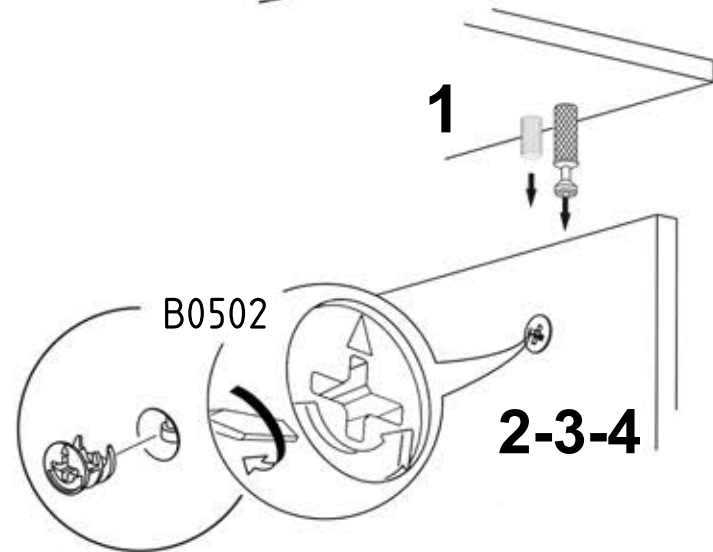

VARIO Komoda

 B0501 x6	 B0502 x6	 B0503 x6	 B0504 x6	 B0301 x24
 B0304 x14	 B0307 x6	 B0205 x3	 B0105 x6	 B0101 x6
 B0508 x4	 B0318 x40	 COLOR1 x8 COLOR2 x		

B0304

x14

B0501 B0502 B0503 B0504 B0508

x6

x6

x6

x6

x4

B0301 B0101 B0105 B0307 B0205 B0318

B0205 9

B0105 / B0301

B0301 B0101

Dovozce/Dovozca: SCONTO Nábytek, s.r.o., Jeremiášova 947/16, Praha 5/SCONTO Nábytok s.r.o., Nová 10/8144, Trnava

B0318