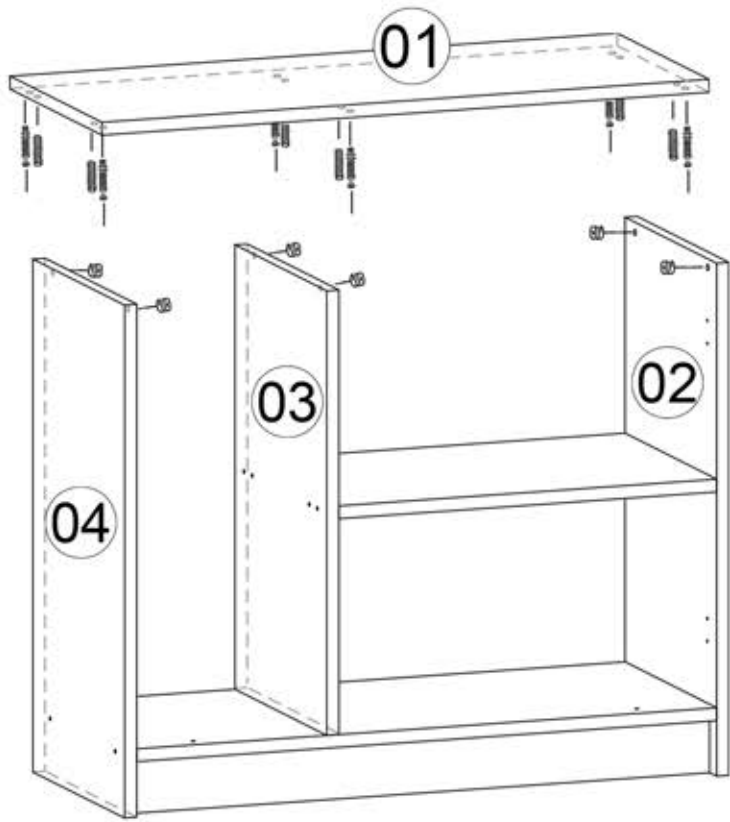

VARIO Komoda

 B0501 x6	 B0502 x6	 B0503 x6	 B0504 x6	 B0301 x24
 B0304 x14	 B0307 x6	 B0205 x3	 B0105 x6	 B0101 x6
 B0508 x4	 B0318 x40	 COLOR1 x8 COLOR2 x		

B0304

x14

B0501 B0502 B0503 B0504 B0508

x6

x6

x6

x6

x4

B0301 B0101 B0105 B0307 B0205 B0318

B0205 9

B0105 / B0301

B0301 B0101

Dovozce/Dovozca: SCONTO Nábytek, s.r.o., Jeremiášova 947/16, Praha 5/SCONTO Nábytok s.r.o., Nová 10/8144, Trnava

B0318