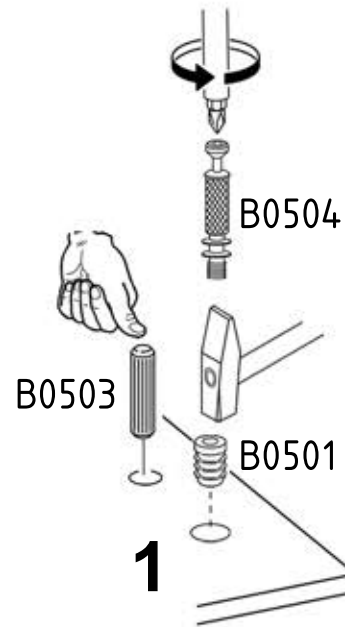

VARIO Komoda

 B0501 x6	 B0502 x6	 B0503 x6	 B0504 x6	 B0301 x24
 B0304 x14	 B0307 x6	 B0205 x3	 B0105 x6	 B0101 x6
 B0508 x4	 B0318 x40	 COLOR1 x8 COLOR2 x		

B0304

x14

B0501 B0502 B0503 B0504 B0508

x6

x6

x6

x6

x4

B0301 B0101 B0105 B0307 B0205 B0318

B0205 9

B0105 / B0301

B0301 B0101

Dovozce/Dovozca: SCONTO Nábytek, s.r.o., Jeremiášova 947/16, Praha 5/SCONTO Nábytok s.r.o., Nová 10/8144, Trnava

B0318