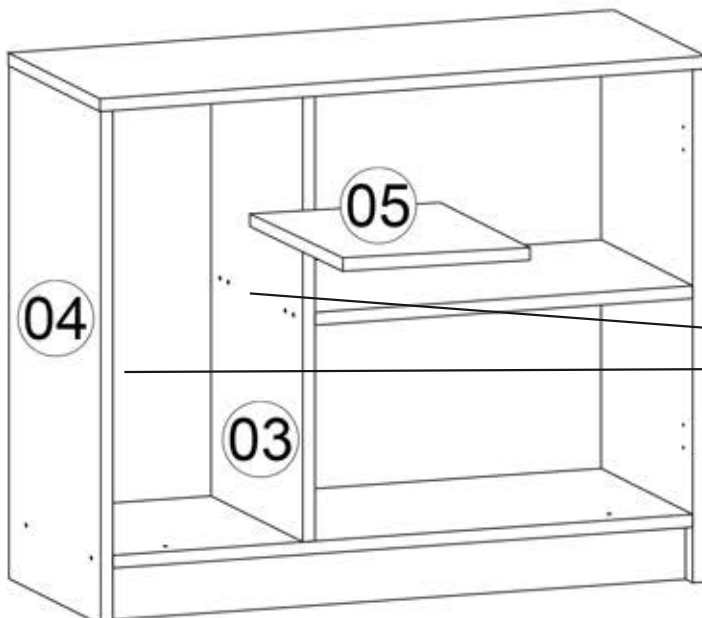

VARIO Komoda

 B0501 x6	 B0502 x6	 B0503 x6	 B0504 x6	 B0301 x24
 B0304 x14	 B0307 x6	 B0205 x3	 B0105 x6	 B0101 x6
 B0508 x4	 B0318 x40	 COLOR1 x8 COLOR2 x		

B0304

x14

B0501 B0502 B0503 B0504 B0508

x6

x6

x6

x6

x4

B0301 B0101 B0105 B0307 B0205 B0318

B0205 9

B0105 / B0301

B0301 B0101

Dovozce/Dovozca: SCONTO Nábytek, s.r.o., Jeremiášova 947/16, Praha 5/SCONTO Nábytok s.r.o., Nová 10/8144, Trnava

B0318