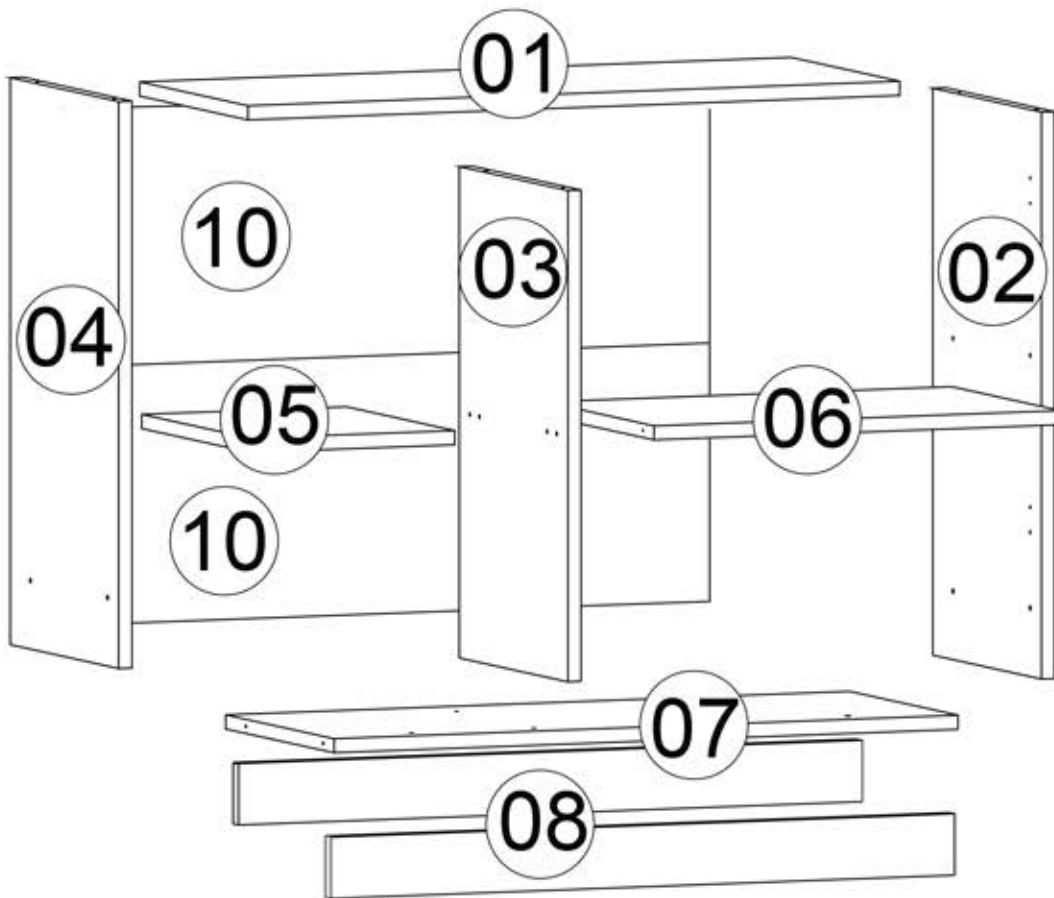

VARIO Komoda

 B0501 x6	 B0502 x6	 B0503 x6	 B0504 x6	 B0301 x24
 B0304 x14	 B0307 x6	 B0205 x3	 B0105 x6	 B0101 x6
 B0508 x4	 B0318 x40	 COLOR1 x8 COLOR2 x		

B0304

x14

B0501 B0502 B0503 B0504 B0508

x6

x6

x6

x6

x4

B0301 B0101 B0105 B0307 B0205 B0318

B0205 9

B0105 / B0301

B0301 B0101

Dovozce/Dovozca: SCONTO Nábytek, s.r.o., Jeremiášova 947/16, Praha 5/SCONTO Nábytok s.r.o., Nová 10/8144, Trnava

B0318