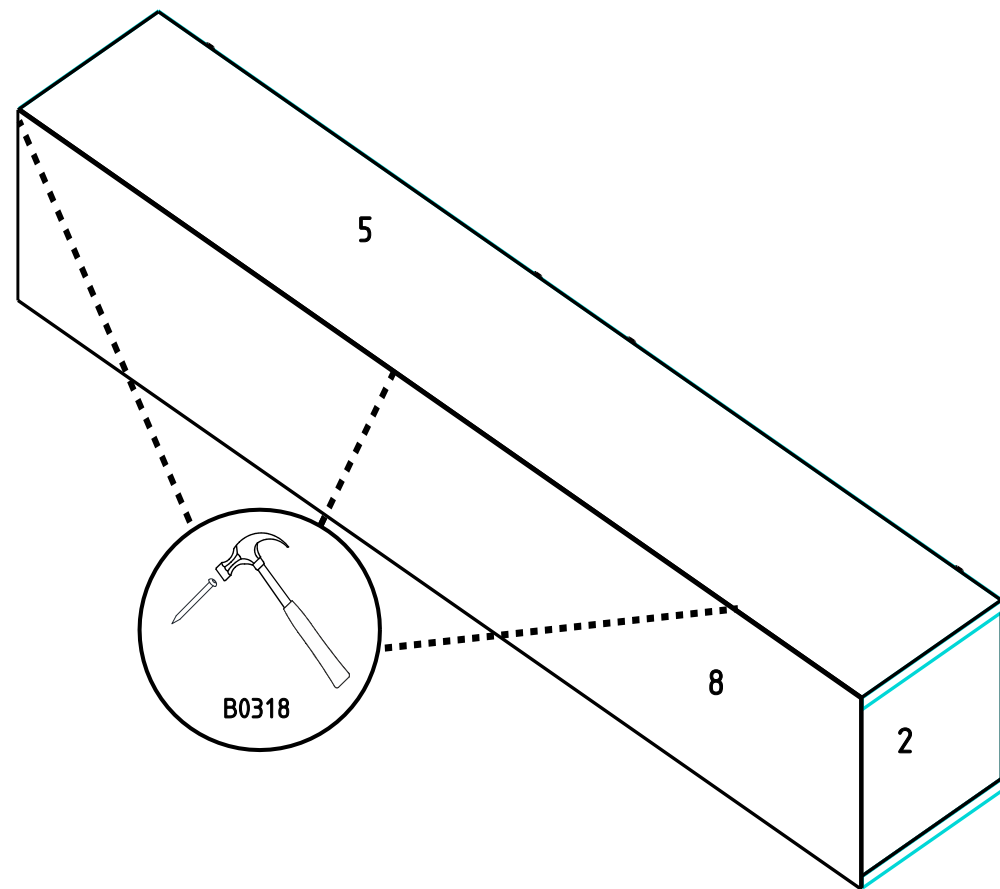

## TV komoda

											
B0105 X4	B0501 X12	B0503 X12	B0504 X12	B0502 X12	B0301 X46	B1102 X4	B0101 X4	B1303 X7	B0318 X28	B0306 X7	B0317 X7

**Montáž na zed/stenu**

Dovozce/Dovozca: SCANTO Nábytek, s.r.o., Jeremiášova 947/16,  
 Praha 5/SCANTO Nábytok s.r.o., Nová 10/8144, Trnava