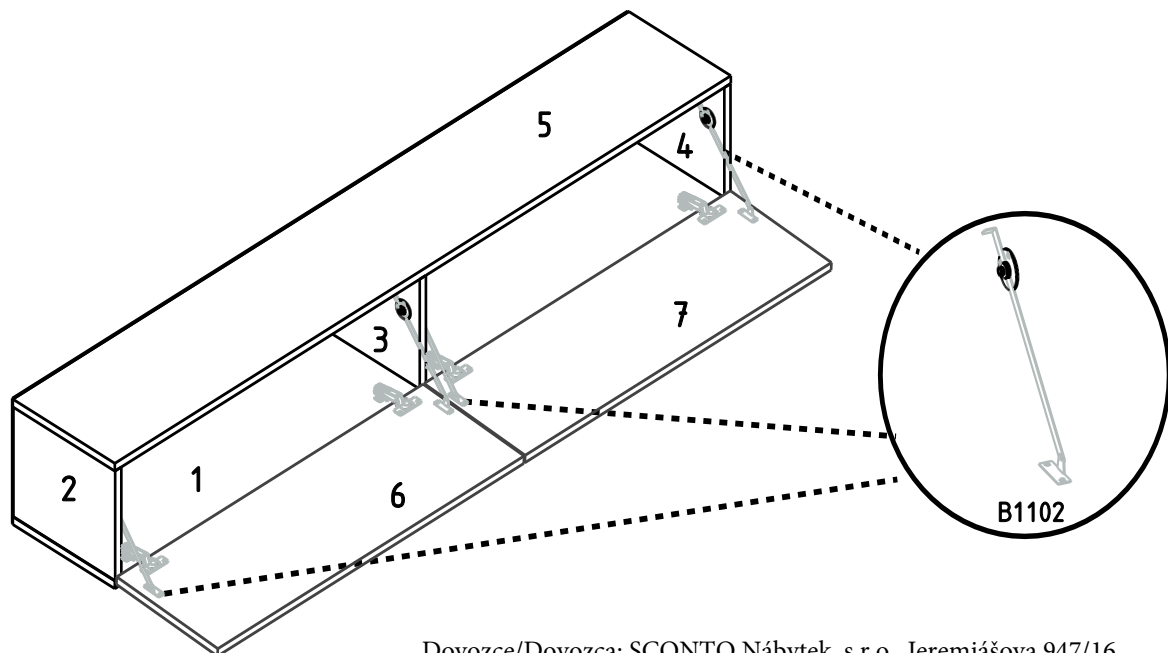

## TV komoda

											
B0105 X4	B0501 X12	B0503 X12	B0504 X12	B0502 X12	B0301 X46	B1102 X4	B0101 X4	B1303 X7	B0318 X28	B0306 X7	B0317 X7

**Montáž na zed/stenu**

Dovozce/Dovozca: SCANTO Nábytek, s.r.o., Jeremiášova 947/16,  
 Praha 5/SCANTO Nábytok s.r.o., Nová 10/8144, Trnava