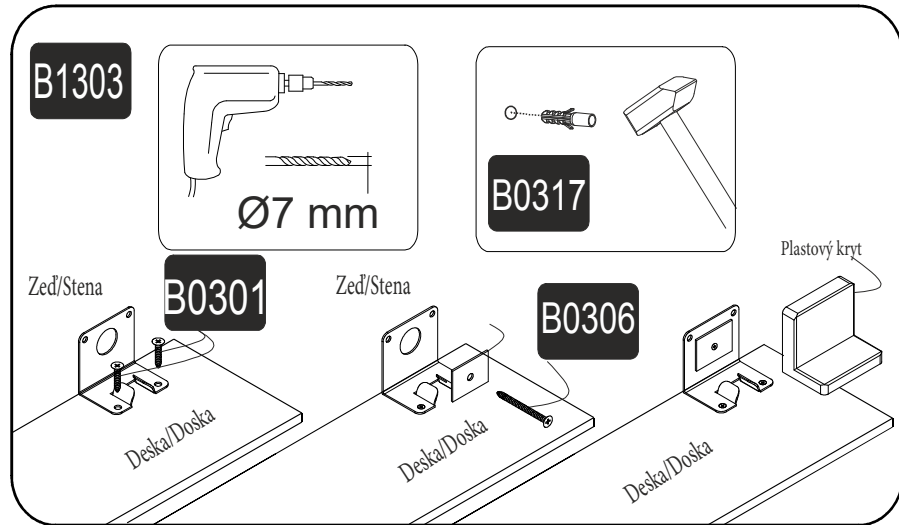

## TV komoda

											
B0105 X4	B0501 X12	B0503 X12	B0504 X12	B0502 X12	B0301 X46	B1102 X4	B0101 X4	B1303 X7	B0318 X28	B0306 X7	B0317 X7

**Montáž na zed/stenu**

Dovozce/Dovozca: SCANTO Nábytek, s.r.o., Jeremiášova 947/16,  
 Praha 5/SCANTO Nábytok s.r.o., Nová 10/8144, Trnava