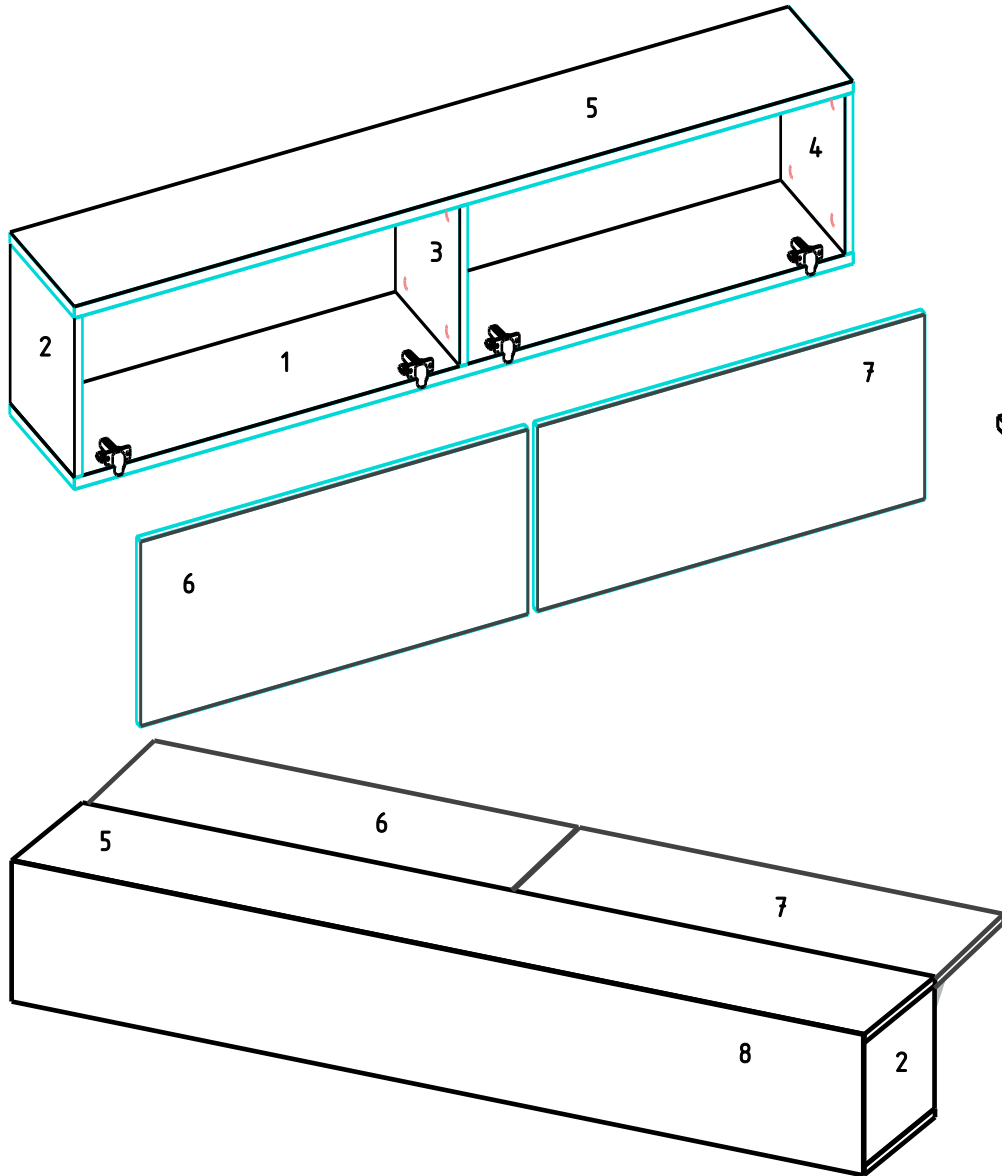

## TV komoda

											
B0105 X4	B0501 X12	B0503 X12	B0504 X12	B0502 X12	B0301 X46	B1102 X4	B0101 X4	B1303 X7	B0318 X28	B0306 X7	B0317 X7

**Montáž na zed/stenu**

Dovozce/Dovozca: SCANTO Nábytek, s.r.o., Jeremiášova 947/16,  
 Praha 5/SCANTO Nábytok s.r.o., Nová 10/8144, Trnava