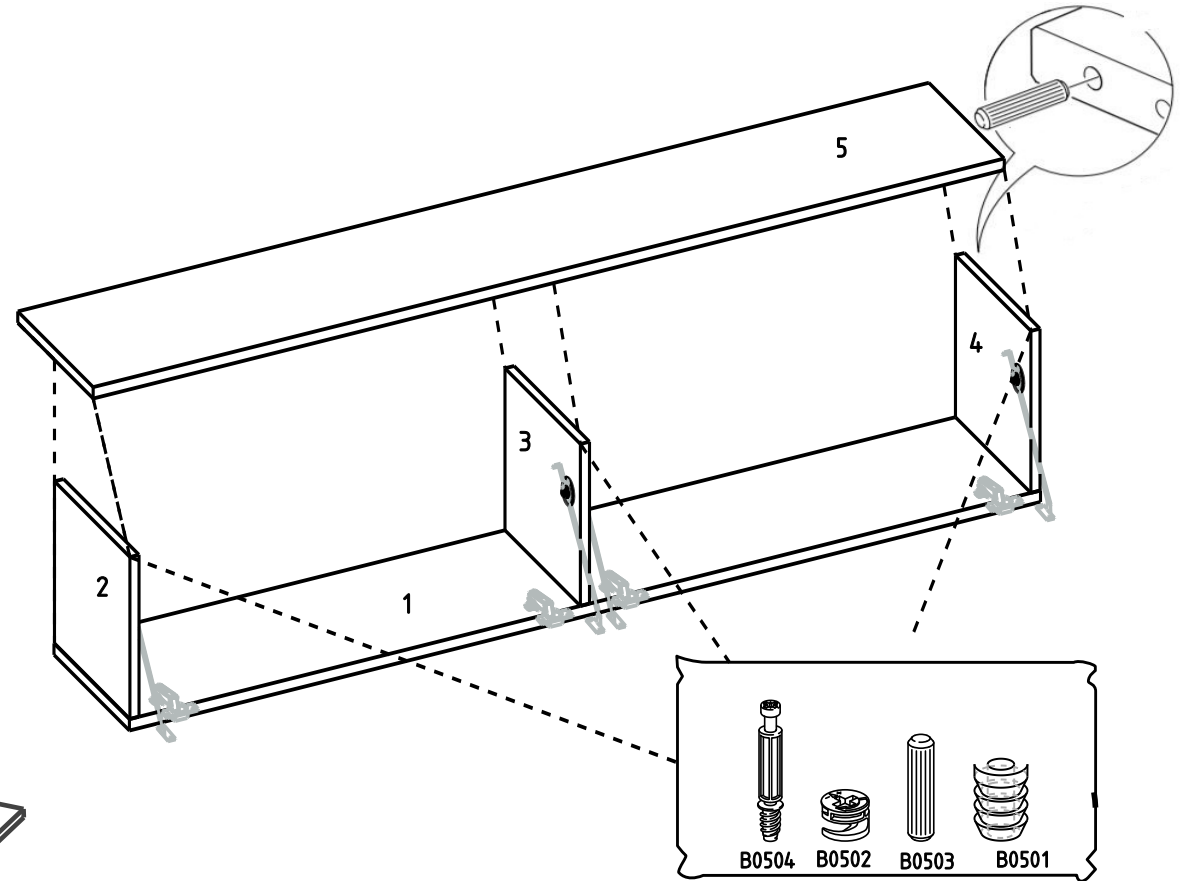

## TV komoda

											
B0105 X4	B0501 X12	B0503 X12	B0504 X12	B0502 X12	B0301 X46	B1102 X4	B0101 X4	B1303 X7	B0318 X28	B0306 X7	B0317 X7

**Montáž na zed/stenu**

Dovozce/Dovozca: SCANTO Nábytek, s.r.o., Jeremiášova 947/16,  
 Praha 5/SCANTO Nábytok s.r.o., Nová 10/8144, Trnava