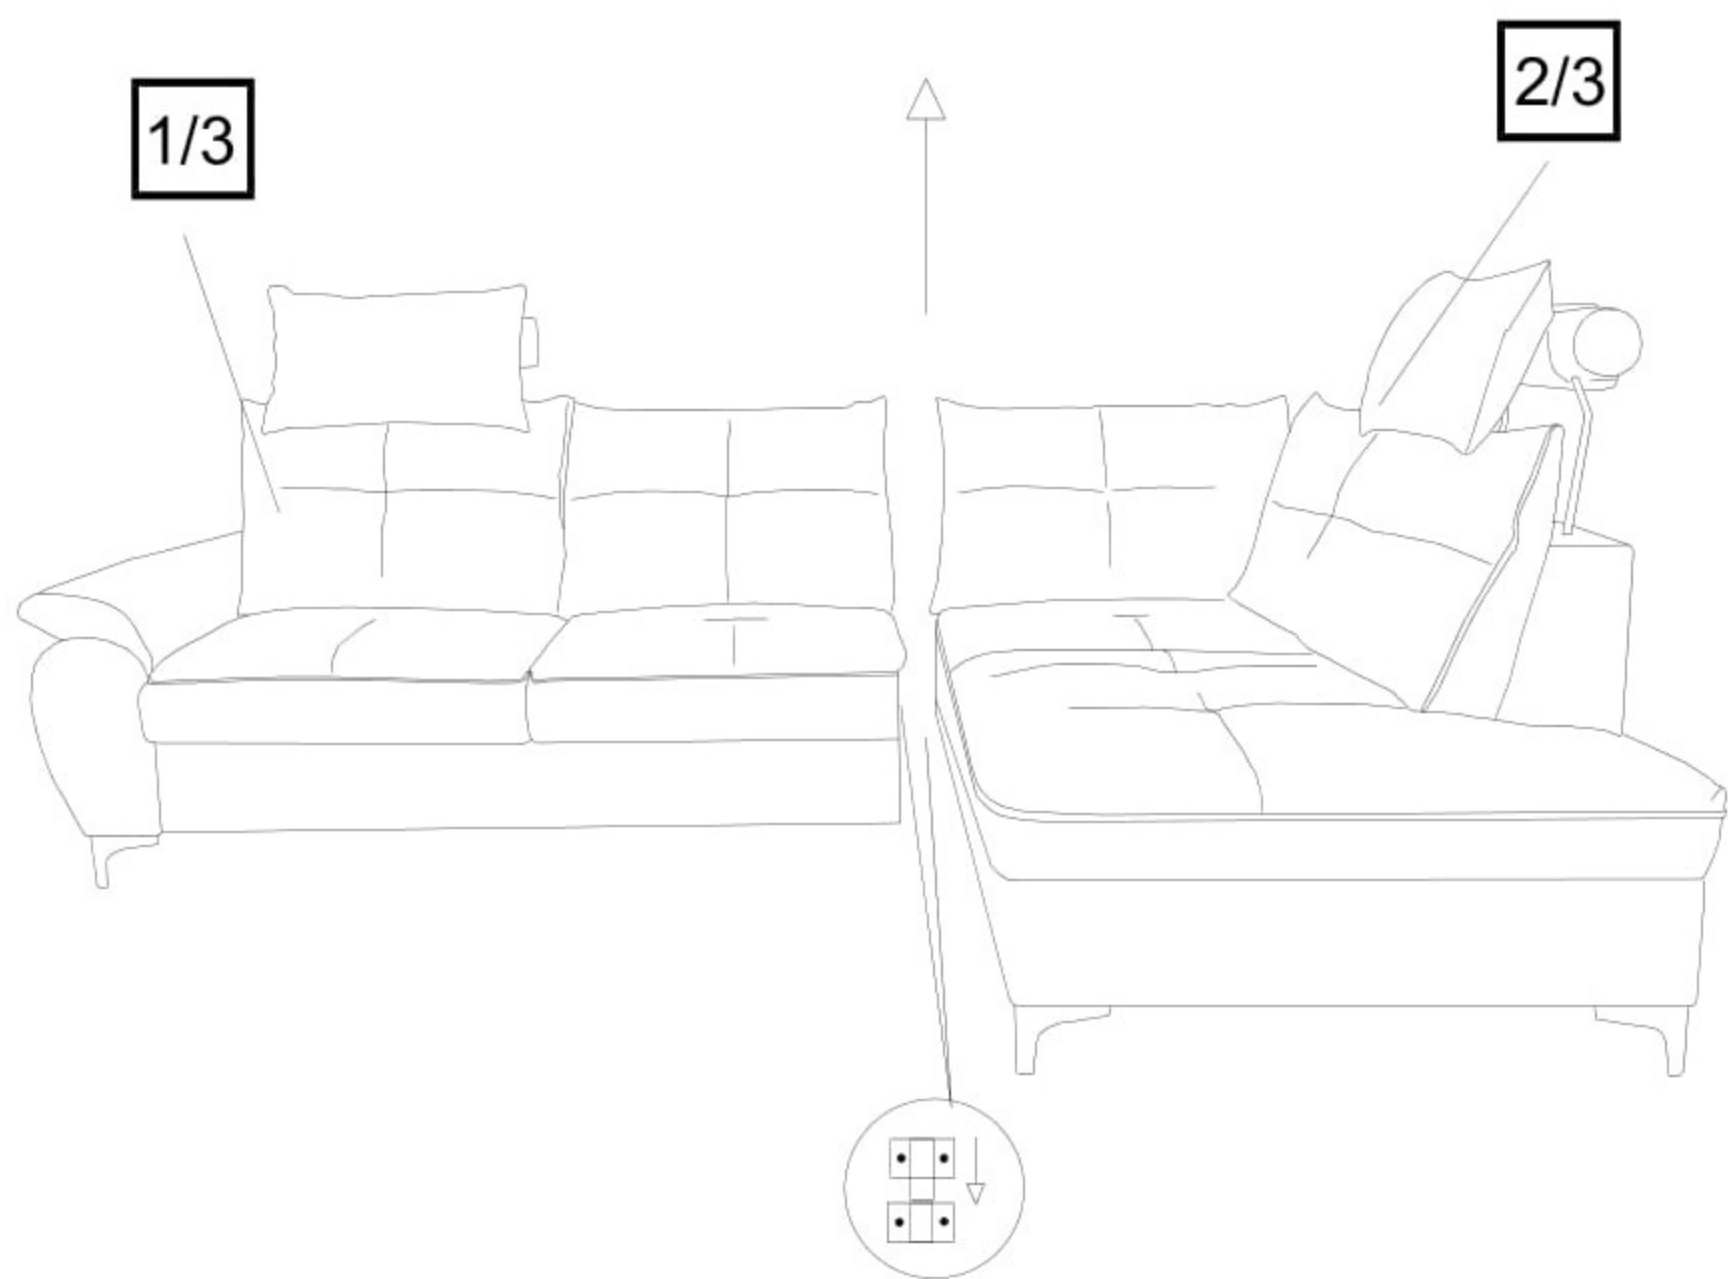

3/3

MONTÁŽNÍ/
MONTÁŽNY
NÁVOD

Solei P

Kováni/Kovanie

3

B

16

5x30mm

C

4

D

2

E

I

II

nekláď do blízkosti tepelných zdrojov

Pozor! Nesiahajte do mechanizmu sedačky. Hrozí prizrnutie prstov

nestavět do blízkosti tepelných zdrojů

Pozor ! Nesahejte do mechanizmu sedačky. Hrozí skřipnutí prstů