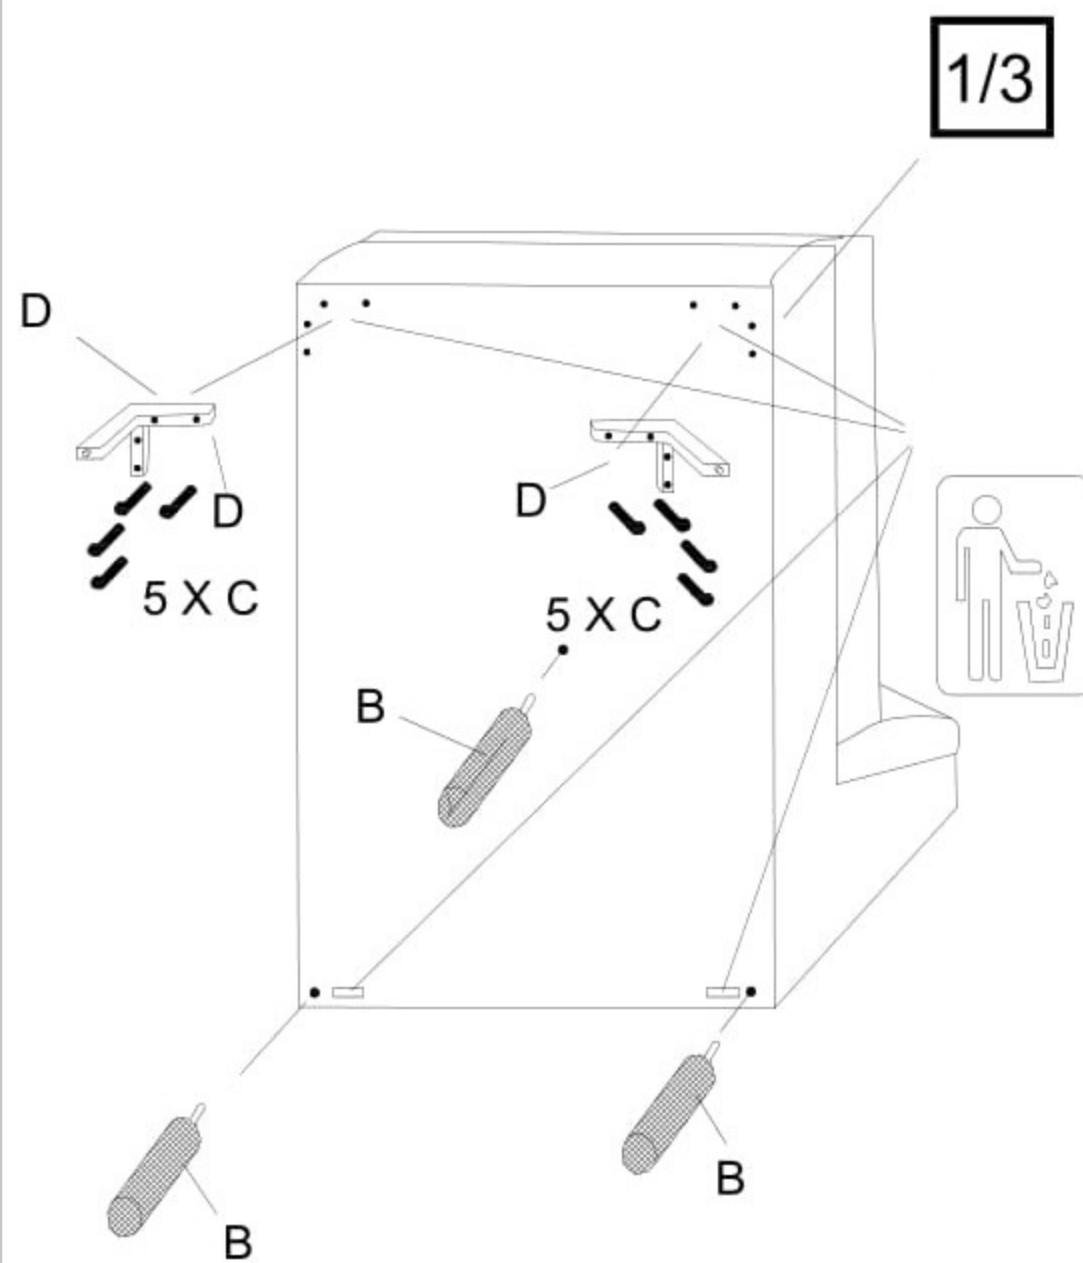

3/3

MONTÁŽNÍ/
MONTÁŽNY
NÁVOD

Solei P

Kováni/Kovanie

3

B

16

5x30mm

C

4

D

2

E

I

II

nekláď do blízkosti tepelných zdrojov

Pozor! Nesiahajte do mechanizmu sedačky. Hrozí prizrnutie prstov

nestavět do blízkosti tepelných zdrojů

Pozor ! Nesahejte do mechanizmu sedačky. Hrozí skřipnutí prstů