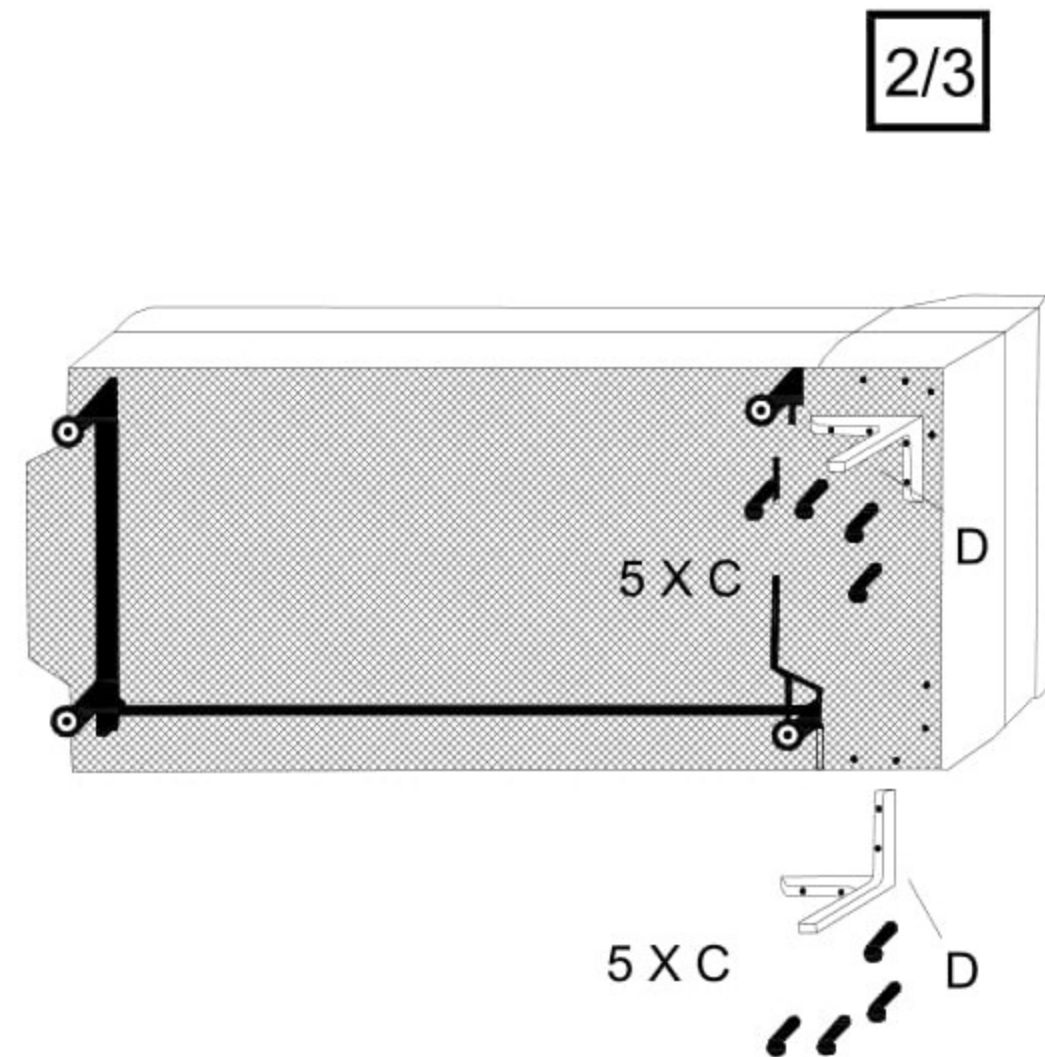

3/3

MONTÁŽNÍ/
MONTÁŽNY
NÁVOD

Solei P

Kováni/Kovanie

3

B

16

5x30mm

C

4

D

2

E

I

II

nekláď do blízkosti tepelných zdrojov

Pozor! Nesiahajte do mechanizmu sedačky. Hrozí prizrnutie prstov

nestavět do blízkosti tepelných zdrojů

Pozor ! Nesahejte do mechanizmu sedačky. Hrozí skřipnutí prstů