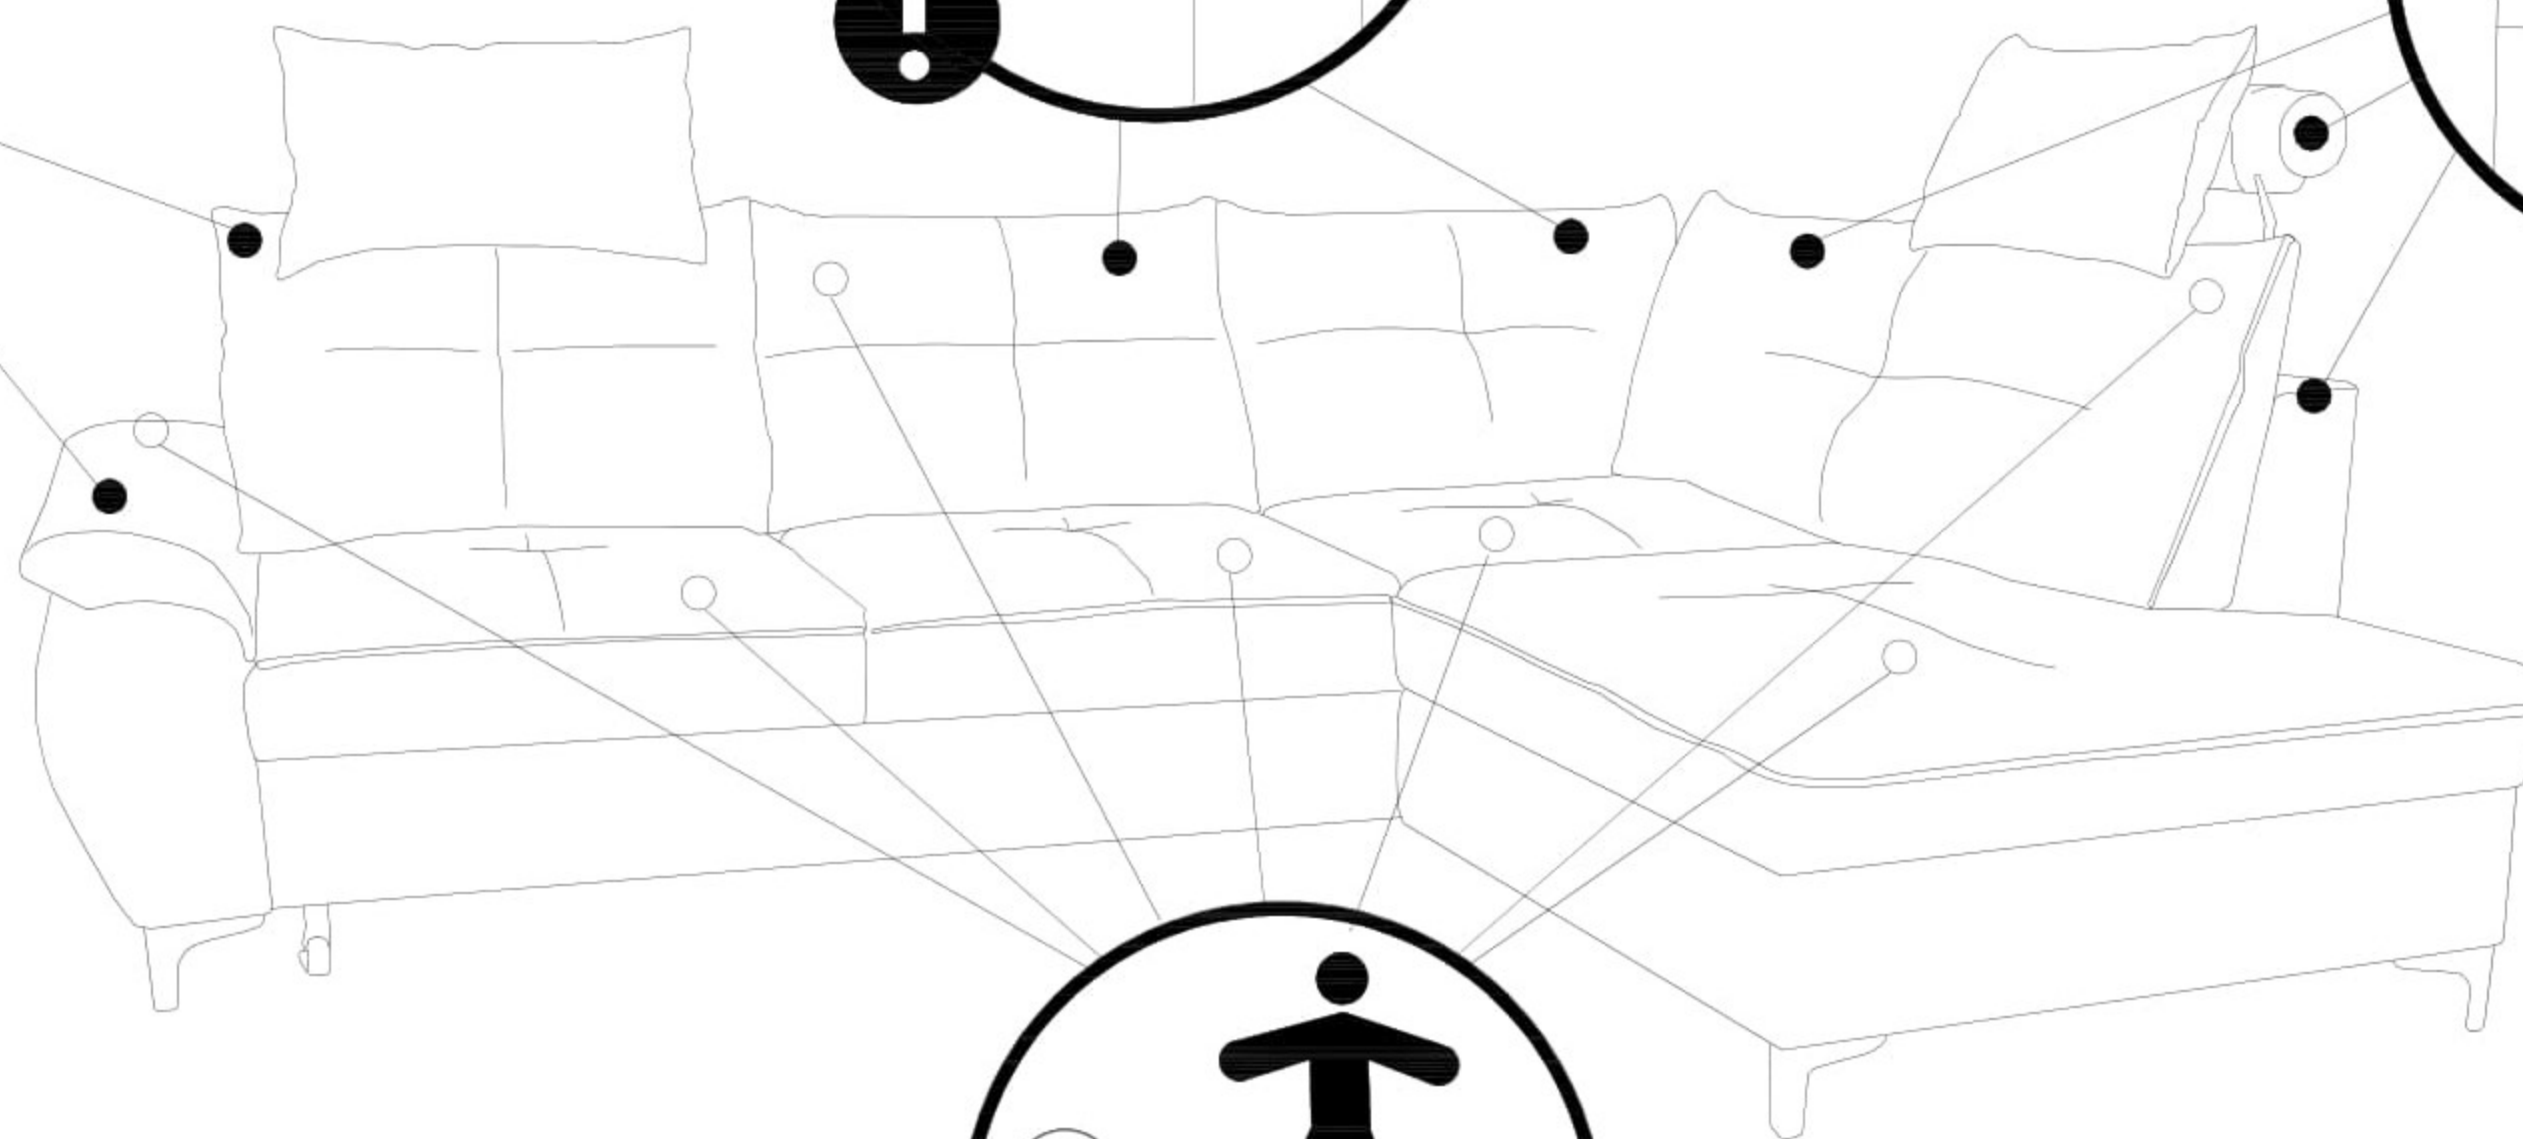

3/3

MONTÁŽNÍ/
MONTÁŽNY
NÁVOD

Solei P

Kováni/Kovanie

3

B

16

5x30mm

C

4

D

2

E

I

II

nekláď do blízkosti tepelných zdrojov

Pozor! Nesiahajte do mechanizmu sedačky. Hrozí prizrnutie prstov

nestavět do blízkosti tepelných zdrojů

Pozor ! Nesahejte do mechanizmu sedačky. Hrozí skřipnutí prstů