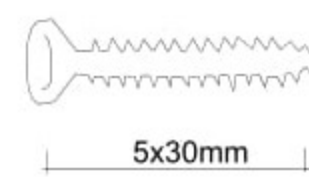

3/3

MONTÁŽNÍ/
MONTÁŽNY
NÁVOD

Solei P

Kováni/Kovanie

3

B

16

5x30mm