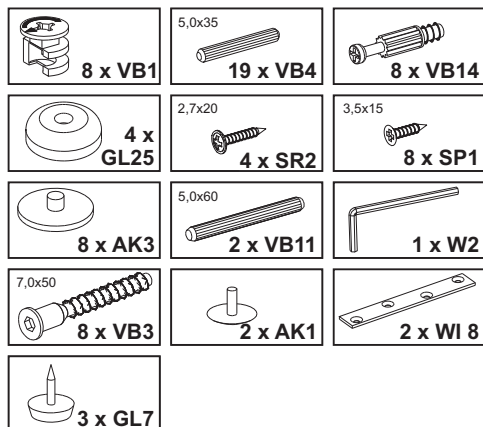

**Montageanleitung**  
**Assembly instruction**  
**Instructions de montage**  
**Instrucciones de montaje**  
**Istruzioni per il montaggio**  
**Руководство по монтажу**  
**Instrukcja montażu**  
**Montážní návod**  
**Návod na montáž**  
**Szerelési utasítás**  
**Инструкция за монтаж**  
**Kurulum Talimatları**  
**Navodilo za montažo**  
**Montagehandleiding**  
**A s e n n u s o h j e**  
**Upute o montaži**  
**Instrucțiuni de montaj**  
**Monteringsveiledning**

إرشادات التركيب

**Monteringsvejledning**  
**Instruções de montagem**  
**Monteringsanvisning**

Beschläge / fittings / Ferrures pour meubles / Herrajes / Guarnizioni / Крепления / Okucia / Kování /Kovanie / Vasalások / обков / Parçaları /okovje / Hang- en sluitwerk / helat / Oblo-ge / armături, balamale / Beslag / بعض التركيبات / Beslag / Guarnições / Beslag