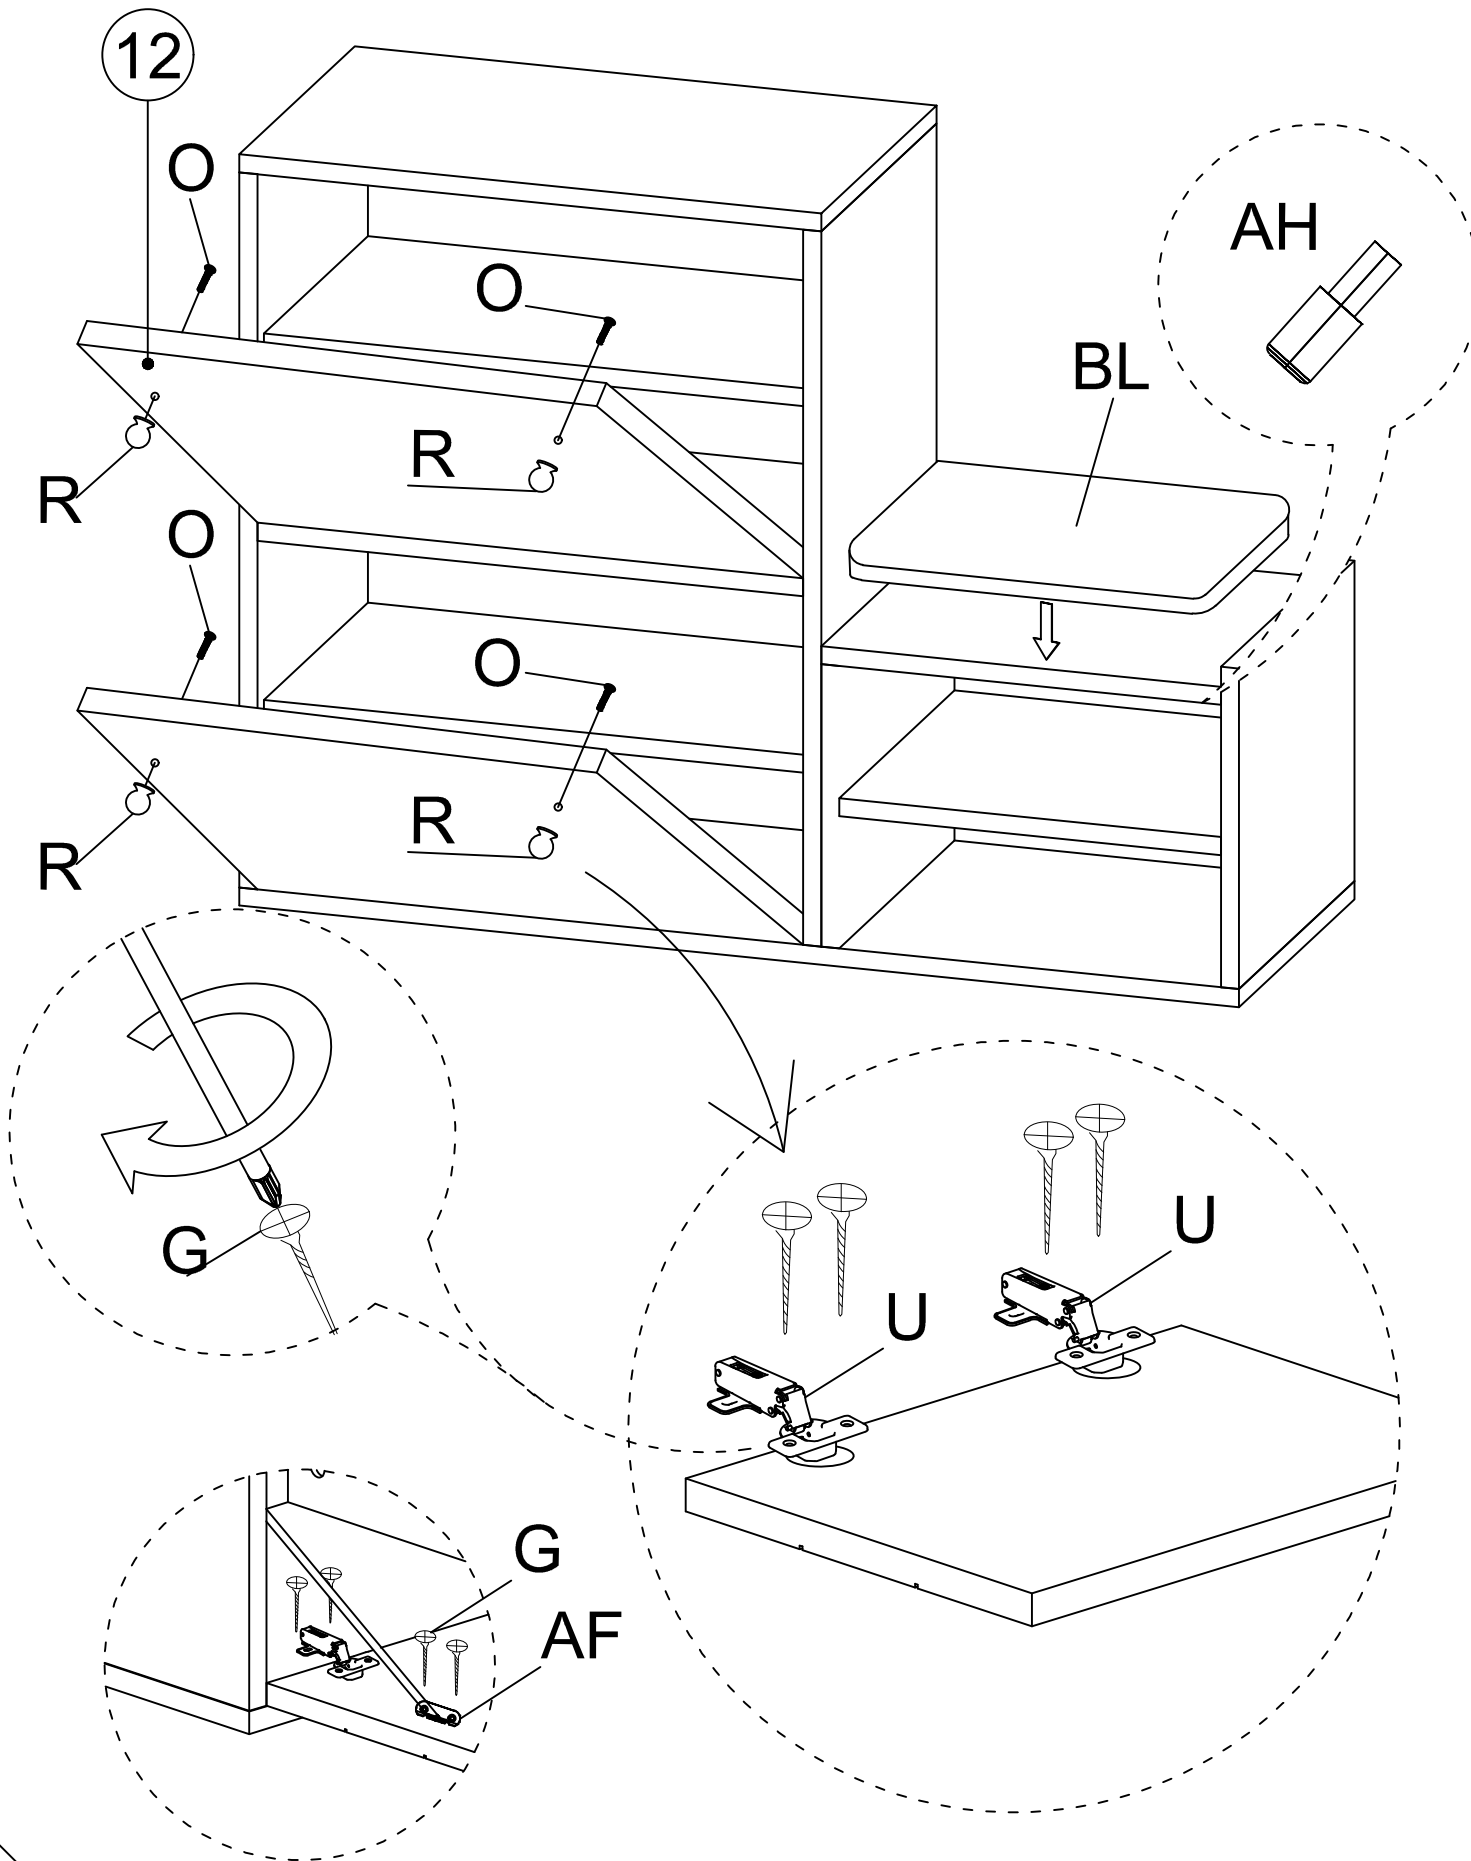

DEC20033 BRED

Dovozce/Dovozca: SCONTO Nábytek, s.r.o., Jeremiášova 947/16, Praha 5/
SCONTO Nábytok s.r.o., Nová 10/8144, Trnava