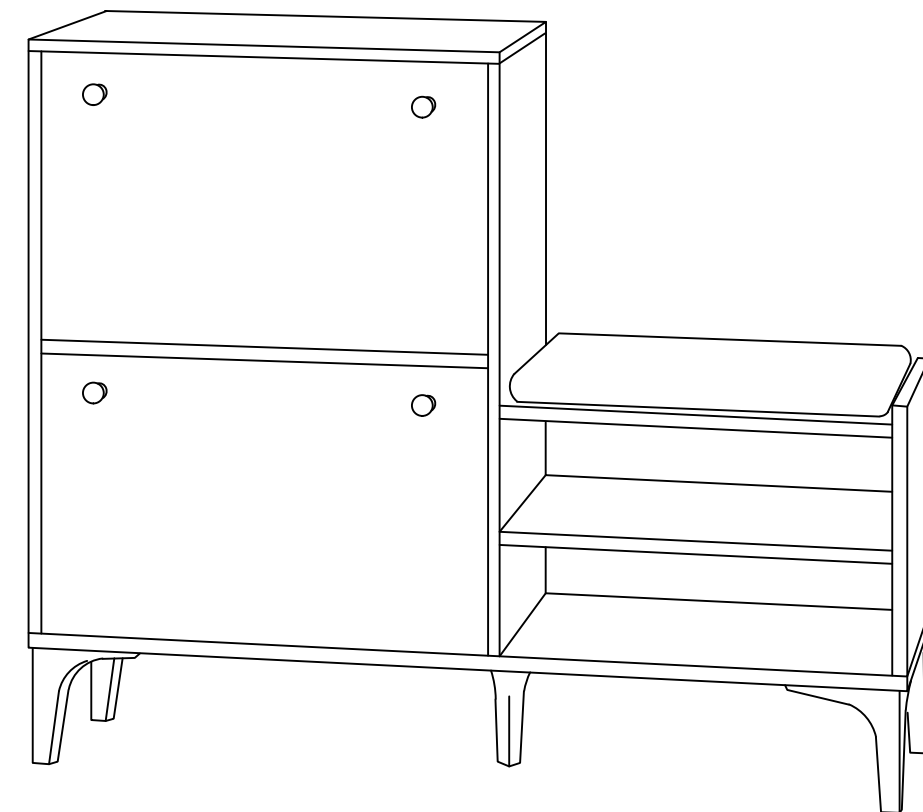

DEC20033 BRED

Dovozce/Dovozca: SCONTO Nábytek, s.r.o., Jeremiášova 947/16, Praha 5/
SCONTO Nábytok s.r.o., Nová 10/8144, Trnava