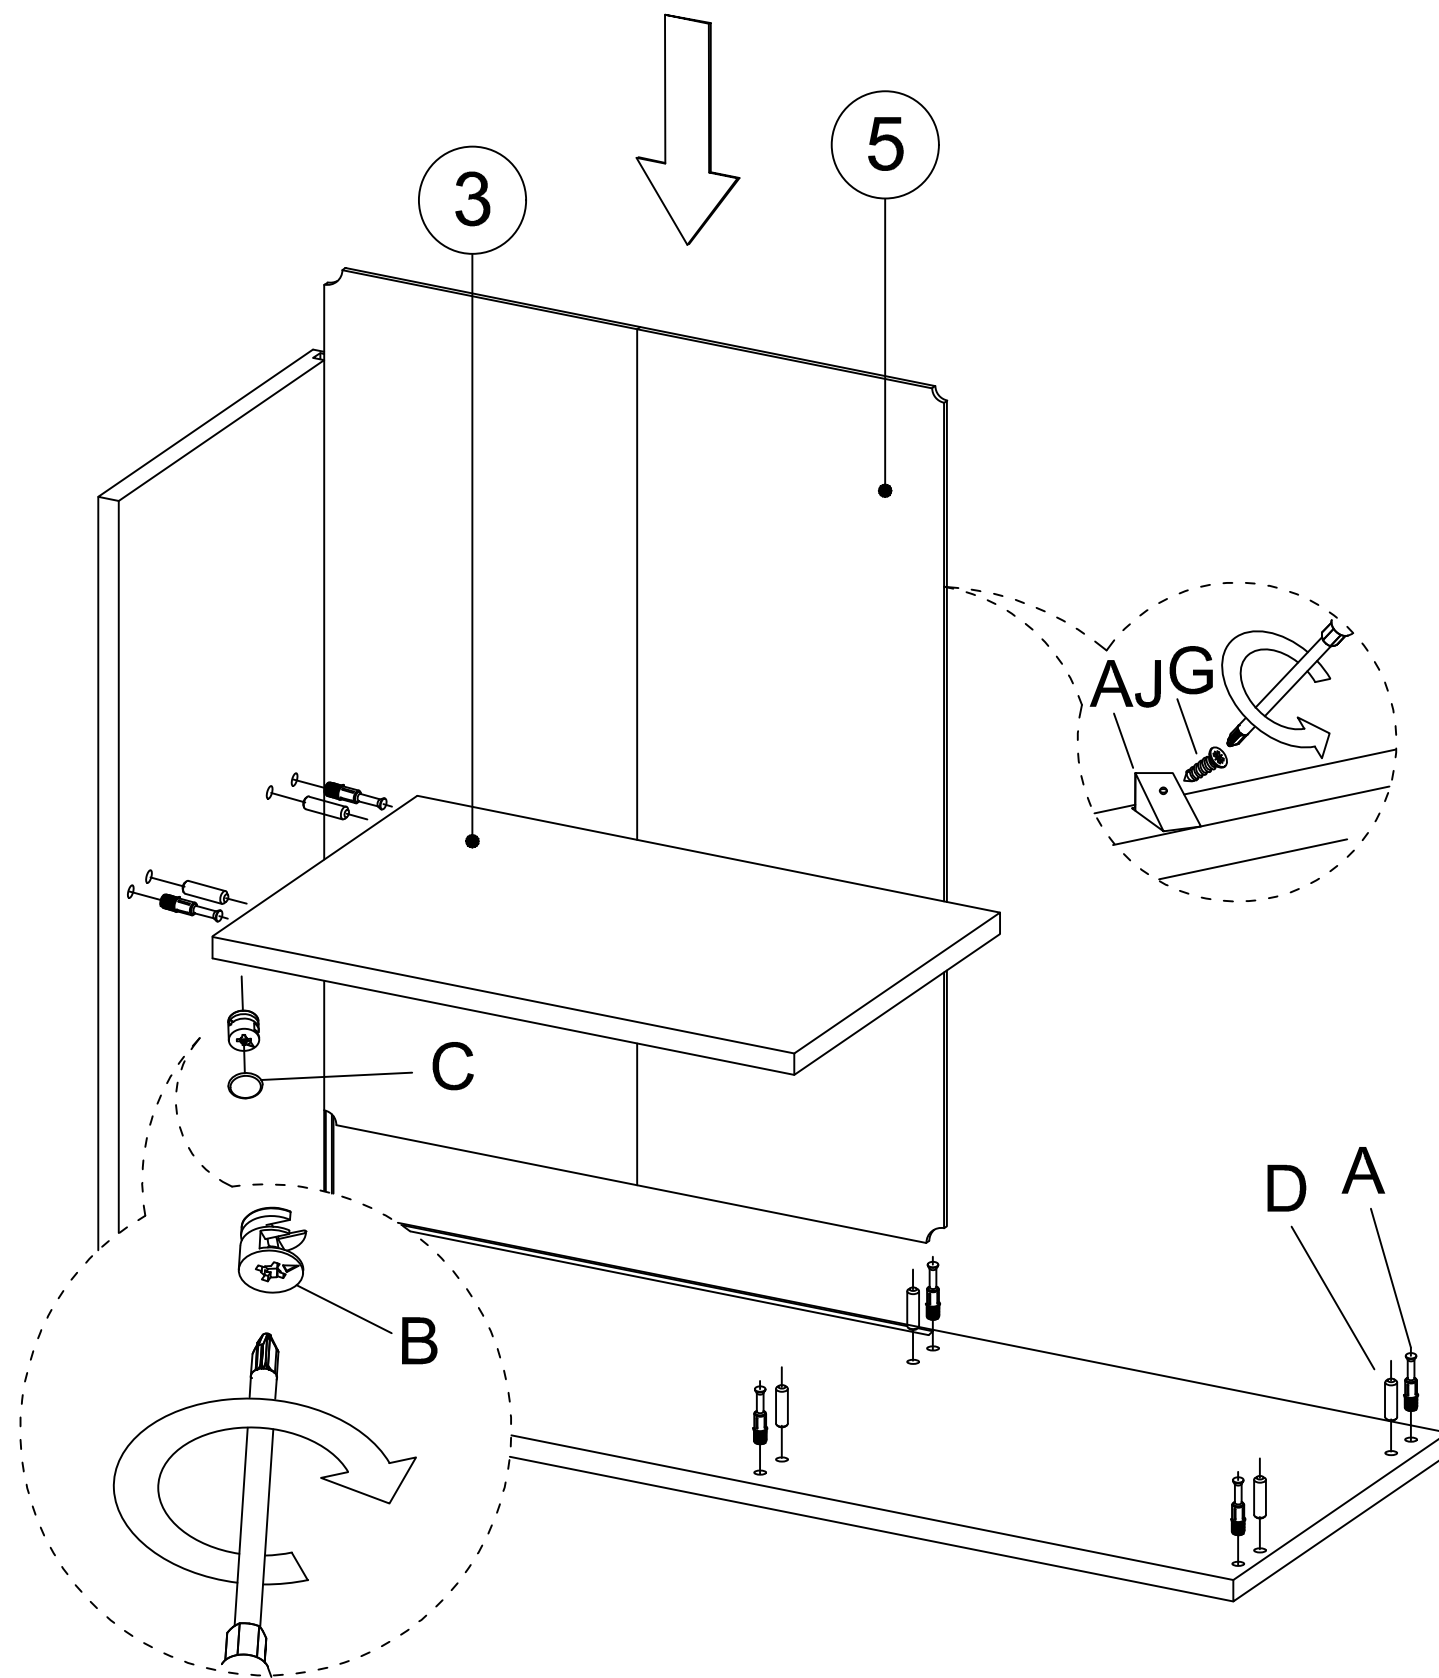

BRED Předsíňová sestava
Predsiňová zostava

Seznam částí/Zoznam častí

X 22 šroubovák/skrutkováč	X 22 řisací šroub/řisací škrutka	X 22 Minifix krytka	X 22	X 4 Škrutka spodní skříňky
X 2	X 36	X 2	X 20	X 4
X 1	X 4	X 4	X 2	X 3
X 14	X 6	X 2	X 1	X 5

Maximální nosnost
lavice je 50 kg.
Maximální nosnost
lavice je 50 kg.

Seznam dílů/Zoznam dielov

NO	NAME	PIECE	Č.	Název/Názov	Počet
1	BOTTOM PART	1 PC	1	Spodní díl/Spodný diel	1ks
2	LEFT PART	1 PC	2	Levý díl/Lavý diel	1ks
3	FIXED SHELF	1 PC	3	Středová police/Stredná polica	1ks
4	RIGHT PART	1 PC	4	Pravý díl/diel	1ks
5	BACK PART	1 PC	5	Zadní díl/Zadný diel	1ks
6	TOP PART	1 PC	6	Horní díl/Horný diel	1ks
7	SHELVES	2 PCS	7	Police/Polica	2ks
8	MIDDLE PART	1 PC	8	Středový díl/Stredný diel	1ks
9	BACK PART	1 PC	9	Zadní díl/Zadný diel	1ks
10	RIGHT PART	1 PC	10	Pravý díl/diel	1ks
11	SHELF	1 PC	11	Police/Polica	1ks
12	COVER PARTS	2 PCS	12	Dvířka/Dvierka	2ks
13	HANGER / BACK PART	1 PC	13	Věšák/vešiak - zadní díl/zadný diel	1ks
14	HANGER / BOTTOM PART	1 PC	14	Věšák/vešiak - spodní díl/spodný diel	1ks
15	HANGER / LEFT PART	1 PC	15	Věšák/vešiak - levá/lavá strana	1ks
16	HANGER / RIGHT PART	1 PC	16	Věšák/vešiak - pravá strana	1ks
17	HANGER / TOP PART	1 PC	17	Věšák/vešiak - horní díl/horný diel	1ks