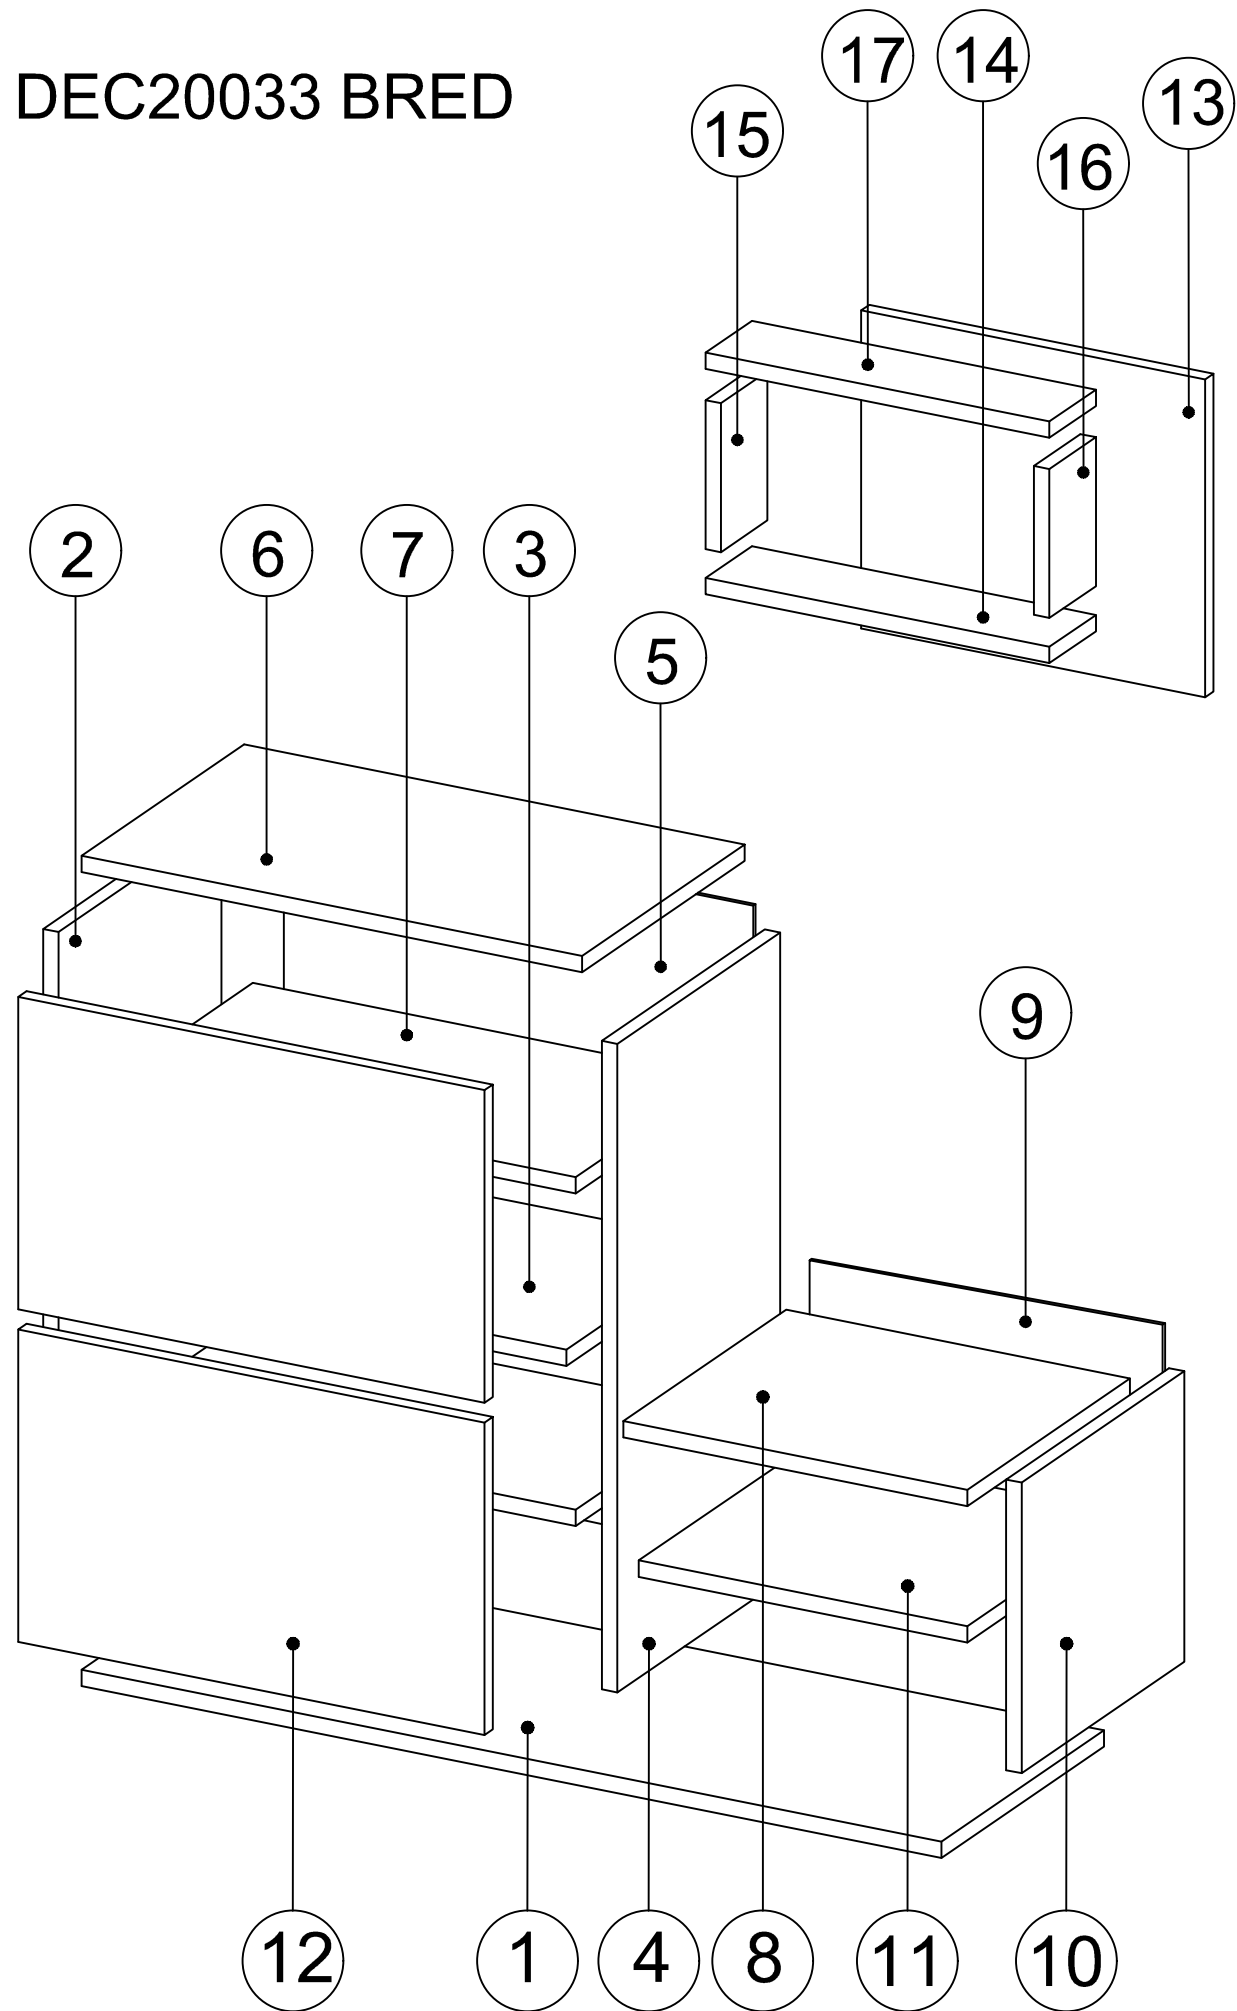

DEC20033 BRED