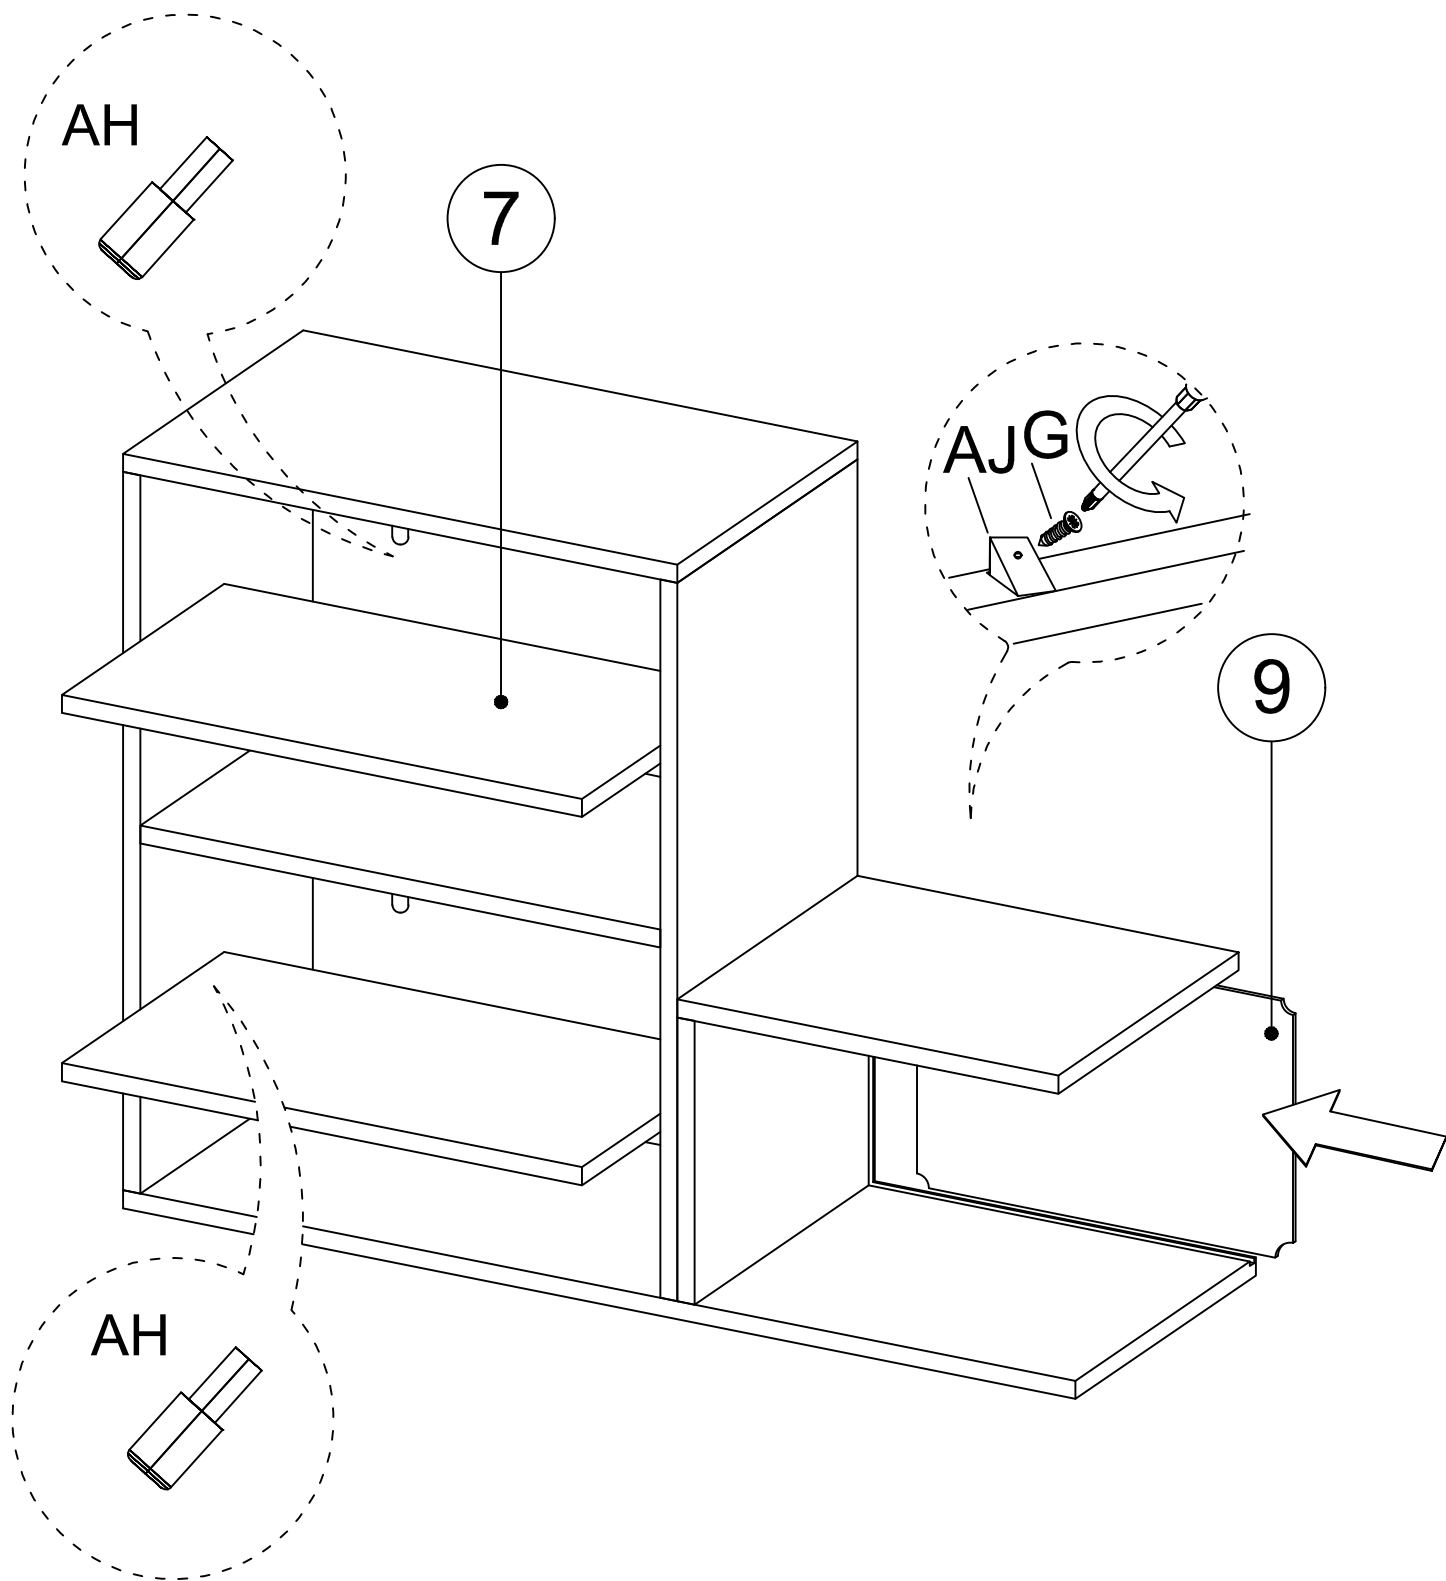

BRED Předsíňová sestava
Predsiňová zostava

Seznam částí/Zoznam častí

X 22 šroubovák/skrutkováč	X 22 řisací šroub/řisací škrutka	X 22 Minifix krytka	X 22	X 4 Škrutka spodní skříňky
X 2	X 36	X 2	X 20	X 4
X 1	X 4	X 4	X 2	X 3
X 14	X 6	X 2	X 1	X 5

Maximální nosnost
lavice je 50 kg.
Maximální nosnost
lavice je 50 kg.

Seznam dílů/Zoznam dielov

NO	NAME	PIECE	Č.	Název/Názov	Počet
1	BOTTOM PART	1 PC	1	Spodní díl/Spodný diel	1ks
2	LEFT PART	1 PC	2	Levý díl/Lavý diel	1ks
3	FIXED SHELF	1 PC	3	Středová police/Stredná polica	1ks
4	RIGHT PART	1 PC	4	Pravý díl/diel	1ks
5	BACK PART	1 PC	5	Zadní díl/Zadný diel	1ks
6	TOP PART	1 PC	6	Horní díl/Horný diel	1ks
7	SHELVES	2 PCS	7	Police/Polica	2ks
8	MIDDLE PART	1 PC	8	Středový díl/Stredný diel	1ks
9	BACK PART	1 PC	9	Zadní díl/Zadný diel	1ks
10	RIGHT PART	1 PC	10	Pravý díl/diel	1ks
11	SHELF	1 PC	11	Police/Polica	1ks
12	COVER PARTS	2 PCS	12	Dvířka/Dvierka	2ks
13	HANGER / BACK PART	1 PC	13	Věšák/vešiak - zadní díl/zadný diel	1ks
14	HANGER / BOTTOM PART	1 PC	14	Věšák/vešiak - spodní díl/spodný diel	1ks
15	HANGER / LEFT PART	1 PC	15	Věšák/vešiak - levá/lavá strana	1ks
16	HANGER / RIGHT PART	1 PC	16	Věšák/vešiak - pravá strana	1ks
17	HANGER / TOP PART	1 PC	17	Věšák/vešiak - horní díl/horný diel	1ks