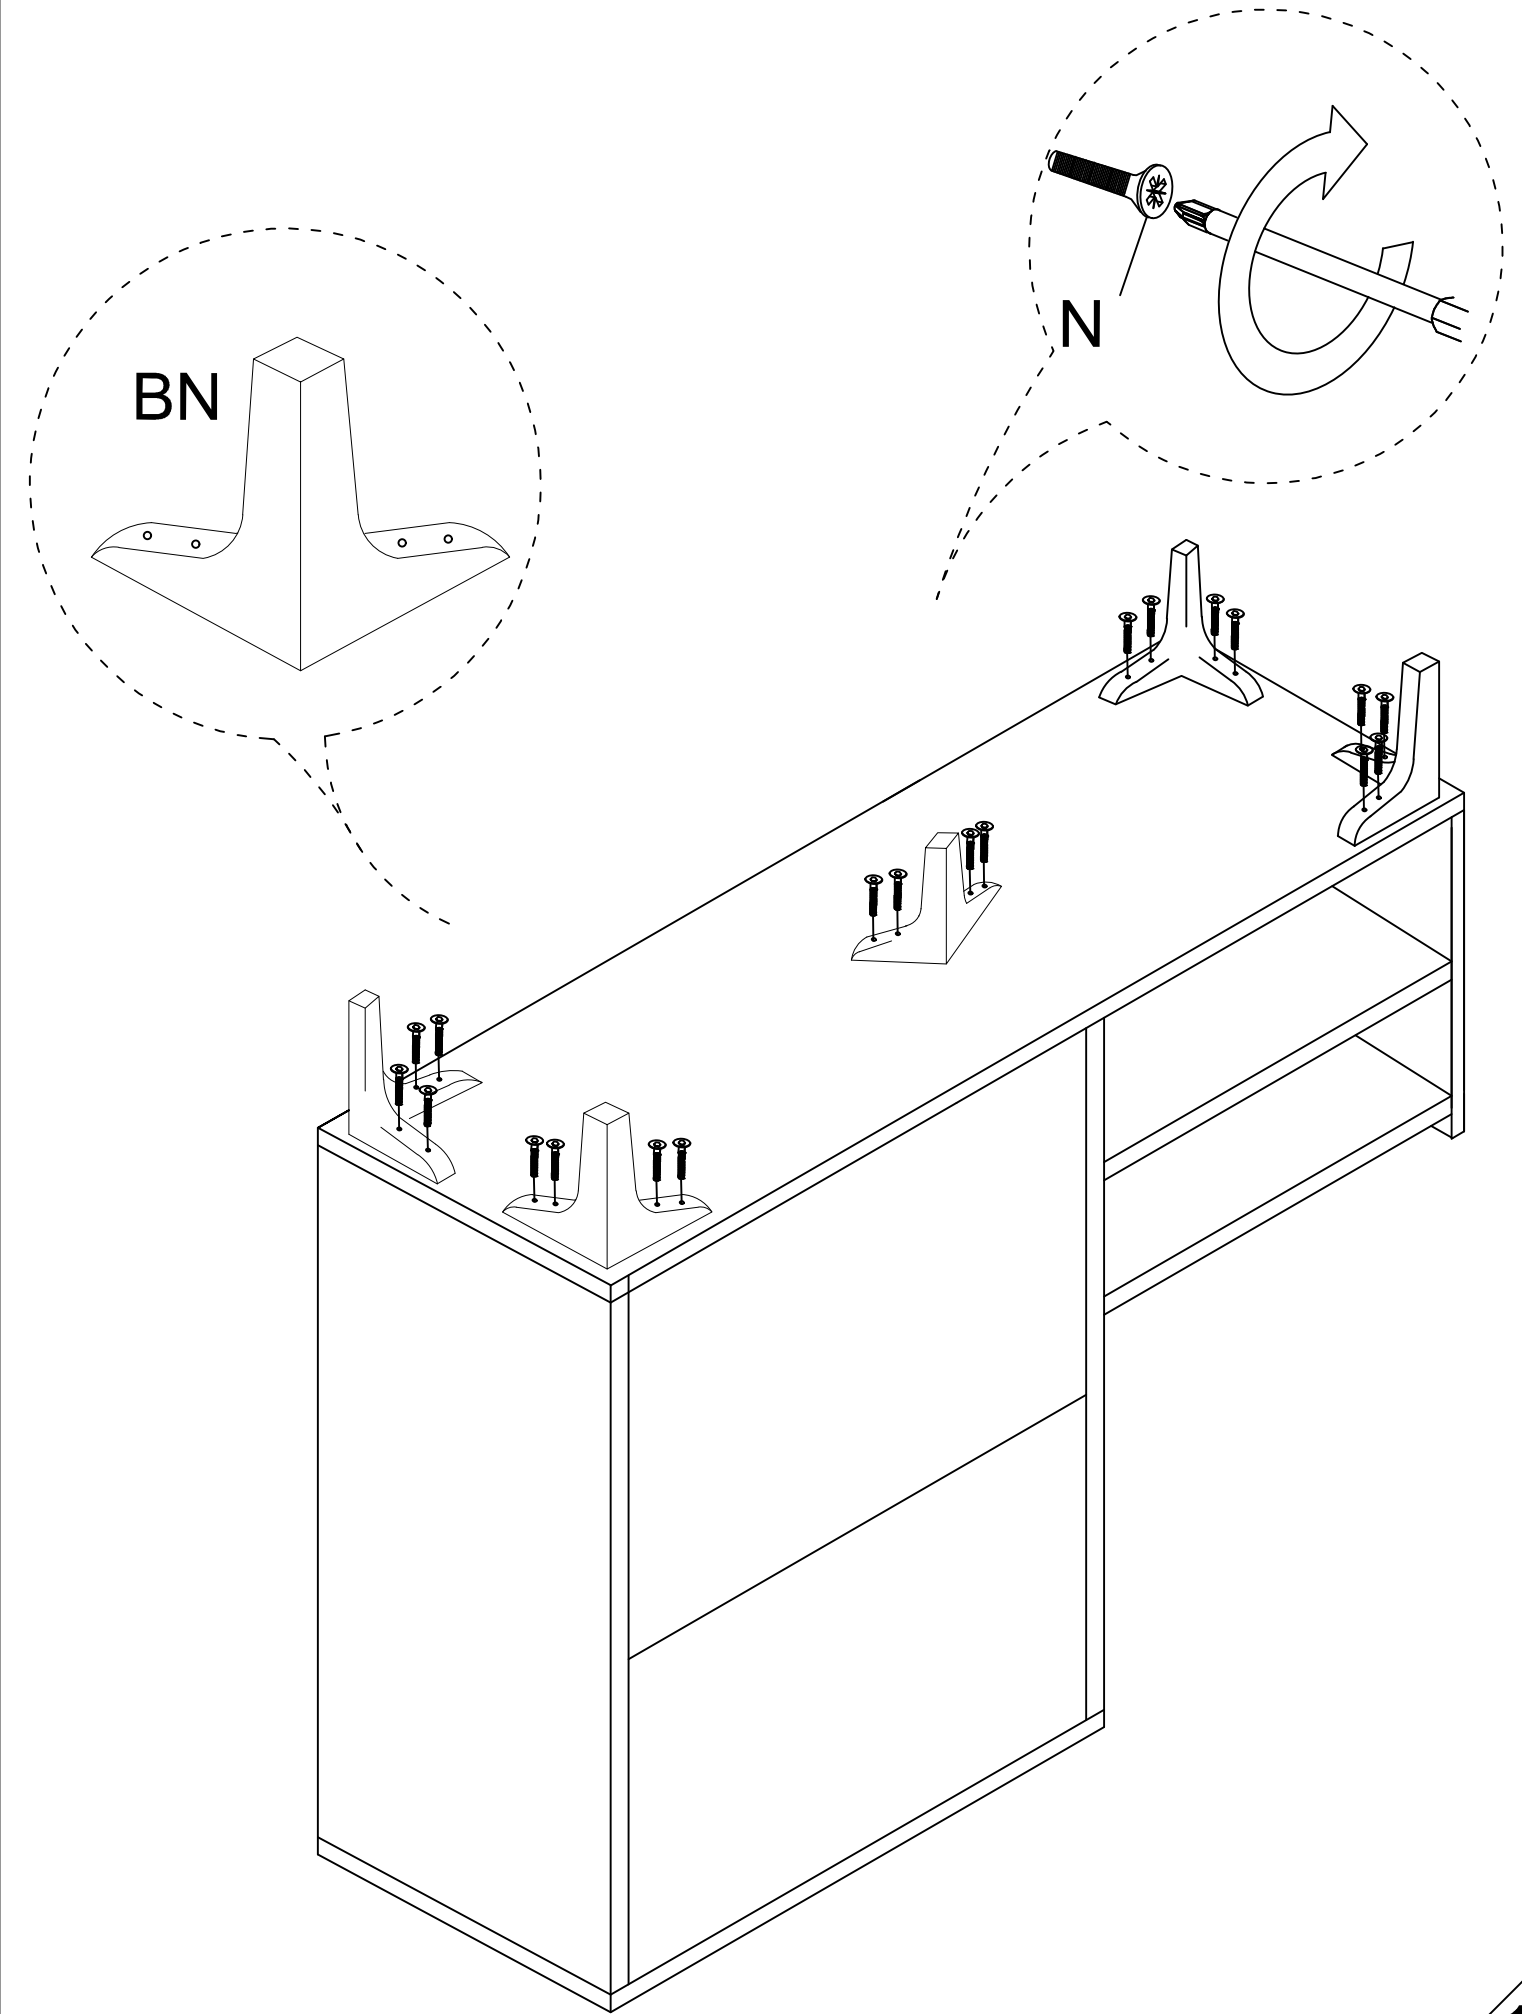

DEC20033 BRED