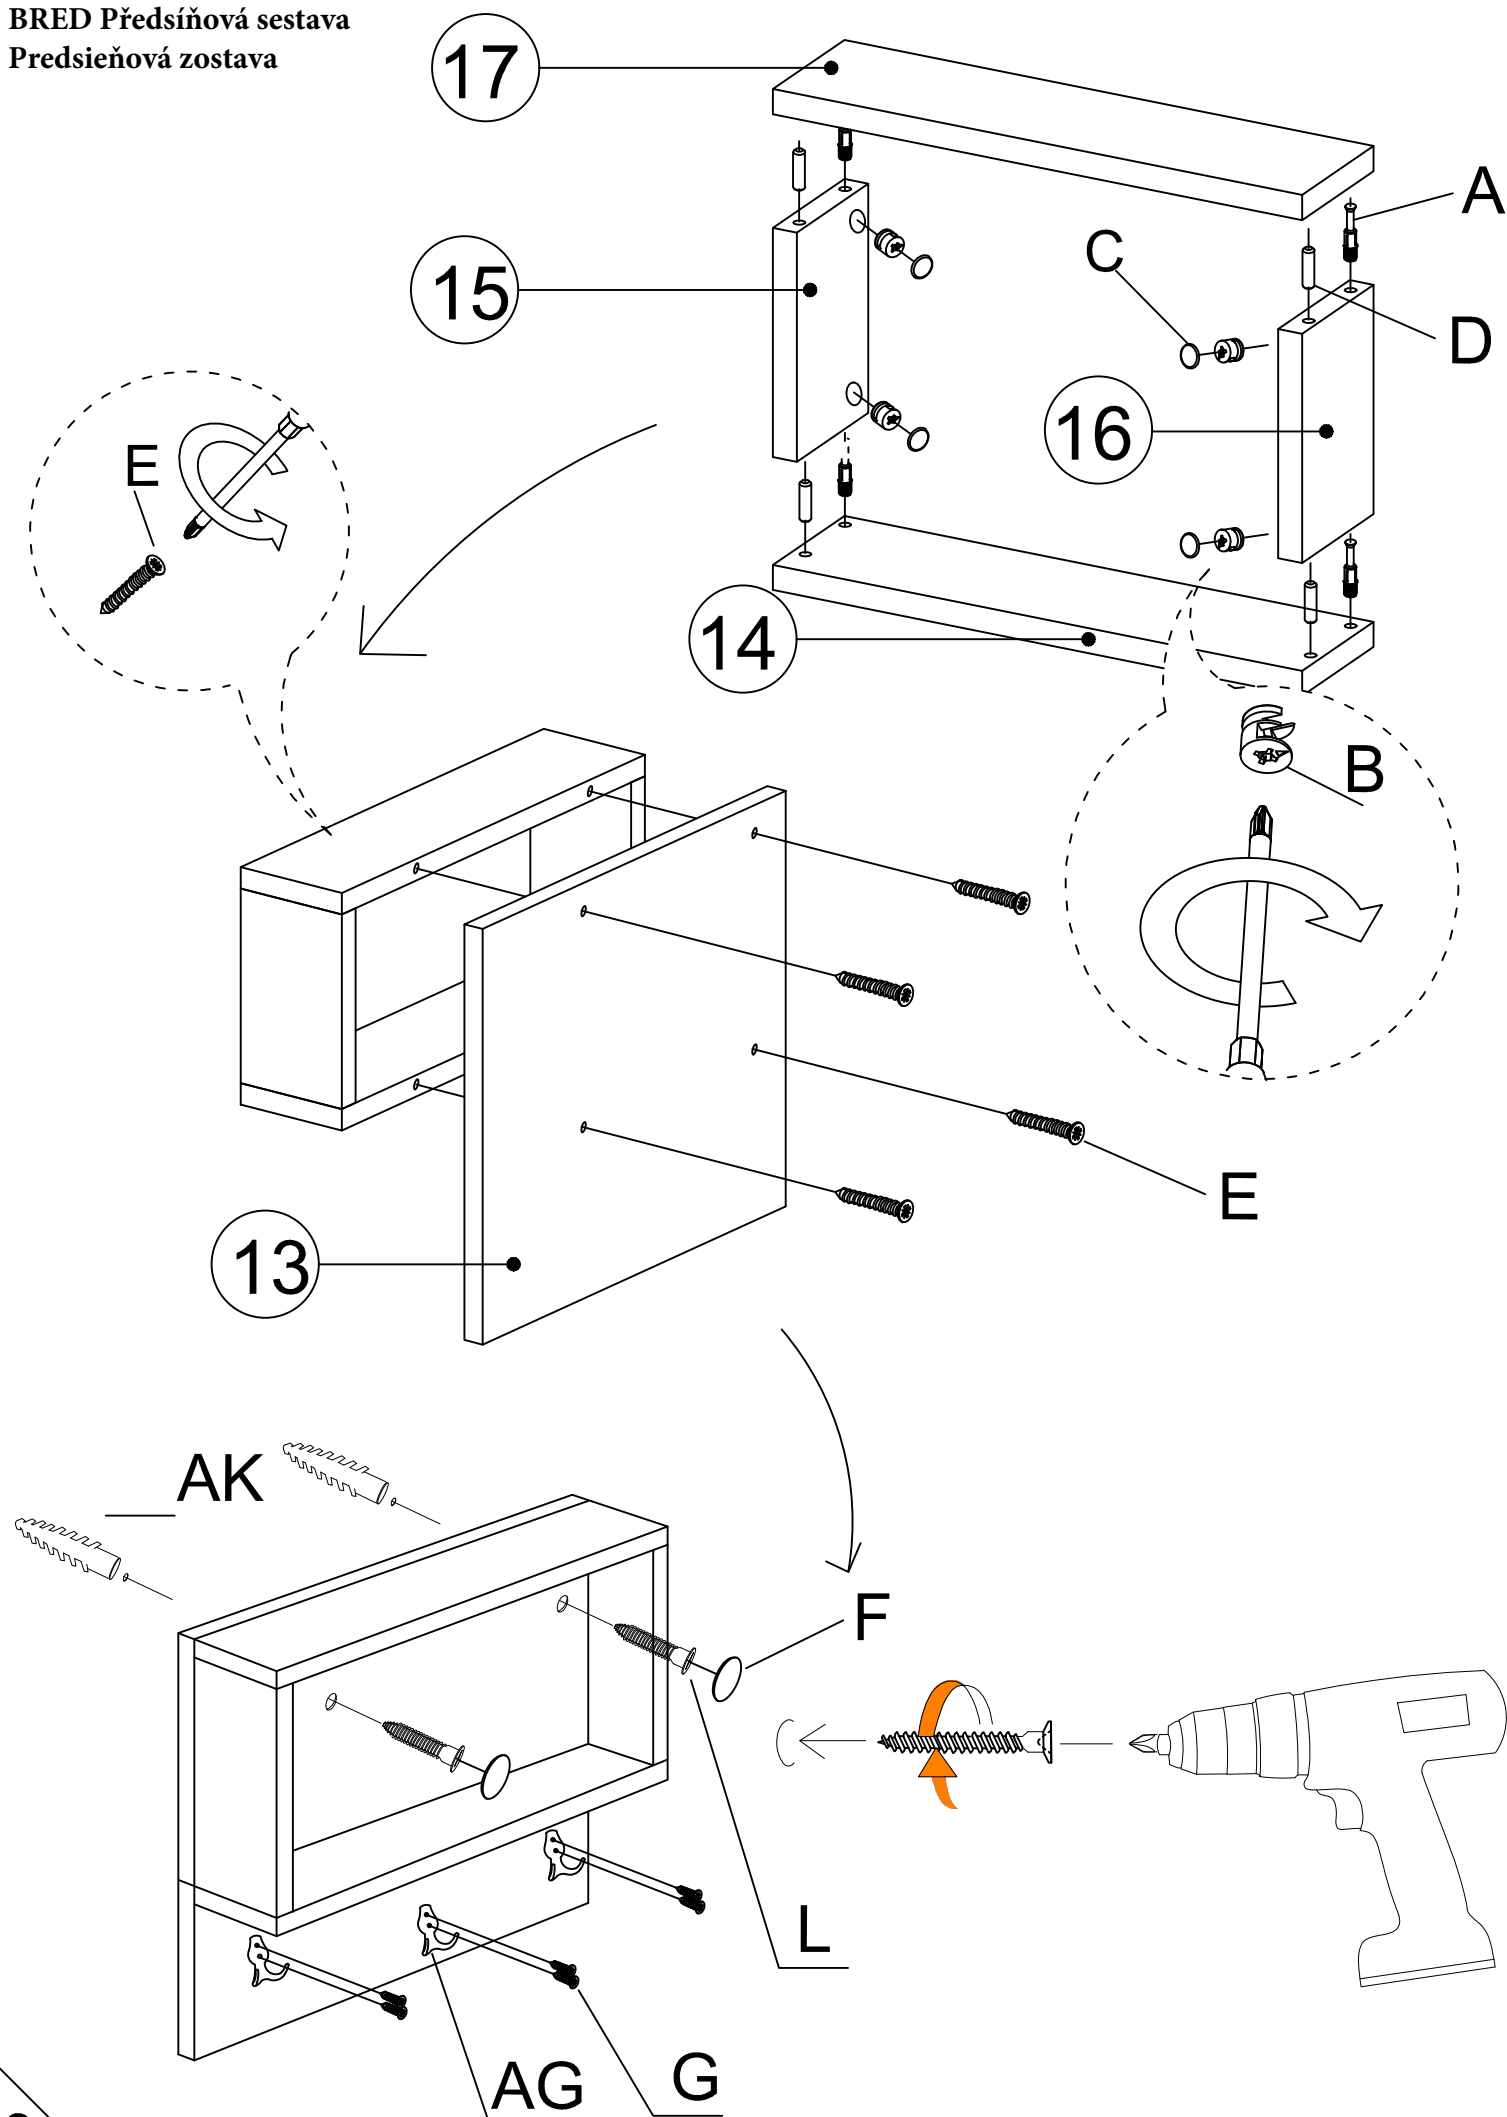

BRED Předsíňová sestava
Predsiňová zostava

Seznam částí/Zoznam častí

X 22 šroubovák/skrutkováč	X 22 řisací šroub/řisací škrutka	X 22 Minifix krytka	X 22	X 4 Škrutka spodní skříňky
X 2	X 36	X 2	X 20	X 4
X 1	X 4	X 4	X 2	X 3
X 14	X 6	X 2	X 1	X 5

Maximální nosnost
lavice je 50 kg.
Maximální nosnost
lavice je 50 kg.

Seznam dílů/Zoznam dielov

NO	NAME	PIECE	Č.	Název/Názov	Počet
1	BOTTOM PART	1 PC	1	Spodní díl/Spodný diel	1ks
2	LEFT PART	1 PC	2	Levý díl/Lavý diel	1ks
3	FIXED SHELF	1 PC	3	Středová police/Stredná polica	1ks
4	RIGHT PART	1 PC	4	Pravý díl/diel	1ks
5	BACK PART	1 PC	5	Zadní díl/Zadný diel	1ks
6	TOP PART	1 PC	6	Horní díl/Horný diel	1ks
7	SHELVES	2 PCS	7	Police/Polica	2ks
8	MIDDLE PART	1 PC	8	Středový díl/Stredný diel	1ks
9	BACK PART	1 PC	9	Zadní díl/Zadný diel	1ks
10	RIGHT PART	1 PC	10	Pravý díl/diel	1ks
11	SHELF	1 PC	11	Police/Polica	1ks
12	COVER PARTS	2 PCS	12	Dvířka/Dvierka	2ks
13	HANGER / BACK PART	1 PC	13	Věšák/vešiak - zadní díl/zadný diel	1ks
14	HANGER / BOTTOM PART	1 PC	14	Věšák/vešiak - spodní díl/spodný diel	1ks
15	HANGER / LEFT PART	1 PC	15	Věšák/vešiak - levá/lavá strana	1ks
16	HANGER / RIGHT PART	1 PC	16	Věšák/vešiak - pravá strana	1ks
17	HANGER / TOP PART	1 PC	17	Věšák/vešiak - horní díl/horný diel	1ks