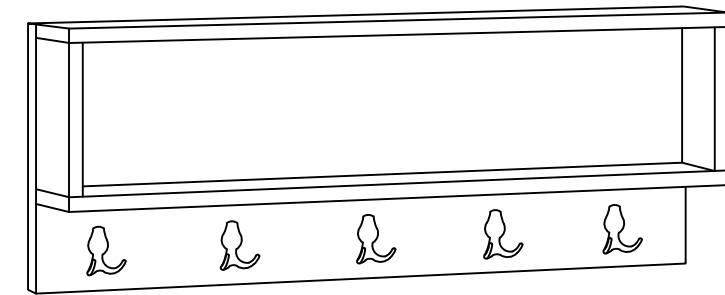

# LENA Předsíňová sestava/Predsiňová zostava

## Seznam částí/Zoznam častí

Minifix X 16 šroubovák/skrutkovač	Minifix X 16 řišací šroub/ řišací skrutka	Minifix X 16 Krytka	Hmoždinka X 12	Šroub X 4 skříňky E	Krytka X 2	Šroub/skrutka X 22 3,5 x 18 G
šroub/skrutka X 2 5x80 L	Metrická skrutka X 16 šroub N	šroub X 2 úchytka O	Imbusový klíč/kľúč X 1	Uchytka/Rukovát X 2	Pant/pánt X 2	
Háček/Háčik X 5	Držák/držák police X 8	Plastový spoj X 4	Hmoždinka do zdi/steny X 2	Pohřezovaný/čalouněný sedák X 1	Plastová noha X 4 170mm BN	

## Seznam dílů/Zoznam dielov

NO	NAME	PIECE	Číslo	Název/Názov	Počet
1	BOTTOM PART	1 PC	1	Spodní díl/Spodný diel	1 ks
2	LEFT PART	1 PC	2	Levý díl/Lavý diel	1 ks
3	MIDDLE PART	1 PC	3	Prostřední díl/Prostredný diel	1 ks
4	RIGHT PART	1 PC	4	Pravý díl/diel	1 ks
5	BACK PART	1 PC	5	Zadní díl/Zadný diel	1 ks
6	TOP PART	1 PC	6	Horní díl/Horný diel	1 ks
7	SHELVES	2 PCS	7	Police/Polica	2 ks
8	COVER PART	1 PC	8	Dvířka/Dvierka	1 ks
9	HANGER / BACK PART	1 PC	9	Věšák-zadní díl/Vešiak-zadný diel	1 ks
10	HANGER / MIDDLE PARTS	2 PCS	10	Věšák-prostřední díl/Vešiak-prostredný diel	2 ks
11	HANGER / BOTTOM-TOP PARTS	2 PCS	11	Věšák-spodní/horní díl/Vešiak-spodný/horný diel	2 ks