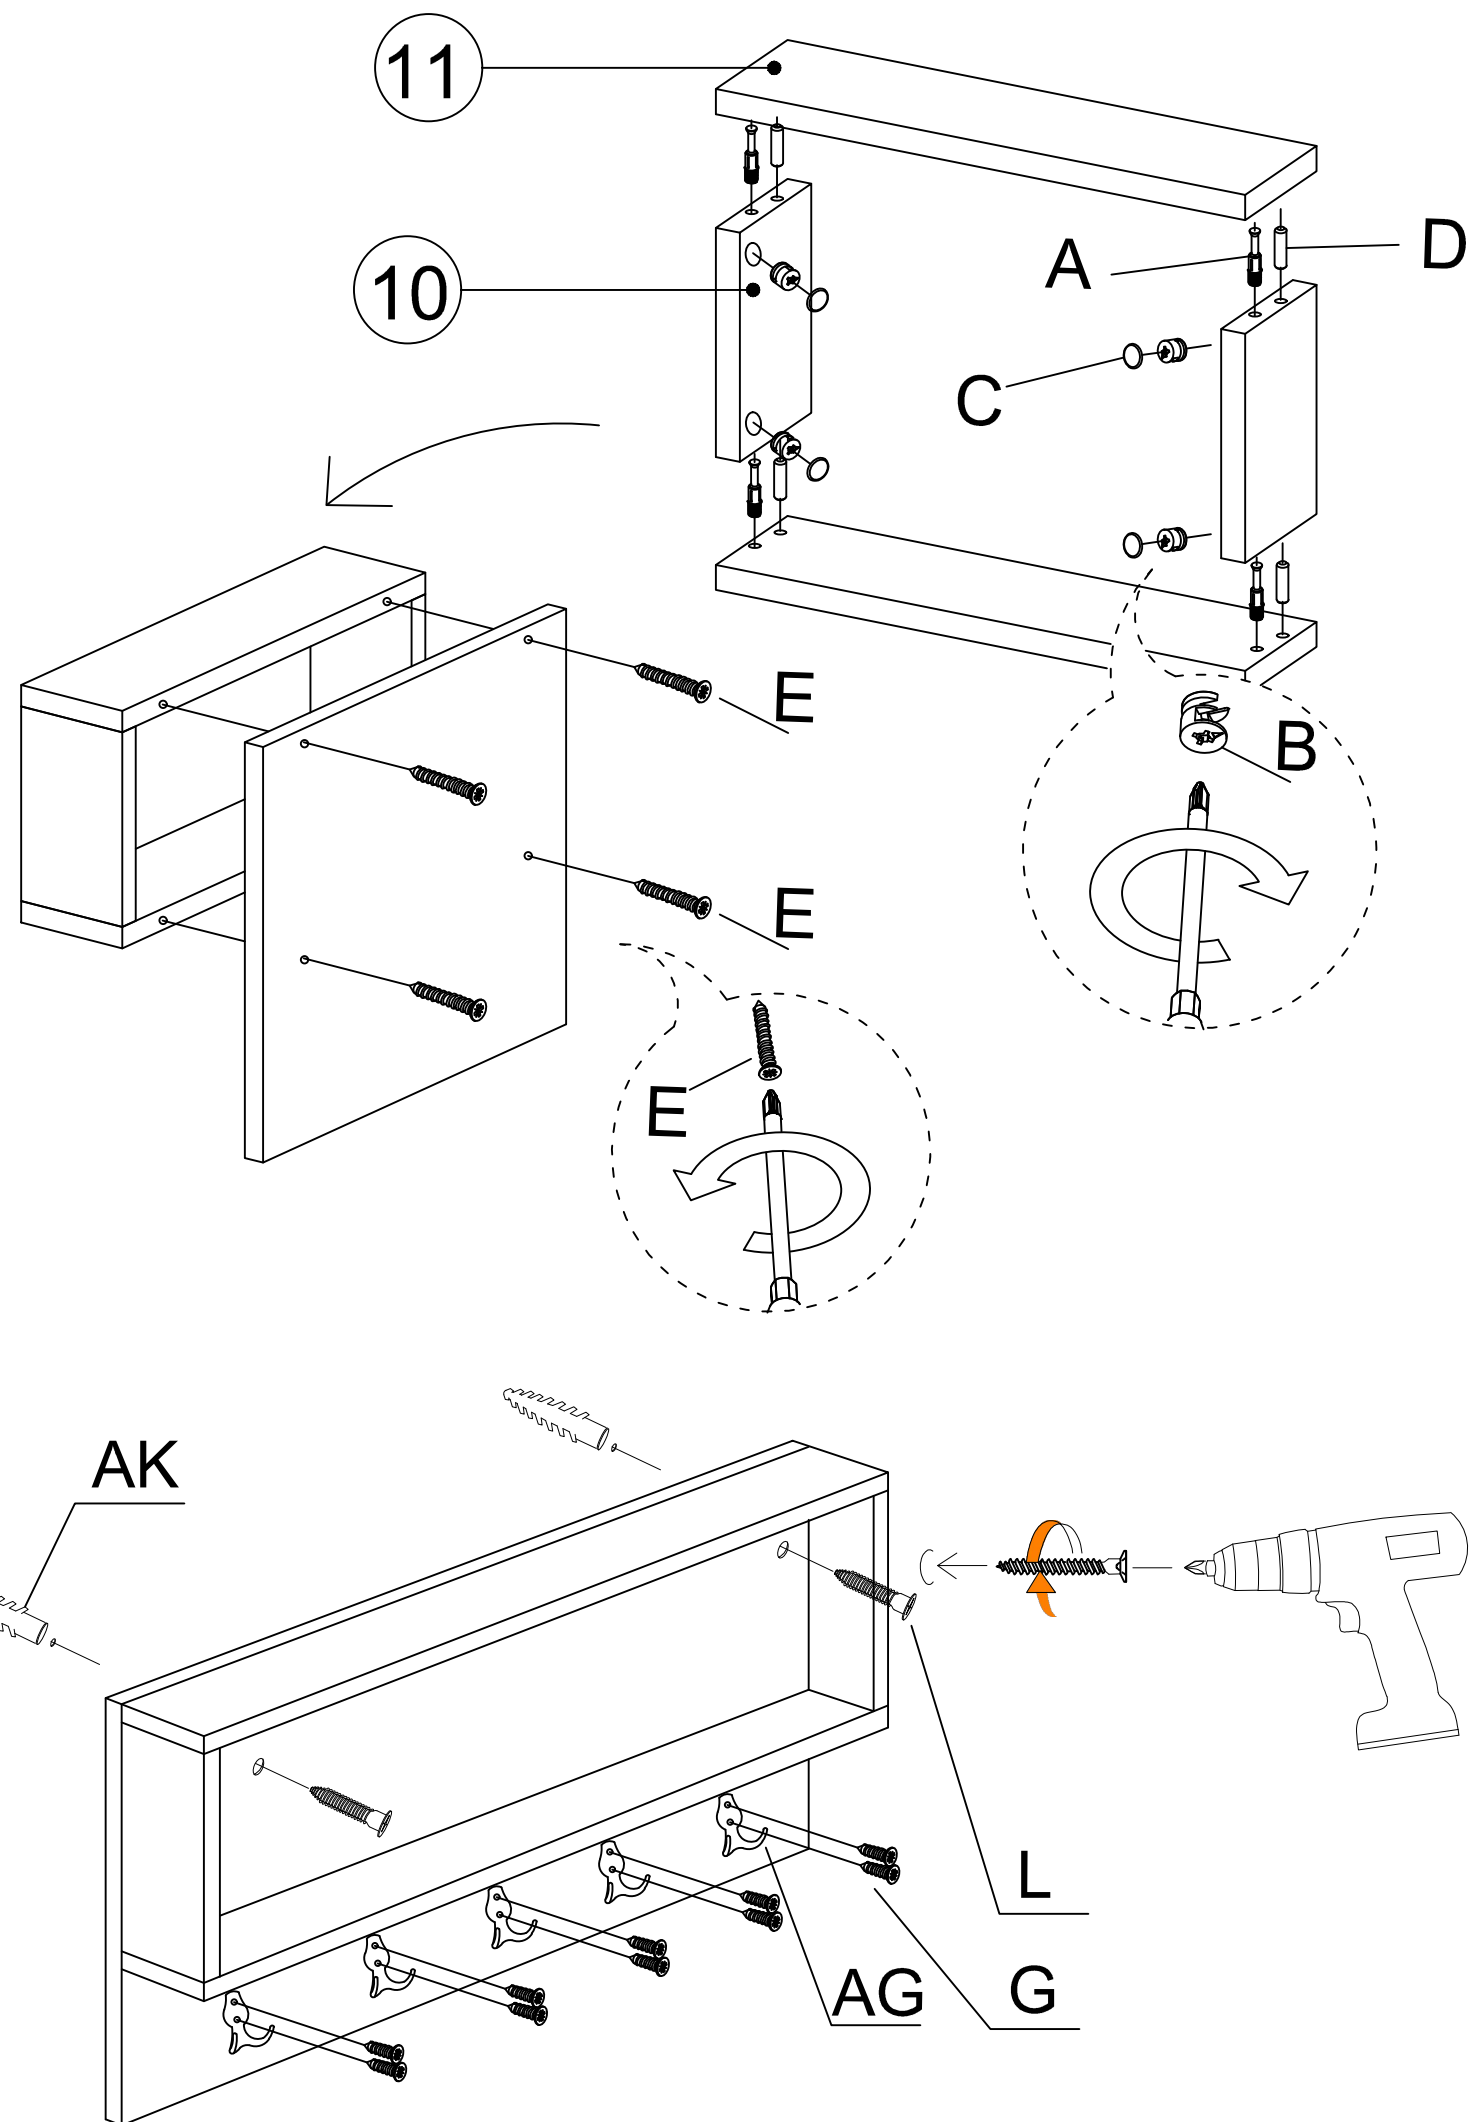

# LENA Předsíňová sestava/Predsiňová zostava

## Seznam částí/Zoznam častí

Minifix X 16 šroubovák/skrutkovač	Minifix X 16 řišací šroub/ řišací skrutka	Minifix X 16 Krytka	Hmoždinka X 12	Šroub X 4 skříňky E	Krytka X 2	Šroub/skrutka X 22 3,5 x 18 G
šroub/skrutka X 2 5x80 L	Metrická skrutka X 16 šroub N	šroub X 2 úchytka O	Imbusový klíč/kľúč X 1	Uchytka/Rukovát X 2	Pant/pánt X 2	
Háček/Háčik X 5	Držák/držák police X 8	Plastový spoj X 4	Hmoždinka do zdi/steny X 2	Pohřezovaný/čalouněný sedák X 1	Plastová noha X 4 170mm BN	

## Seznam dílů/Zoznam dielov

NO	NAME	PIECE	Číslo	Název/Názov	Počet
1	BOTTOM PART	1 PC	1	Spodní díl/Spodný diel	1 ks
2	LEFT PART	1 PC	2	Levý díl/Lavý diel	1 ks
3	MIDDLE PART	1 PC	3	Prostřední díl/Prostredný diel	1 ks
4	RIGHT PART	1 PC	4	Pravý díl/diel	1 ks
5	BACK PART	1 PC	5	Zadní díl/Zadný diel	1 ks
6	TOP PART	1 PC	6	Horní díl/Horný diel	1 ks
7	SHELVES	2 PCS	7	Police/Polica	2 ks
8	COVER PART	1 PC	8	Dvířka/Dvierka	1 ks
9	HANGER / BACK PART	1 PC	9	Věšák-zadní díl/Vešiak-zadný diel	1 ks
10	HANGER / MIDDLE PARTS	2 PCS	10	Věšák-prostřední díl/Vešiak-prostredný diel	2 ks
11	HANGER / BOTTOM-TOP PARTS	2 PCS	11	Věšák-spodní/horní díl/Vešiak-spodný/horný diel	2 ks