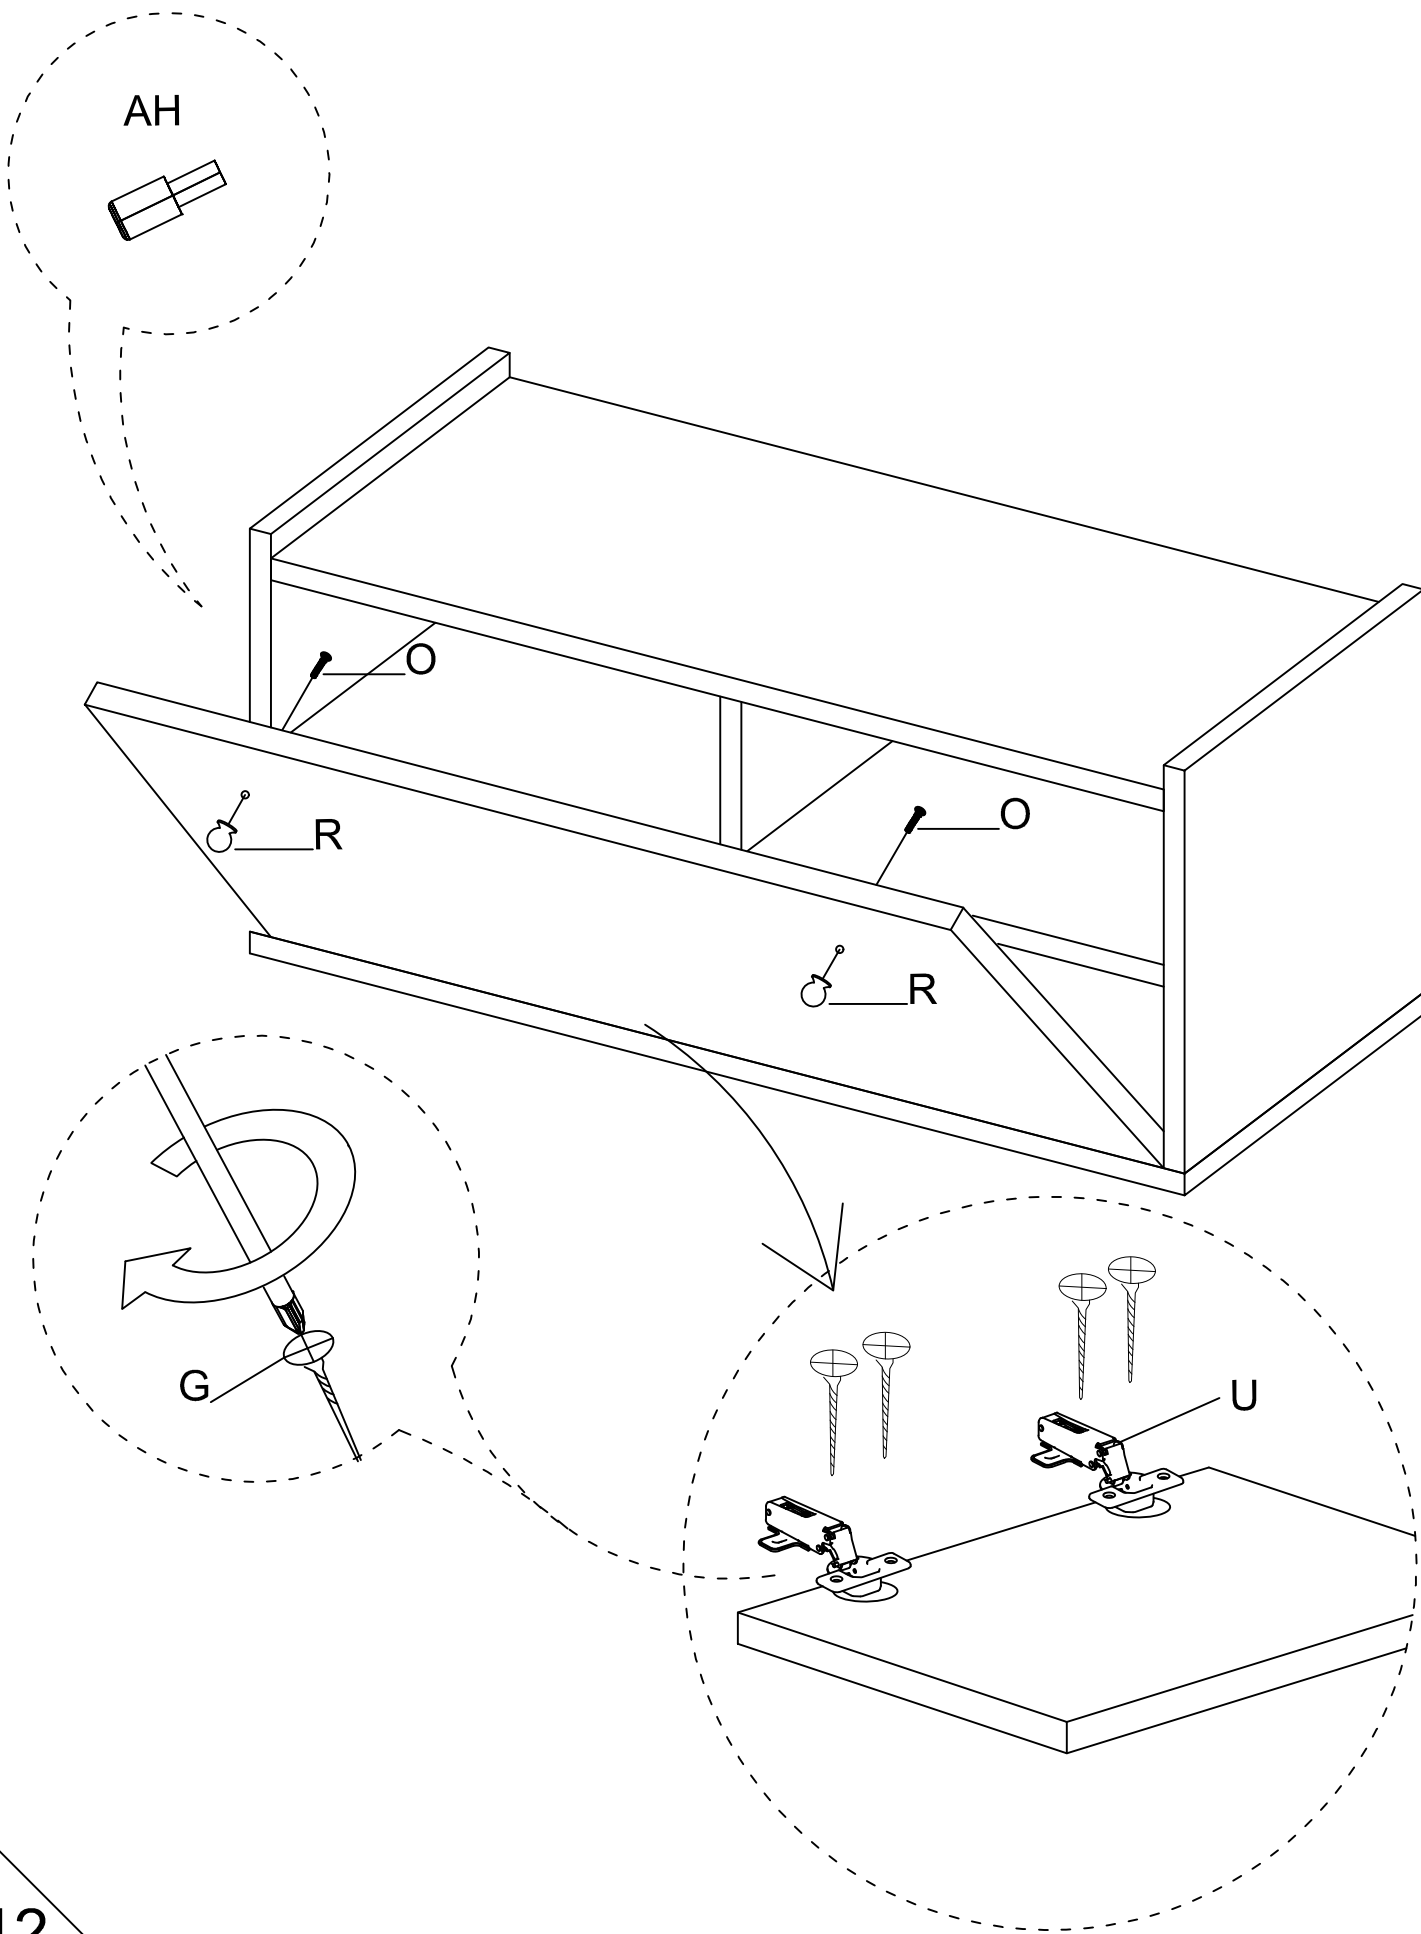

# LENA Předsíňová sestava/Predsiňová zostava

## Seznam částí/Zoznam častí

Minifix X 16 šroubovák/skrutkovač	Minifix X 16 řišací šroub/ řišací skrutka	Minifix X 16 Krytka	Hmoždinka X 12	Šroub X 4 skříňky E	Krytka X 2	Šroub/skrutka X 22 3,5 x 18 G
šroub/skrutka X 2 5x80 L	Metrická skrutka X 16 šroub N	šroub X 2 úchytka O	Imbusový klíč/kľúč X 1	Uchytka/Rukovát X 2	Pant/pánt X 2	
Háček/Háčik X 5	Držák/držák police X 8	Plastový spoj X 4	Hmoždinka do zdi/steny X 2	Pohřezovaný/čalouněný sedák X 1	Plastová noha X 4 170mm BN	

## Seznam dílů/Zoznam dielov

NO	NAME	PIECE	Číslo	Název/Názov	Počet
1	BOTTOM PART	1 PC	1	Spodní díl/Spodný diel	1 ks
2	LEFT PART	1 PC	2	Levý díl/Lavý diel	1 ks
3	MIDDLE PART	1 PC	3	Prostřední díl/Prostredný diel	1 ks
4	RIGHT PART	1 PC	4	Pravý díl/diel	1 ks
5	BACK PART	1 PC	5	Zadní díl/Zadný diel	1 ks
6	TOP PART	1 PC	6	Horní díl/Horný diel	1 ks
7	SHELVES	2 PCS	7	Police/Polica	2 ks
8	COVER PART	1 PC	8	Dvířka/Dvierka	1 ks
9	HANGER / BACK PART	1 PC	9	Věšák-zadní díl/Vešiak-zadný diel	1 ks
10	HANGER / MIDDLE PARTS	2 PCS	10	Věšák-prostřední díl/Vešiak-prostredný diel	2 ks
11	HANGER / BOTTOM-TOP PARTS	2 PCS	11	Věšák-spodní/horní díl/Vešiak-spodný/horný diel	2 ks