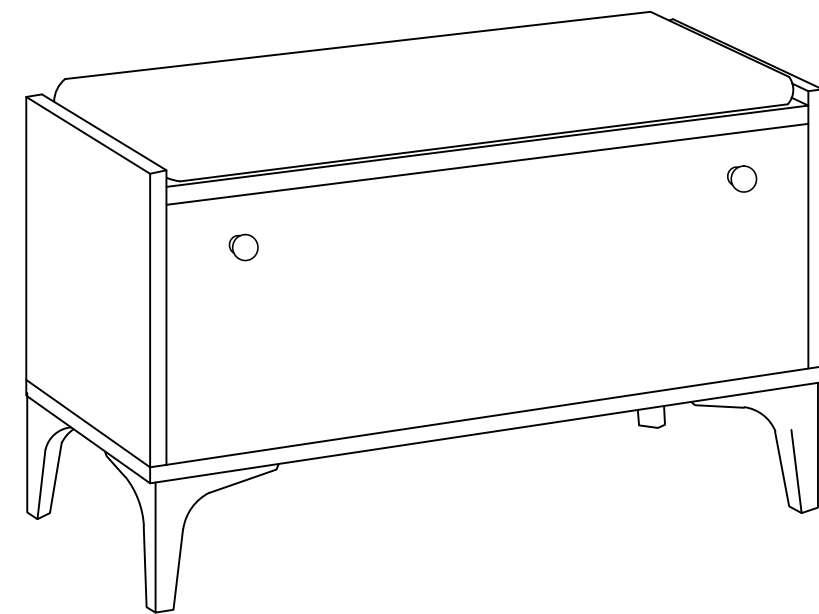

# LENA Předsíňová sestava/Predsiňová zostava

## Seznam částí/Zoznam častí

Minifix X 16 šroubovák/skrutkovač	Minifix X 16 řišací šroub/ řišací skrutka	Minifix X 16 Krytka	Hmoždinka X 12	Šroub X 4 skříňky E	Krytka X 2	Šroub/skrutka X 22 3,5 x 18 G
šroub/skrutka X 2 5x80 L	Metrická skrutka X 16 šroub N	šroub X 2 úchytka O	Imbusový klíč/kľúč X 1	Uchytka/Rukovát X 2	Pant/pánt X 2	
Háček/Háčik X 5	Držák/držák police X 8	Plastový spoj X 4	Hmoždinka do zdi/steny X 2	Pohřezovaný/čalouněný sedák X 1	Plastová noha X 4 170mm BN	

## Seznam dílů/Zoznam dielov

NO	NAME	PIECE	Číslo	Název/Názov	Počet
1	BOTTOM PART	1 PC	1	Spodní díl/Spodný diel	1 ks
2	LEFT PART	1 PC	2	Levý díl/Lavý diel	1 ks
3	MIDDLE PART	1 PC	3	Prostřední díl/Prostredný diel	1 ks
4	RIGHT PART	1 PC	4	Pravý díl/diel	1 ks
5	BACK PART	1 PC	5	Zadní díl/Zadný diel	1 ks
6	TOP PART	1 PC	6	Horní díl/Horný diel	1 ks
7	SHELVES	2 PCS	7	Police/Polica	2 ks
8	COVER PART	1 PC	8	Dvířka/Dvierka	1 ks
9	HANGER / BACK PART	1 PC	9	Věšák-zadní díl/Vešiak-zadný diel	1 ks
10	HANGER / MIDDLE PARTS	2 PCS	10	Věšák-prostřední díl/Vešiak-prostredný diel	2 ks
11	HANGER / BOTTOM-TOP PARTS	2 PCS	11	Věšák-spodní/horní díl/Vešiak-spodný/horný diel	2 ks