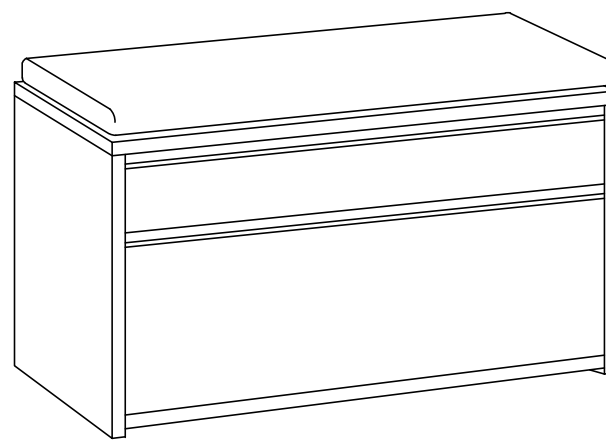

BOBY Předsíňová sestava/Predsiňová zostava

				
Minifix X 15	Minifix X 15	X 15	X 14	X 2
A	B	C	D	F
šroubovák/skrutkovač	fixační šroub/fixační škrutka	Minifix krytka	Hmoždinka	Krytka

				
X 26	X 2	X 2	X 2	X 5
G	L	S	U	AG
šroub/skrutka 3,5 x 18	šroub/skrutka 5x80	Pant/pánt 0	Pant/pánt 16	Háček/háček

			
X 6	X 2	X 1	X 4
AH	AK	BL	BR
Držák/držák police	Hmoždinka do zdi/steny	Polstrovaný/čalunený sedák	

Seznam částí/ Zoznam částí

Seznam dílů/Zoznam dielov

NO	NAME	PIECE
1	BOTTOM PART	1 PC
2	LEFT PART	1 PC
3	MIDDLE PART	1 PC
4	MIDDLE PART	1 PC
5	RIGHT PART	1 PC
6	BACK PART	1 PC
7	TOP PART/COVER	1 PC
8	SHELF	1 PC
9	WALL SHELF	1 PC
10	WALL PANEL	1 PC
11	COVER PART	1 PC
12	BACK PART	1 PC