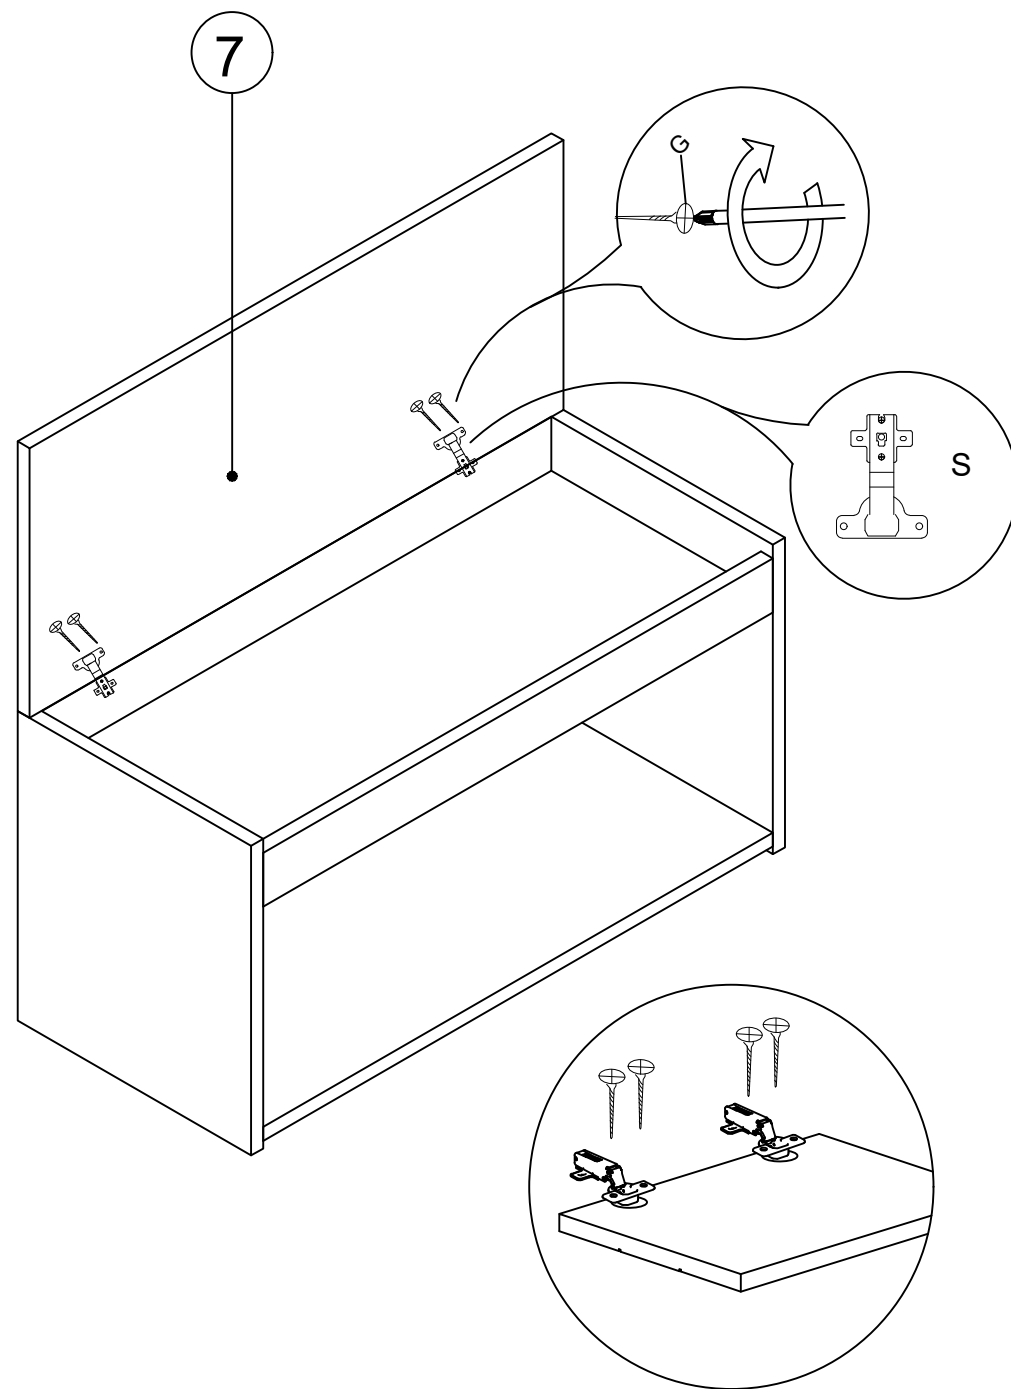

BOBY Předsíňová sestava/Predsiňová zostava

				
Minifix X 15	Minifix X 15	X 15	X 14	X 2
A	B	C	D	F
šroubovák/skrutkovač	fixační šroub/fixační škrutka	Minifix krytka	Hmoždinka	Krytka

				
X 26	X 2	X 2	X 2	X 5
G	L	S	U	AG
šroub/skrutka 3,5 x 18	šroub/skrutka 5x80	Pant/pánt 0	Pant/pánt 16	Háček/háček

			
X 6	X 2	X 1	X 4
AH	AK	BL	BR
Držák/držák police	Hmoždinka do zdi/steny	Polstrovaný/čalunený sedák	

Seznam částí/ Zoznam částí

Seznam dílů/Zoznam dielov

NO	NAME	PIECE
1	BOTTOM PART	1 PC
2	LEFT PART	1 PC
3	MIDDLE PART	1 PC
4	MIDDLE PART	1 PC
5	RIGHT PART	1 PC
6	BACK PART	1 PC
7	TOP PART/COVER	1 PC
8	SHELF	1 PC
9	WALL SHELF	1 PC
10	WALL PANEL	1 PC
11	COVER PART	1 PC
12	BACK PART	1 PC