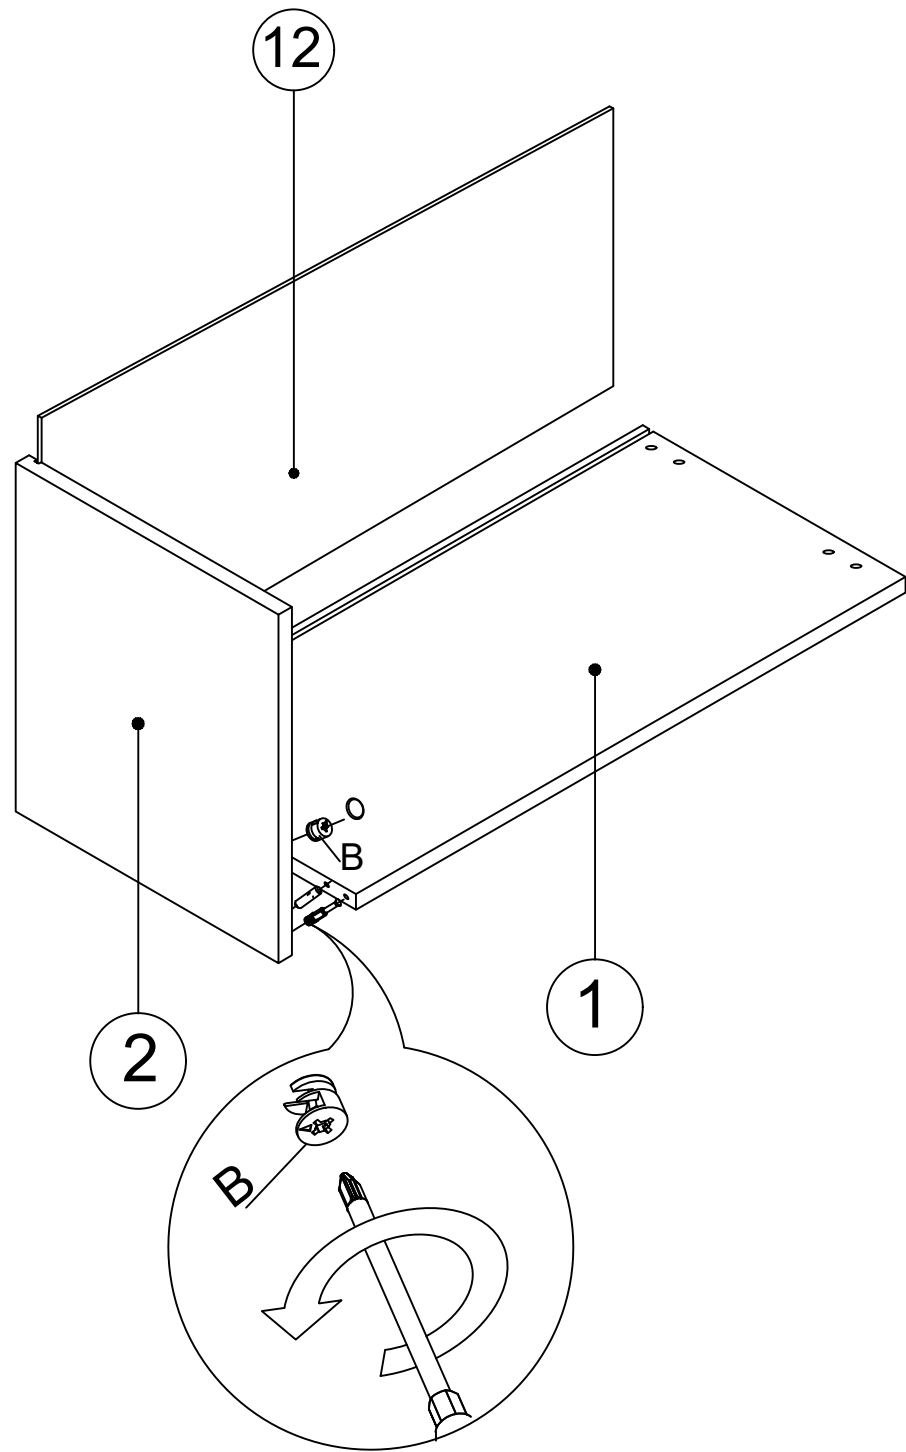

BOBY Předsíňová sestava/Predsiňová zostava

				
Minifix X 15	Minifix X 15	X 15	X 14	X 2
A	B	C	D	F
šroubovák/skrutkovač	fixační šroub/fixační škrutka	Minifix krytka	Hmoždinka	Krytka

				
X 26	X 2	X 2	X 2	X 5
G	L	S	U	AG
šroub/skrutka 3,5 x 18	šroub/skrutka 5x80	Pant/pánt 0	Pant/pánt 16	Háček/háček

			
X 6	X 2	X 1	X 4
AH	AK	BL	BR
Držák/držák police	Hmoždinka do zdi/steny	Polstrovaný/čalunený sedák	

Seznam částí/ Zoznam částí

Seznam dílů/Zoznam dielov

NO	NAME	PIECE
1	BOTTOM PART	1 PC
2	LEFT PART	1 PC
3	MIDDLE PART	1 PC
4	MIDDLE PART	1 PC
5	RIGHT PART	1 PC
6	BACK PART	1 PC
7	TOP PART/COVER	1 PC
8	SHELF	1 PC
9	WALL SHELF	1 PC
10	WALL PANEL	1 PC
11	COVER PART	1 PC
12	BACK PART	1 PC