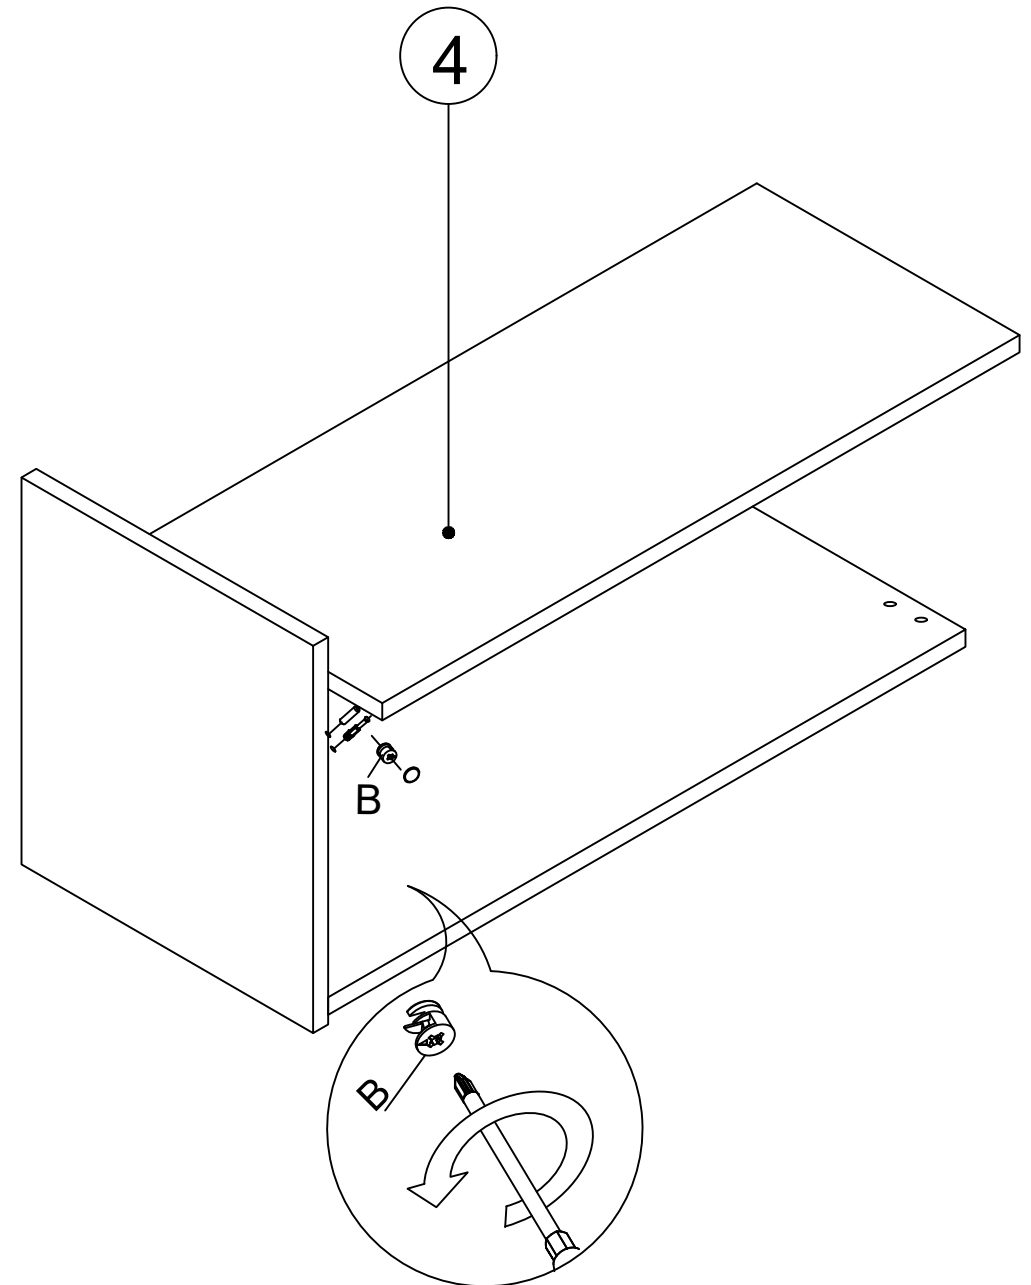

BOBY Předsíňová sestava/Predsiňová zostava

				
Minifix X 15	Minifix X 15	X 15	X 14	X 2
A	B	C	D	F
šroubovák/skrutkovač	fixační šroub/fixační škrutka	Minifix krytka	Hmoždinka	Krytka

				
X 26	X 2	X 2	X 2	X 5
G	L	S	U	AG
šroub/skrutka 3,5 x 18	šroub/skrutka 5x80	Pant/pánt 0	Pant/pánt 16	Háček/háček

			
X 6	X 2	X 1	X 4
AH	AK	BL	BR
Držák/držák police	Hmoždinka do zdi/steny	Polstrovaný/čalunený sedák	

Seznam částí/ Zoznam částí

Seznam dílů/Zoznam dielov

NO	NAME	PIECE
1	BOTTOM PART	1 PC
2	LEFT PART	1 PC
3	MIDDLE PART	1 PC
4	MIDDLE PART	1 PC
5	RIGHT PART	1 PC
6	BACK PART	1 PC
7	TOP PART/COVER	1 PC
8	SHELF	1 PC
9	WALL SHELF	1 PC
10	WALL PANEL	1 PC
11	COVER PART	1 PC
12	BACK PART	1 PC