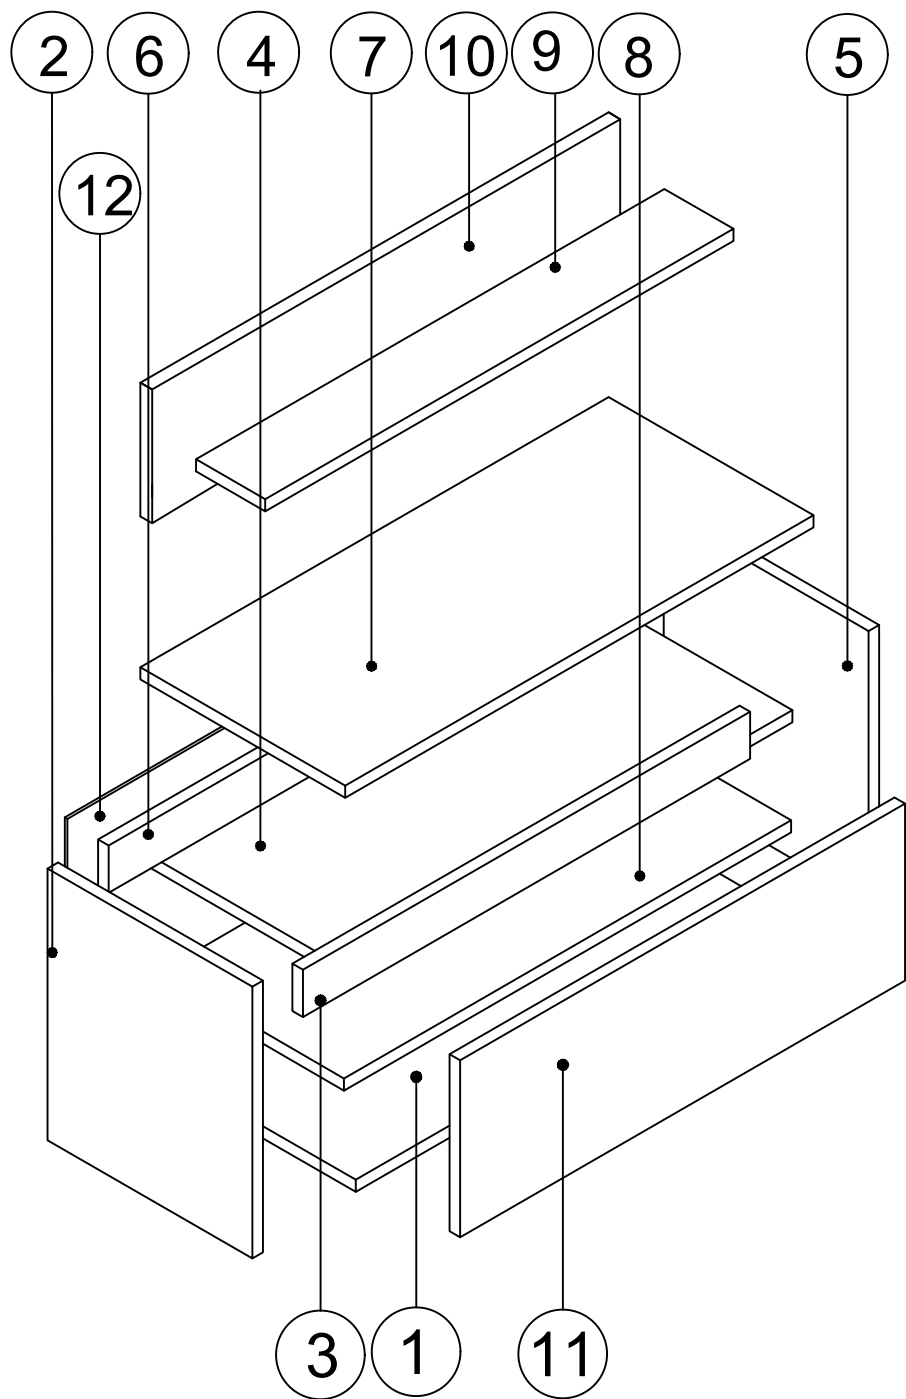

BOBY Předsíňová sestava/Predsiňová zostava

				
Minifix X 15	Minifix X 15	X 15	X 14	X 2
A	B	C	D	F
šroubovák/skrutkovač	fixační šroub/fixační škrutka	Minifix krytka	Hmoždinka	Krytka

				
X 26	X 2	X 2	X 2	X 5
G	L	S	U	AG
šroub/skrutka 3,5 x 18	šroub/skrutka 5x80	Pant/pánt 0	Pant/pánt 16	Háček/háček

			
X 6	X 2	X 1	X 4
AH	AK	BL	BR
Držák/držák police	Hmoždinka do zdi/steny	Polstrovaný/čalunený sedák	

Seznam částí/ Zoznam částí

Seznam dílů/Zoznam dielov

NO	NAME	PIECE
1	BOTTOM PART	1 PC
2	LEFT PART	1 PC
3	MIDDLE PART	1 PC
4	MIDDLE PART	1 PC
5	RIGHT PART	1 PC
6	BACK PART	1 PC
7	TOP PART/COVER	1 PC
8	SHELF	1 PC
9	WALL SHELF	1 PC
10	WALL PANEL	1 PC
11	COVER PART	1 PC
12	BACK PART	1 PC

č.	název/názov	počet
1	Spodní díl/spodný diel	1ks
2	Levý díl/lavý diel	1ks
3	Prostřední díl/prostredný diel	1ks
4	Prostřední díl/prostredný diel	1ks
5	Pravý díl/diel	1ks
6	Zadní díl/zadný diel	1ks
7	Horní díl/horný diel	1ks
8	Police/polica	1ks
9	Police na zeď/polica na stenu	1ks
10	Panel na zeď/stenu	1ks
11	Dvířka/dvierka	1ks
12	Zadní díl/zadný diel	1ks