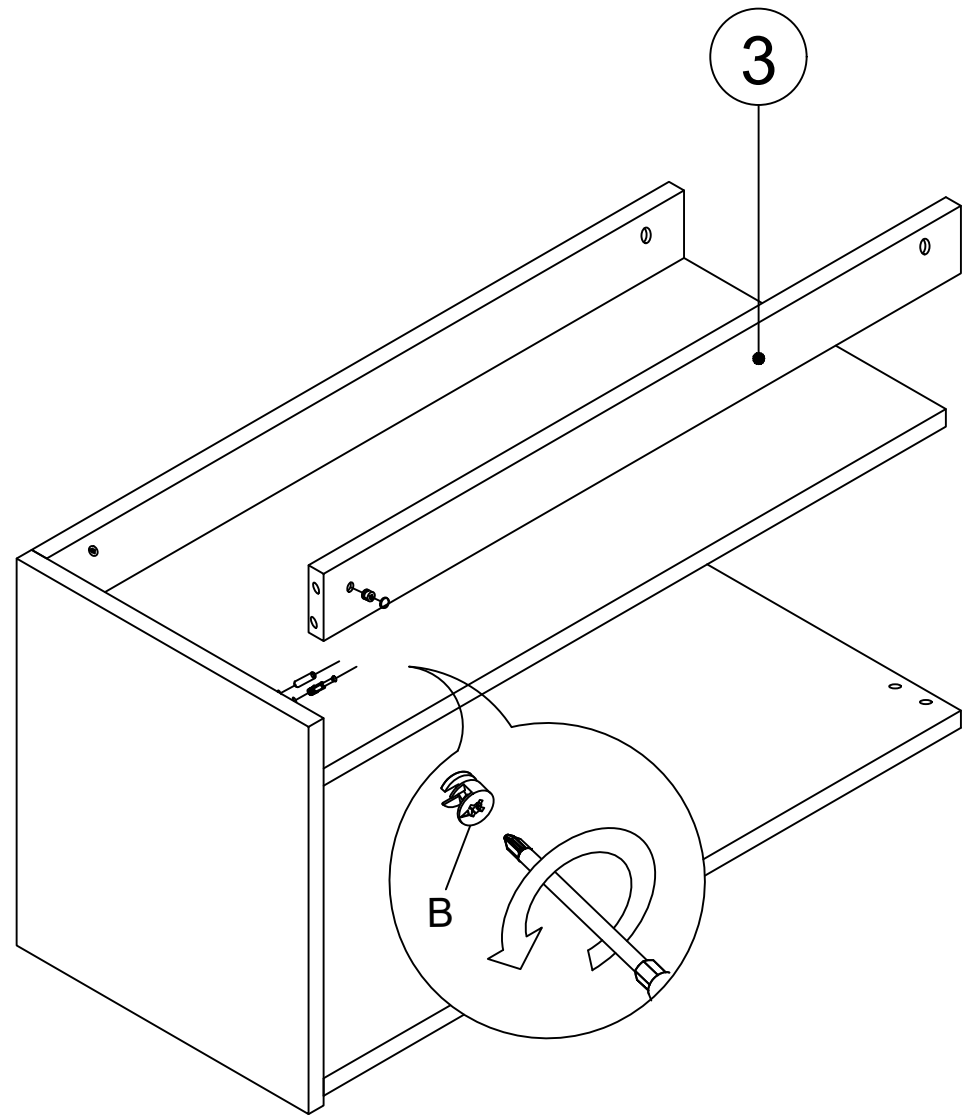

BOBY Předsíňová sestava/Predsiňová zostava

				
Minifix X 15	Minifix X 15	X 15	X 14	X 2
A	B	C	D	F
šroubovák/skrutkovač	fixační šroub/fixační škrutka	Minifix krytka	Hmoždinka	Krytka

				
X 26	X 2	X 2	X 2	X 5
G	L	S	U	AG
šroub/skrutka 3,5 x 18	šroub/skrutka 5x80	Pant/pánt 0	Pant/pánt 16	Háček/háček

			
X 6	X 2	X 1	X 4
AH	AK	BL	BR
Držák/držák police	Hmoždinka do zdi/steny	Polstrovaný/čalunený sedák	

Seznam částí/ Zoznam částí

Seznam dílů/Zoznam dielov

NO	NAME	PIECE
1	BOTTOM PART	1 PC
2	LEFT PART	1 PC
3	MIDDLE PART	1 PC
4	MIDDLE PART	1 PC
5	RIGHT PART	1 PC
6	BACK PART	1 PC
7	TOP PART/COVER	1 PC
8	SHELF	1 PC
9	WALL SHELF	1 PC
10	WALL PANEL	1 PC
11	COVER PART	1 PC
12	BACK PART	1 PC