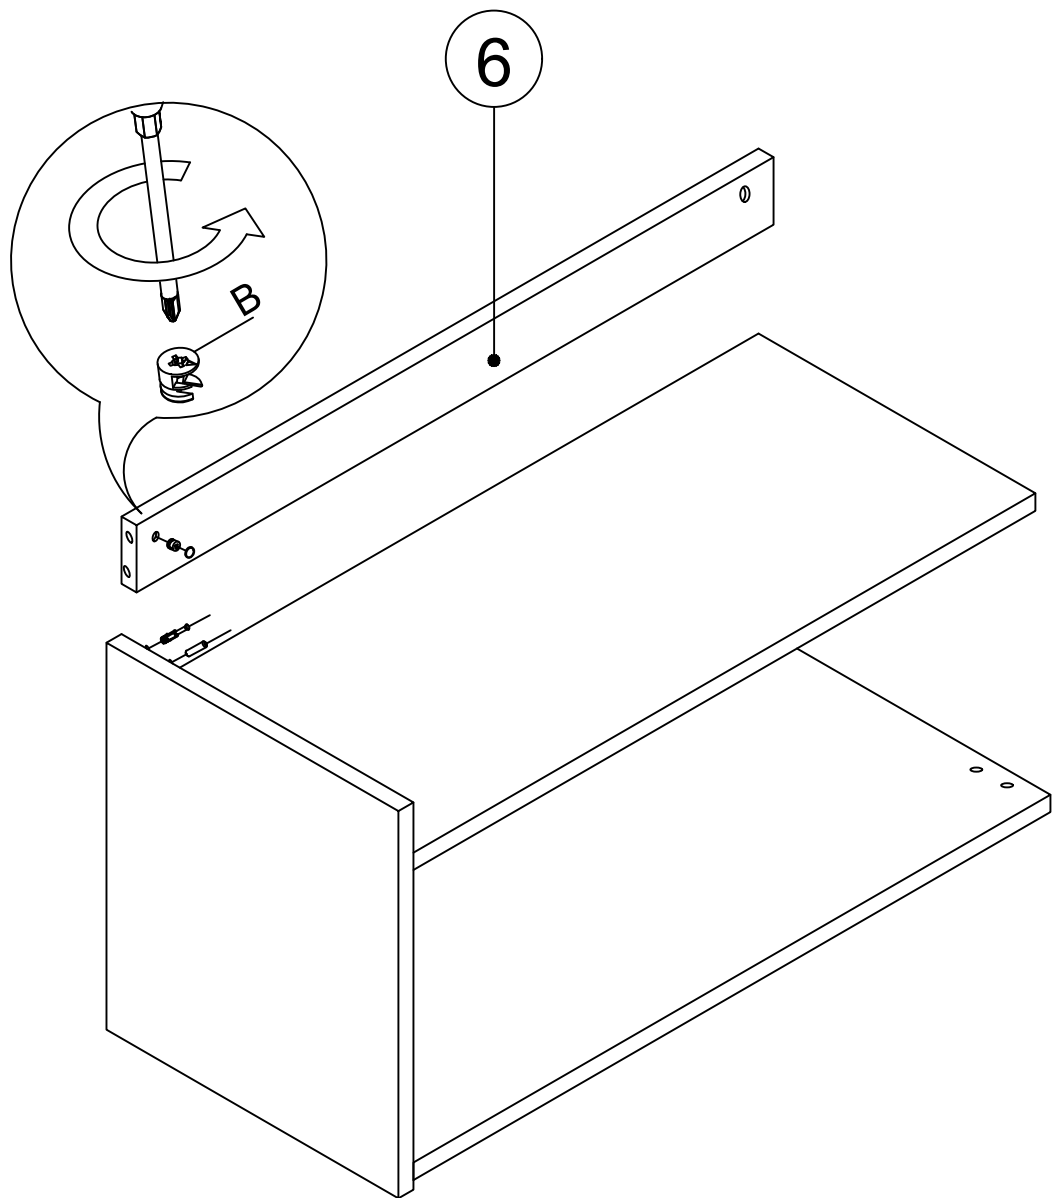

BOBY Předsíňová sestava/Predsiňová zostava

				
Minifix X 15	Minifix X 15	X 15	X 14	X 2
A	B	C	D	F
šroubovák/skrutkovač	fixační šroub/fixační škrutka	Minifix krytka	Hmoždinka	Krytka

				
X 26	X 2	X 2	X 2	X 5
G	L	S	U	AG
šroub/skrutka 3,5 x 18	šroub/skrutka 5x80	Pant/pánt 0	Pant/pánt 16	Háček/háček

			
X 6	X 2	X 1	X 4
AH	AK	BL	BR
Držák/držák police	Hmoždinka do zdi/steny	Polstrovaný/čalunený sedák	

Seznam částí/ Zoznam částí

Seznam dílů/Zoznam dielov

NO	NAME	PIECE
1	BOTTOM PART	1 PC
2	LEFT PART	1 PC
3	MIDDLE PART	1 PC
4	MIDDLE PART	1 PC
5	RIGHT PART	1 PC
6	BACK PART	1 PC
7	TOP PART/COVER	1 PC
8	SHELF	1 PC
9	WALL SHELF	1 PC
10	WALL PANEL	1 PC
11	COVER PART	1 PC
12	BACK PART	1 PC