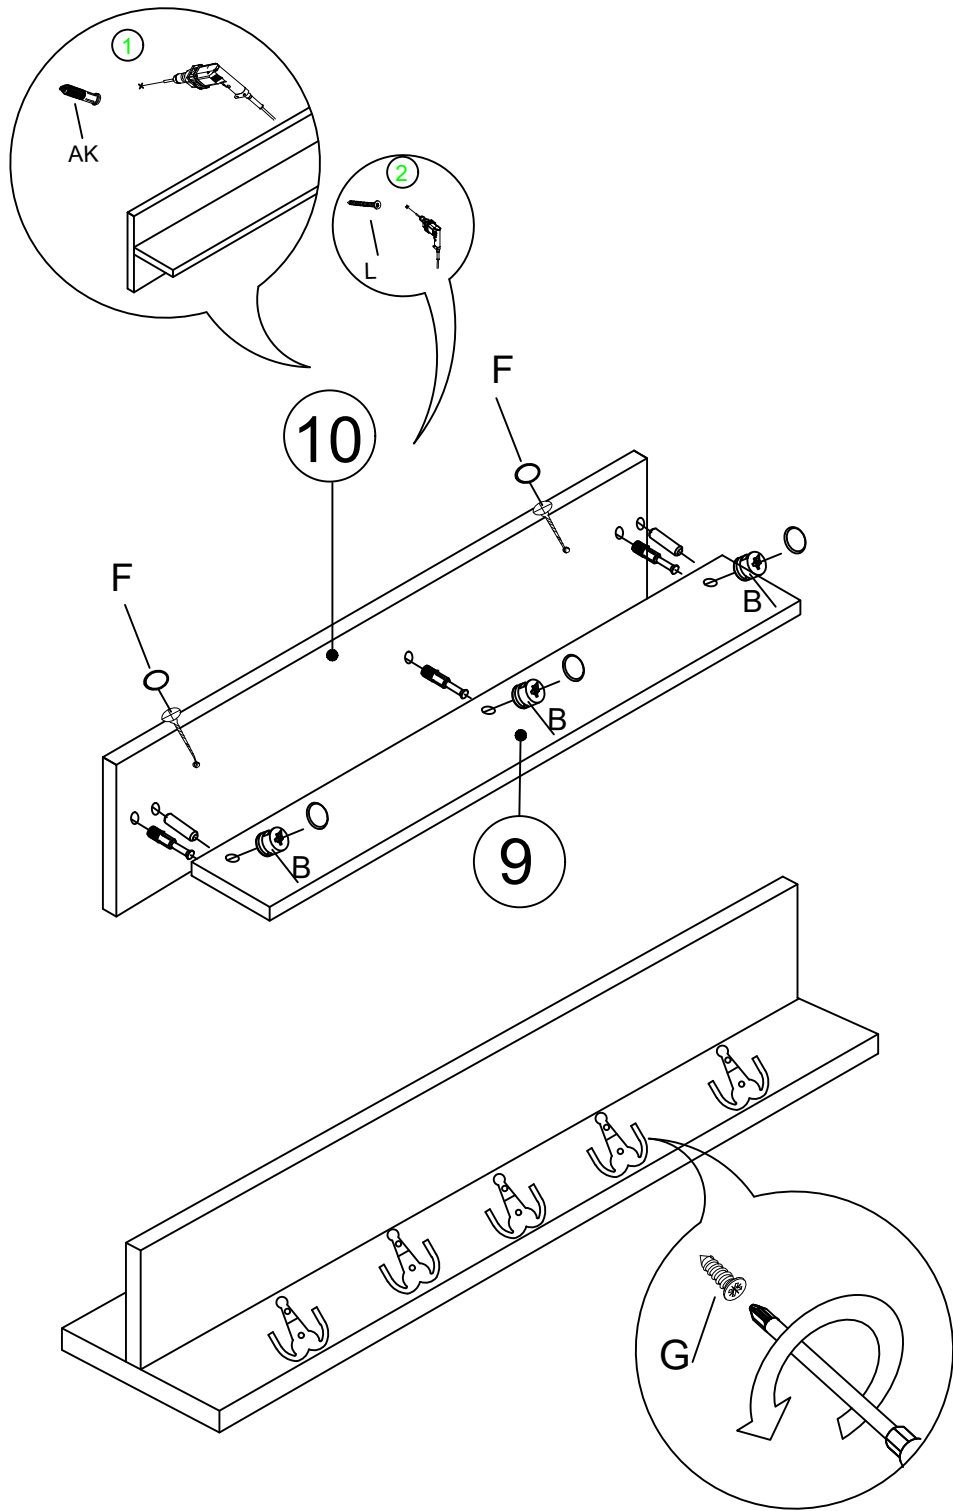

BOBY Předsíňová sestava/Predsiňová zostava

				
Minifix X 15	Minifix X 15	X 15	X 14	X 2
A	B	C	D	F
šroubovák/skrutkovač	fixační šroub/fixační škrutka	Minifix krytka	Hmoždinka	Krytka

				
X 26	X 2	X 2	X 2	X 5
G	L	S	U	AG
šroub/skrutka 3,5 x 18	šroub/skrutka 5x80	Pant/pánt 0	Pant/pánt 16	Háček/háček

			
X 6	X 2	X 1	X 4
AH	AK	BL	BR
Držák/držák police	Hmoždinka do zdi/steny	Polstrovaný/čalunený sedák	

Seznam částí/ Zoznam částí

Seznam dílů/Zoznam dielov

NO	NAME	PIECE
1	BOTTOM PART	1 PC
2	LEFT PART	1 PC
3	MIDDLE PART	1 PC
4	MIDDLE PART	1 PC
5	RIGHT PART	1 PC
6	BACK PART	1 PC
7	TOP PART/COVER	1 PC
8	SHELF	1 PC
9	WALL SHELF	1 PC
10	WALL PANEL	1 PC
11	COVER PART	1 PC
12	BACK PART	1 PC

č.	název/názov	počet
1	Spodní díl/spodný diel	1ks
2	Levý díl/lavý diel	1ks
3	Prostřední díl/prostredný diel	1ks
4	Prostřední díl/prostredný diel	1ks
5	Pravý díl/diel	1ks
6	Zadní díl/zadný diel	1ks
7	Horní díl/horný diel	1ks
8	Police/polica	1ks
9	Police na zeď/polica na stenu	1ks
10	Panel na zeď/stenu	1ks
11	Dvířka/dvierka	1ks
12	Zadní díl/zadný diel	1ks