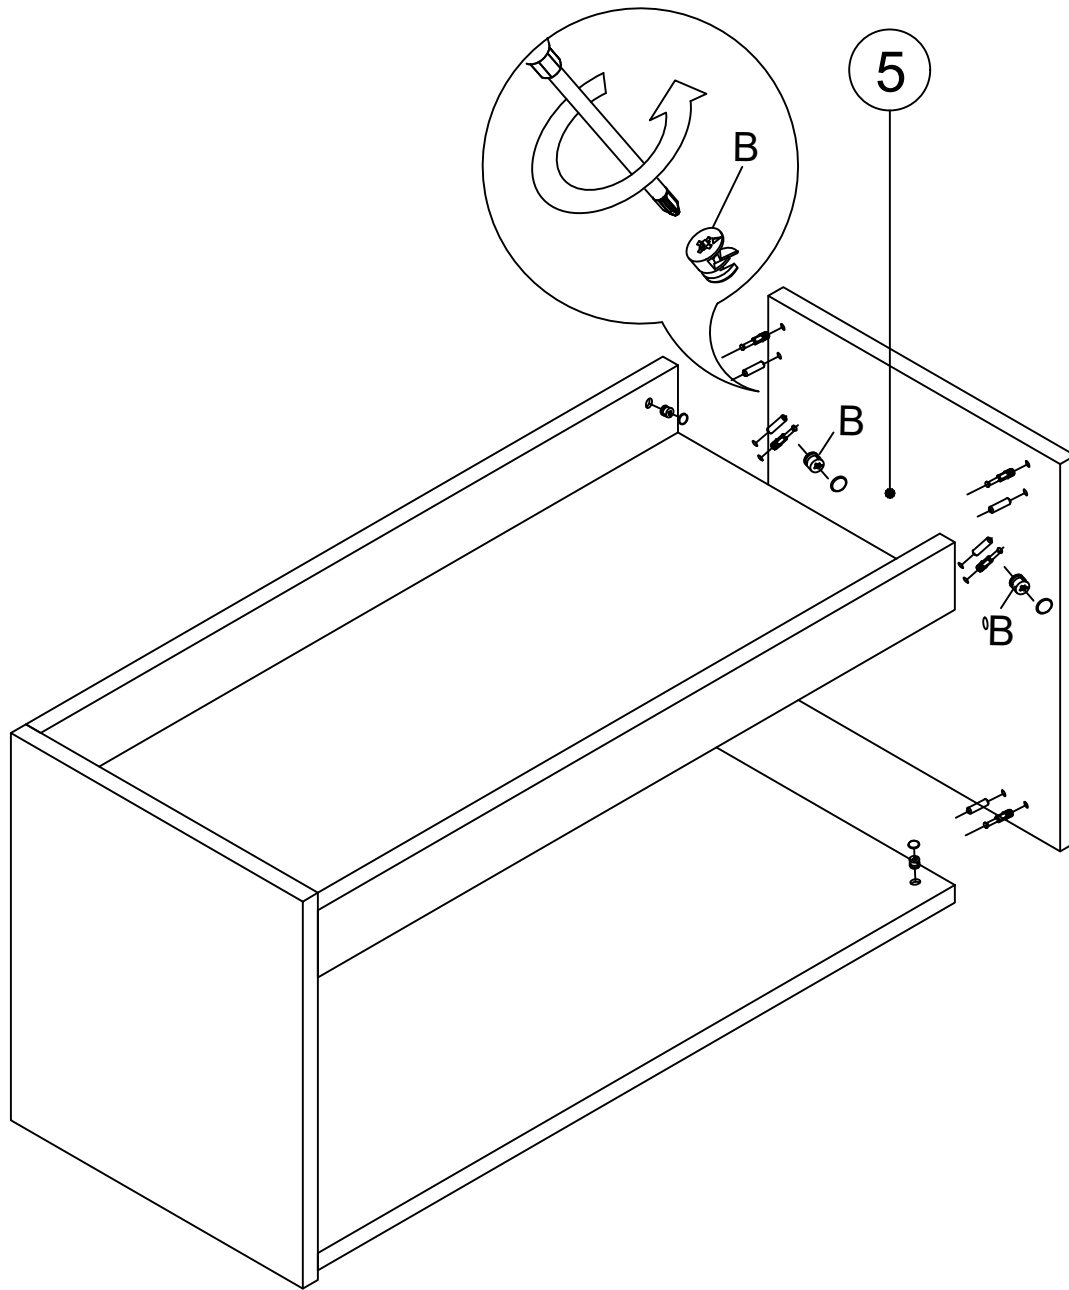

BOBY Předsíňová sestava/Predsiňová zostava

				
Minifix X 15	Minifix X 15	X 15	X 14	X 2
A	B	C	D	F
šroubovák/skrutkovač	fixační šroub/fixační škrutka	Minifix krytka	Hmoždinka	Krytka

				
X 26	X 2	X 2	X 2	X 5
G	L	S	U	AG
šroub/skrutka 3,5 x 18	šroub/skrutka 5x80	Pant/pánt 0	Pant/pánt 16	Háček/háček

			
X 6	X 2	X 1	X 4
AH	AK	BL	BR
Držák/držák police	Hmoždinka do zdi/steny	Polstrovaný/čalunený sedák	

Seznam částí/ Zoznam částí

Seznam dílů/Zoznam dielov

NO	NAME	PIECE
1	BOTTOM PART	1 PC
2	LEFT PART	1 PC
3	MIDDLE PART	1 PC
4	MIDDLE PART	1 PC
5	RIGHT PART	1 PC
6	BACK PART	1 PC
7	TOP PART/COVER	1 PC
8	SHELF	1 PC
9	WALL SHELF	1 PC
10	WALL PANEL	1 PC
11	COVER PART	1 PC
12	BACK PART	1 PC