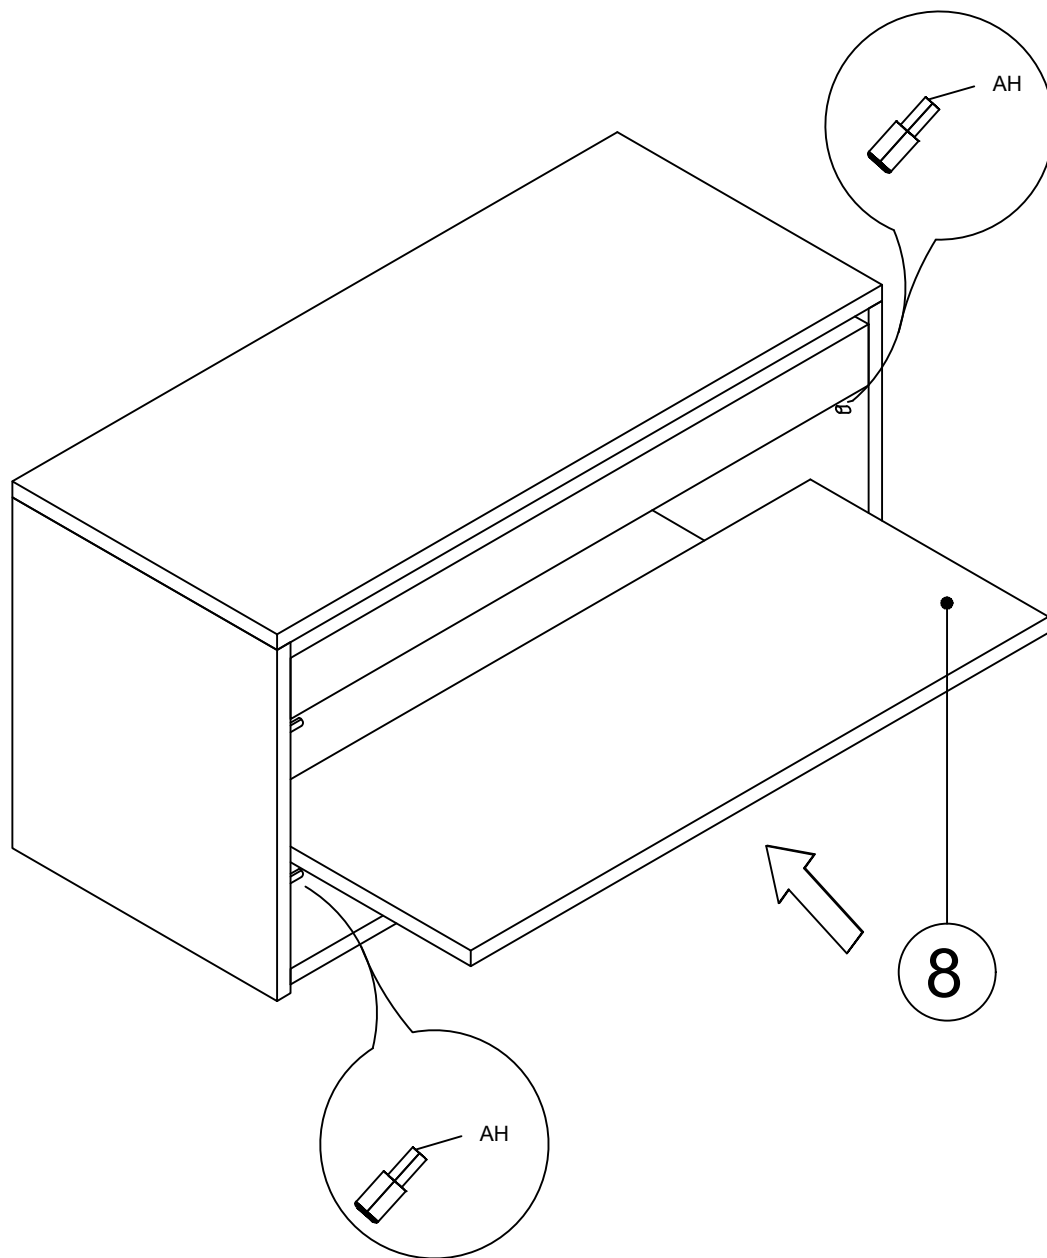

BOBY Předsíňová sestava/Predsiňová zostava

				
Minifix X 15	Minifix X 15	X 15	X 14	X 2
A	B	C	D	F
šroubovák/skrutkovač	fixační šroub/fixační škrutka	Minifix krytka	Hmoždinka	Krytka

				
X 26	X 2	X 2	X 2	X 5
G	L	S	U	AG
šroub/skrutka 3,5 x 18	šroub/skrutka 5x80	Pant/pánt 0	Pant/pánt 16	Háček/háček

			
X 6	X 2	X 1	X 4
AH	AK	BL	BR
Držák/držák police	Hmoždinka do zdi/steny	Polstrovaný/čalunený sedák	

Seznam částí/ Zoznam částí

Seznam dílů/Zoznam dielov

NO	NAME	PIECE
1	BOTTOM PART	1 PC
2	LEFT PART	1 PC
3	MIDDLE PART	1 PC
4	MIDDLE PART	1 PC
5	RIGHT PART	1 PC
6	BACK PART	1 PC
7	TOP PART/COVER	1 PC
8	SHELF	1 PC
9	WALL SHELF	1 PC
10	WALL PANEL	1 PC
11	COVER PART	1 PC
12	BACK PART	1 PC