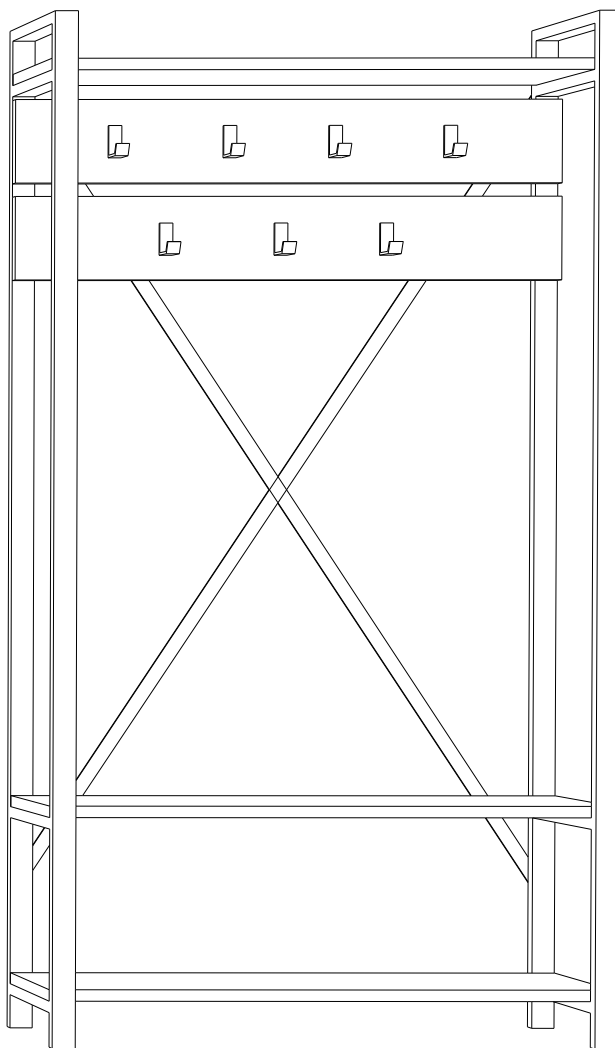

ALFA Předsíňová sestava

Predsieňová zostava

Montážní/Montážny návod

Prosím recyklujte...
Děkujeme, že jste si nás vybrali/Ďakujeme, že ste si
nás vybrali