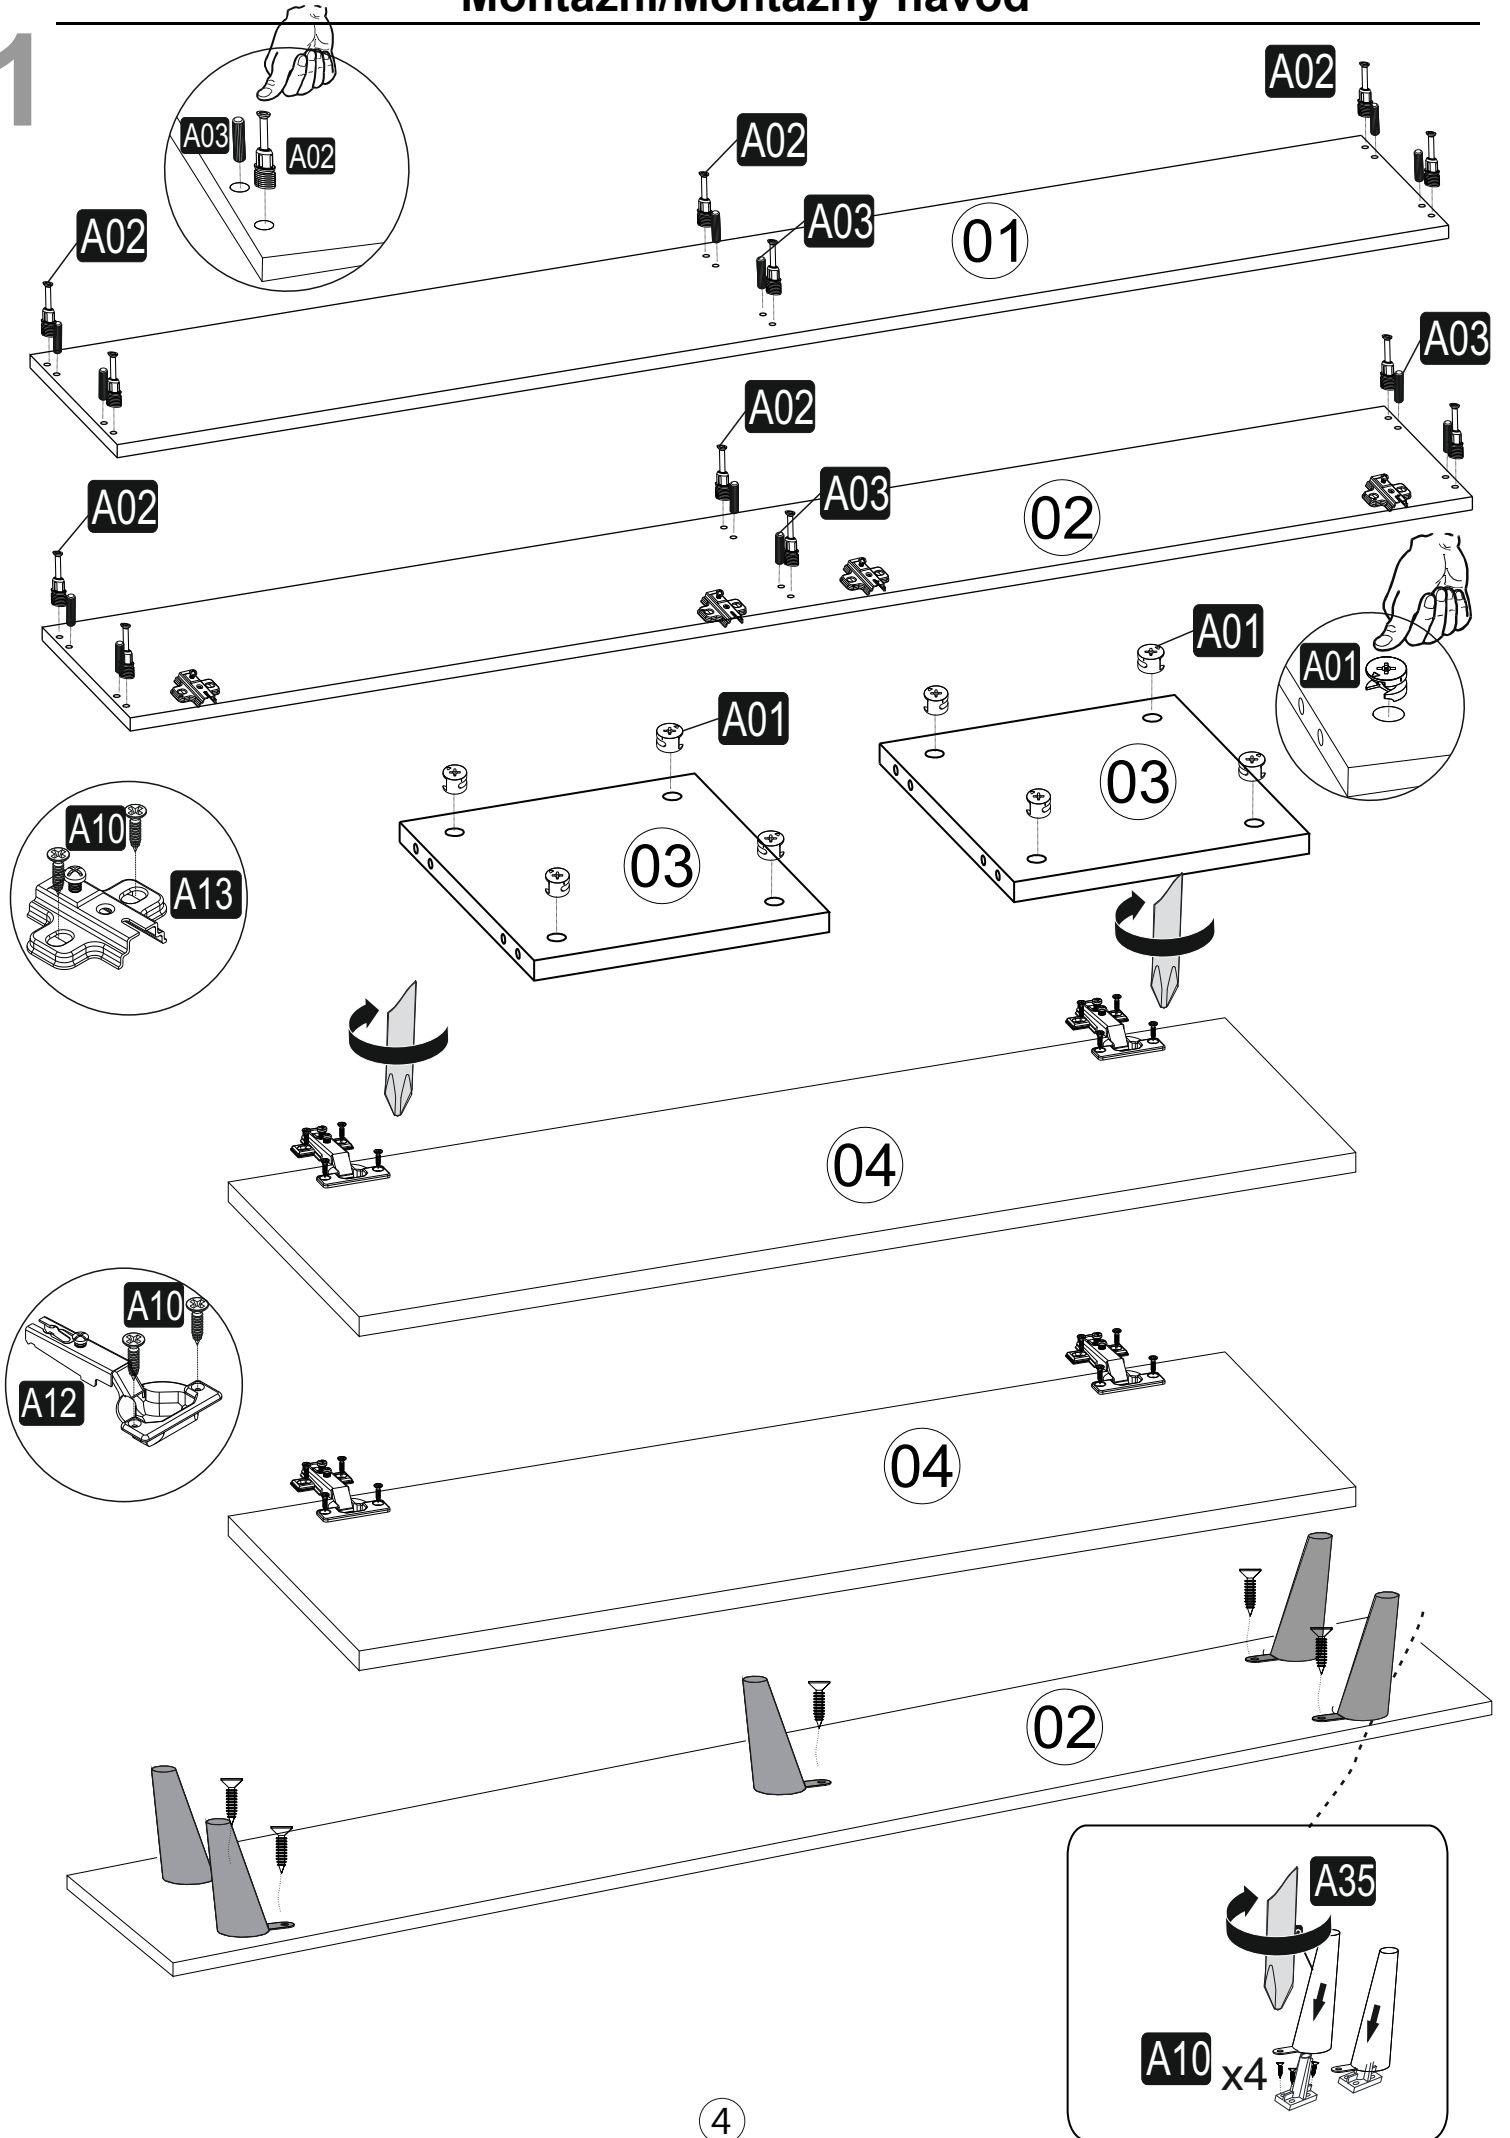

Montážní/Montážny návod

1