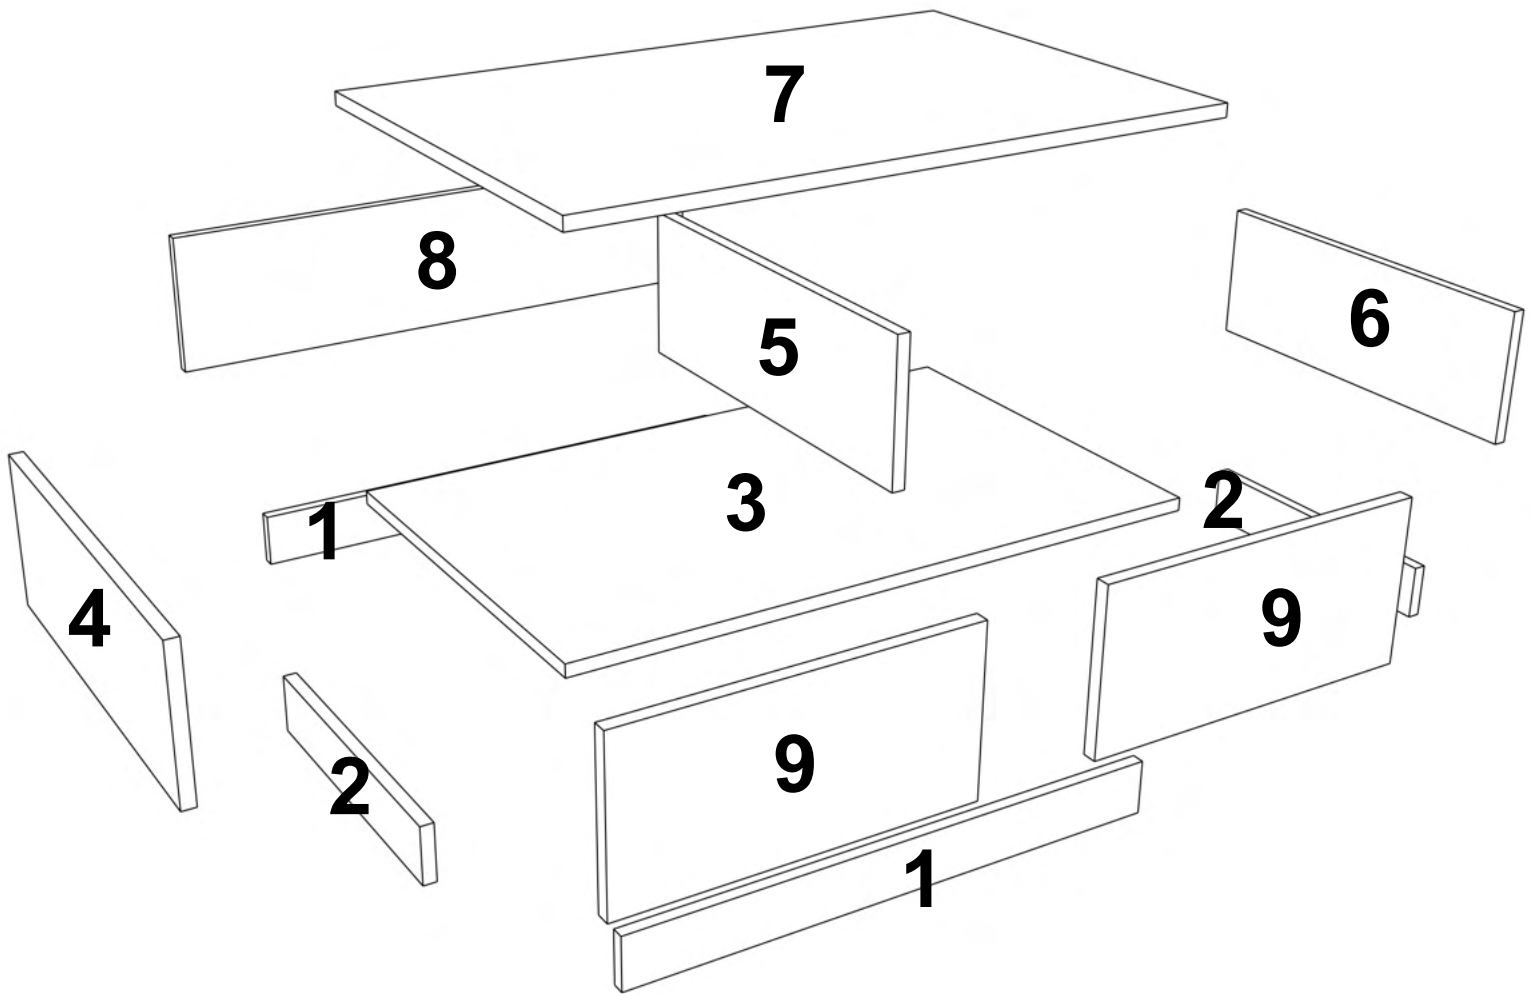

LAVA

Konferenční stolek/Konferenční stolík

Montážní/Montážny návod

1  B0501 x21	1  B0502 x21	1  B0503 x29	1  B0504 x21	2  B0301 x17
2  B0304 x8	3  B0101 x4	3  B0105 x4		

B0503

x8

B0304

B0502

x6

B0503

x6

B0504

x6

B0501

x6

- B0502 x6
- B0503 x6
- B0504 x6
- B0501 x6

x4

x4

x16

Dovozce/Dovozca: SCANTO Nábytek, s.r.o.,
Jeremiášova 947/16, Praha 5/SCANTO Nábytek
s.r.o., Nová 10/8144, Trnava