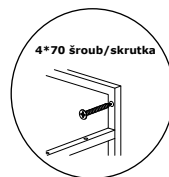

MONE Nástěnný/nástenný regál

Montážní/Montážny návod

Dovozce/Dovozca: SCOTTO Nábytek, s.r.o., Jeremiášova 947/16,
Praha 5/SCOTTO Nábytek s.r.o., Nová 10/8144, Trnava