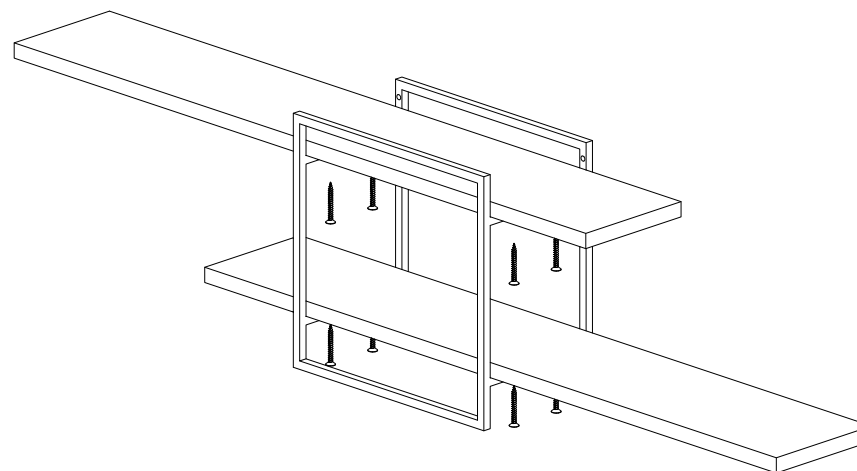

MONE Nástěnný/nástenný regál

Montážní/Montážny návod

Dovozce/Dovozca: SCOTTO Nábytek, s.r.o., Jeremiášova 947/16,
Praha 5/SCOTTO Nábytek s.r.o., Nová 10/8144, Trnava