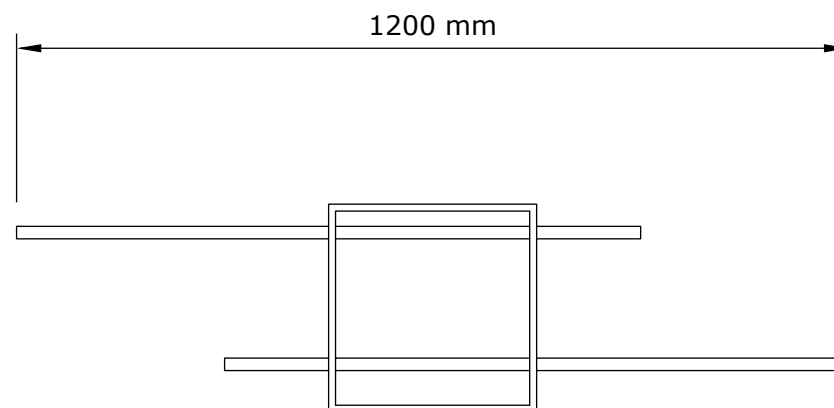

MONE Nástěnný/nástenný regál

Montážní/Montážny návod