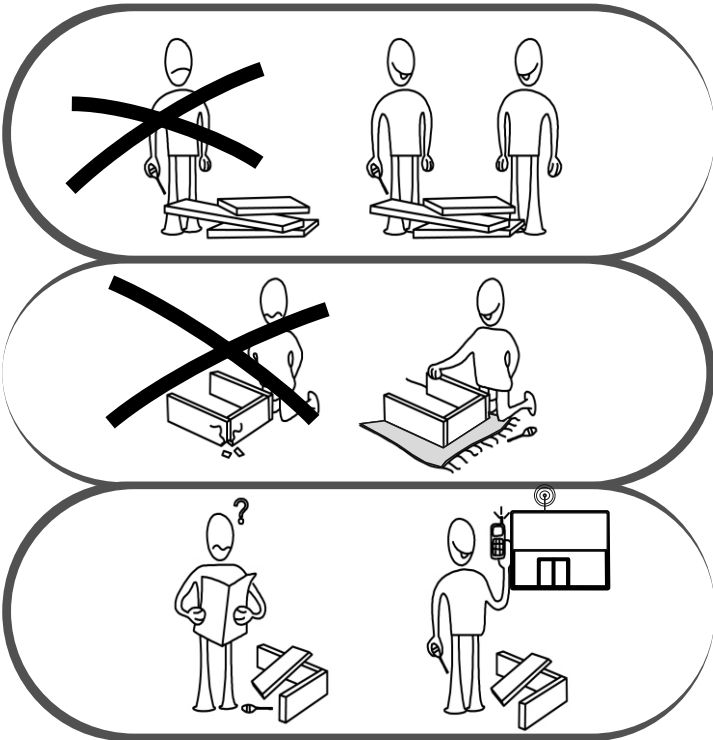

Komoda NERO

Seznam příslušenství/Zoznam príslušenstva

Potřebné nářadí (není součástí dodávky)
Potrebné náradie (nie je súčasťou dodávky)

A10 3,5x18 YHBšroub/ skrutka  18x	A29 4x30 YHB šroub skrutka  15x	A49 uzávěr pístu uzáver piestu  3x	A28 hřebík zadní/klinček zadný  30x	A03 spojovací kolík  16x
A24 úchyt/růčka  3x	A21 boční základna boční základ ňa  2x	A21 plastová noha  4x	A14 spojnice na dvířka spojnica na dvierka  6x	A09 4x50 YHB šroub skrutka  16x