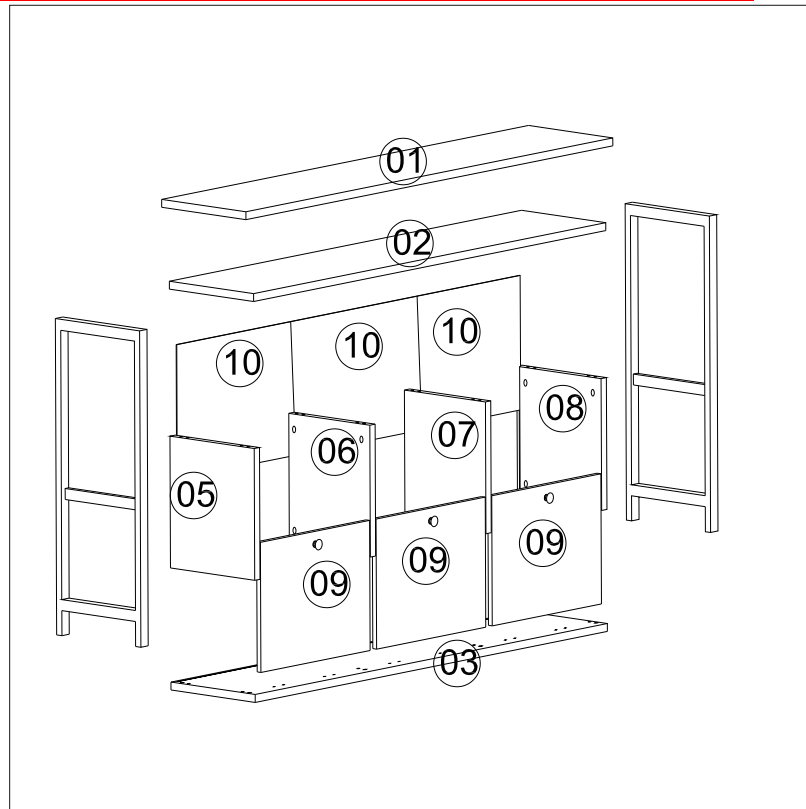

Komoda NERO

Seznam příslušenství/Zoznam príslušenstva

Potřebné nářadí (není součástí dodávky)
Potrebné náradie (nie je súčasťou dodávky)

A10 3,5x18 YHBšroub/ skrutka  18x	A29 4x30 YHB šroub skrutka  15x	A49 uzávěr pístu uzáver piestu  3x	A28 hřebík zadní/klinček zadný  30x	A03 spojovací kolík  16x
A24 úchyt/růčka  3x	A21 boční základna boční základ ňa  2x	A21 plastová noha  4x	A14 spojnice na dvířka spojnica na dvierka  6x	A09 4x50 YHB šroub skrutka  16x