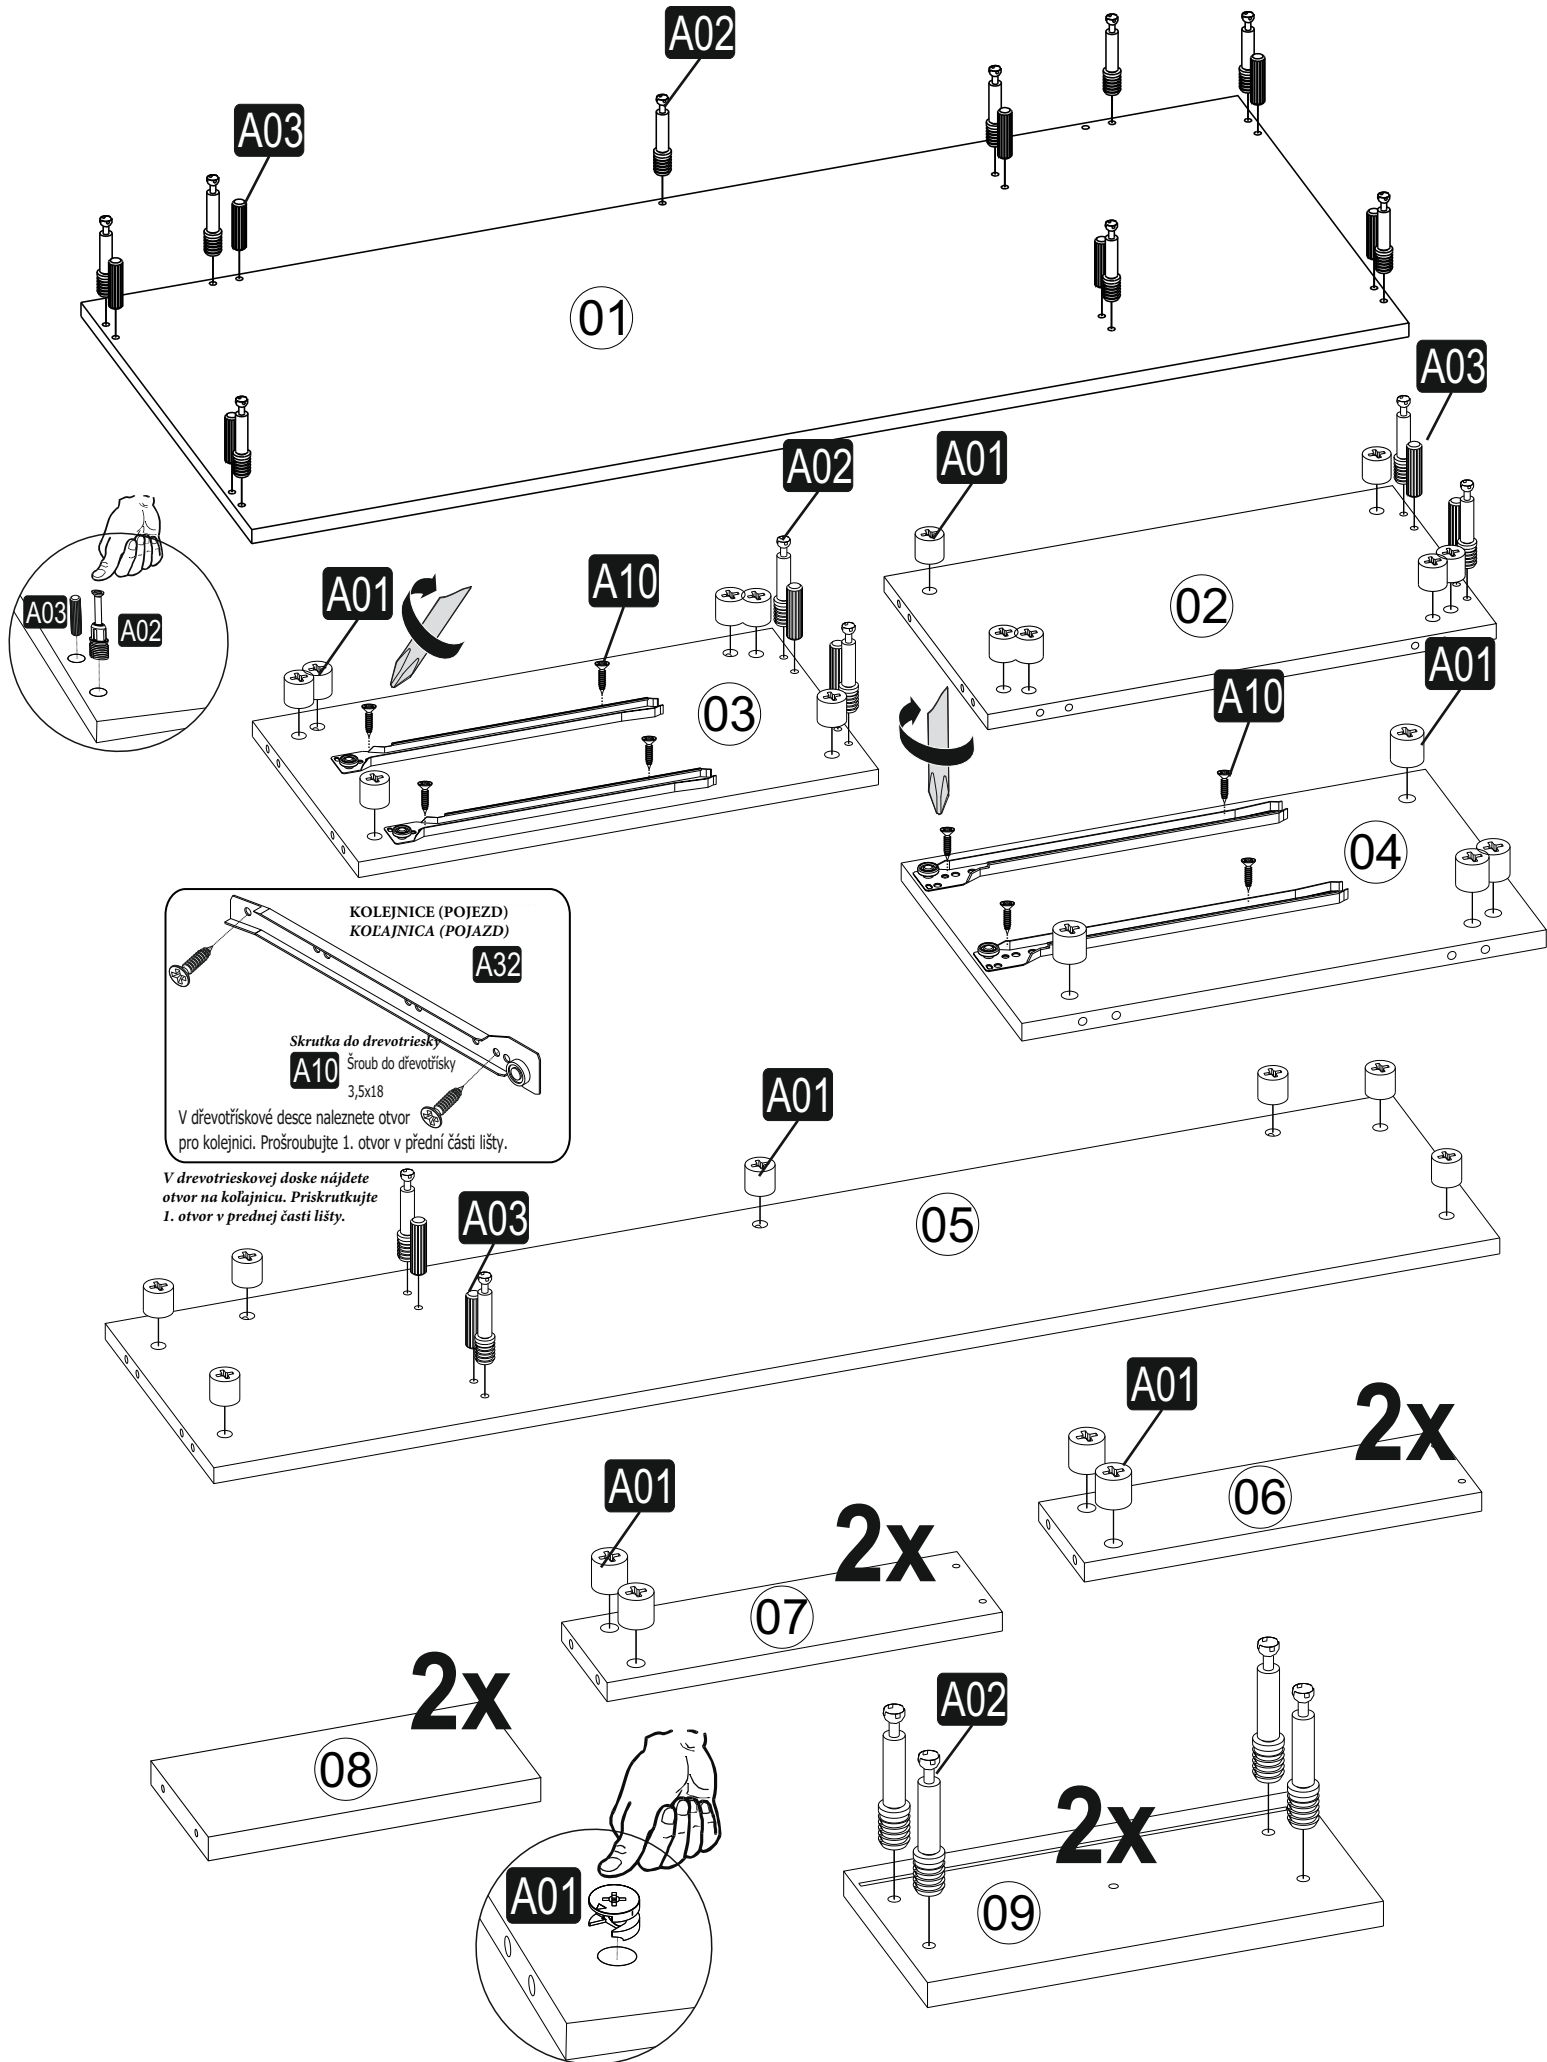

MONTÁŽNÍ/MONTÁŽNY NÁVOD