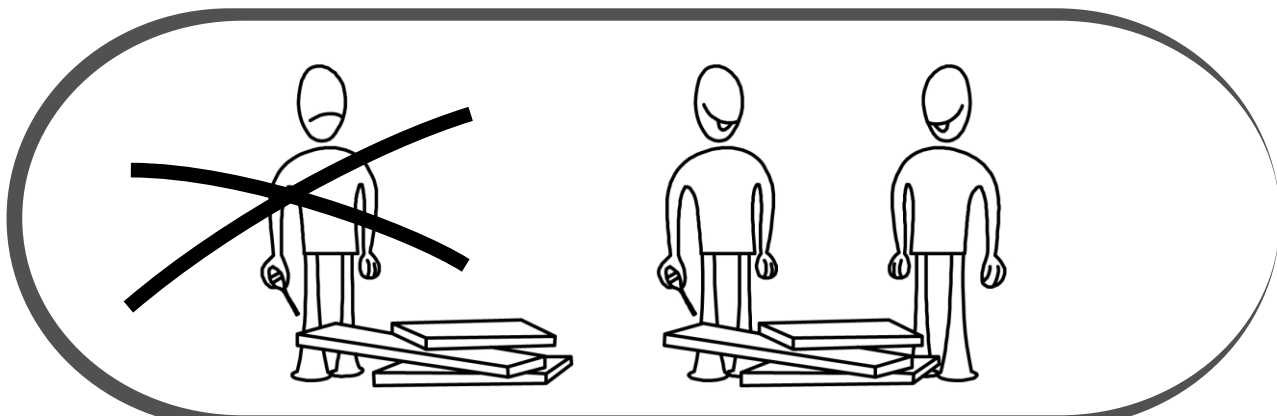

*Aby sme vám mohli poskytovať stále lepšie služby a využívali aj odpadové materiály opäť vo výrobnom procese, podporte prosím recykláciu...
Ďakujeme, že ste si nás vybrali :)*

Vážený zákazníku,

Vámi zakoupený produkt prošel před dodáním důkladnou kontrolou kvality. Přesto může během přepravy dojít k poškození. V takovém případě nemusíte vracet kompletní výrobek, můžeme Vám zaslat jakýkoliv náhradní díl. Poznamenejte si číslo dílu použité v montážním návodu, aby bylo možné dodat správný díl. Než začnete s montáží, zkontrolujte všechny díly z hlediska poškození a kompletnosti. Pro důkladnou práci můžete díly otřít suchým hadříkem. Pokud jste zakoupili více než jeden produkt, ujistěte se, že sestavujete produkty jeden po druhém, aby nedošlo k záměně. Jednotlivé díly vždy přepravujte minimálně ve 2 osobách, a to jen nadzvednutím, ne posouváním, předejte tak poškození. Pro delší přepravu doporučujeme přepravu v kartonové krabici. K čištění výrobku postačí vlhký bavlněný hadřík a běžné čisticí prostředky pro domácnost. Chraňte svůj výrobek před zvýšeným teplem, zvýšeným chladem a vlhkostí. Používejte výrobek pouze k určenému účelu.