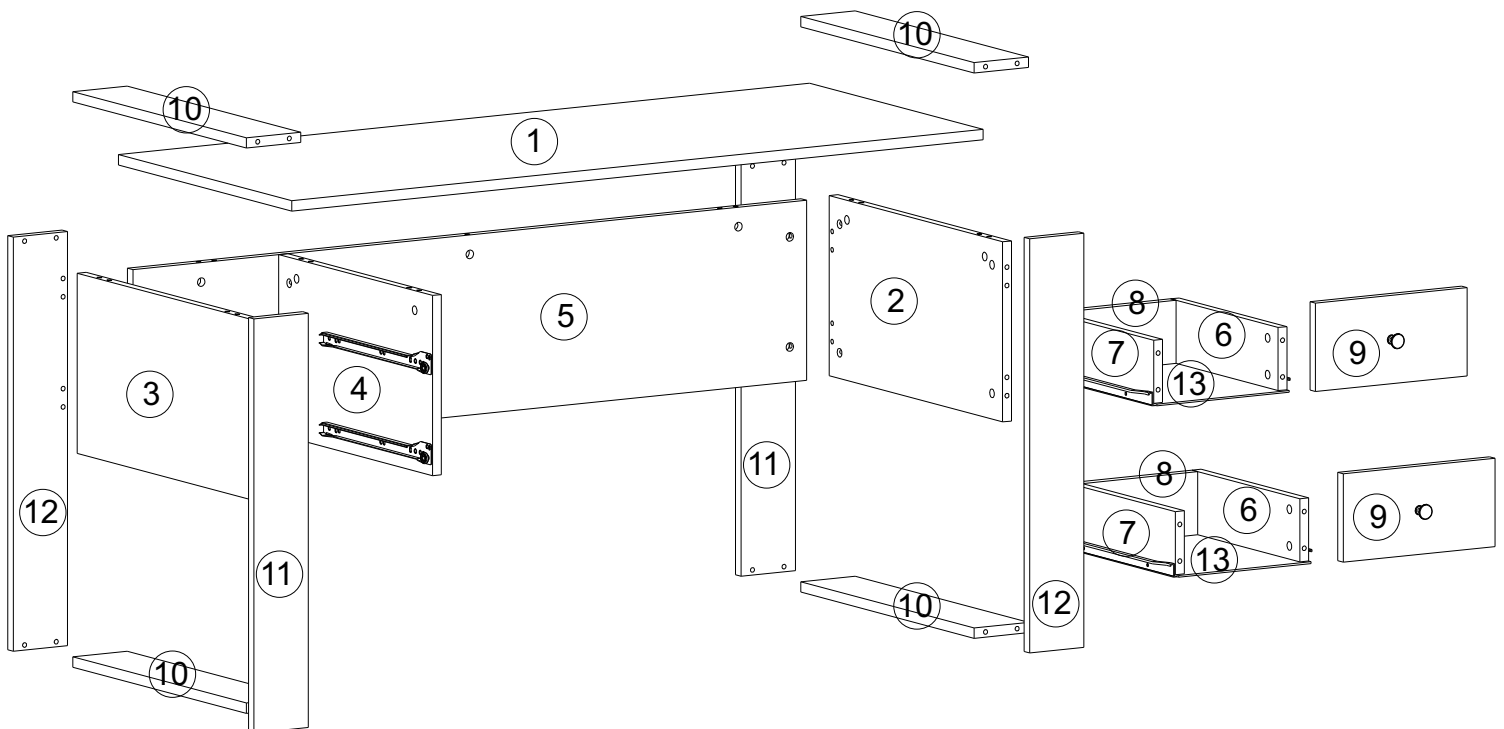

Potřebné nářadí (není součástí balení)
Potrebné náradie (nie je súčasťou balenia)

SEZNAM PŘÍSLUŠENTSVÍ/ZOZNAM PRÍSLUŠENSTVA

A02 rozvírací táhlo/ roztváracie ťahlo 47x	A01 Minifix fixační šroub/ fixačná skrutka 47x	A03 Spojovací kolík 22x	A78 35 cm Zásuvkový pojezd/ pojzd 2x	A09 4x50 YHB šroub/ skrutka 8x
A10 3,5x18 YHB šroub/skrutka 16x	A14 M4x22 spojovací šroub spojovacia skrutka 2x	A98 úchytka/růčka 2x	A28 Hřebík/klinček 10x	A04 Krytka minifix Základní barva/ základná farba 31x Variabilní barva/ variabilná farba 16x

Abyste dosáhli požadovaného tvaru podle montážního návodu, je důležité, provádět ruční úpravy během montáže výrobku (např. před utažením šroubů vyrovnejte rohy).

Aby ste dosiahli požadovaný tvar podľa montážneho návodu, je důležité, vykonávať ručné úpravy počas montáže výrobku (napr. pred utiahnutím skrutiek vyrovnajete rohy).

NÁHLED/NÁHL'AD