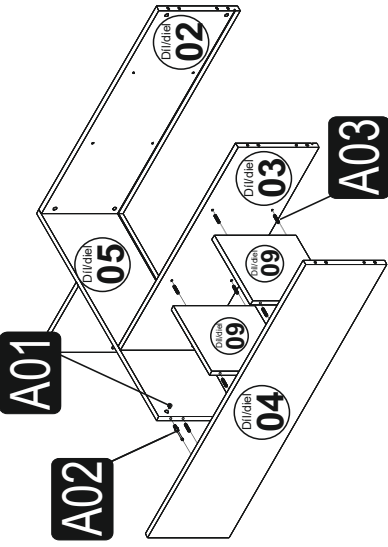

## Seznam částí/Zoznam častí

## Seznam dílů/Zoznam dielov

Minifix fixační šroub/fixační skrutka	Minifix šroubovák/skrutkovač	Hmoždinka	Polycový čep/čap	H Profil	Plastová noha	Č.	šířka/šířka	hloubka/hĺbka	tloušťka/hrúbka	Počet
A01	A02	A03	A04	A25	A46	1	900	300	18	1
18x	18x	26x	8x	1x	5x	2	864	300	18	1
						3	864	300	18	1
						4	1164	300	18	1
						5	882	300	18	1
						6	282	300	18	1
						7	609	300	18	1
						8	565	280	18	2
						9	281	280	18	2
						10	1100	300	18	2
						11	880	290	3	2
						12	880	298	3	1

# FORM Regál

7. Krok

2. Krok

3. Krok

4. Krok

5. Krok

8. Krok