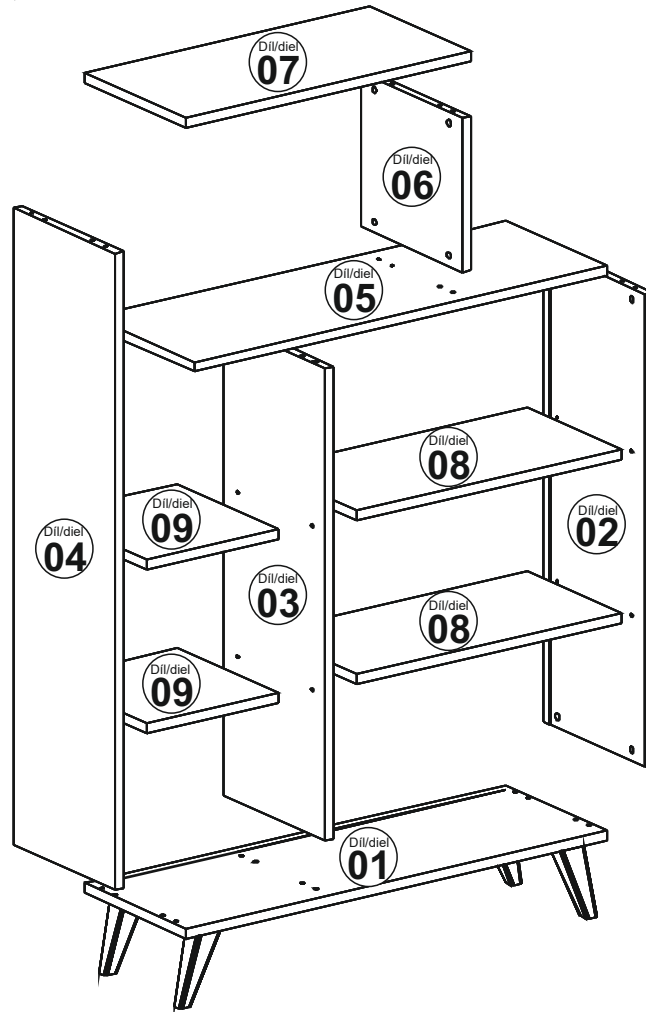

Nástroje nutné k sestavení produktu

Nástroje potrebné na zostavenie produktu

## Seznam částí/Zoznam častí

## Seznam dílů/Zoznam dielov

Minifix fixační šroub/fixační skrutka	Minifix šroubovák/skrutkovač	Hmoždinka	Polycový čep/čap	H Profil	Plastová noha	Č.	šířka/šířka	hloubka/hĺbka	tloušťka/hrúbka	Počet
A01	A02	A03	A04	A25	A46	1	900	300	18	1
18x	18x	26x	8x	1x	5x	2	864	300	18	1
						3	864	300	18	1
						4	1164	300	18	1
						5	882	300	18	1
						6	282	300	18	1
						7	609	300	18	1
						8	565	280	18	2
						9	281	280	18	2
						10	1100	300	18	2
						11	880	290	3	2
						12	880	298	3	1

# FORM Regál

7. Krok

2. Krok

3. Krok

4. Krok

5. Krok

8. Krok