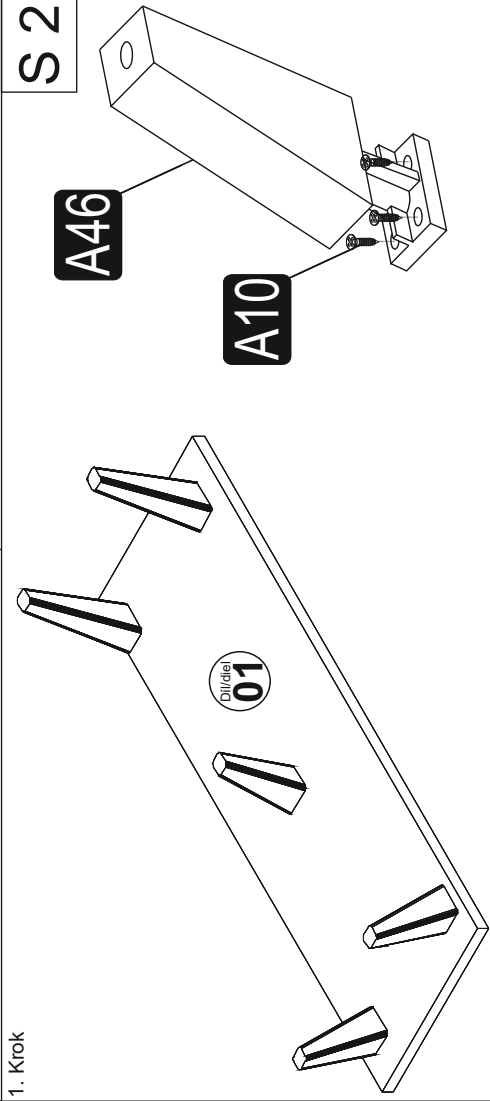

Montážní/Montážny návod

FORM Regál