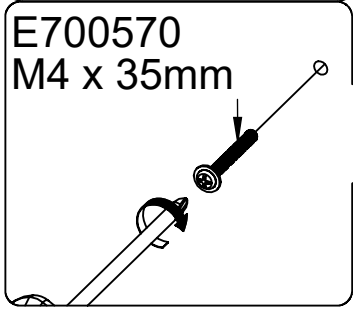

E700570
M4 x 35mm

E700570
M4 x 35mm