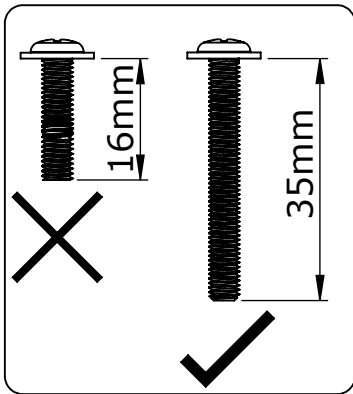

E700570
M4 x 35mm

E700570
M4 x 35mm