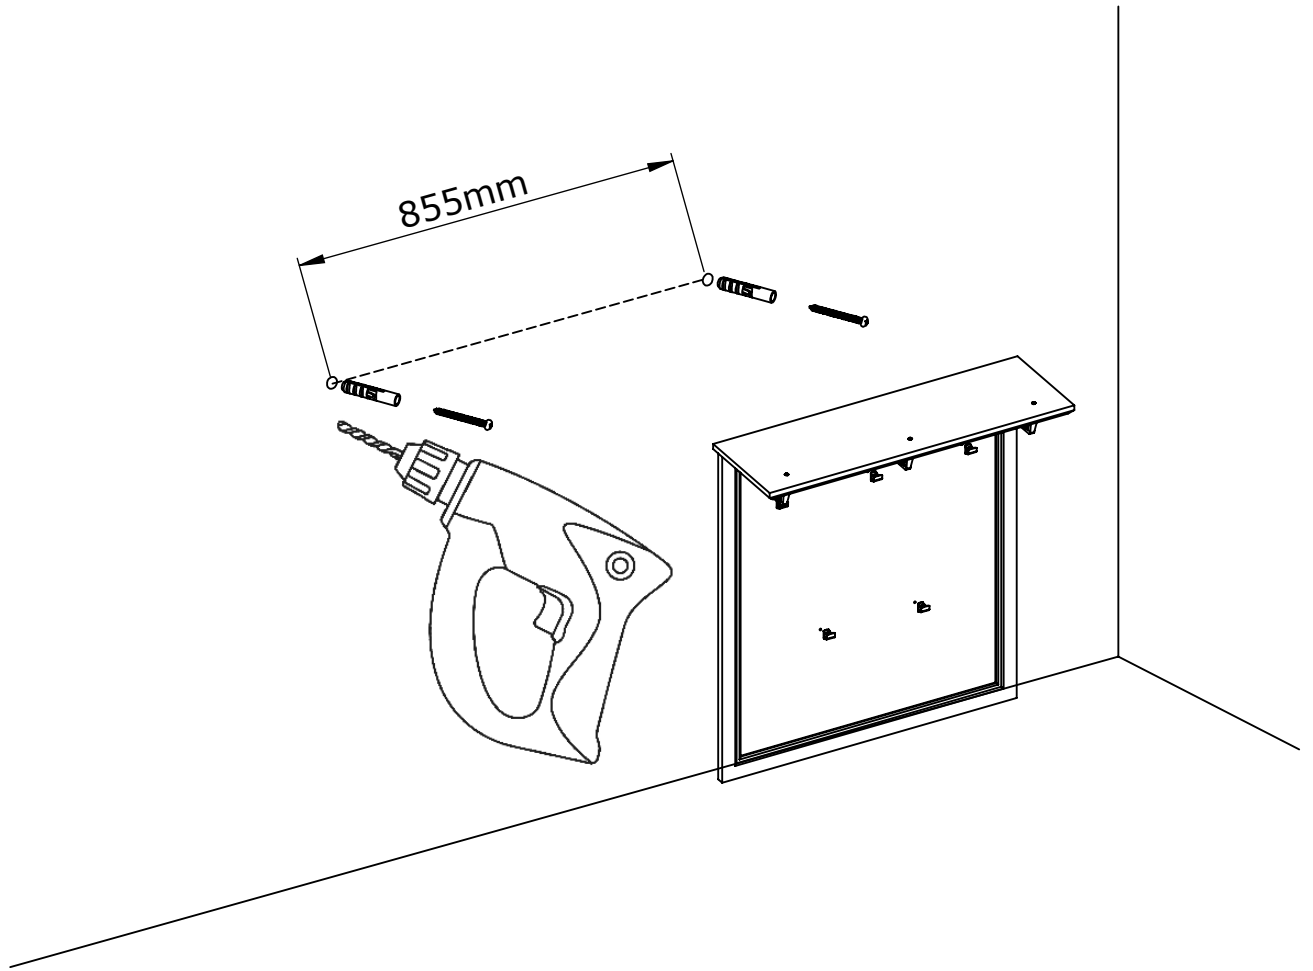

E700570
M4 x 16mm

	<p>1</p>	<p>2</p>	<p>3</p> <hr/> <p>4</p>
--	----------	----------	-------------------------

Nutná odborná montáž. Pretože existuje mnoho rôznych materiálov stien, je nutné použiť správne šrouby. Držák na zeď není součástí balení.