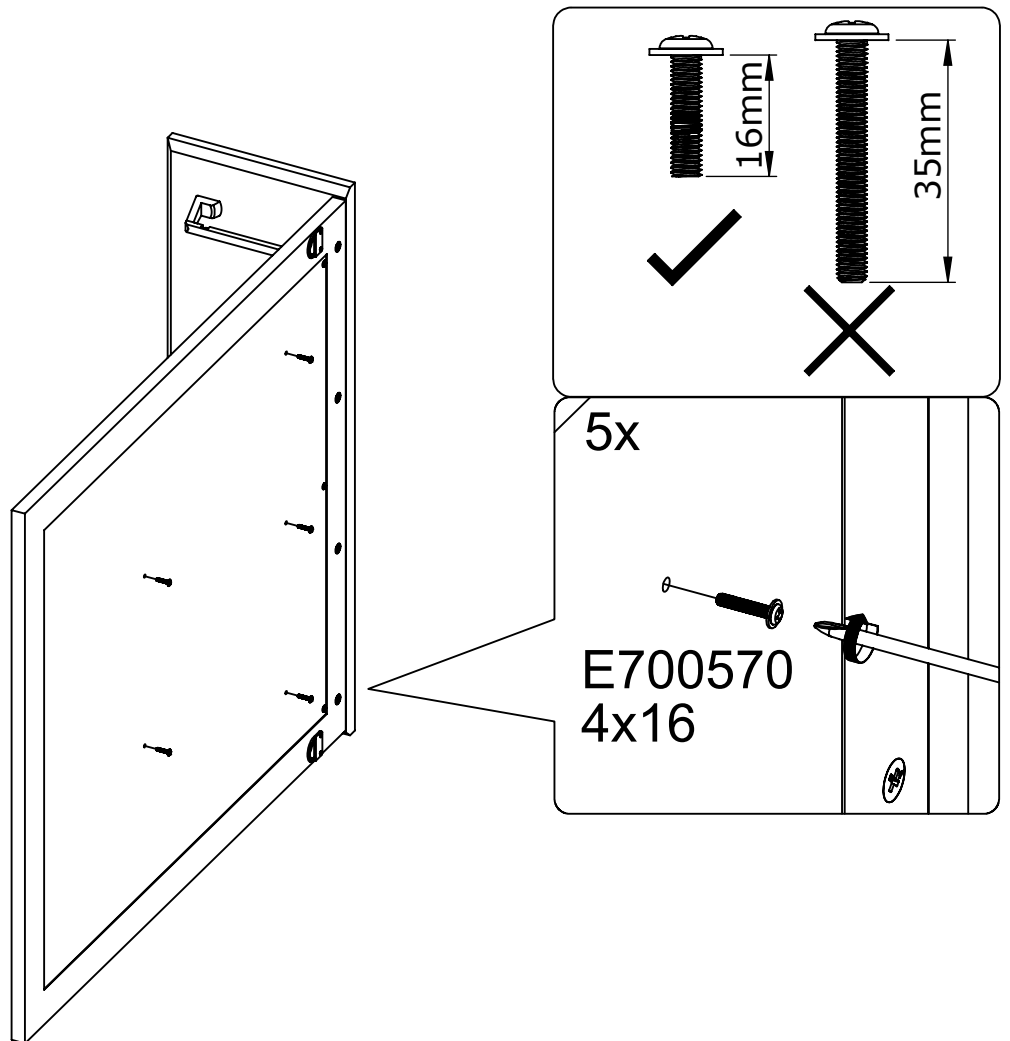

E700570
M4 x 16mm

	<p>1</p>	<p>2</p>	<p>3</p> <hr/> <p>4</p>
--	----------	----------	-------------------------

Nutná odborná montáž. Pretože existuje mnoho rôznych materiálov stien, je nutné použiť správne šrouby. Držák na zeď není součástí balení.