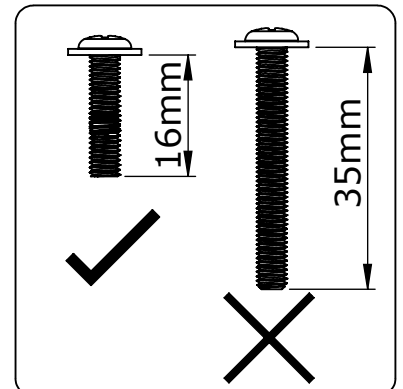

E700570
M4 x 16mm

	<p>1</p>	<p>2</p>	<p>3</p> <hr/> <p>4</p>
--	----------	----------	-------------------------

Nutná odborná montáž. Pretože existuje mnoho rôznych materiálov stien, je nutné použiť správne šrouby. Držák na zeď není součástí balení.