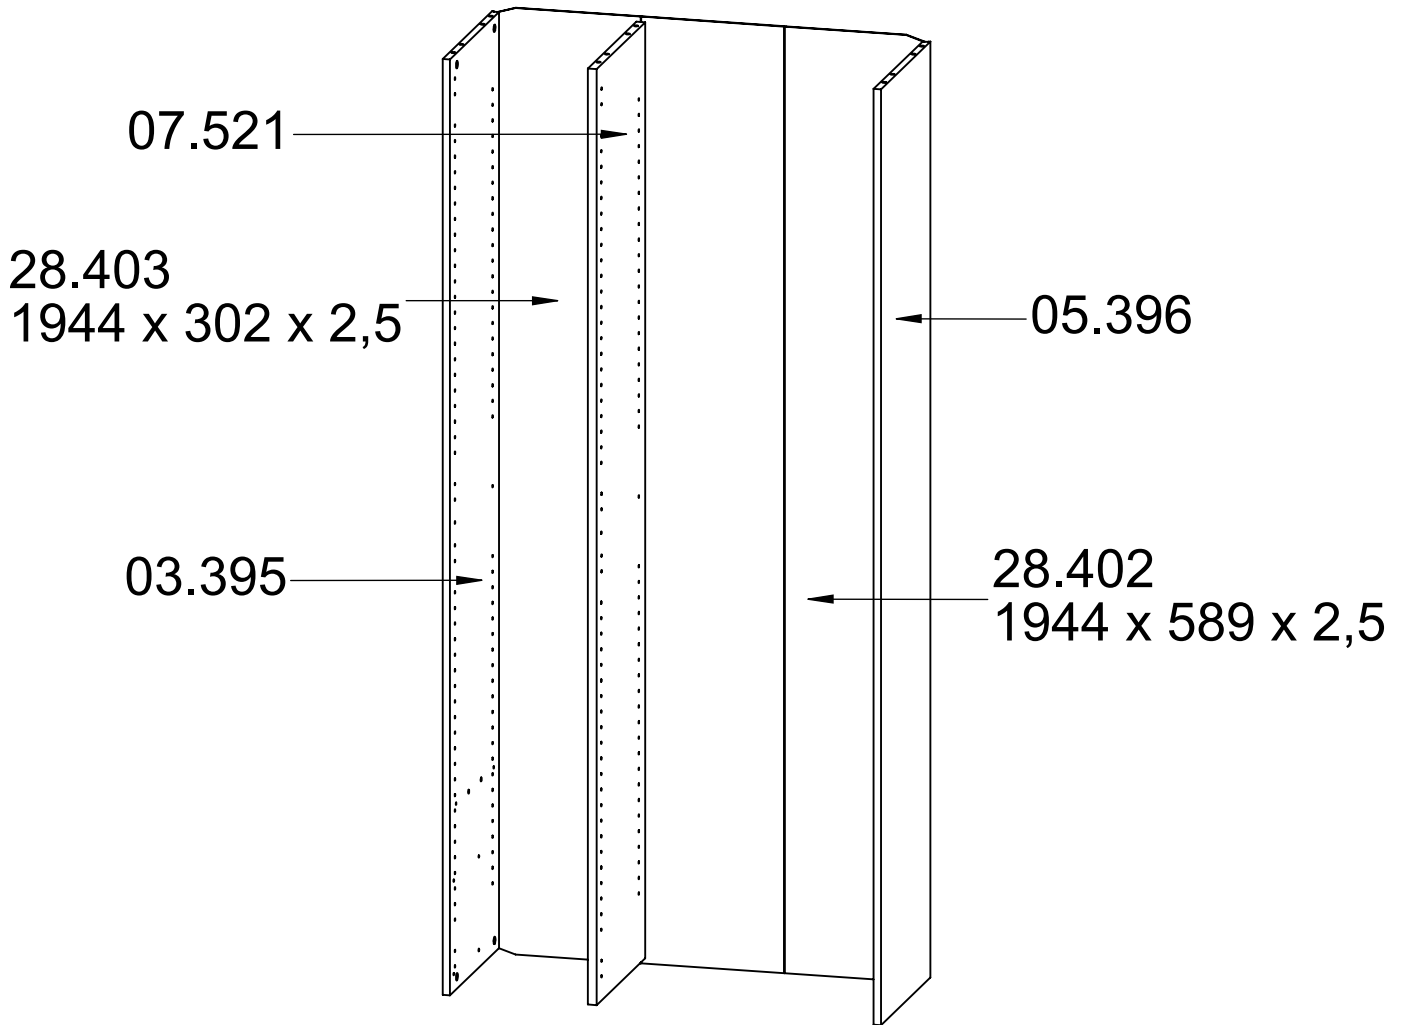

19.01.2022

1

45 min

maja-moebel.de