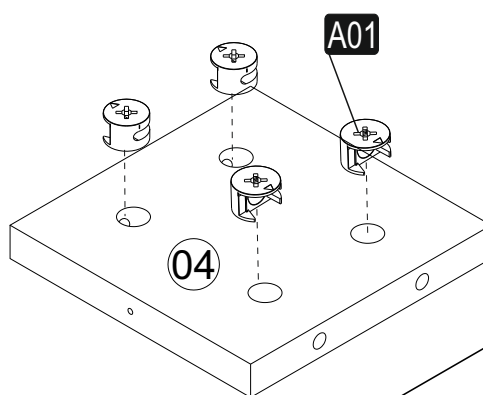

Minifix fixační
šroub/fixačná
skrutka

Minifix rozvrací
táhlo/roztváracie
ťahlo

Spojovací kolík

Náčiní potrebné k montáži (není součástí balení)
Náčinie potrebné na montáž (nie je súčasťou balenia)

SEZNAM PŘÍSLUŠENSTVÍ/ZOZNAM PRÍSLUŠENSTVA

| | | | | |
|--|---|---|---|---|
| A02  24x | A01  24x | A03  24x | A04  A 24x | A17 4mm  1x |
| B20 M6x10 YHB  16x | A09 4x50 YHB  18x | C10 DKR-69 H120  2x | A34 25mm  12x | |

Abyste získali požadovaný tvar podle montážního návodu, je důležité před utážením šroubů ručně vyrovnat police

Aby ste získali požadovaný tvar podľa montážneho návodu, je dôležité pred utiahnutím skrutiek ručne vyrovnat' police

NÁHLED/NÁHL'AD

MONTÁŽNÍ/MONTÁŽNY NÁVOD

1

5

4

5

6