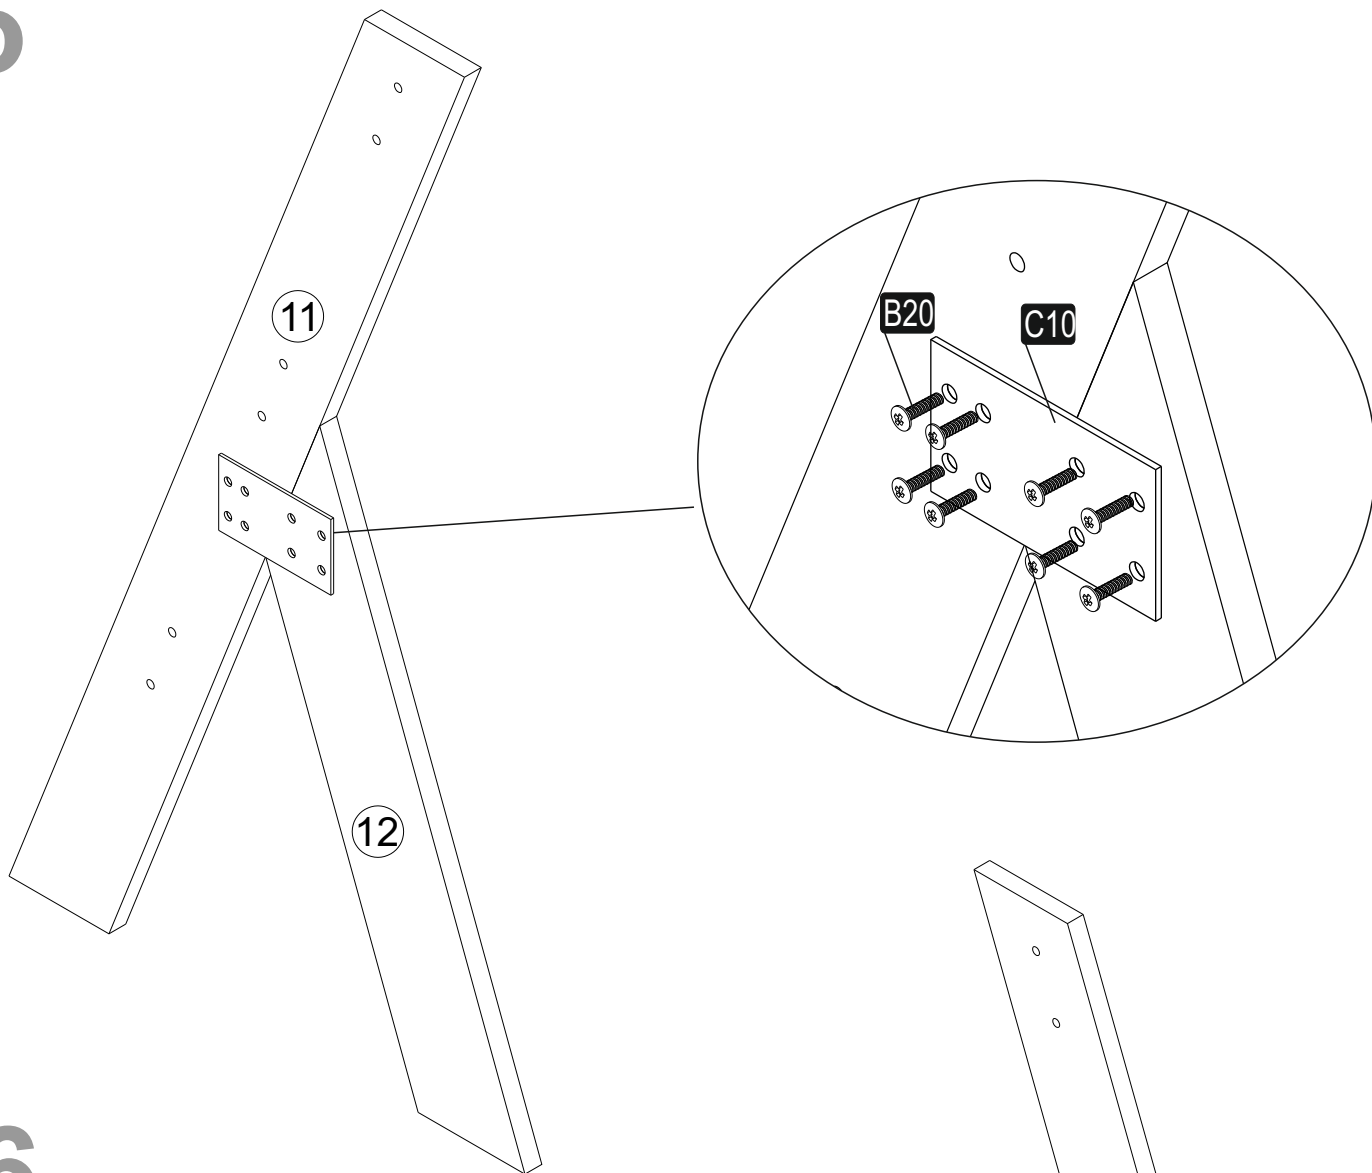

Minifix fixační
šroub/fixačná
skrutka

Minifix rozvrací
táhlo/roztváracie
ťahlo

Spojovací kolík

Náčiní potrebné k montáži (není součástí balení)
Náčinie potrebné na montáž (nie je súčasťou balenia)

SEZNAM PŘÍSLUŠENSTVÍ/ZOZNAM PRÍSLUŠENSTVA

| | | | | |
|--|---|---|---|---|
| A02  24x | A01  24x | A03  24x | A04  A 24x | A17 4mm  1x |
| B20 M6x10 YHB  16x | A09 4x50 YHB  18x | C10 DKR-69 H120  2x | A34 25mm  12x | |

Abyste získali požadovaný tvar podle montážního návodu, je důležité před utážením šroubů ručně vyrovnat police

Aby ste získali požadovaný tvar podľa montážneho návodu, je dôležité pred utiahnutím skrutiek ručne vyrovnat' police

NÁHLED/NÁHL'AD

MONTÁŽNÍ/MONTÁŽNY NÁVOD

1

5

4

5

6