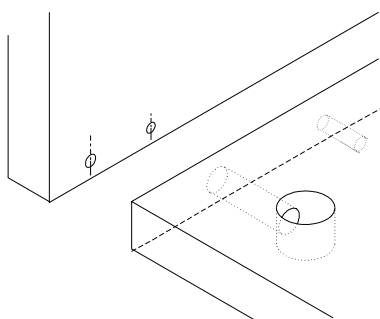

UPOZORNĚNÍ!!/ UPOZORNENIE!!

Hlavním spojovacím materiálem pro tyto produkty je spojovací kování Minifix. Před zahájením montáže zkontrolujte níže uvedené výkresy.

Hlavným spojovacím materiálom pre tieto produkty je spojovacie kovanie Minifix. Pred zahájením montáže skontrolujte nižšie uvedené výkresy.

Minifix fixační
šroub/fixačná
skrutka