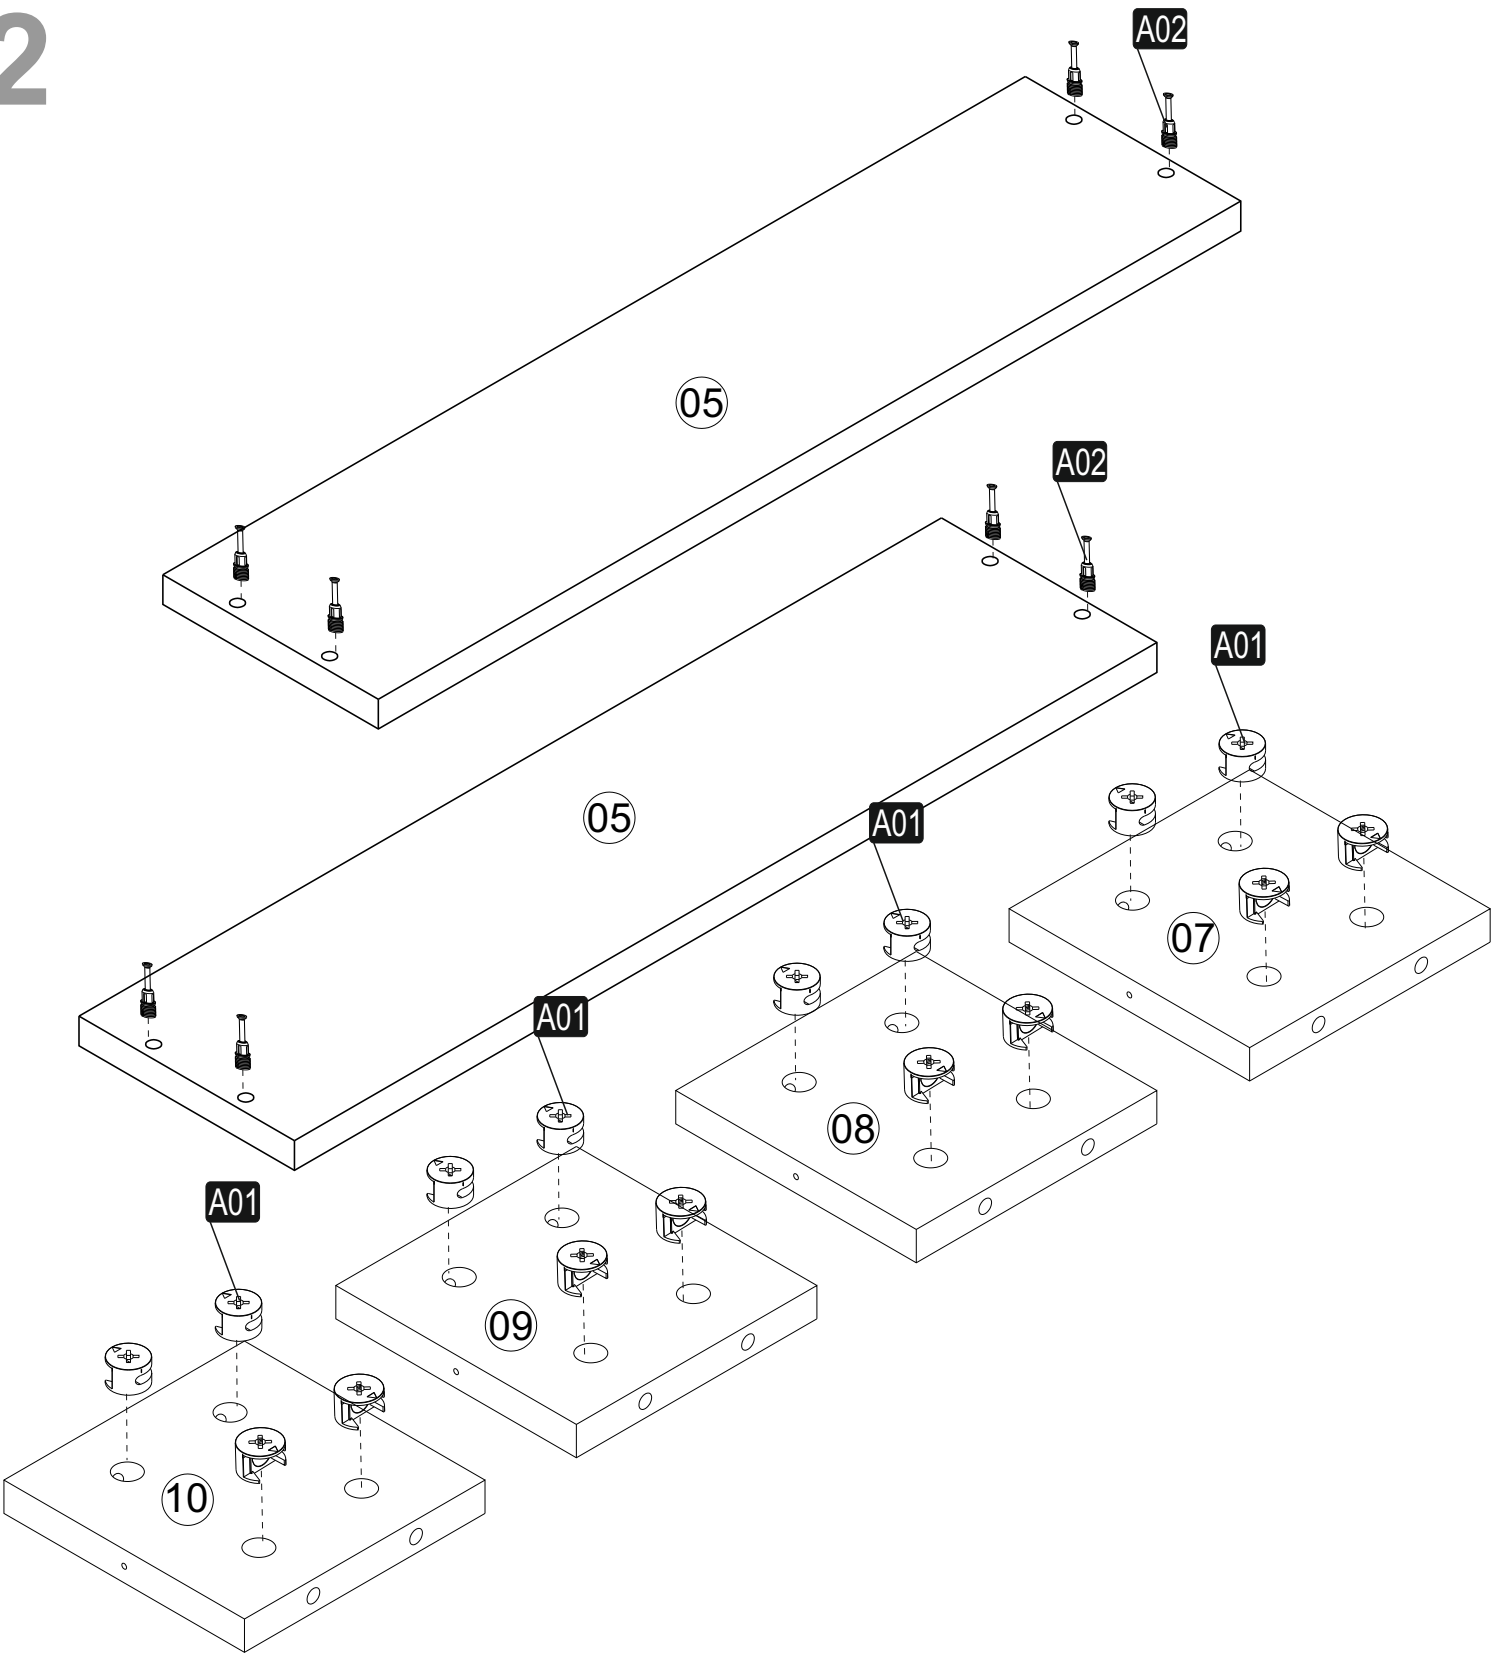

Minifix fixační
šroub/fixačná
skrutka

Minifix rozvrací
táhlo/roztváracie
ťahlo

Spojovací kolík

Náčiní potrebné k montáži (není součástí balení)
Náčinie potrebné na montáž (nie je súčasťou balenia)

SEZNAM PŘÍSLUŠENSTVÍ/ZOZNAM PRÍSLUŠENSTVA

| | | | | |
|--|---|---|---|---|
| A02  24x | A01  24x | A03  24x | A04  A 24x | A17 4mm  1x |
| B20 M6x10 YHB  16x | A09 4x50 YHB  18x | C10 DKR-69 H120  2x | A34 25mm  12x | |

Abyste získali požadovaný tvar podle montážního návodu, je důležité před utážením šroubů ručně vyrovnat police

Aby ste získali požadovaný tvar podľa montážneho návodu, je dôležité pred utiahnutím skrutiek ručne vyrovnat' police

NÁHLED/NÁHL'AD

MONTÁŽNÍ/MONTÁŽNY NÁVOD

1

5

4

5

6