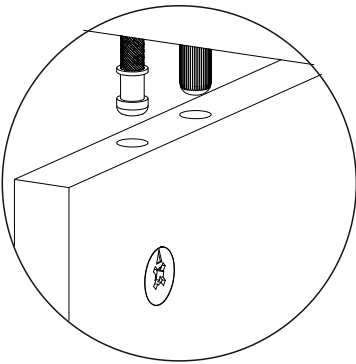

| | | | | |
|--|---|---|---|---|
| A02  24x | A01  24x | A03  24x | A04  A 24x | A17 4mm  1x |
| B20 M6x10 YHB  16x | A09 4x50 YHB  18x | C10 DKR-69 H120  2x | A34 25mm  12x | |

Abyste získali požadovaný tvar podle montážního návodu, je důležité před utážením šroubů ručně vyrovnat police

Aby ste získali požadovaný tvar podľa montážneho návodu, je dôležité pred utiahnutím skrutiek ručne vyrovnat' police

NÁHLED/NÁHL'AD

MONTÁŽNÍ/MONTÁŽNY NÁVOD

1

5

4

5

6