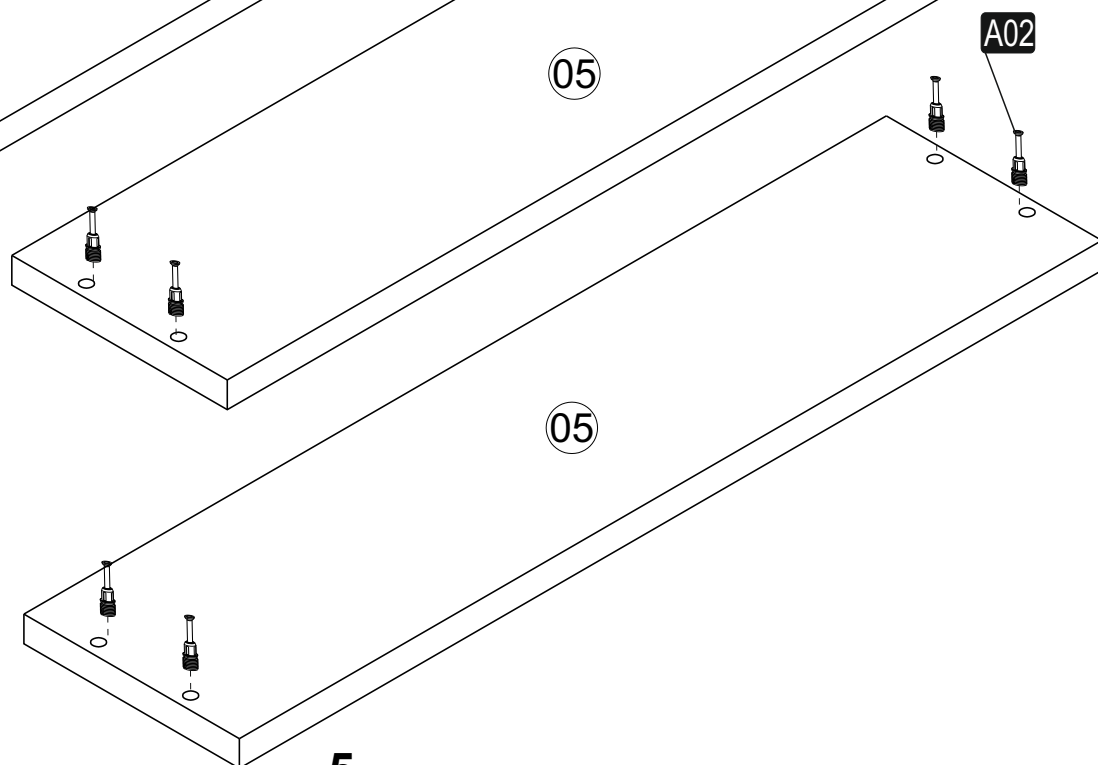

MONTÁŽNÍ/MONTÁŽNY NÁVOD

1

5