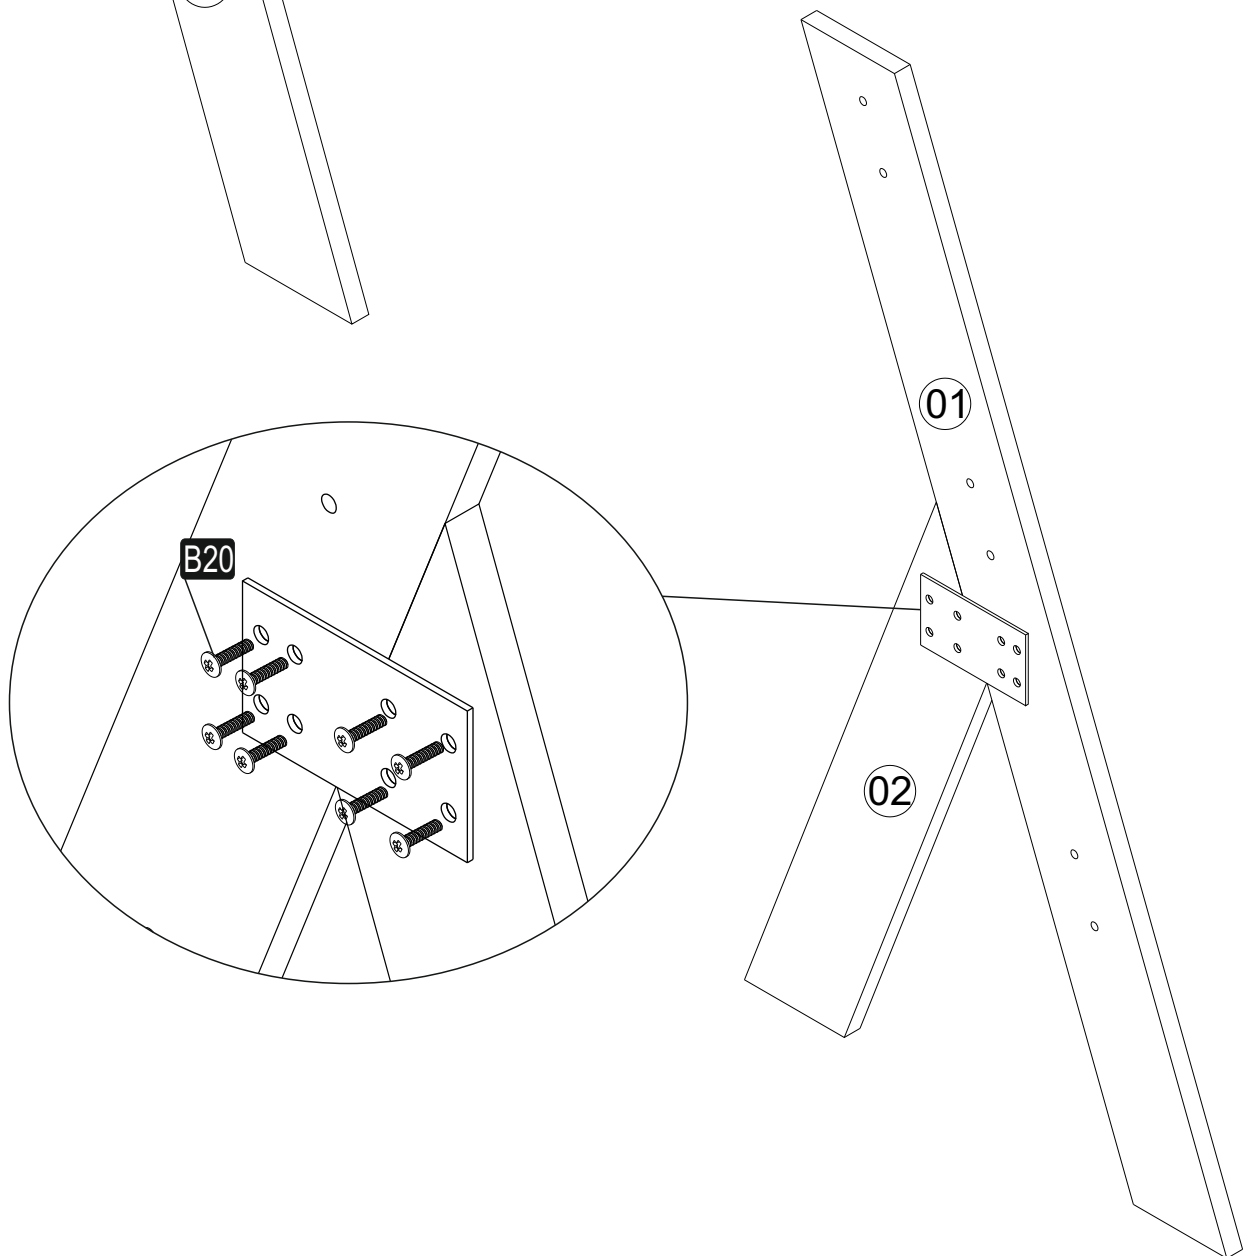

Minifix fixační
šroub/fixačná
skrutka

Minifix rozvrací
táhlo/roztváracie
ťahlo

Spojovací kolík

Náčiní potrebné k montáži (není součástí balení)
Náčinie potrebné na montáž (nie je súčasťou balenia)

SEZNAM PŘÍSLUŠENSTVÍ/ZOZNAM PRÍSLUŠENSTVA

Aby ste získali požadovaný tvar podľa montážneho návodu, je dôležité pred utiahnutím skrutiek ručne vyrovnat' police

NÁHLED/NÁHL'AD

MONTÁŽNÍ/MONTÁŽNY NÁVOD

1

5

4

5

6