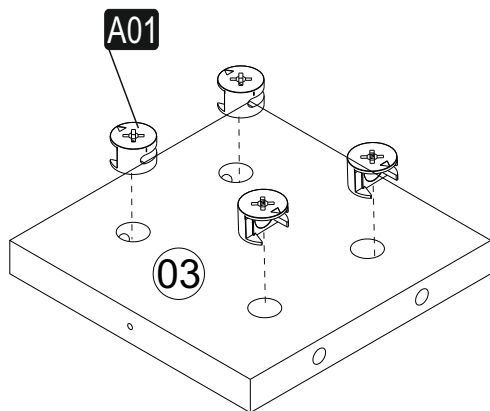

Minifix fixační
šroub/fixačná
skrutka

Minifix rozvrací
táhlo/roztváracie
ťahlo

Spojovací kolík

Náčiní potrebné k montáži (není součástí balení)
Náčinie potrebné na montáž (nie je súčasťou balenia)

SEZNAM PŘÍSLUŠENSTVÍ/ZOZNAM PRÍSLUŠENSTVA

| | | | | |
|--|---|---|---|---|
| A02  24x | A01  24x | A03  24x | A04  A 24x | A17 4mm  1x |
| B20 M6x10 YHB  16x | A09 4x50 YHB  18x | C10 DKR-69 H120  2x | A34 25mm  12x | |

Abyste získali požadovaný tvar podle montážního návodu, je důležité před utážením šroubů ručně vyrovnat police

Aby ste získali požadovaný tvar podľa montážneho návodu, je dôležité pred utiahnutím skrutiek ručne vyrovnat' police

NÁHLED/NÁHL'AD

MONTÁŽNÍ/MONTÁŽNY NÁVOD

1

5

4

5

6