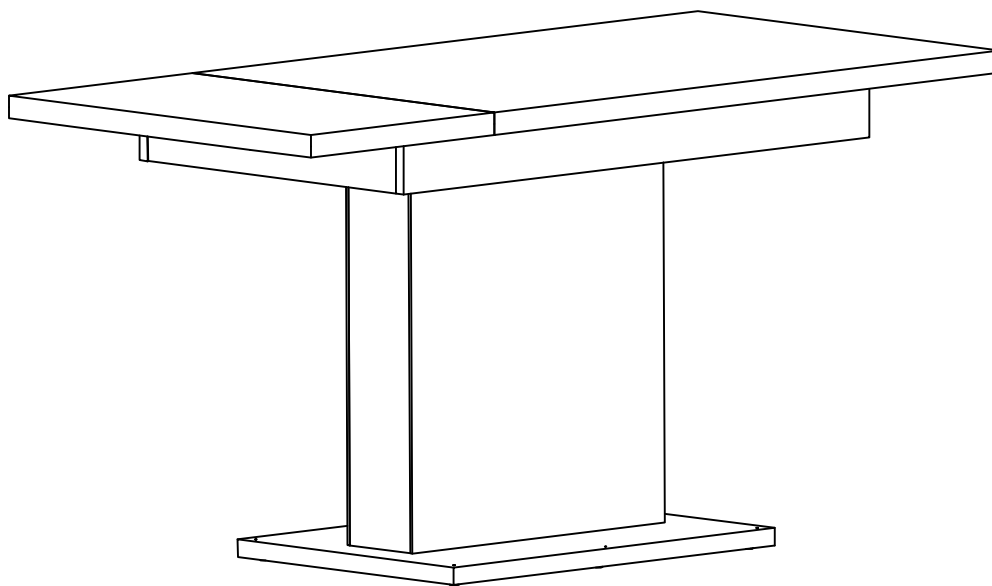

ASSEMBLY INSTRUCTIONS - AUFBAUANLEITUNG -
INSTRUKCJA MONTAZU - MONTÁŽNÍ/MONTÁŽNY NÁVOD

1284

110(150) x 70 cm

1285

120(160) x 80 cm

1286

130(170) x 85 cm

A

7x50

2x

B

7x70

10x

C

8x35

4x

D

Ø15

4x

E

6HR4

1x

30 min

BENCH SECTIONS
 BAUTEILE
 CZESY
 DÍLY
 DIELY

Rozměry/Rozmery:

	①	③	④
110(150) x 70 cm	1284-7000	1281-7000	1245-7004
120(160) x 80 cm	1285-7000	1282-7000	1246-7004
130(170) x 85 cm	1286-7000	1283-7000	1247-7001

1

2

3

4

5

6