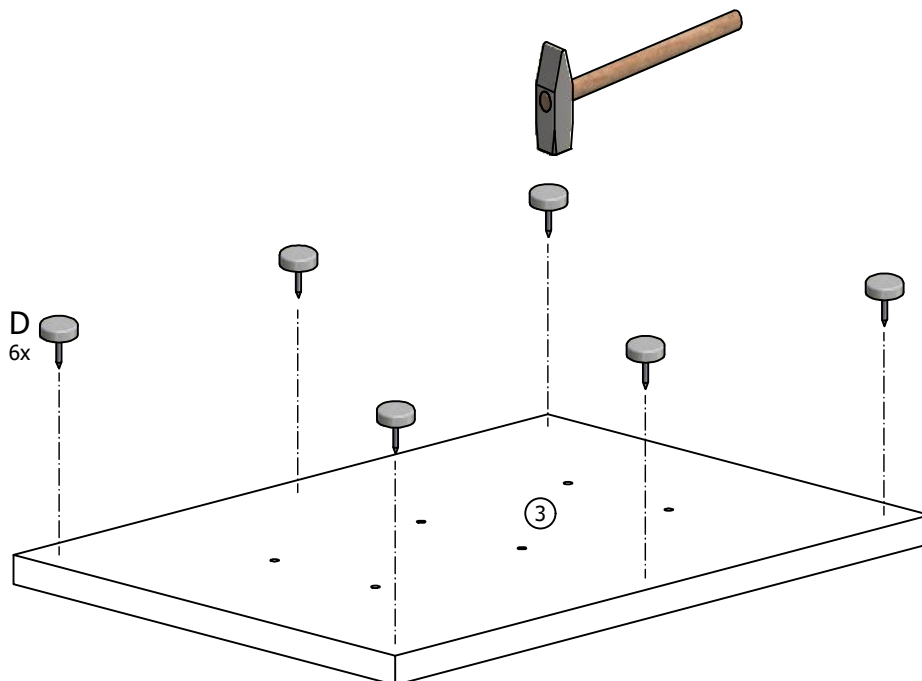

D

Ø15

4x

E

6HR4

1x

30 min

BENCH SECTIONS
 BAUTEILE
 CZESY
 DÍLY
 DIELY

Rozměry/Rozmery:

	①	③	④
110(150) x 70 cm	1284-7000	1281-7000	1245-7004
120(160) x 80 cm	1285-7000	1282-7000	1246-7004
130(170) x 85 cm	1286-7000	1283-7000	1247-7001

1

2

3

4

5

6