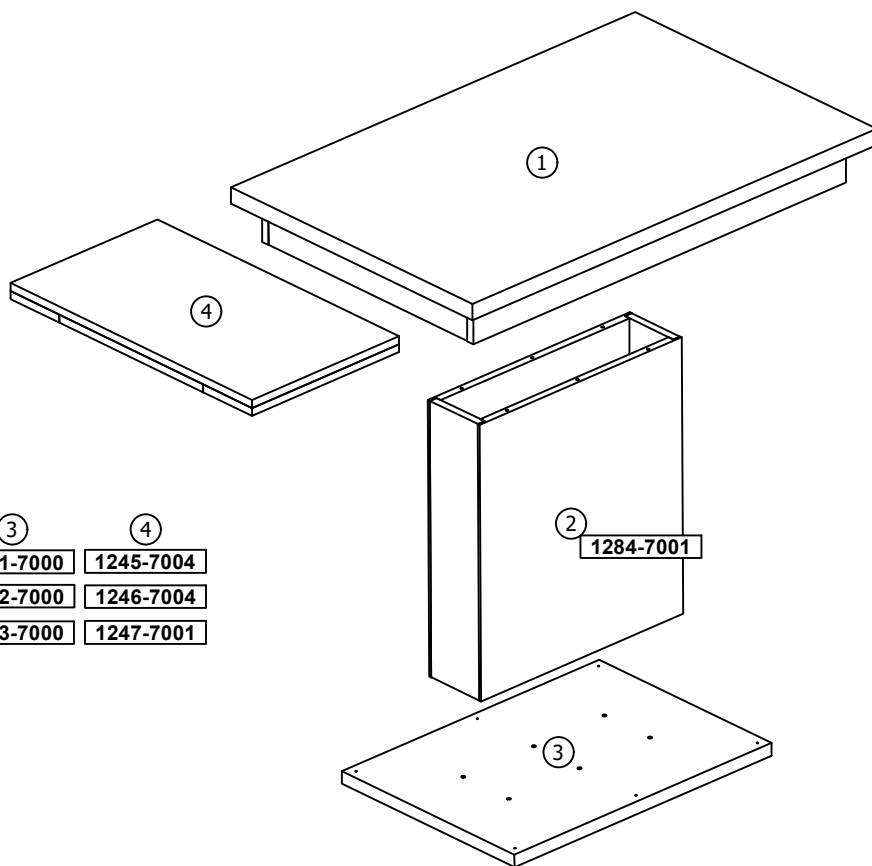

D

Ø15

4x

E

6HR4

1x

30 min

BENCH SECTIONS
 BAUTEILE
 CZESY
 DÍLY
 DIELY

Rozměry/Rozmery:

	①	③	④
110(150) x 70 cm	1284-7000	1281-7000	1245-7004
120(160) x 80 cm	1285-7000	1282-7000	1246-7004
130(170) x 85 cm	1286-7000	1283-7000	1247-7001

1

2

3

4

5

6