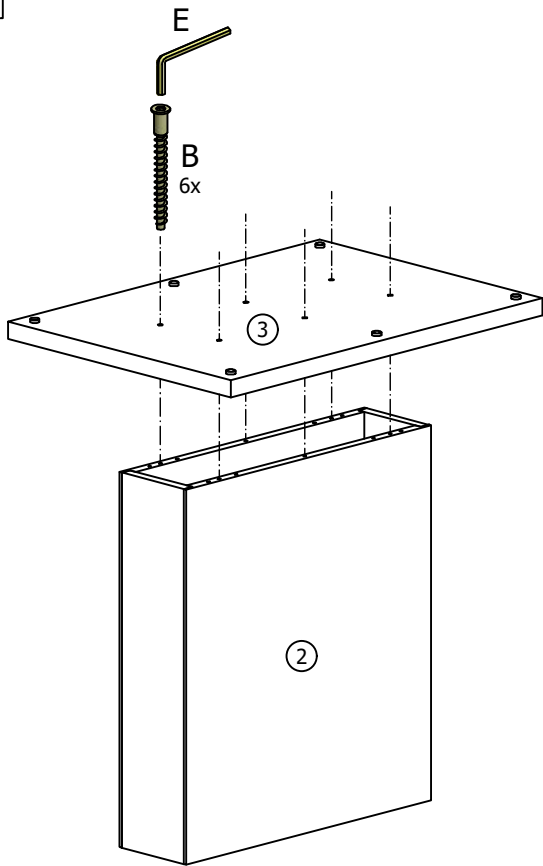

D

Ø15

4x

E

6HR4

1x

30 min

BENCH SECTIONS
 BAUTEILE
 CZESY
 DÍLY
 DIELY

Rozměry/Rozmery:

	①	③	④
110(150) x 70 cm	1284-7000	1281-7000	1245-7004
120(160) x 80 cm	1285-7000	1282-7000	1246-7004
130(170) x 85 cm	1286-7000	1283-7000	1247-7001

1

2

3

4

5

6