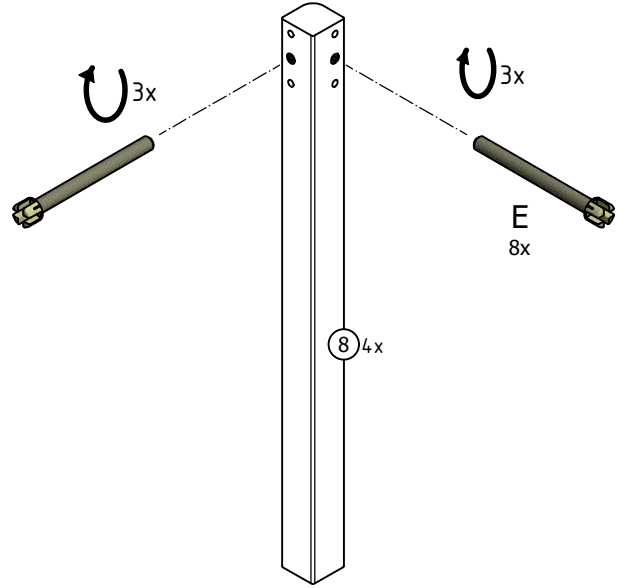

30 min

BENCH SECTIONS
 BAUTEILE
 CZESY
 DÍLY
 ДІЛЫ

3

4

5

2x

6

7