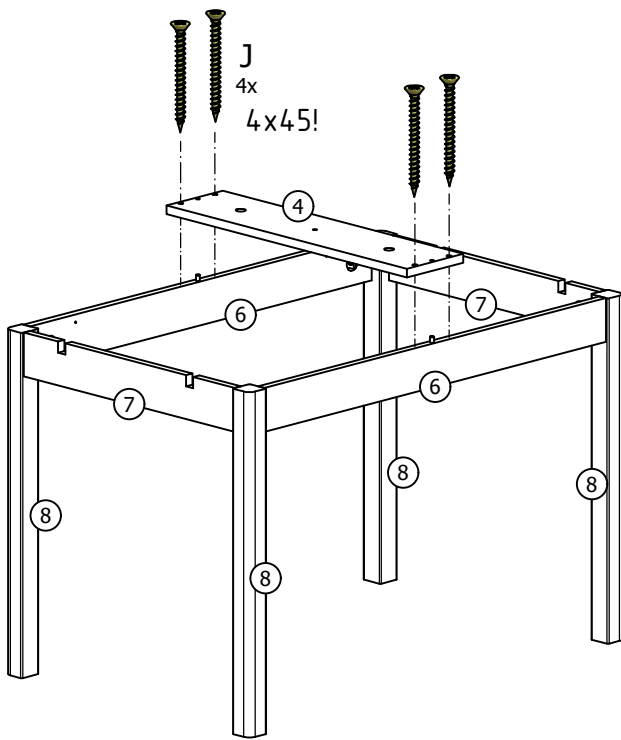

30 min

BENCH SECTIONS
 BAUTEILE
 CZESY
 DÍLY
 ДІЛЫ

3

4

5

2x

6

7