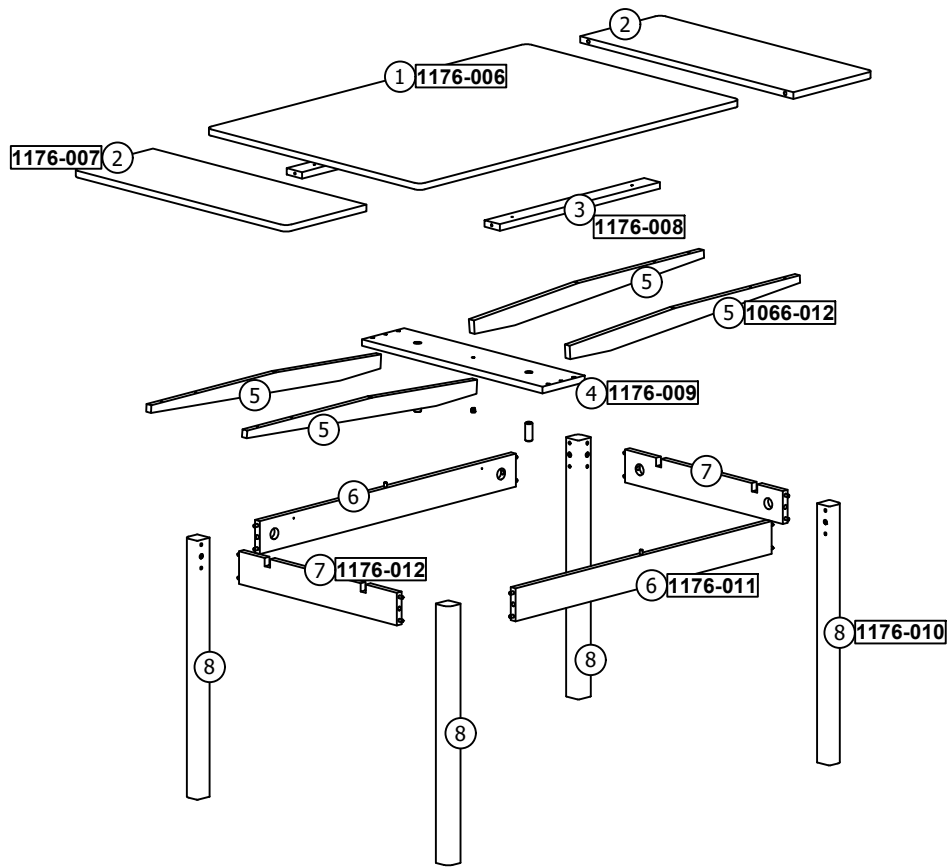

ASSEMBLY INSTRUCTIONS - AUFBAUANLEITUNG -
INSTRUKCJA MONTAZU - MONTÁŽNÍ/MONTÁŽNY
NÁVOD

1176

| | | | | | |
|---|---|---|---|--|---|
| <p>A</p>  <p>1x</p> | <p>B</p>  <p>8x40 4x</p> | <p>C</p>  <p>4x</p> | <p>D</p>  <p>4x</p> | <p>E</p>  <p>M6x65 8x</p> | <p>F</p>  <p>8x</p> |
| <p>G</p>  <p>4x30 4x</p> | <p>H</p>  <p>4x35 4x</p> | <p>J</p>  <p>4x45 8x</p> | <p>K</p>  <p>M6x60 1x</p> | <p>L</p>  <p>M6/20 1x</p> | <p>M</p>  <p>M6 1x</p> |

30 min

BENCH SECTIONS
 BAUTEILE
 CZESY
 DÍLY
 ДІЛЫ

3

4

5

2x

6

7

8

9

10