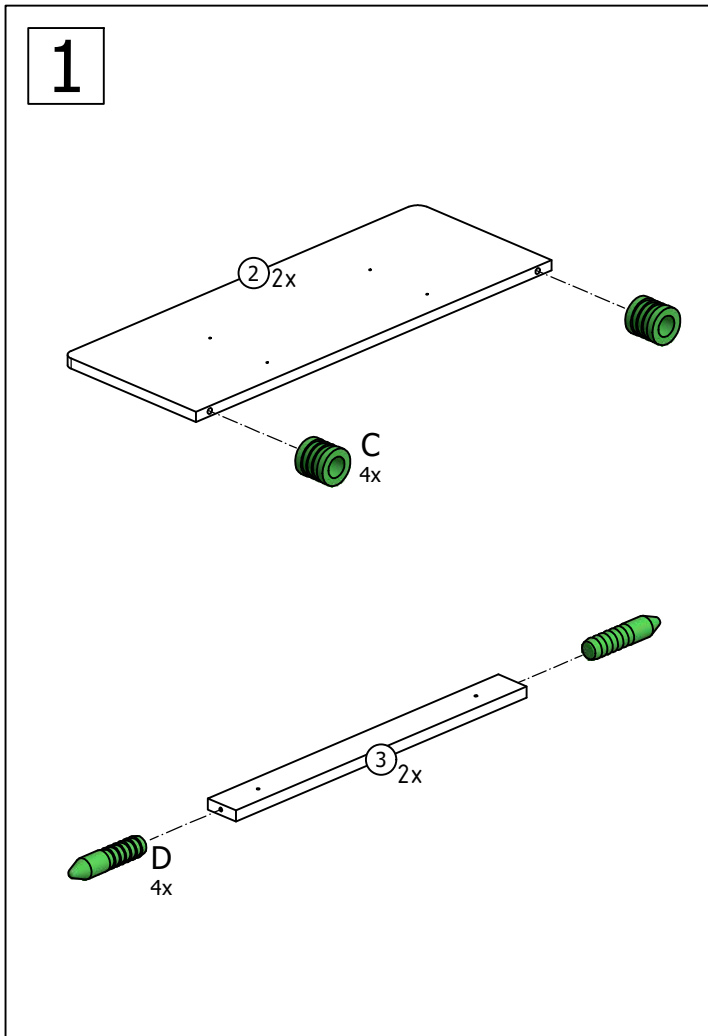

ASSEMBLY INSTRUCTIONS - AUFBAUANLEITUNG -
INSTRUKCJA MONTAZU - MONTÁŽNÍ/MONTÁŽNY
NÁVOD

1176

| | | | | | |
|---|---|---|---|--|---|
| <p>A</p>  <p>1x</p> | <p>B</p>  <p>8x40 4x</p> | <p>C</p>  <p>4x</p> | <p>D</p>  <p>4x</p> | <p>E</p>  <p>M6x65 8x</p> | <p>F</p>  <p>8x</p> |
| <p>G</p>  <p>4x30 4x</p> | <p>H</p>  <p>4x35 4x</p> | <p>J</p>  <p>4x45 8x</p> | <p>K</p>  <p>M6x60 1x</p> | <p>L</p>  <p>M6/20 1x</p> | <p>M</p>  <p>M6 1x</p> |

30 min

BENCH SECTIONS
 BAUTEILE
 CZESY
 DÍLY
 ДІЛЫ

3

4

5

2x

6

7