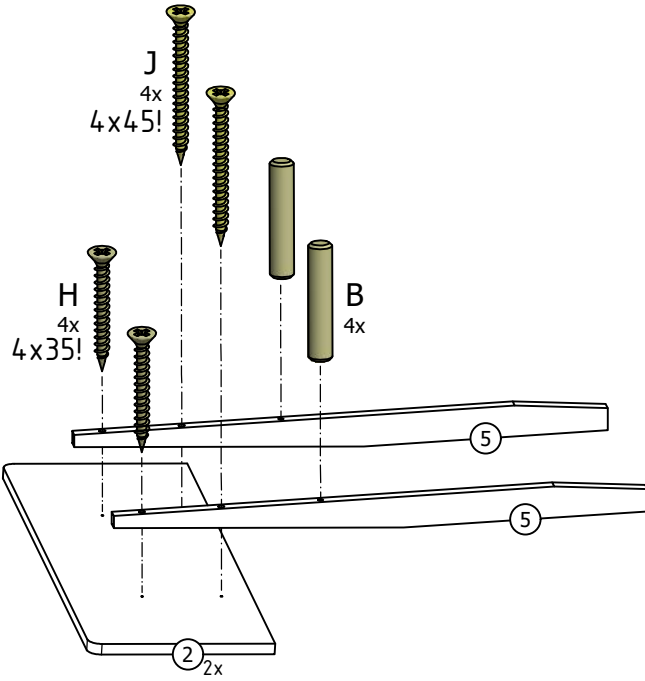

ASSEMBLY INSTRUCTIONS - AUFBAUANLEITUNG -
INSTRUKCJA MONTAZU - MONTÁŽNÍ/MONTÁŽNY
NÁVOD

1176

| | | | | | |
|---|---|---|---|--|---|
| <p>A</p>  <p>1x</p> | <p>B</p>  <p>8x40 4x</p> | <p>C</p>  <p>4x</p> | <p>D</p>  <p>4x</p> | <p>E</p>  <p>M6x65 8x</p> | <p>F</p>  <p>8x</p> |
| <p>G</p>  <p>4x30 4x</p> | <p>H</p>  <p>4x35 4x</p> | <p>J</p>  <p>4x45 8x</p> | <p>K</p>  <p>M6x60 1x</p> | <p>L</p>  <p>M6/20 1x</p> | <p>M</p>  <p>M6 1x</p> |

30 min

BENCH SECTIONS
 BAUTEILE
 CZESY
 DÍLY
 ДІЛЫ

3

4

5

2x

6

7

8

9

10