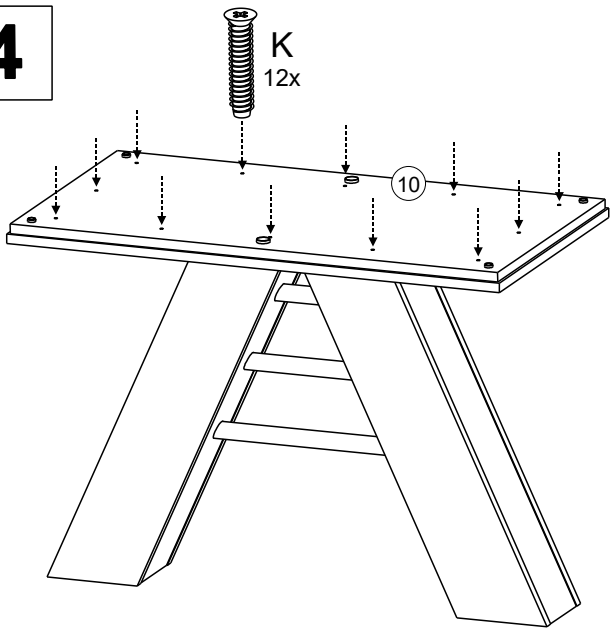

LIST OF FURNITURE HARDWARE - BESCHLAGTEILE - OKUCIE ŁĄCZĄCE - SPOJOVACÍ KOVÁNÍ

A	B	C	D	E
				
2x	8x20 2x	4x16 40x	4x60 12x	5x13 4x

F	G	H	I	J	K
					
7x70 16x	4x	4x	2x	1x	6,3x30 12x

Here, you can measure the furniture hardware to recognise a certain part according to its size. All proportions are in millimetre.

Zde si můžete změřit kování k přesnému určení typu dle velikosti. Všechny rozměry jsou uvedeny v milimetrech.

90 min.

BENCH SECTIONS
BAUTEILE
CZĘŚCI
DÍLY

3

4

5

6

7