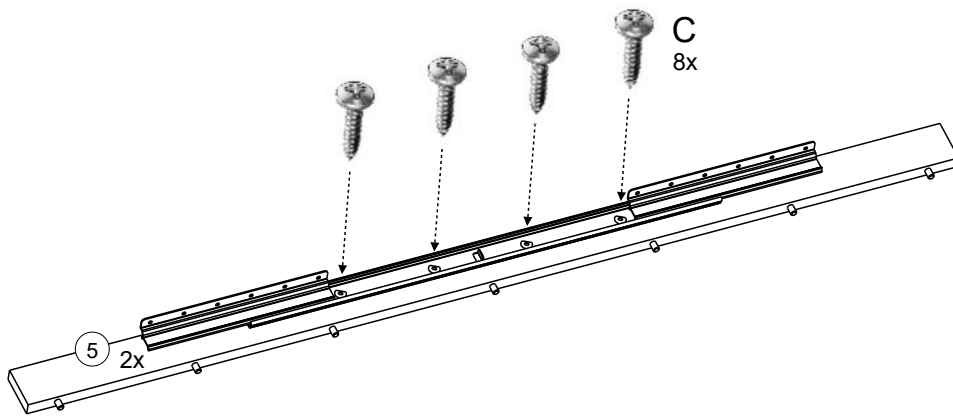

LIST OF FURNITURE HARDWARE - BESCHLAGTEILE - OKUCIE ŁĄCZĄCE - SPOJOVACÍ KOVÁNÍ

A	B	C	D	E
				
2x	8x20 2x	4x16 40x	4x60 12x	5x13 4x

F	G	H	I	J	K
					
7x70 16x	4x	4x	2x	1x	6,3x30 12x

Here, you can measure the furniture hardware to recognise a certain part according to its size. All proportions are in millimetre.

Zde si můžete změřit kování k přesnému určení typu dle velikosti. Všechny rozměry jsou uvedeny v milimetrech.

90 min.

BENCH SECTIONS
BAUTEILE
CZĘŚCI
DÍLY

3

4

5

6

7