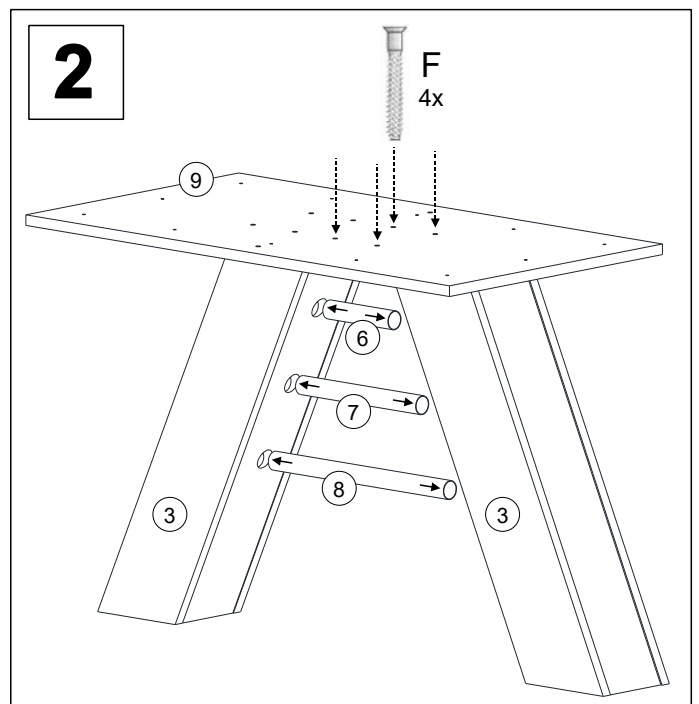

LIST OF FURNITURE HARDWARE - BESCHLAGTEILE - OKUCIE ŁĄCZĄCE - SPOJOVACÍ KOVÁNÍ

A	B	C	D	E
				
2x	8x20 2x	4x16 40x	4x60 12x	5x13 4x

F	G	H	I	J	K
					
7x70 16x	4x	4x	2x	1x	6,3x30 12x

Here, you can measure the furniture hardware to recognise a certain part according to its size. All proportions are in millimetre.

Hier können Sie die Schrauben zur besseren Identifizierung nachmessen (alle Maßangaben in mm).

Tutaj mogą sobie Państwo zmierzyć okucie do dokładnego ustalenia rodzaju według rozmiarów. Wszystkie rozmiary podawane są w milimetrach.

Zde si můžete změřit kování k přesnému určení typu dle velikosti. Všechny rozměry jsou uvedeny v milimetrech.

90 min.

BENCH SECTIONS
BAUTEILE
CZĘŚCI
DÍLY

3

4

5

6

7