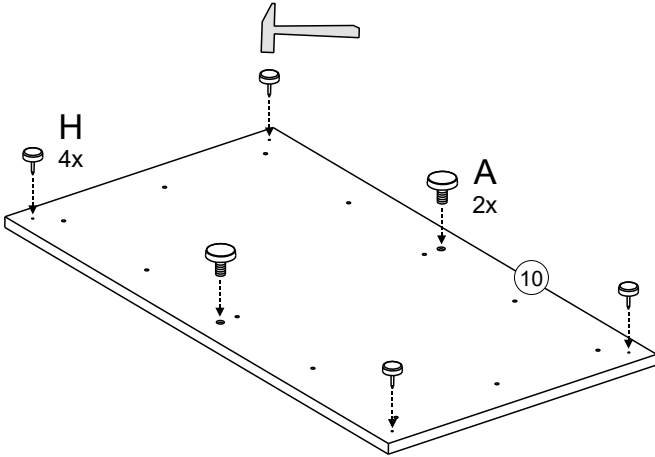

LIST OF FURNITURE HARDWARE - BESCHLAGTEILE - OKUCIE ŁĄCZĄCE - SPOJOVACÍ KOVÁNÍ

A	B	C	D	E
				
2x	8x20 2x	4x16 40x	4x60 12x	5x13 4x

F	G	H	I	J	K
					
7x70 16x	4x	4x	2x	1x	6,3x30 12x

Here, you can measure the furniture hardware to recognise a certain part according to its size. All proportions are in millimetre.

Zde si můžete změřit kování k přesnému určení typu dle velikosti. Všechny rozměry jsou uvedeny v milimetrech.

90 min.

BENCH SECTIONS
BAUTEILE
CZĘŚCI
DÍLY

3

4

5

6

7