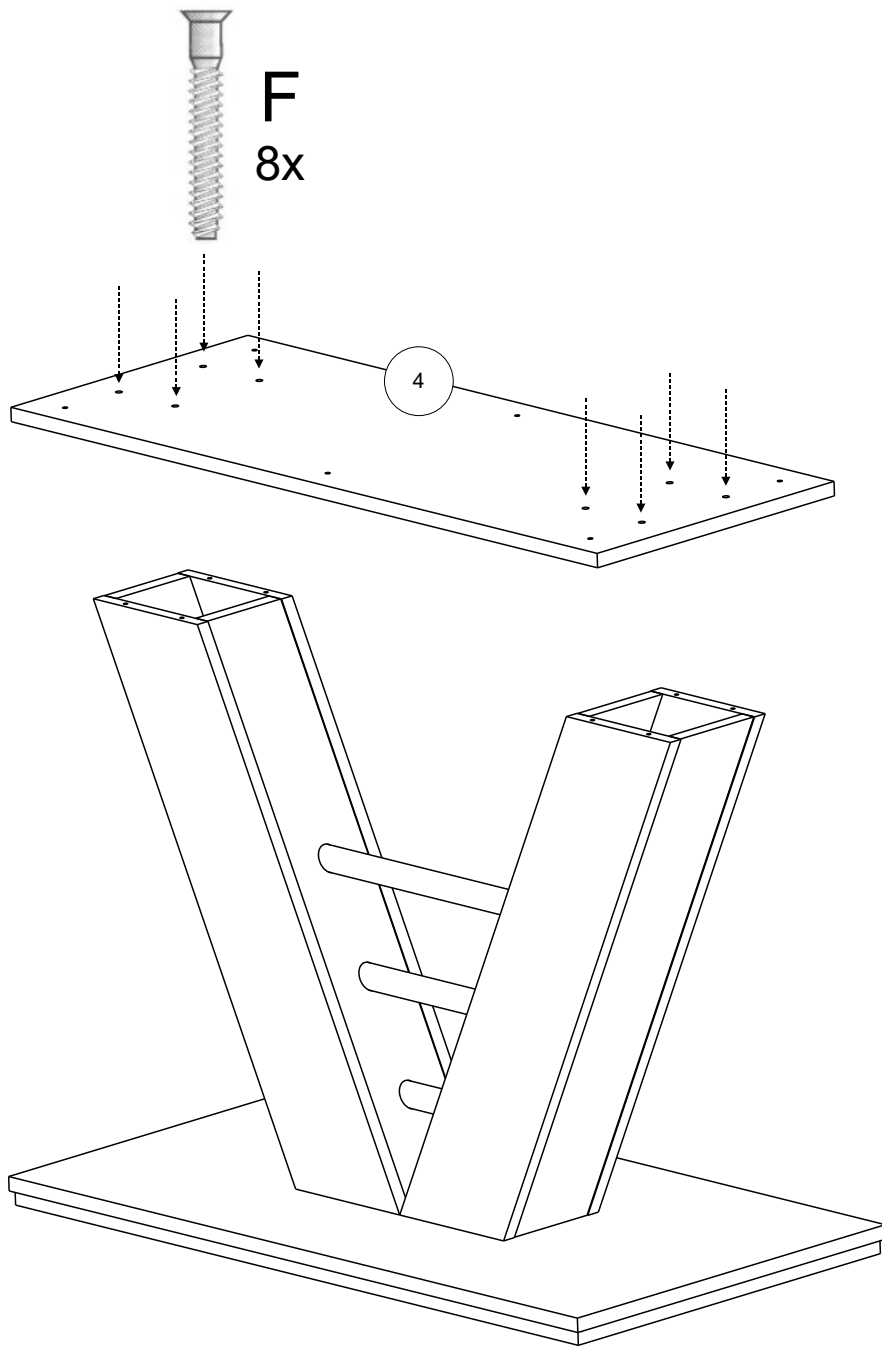

LIST OF FURNITURE HARDWARE - BESCHLAGTEILE - OKUCIE ŁĄCZĄCE - SPOJOVACÍ KOVÁNÍ

A	B	C	D	E
				
2x	8x20 2x	4x16 40x	4x60 12x	5x13 4x

F	G	H	I	J	K
					
7x70 16x	4x	4x	2x	1x	6,3x30 12x

Here, you can measure the furniture hardware to recognise a certain part according to its size. All proportions are in millimetre.

Zde si můžete změřit kování k přesnému určení typu dle velikosti. Všechny rozměry jsou uvedeny v milimetrech.

90 min.

BENCH SECTIONS
BAUTEILE
CZĘŚCI
DÍLY

3

4

5

6

7