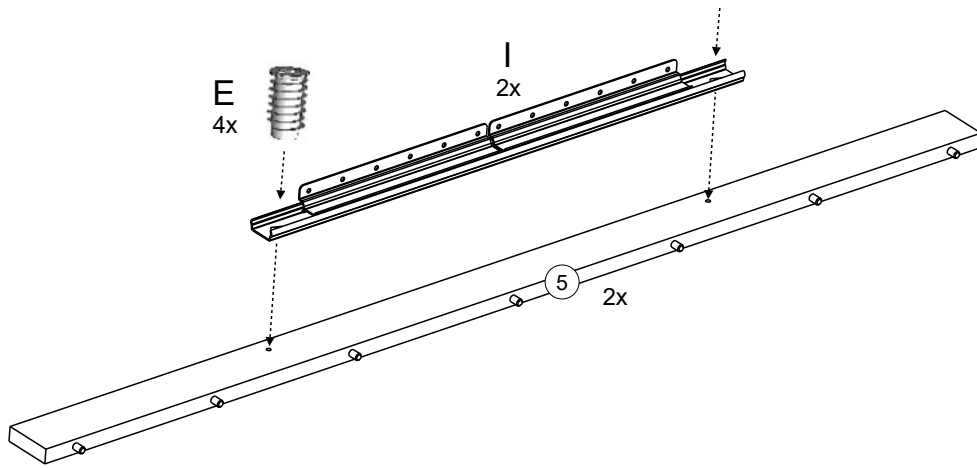

LIST OF FURNITURE HARDWARE - BESCHLAGTEILE - OKUCIE ŁĄCZĄCE - SPOJOVACÍ KOVÁNÍ

A	B	C	D	E
				
2x	8x20 2x	4x16 40x	4x60 12x	5x13 4x

F	G	H	I	J	K
					
7x70 16x	4x	4x	2x	1x	6,3x30 12x

Here, you can measure the furniture hardware to recognise a certain part according to its size. All proportions are in millimetre.

Zde si můžete změřit kování k přesnému určení typu dle velikosti. Všechny rozměry jsou uvedeny v milimetrech.

90 min.

BENCH SECTIONS
BAUTEILE
CZĘŚCI
DÍLY

3

4

5

6

7