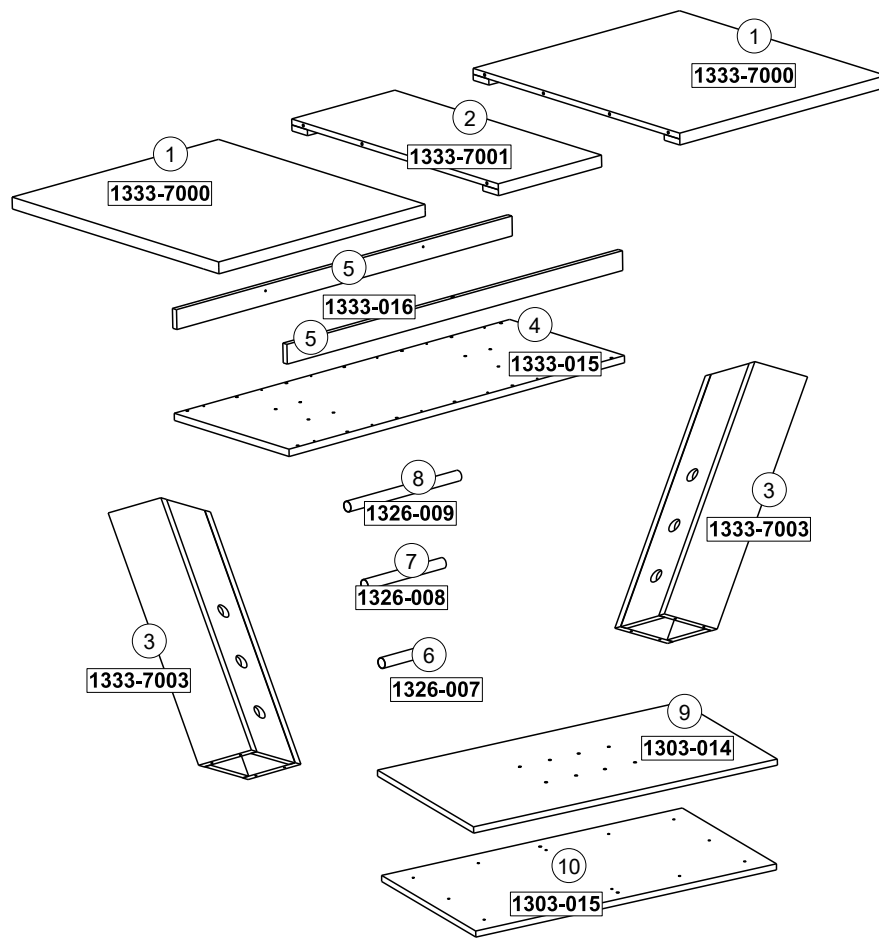

LIST OF FURNITURE HARDWARE - BESCHLAGTEILE - OKUCIE ŁĄCZĄCE - SPOJOVACÍ KOVÁNÍ

A	B	C	D	E
				
2x	8x20 2x	4x16 40x	4x60 12x	5x13 4x

F	G	H	I	J	K
					
7x70 16x	4x	4x	2x	1x	6,3x30 12x

Here, you can measure the furniture hardware to recognise a certain part according to its size. All proportions are in millimetre.

Hier können Sie die Schrauben zur besseren Identifizierung nachmessen (alle Maßangaben in mm).

Tutaj mogą sobie Państwo zmierzyć okucie do dokładnego ustalenia rodzaju według rozmiarów. Wszystkie rozmiary podawane są w milimetrach.

Zde si můžete změřit kování k přesnému určení typu dle velikosti. Všechny rozměry jsou uvedeny v milimetrech.

90 min.

BENCH SECTIONS
BAUTEILE
CZĘŚCI
DÍLY

3

4

5

6

7

8

9

10

11