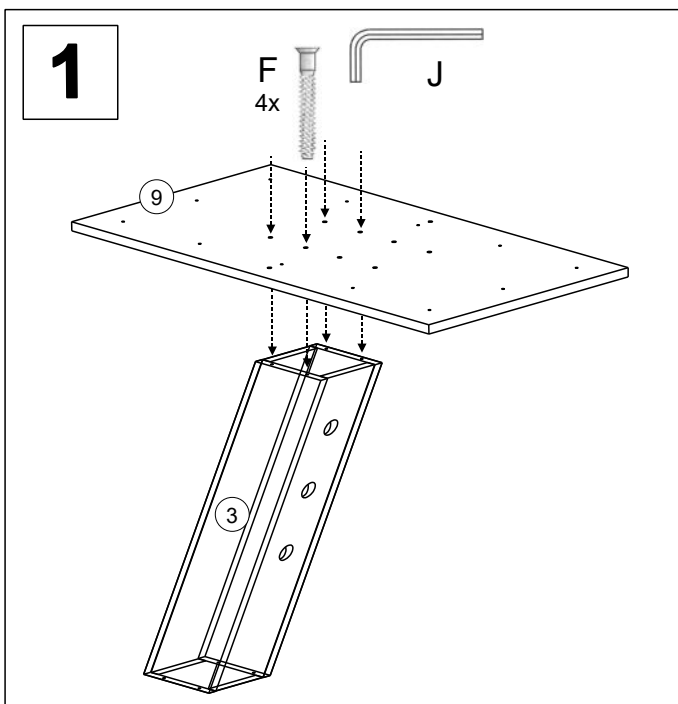

LIST OF FURNITURE HARDWARE - BESCHLAGTEILE - OKUCIE ŁĄCZĄCE - SPOJOVACÍ KOVÁNÍ

A	B	C	D	E
				
2x	8x20 2x	4x16 40x	4x60 12x	5x13 4x

F	G	H	I	J	K
					
7x70 16x	4x	4x	2x	1x	6,3x30 12x

Here, you can measure the furniture hardware to recognise a certain part according to its size. All proportions are in millimetre.

Hier können Sie die Schrauben zur besseren Identifizierung nachmessen (alle Maßangaben in mm).

Tutaj mogą sobie Państwo zmierzyć okucie do dokładnego ustalenia rodzaju według rozmiarów. Wszystkie rozmiary podawane są w milimetrach.

Zde si můžete změřit kování k přesnému určení typu dle velikosti. Všechny rozměry jsou uvedeny v milimetrech.

90 min.

BENCH SECTIONS
BAUTEILE
CZĘŚCI
DÍLY

3

4

5

6

7