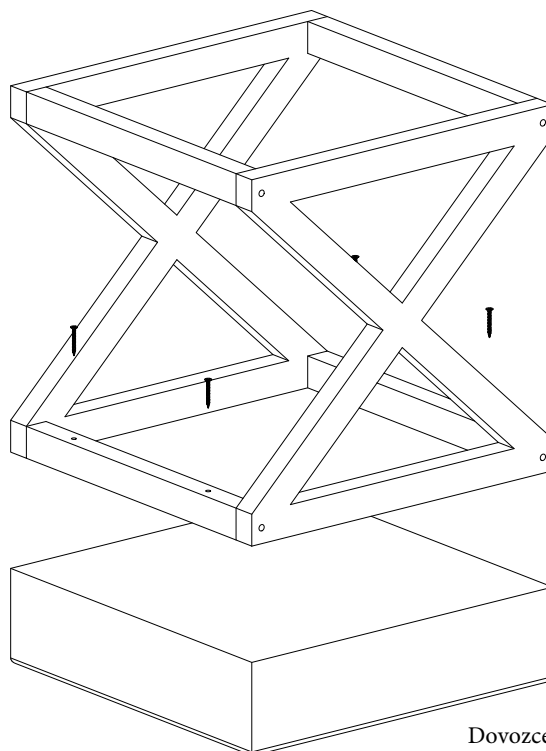

TABURET KRUPA

MONTÁŽNÍ/ MONTÁŽNÝ NÁVOD

KROK 1 :

M6*65
šroub/skrutka

KROK 2 :

4*70
šroub/skrutka

Dovozce/Dovozca: SCONTO Nábytek, s.r.o.,
Jeremiášova 947/16, Praha 5/SCONTO Nábytek
s.r.o., Nová 10/8144, Trnava