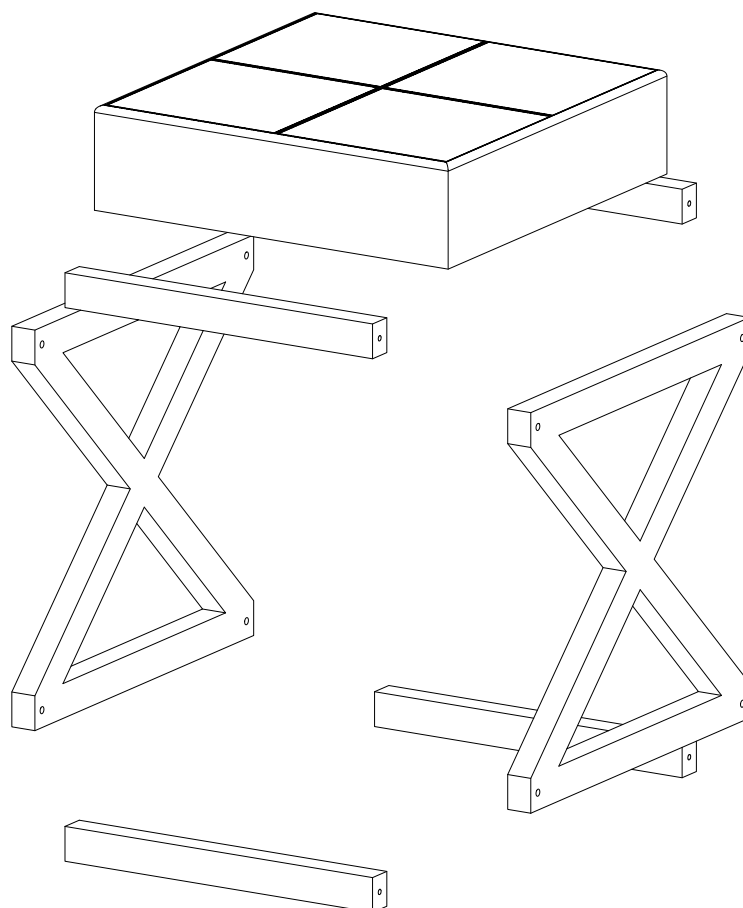

TABURET KRUPA

MONTÁŽNÍ/ MONTÁŽNY NÁVOD

**M6*65
šroub/skrutka**

8 KS

**Imbusový
klíč/klíč**

1 KS

**4*70
šroub/skrutka**

4 KS