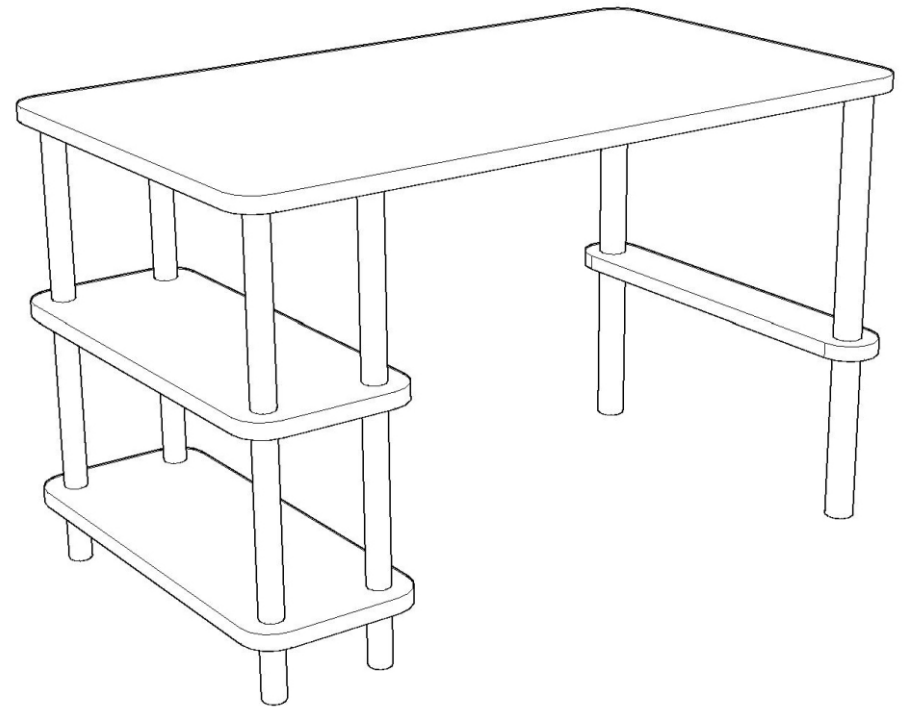

Psací stůl/ Písací stôl MOON

Montážní/Montážny návod

1

Dovozce/Dovozca: SCONTO Nábytek,
 s.r.o., Jeremiášova 947/16, Praha 5/
 SCONTO Nábytok s.r.o., Nová 10/8144,
 Trnava