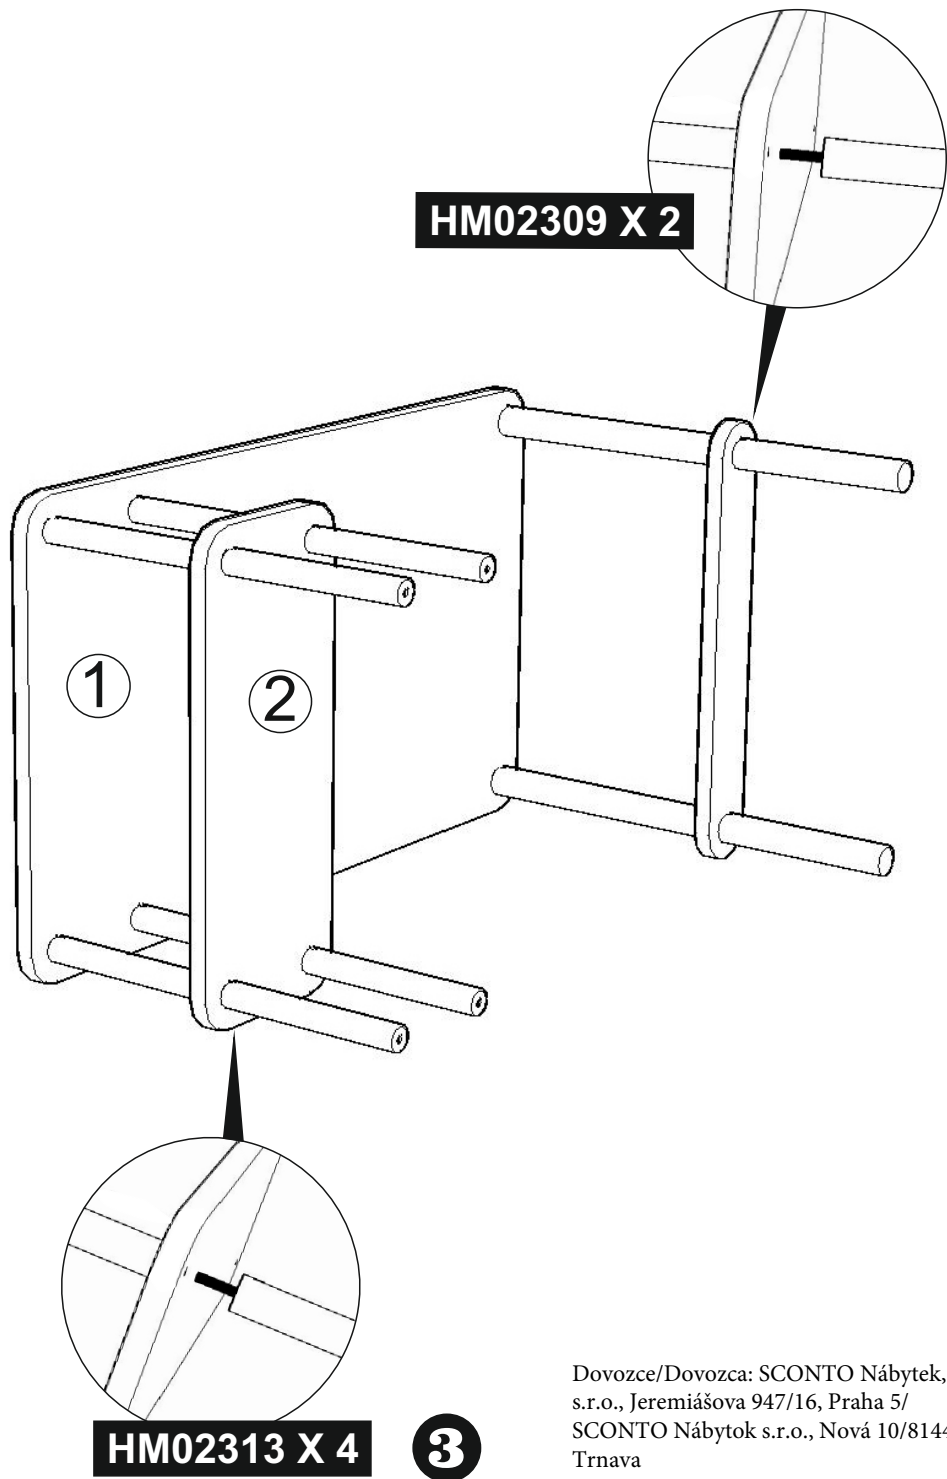

Psací stůl/ Písací stôl MOON

Montážní/Montážny návod

1

Dovozce/Dovozca: SCONTO Nábytek,
 s.r.o., Jeremiášova 947/16, Praha 5/
 SCONTO Nábytok s.r.o., Nová 10/8144,
 Trnava