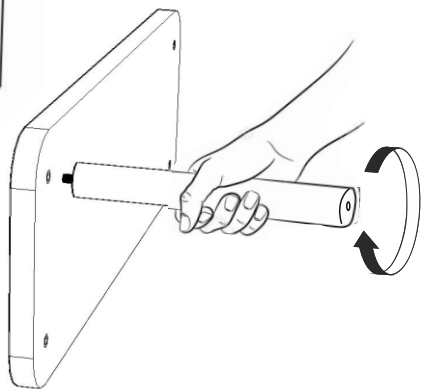

Psací stůl/ Písací stôl MOON

Montážní/Montážny návod

1

Dovozce/Dovozca: SCONTO Nábytek,
 s.r.o., Jeremiášova 947/16, Praha 5/
 SCONTO Nábytok s.r.o., Nová 10/8144,
 Trnava