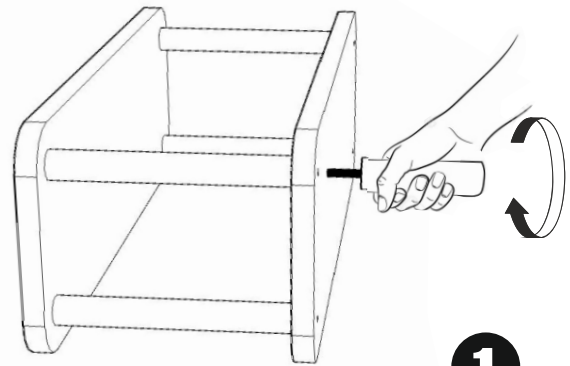

Psací stůl/ Písací stôl MOON

Montážní/Montážny návod

1

Dovozce/Dovozca: SCONTO Nábytek,
 s.r.o., Jeremiášova 947/16, Praha 5/
 SCONTO Nábytok s.r.o., Nová 10/8144,
 Trnava