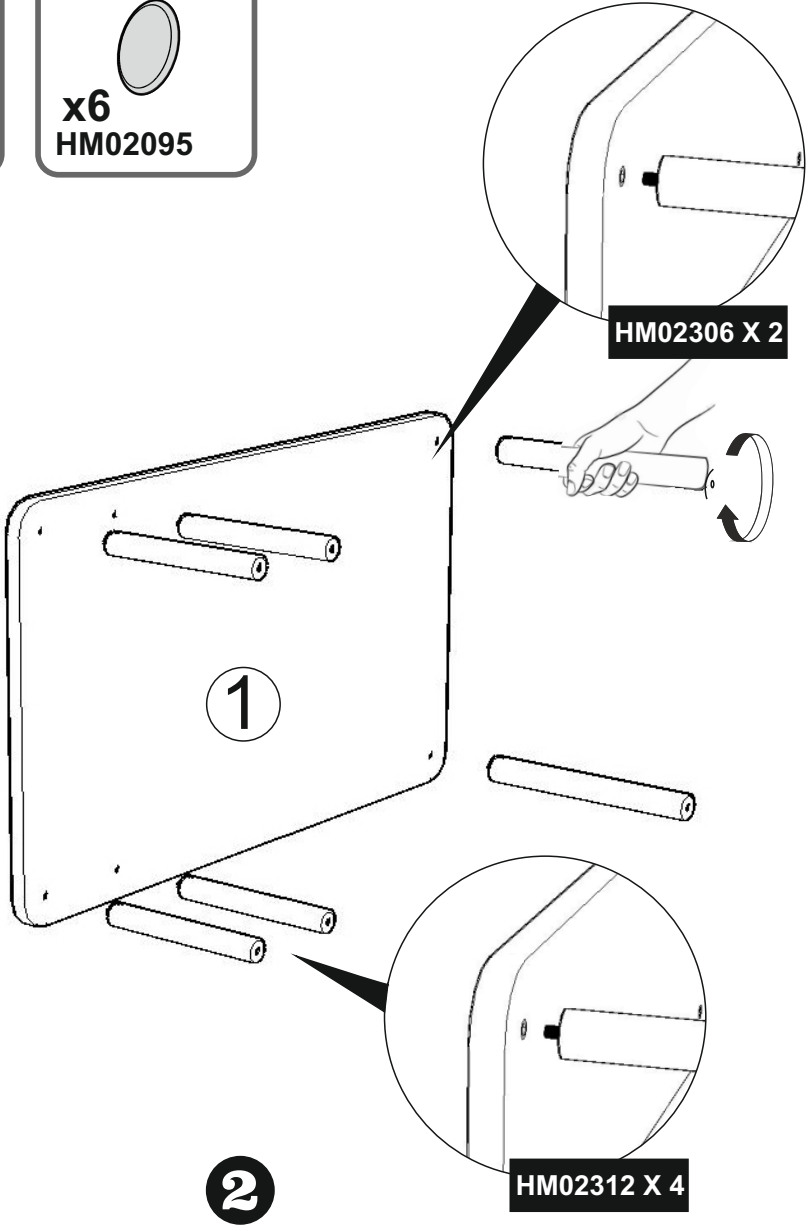

Psací stůl/ Písací stôl MOON

Montážní/Montážny návod

1

Dovozce/Dovozca: SCONTO Nábytek,
 s.r.o., Jeremiášova 947/16, Praha 5/
 SCONTO Nábytok s.r.o., Nová 10/8144,
 Trnava