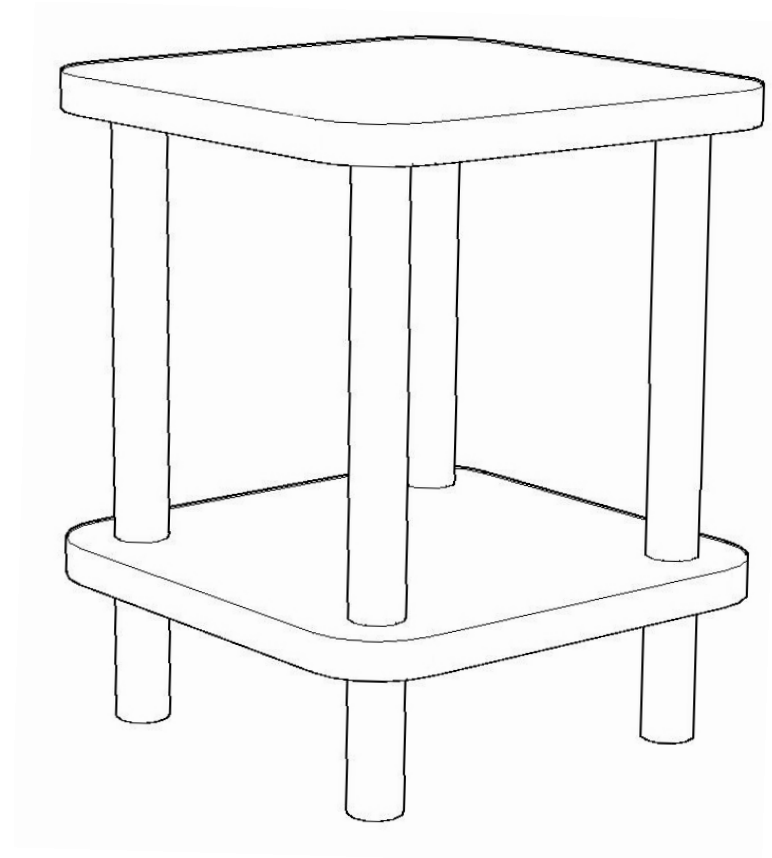

Přístavný stolek JUNO

Přístavný stolík JUNO

Montážní/Montážny návod

Dovozce/Dovozca:
 SCONTO Nábytek, s.r.o.,
 Jeremiášova 947/16, Praha
 5/SCONTO Nábytok s.r.o.,
 Nová 10/8144, Trnava