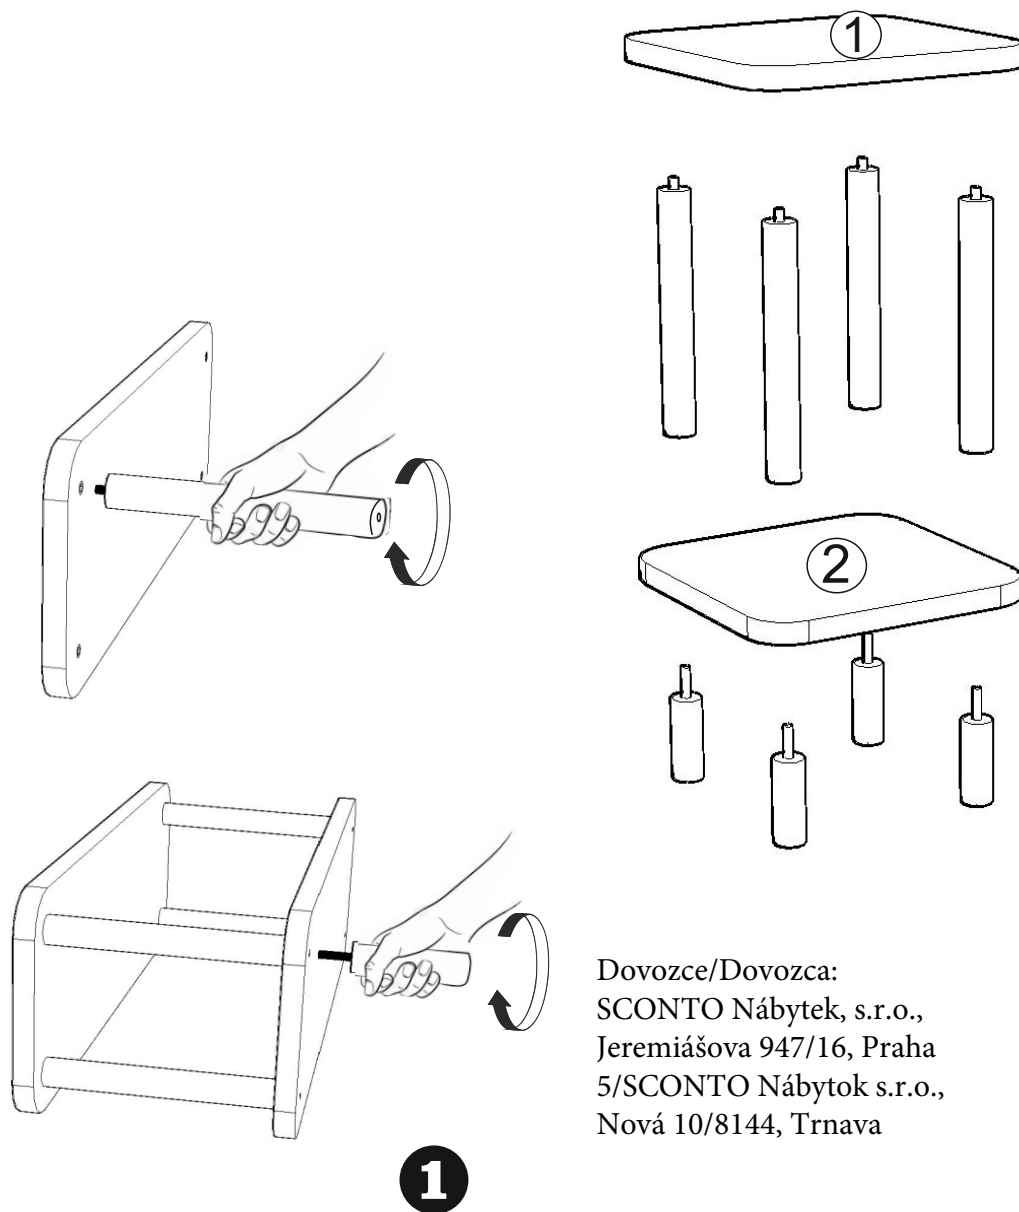

Přístavný stolek JUNO

Přístavný stolík JUNO

Montážní/Montážny návod

Dovozce/Dovozca:
 SCONTO Nábytek, s.r.o.,
 Jeremiášova 947/16, Praha
 5/SCONTO Nábytok s.r.o.,
 Nová 10/8144, Trnava