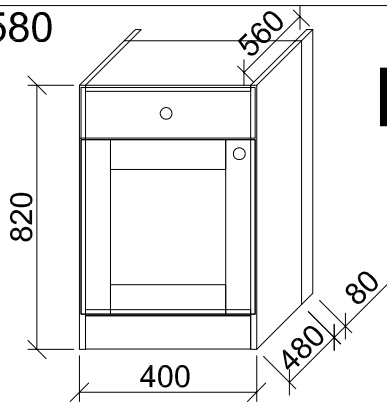

R5 820x400x580

R5

L'avé,
Levé,
Links

Pravé,
Pravé,
Rechts

A	x24	B	x2	B1	x2	B2	x2	B4	x2	C2	x20	C3	x2
	8x40		8x6x13		8x40		15x13		Ø18mm		3,5x16mm		3,5x30mm

E	x8	F	x20	G	x2	H	x4	I3	x4	J1	x2	L2	x2
	3x25mm								2x40				40x16x2

M	x4	O3	x8	O9	x1	O11	x8
	Ø35mm		Ø13mm		4mm		7x50

z1 x1 par

R5 820x400x580

R5 820x400x580

V

⊗ jen na kraj kuchyně
⊗ len na kraj kuchyne