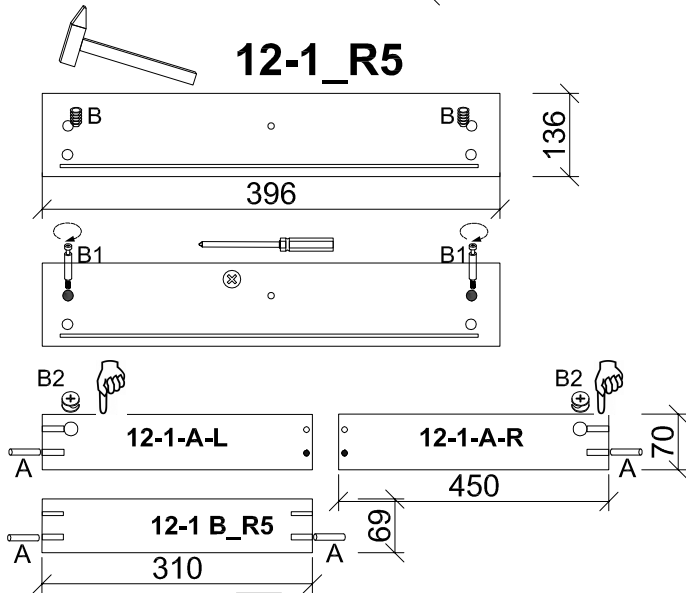

R5 820x400x580

R5

L'avé,
Levé,
Links

Pravé,
Pravé,
Rechts

A	x24	B	x2	B1	x2	B2	x2	B4	x2	C2	x20	C3	x2
	8x40		8x6x13		8x40		15x13		Ø18mm		3,5x16mm		3,5x30mm

E	x8	F	x20	G	x2	H	x4	I3	x4	J1	x2	L2	x2
	3x25mm								2x40				40x16x2

M	x4	O3	x8	O9	x1	O11	x8
	Ø35mm		Ø13mm		4mm		7x50

z1 x1 par

R5 820x400x580

R5 820x400x580

V

⊗ jen na kraj kuchyně
⊗ len na kraj kuchyne