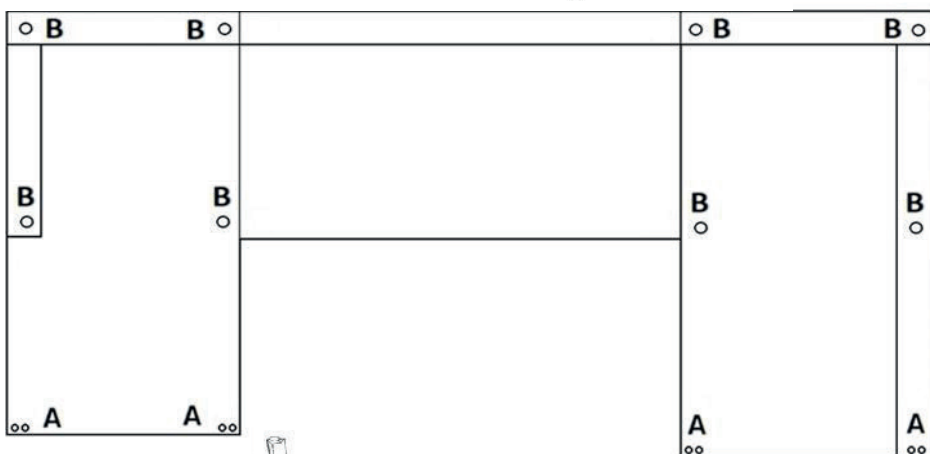

NORTON OT-2F-UP

Po sestavení nábytku musí být tkanina vytvarována./Po montáži nábytku sa musí tkanina vytvarovať.

A x 4 ks

C x 8 ks

B x 8 ks

D x 8 ks