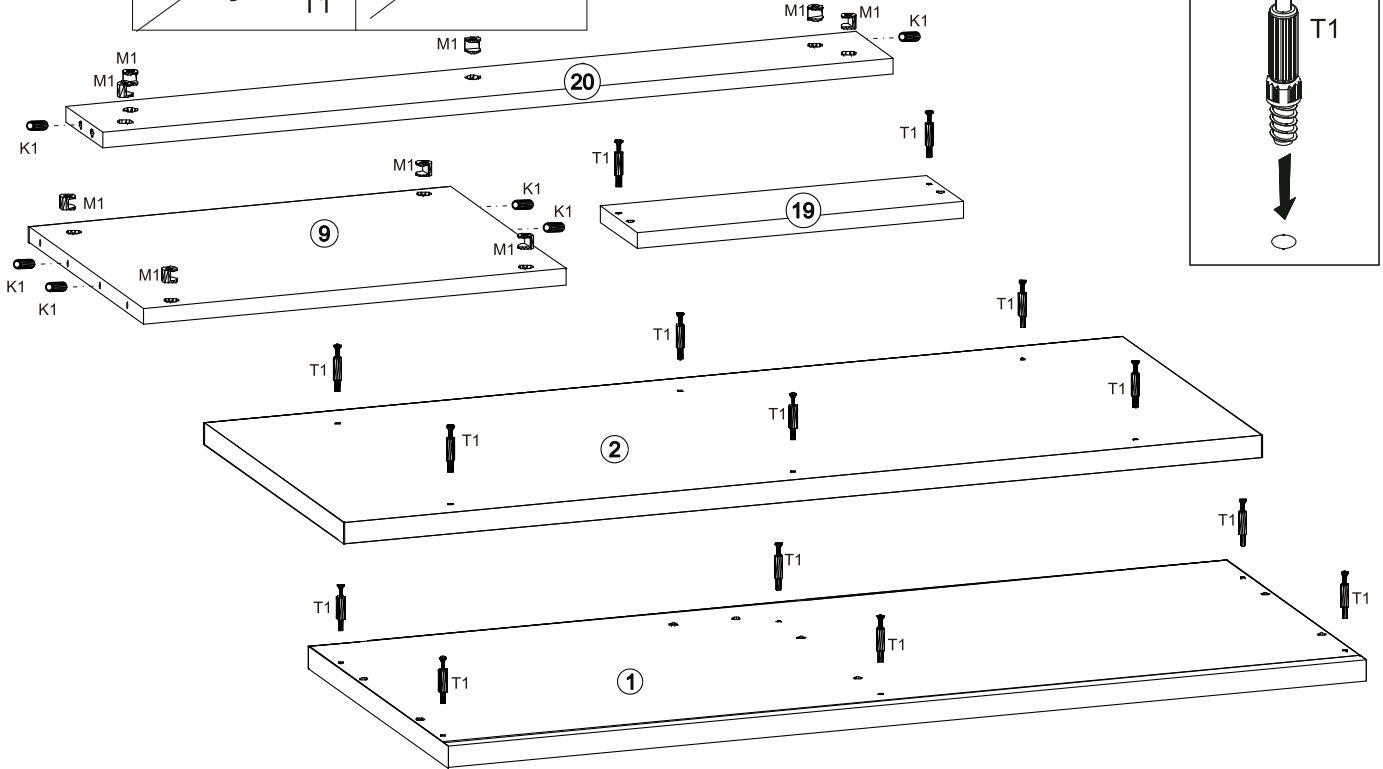

1x LED 10x10x1288	8x #14/112	4x ZN3 4x30	8x W1 1 #20/093	8x ZN4	1x B1	5x L1	4x BS1 #56	1x ZD1	OPTION 2xNSP-3D/WW
4x #20/325	16x ZN2 3.5x16	16x W3	7x ST1	4x ZC8 3x25	16x W10 3x20	7x W9 H=2	3x PR2	6x U1	6x N1
7x TU1	32x K1 8x30	4x B2	7x WP3 4x16	51x M1 #15/15	43x DU232T	6x T1 4x30	29x WM1 #20/112	14x ZN1 2x20	14x G1

15

16

17

12

13

14

4

5