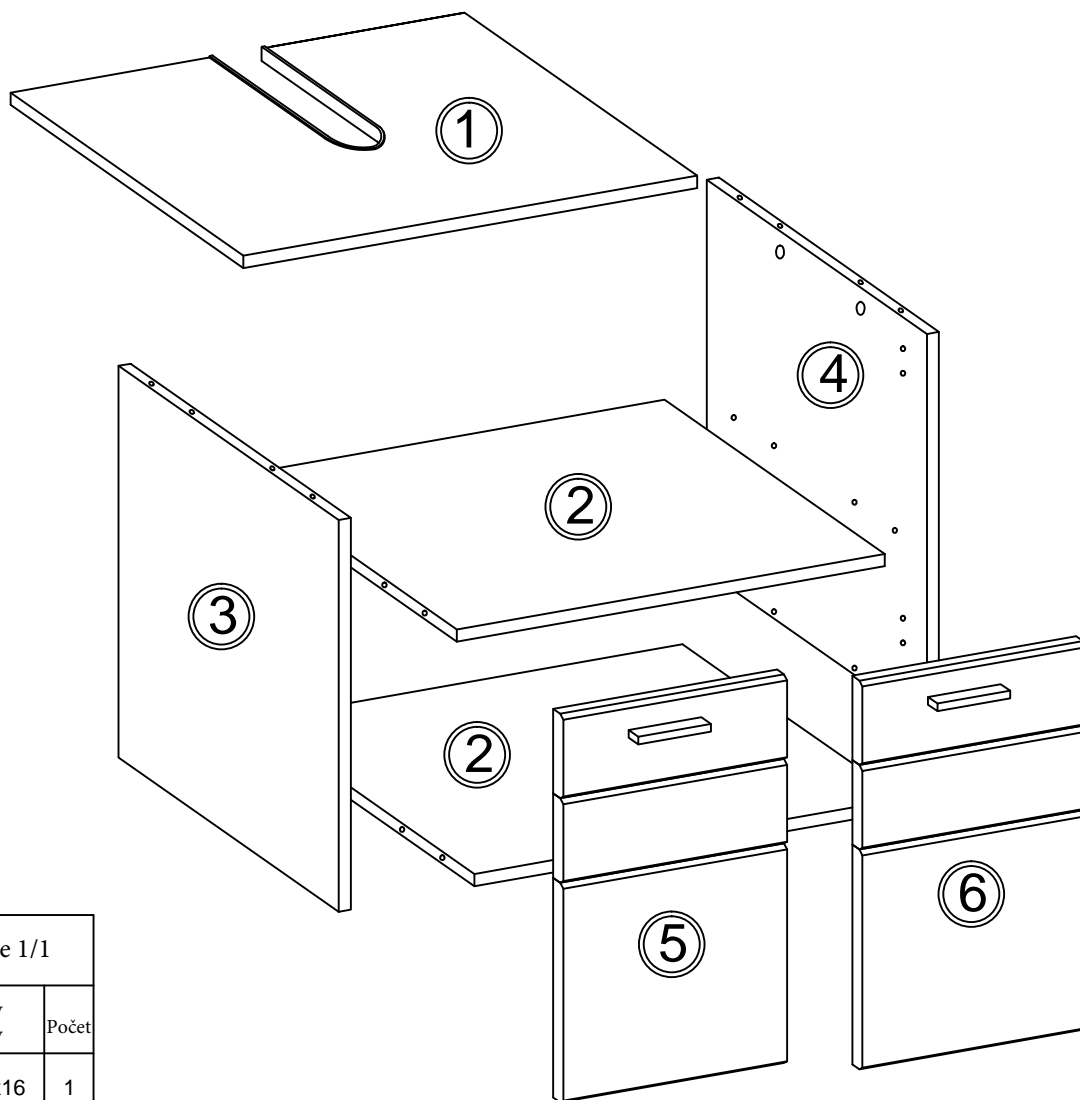

HG 4	P 8	A 12	C 12	D2 12	F1 4	R 8	S 2	R1 4	O 1	L18 1	E 12
O3 1	O2 1	O1 1	O4 2								

2

Balení/balenie 1/1		
Č.	Rozměry Rozmery	Počet
1	600x370x16	1
2	566x350x16	2
3	510x350x16	1
4	510x350x16	1
5	506x296x16	1
6	506x296x16	1

1

 D2 8	 A 4 Ø8x30mm	 C 4 Ø15/12mm
--	--	---

3

2

 D2 4	 A 8	 C 8
--	---	---

4

5

5

60x60x25  F1 4	Ø4.0x30mm  R 8
--	--

6

7

 Ø35/0mm HG	 Ø4.0x13mm P
4	8

8

 Glue O	 L=560mm L18
1	1

8

L=96mm  S	Ø3.5x25mm  R1	 E
2	4	12