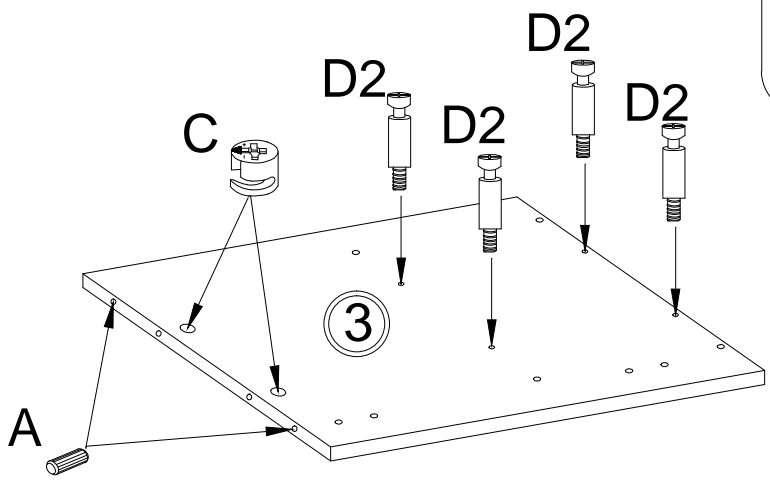

HG 4	P 8	A 12	C 12	D2 12	F1 4	R 8	S 2	R1 4	O 1	L18 1	E 12
O3 1	O2 1	O1 1	O4 2								

2

Balení/balenie 1/1		
Č.	Rozměry Rozmery	Počet
1	600x370x16	1
2	566x350x16	2
3	510x350x16	1
4	510x350x16	1
5	506x296x16	1
6	506x296x16	1

1

 D2 8	 A 4 Ø8x30mm	 C 4 Ø15/12mm
--	--	---

3

2

 D2 4	 A 8	 C 8
--	---	---

4

5

5

60x60x25  F1 4	Ø4.0x30mm  R 8
--	--

6

7

 Ø35/0mm HG	 Ø4.0x13mm P
4	8

8

 Glue O	 L=560mm L18
1	1

8

L=96mm  S	Ø3.5x25mm  R1	 E
2	4	12