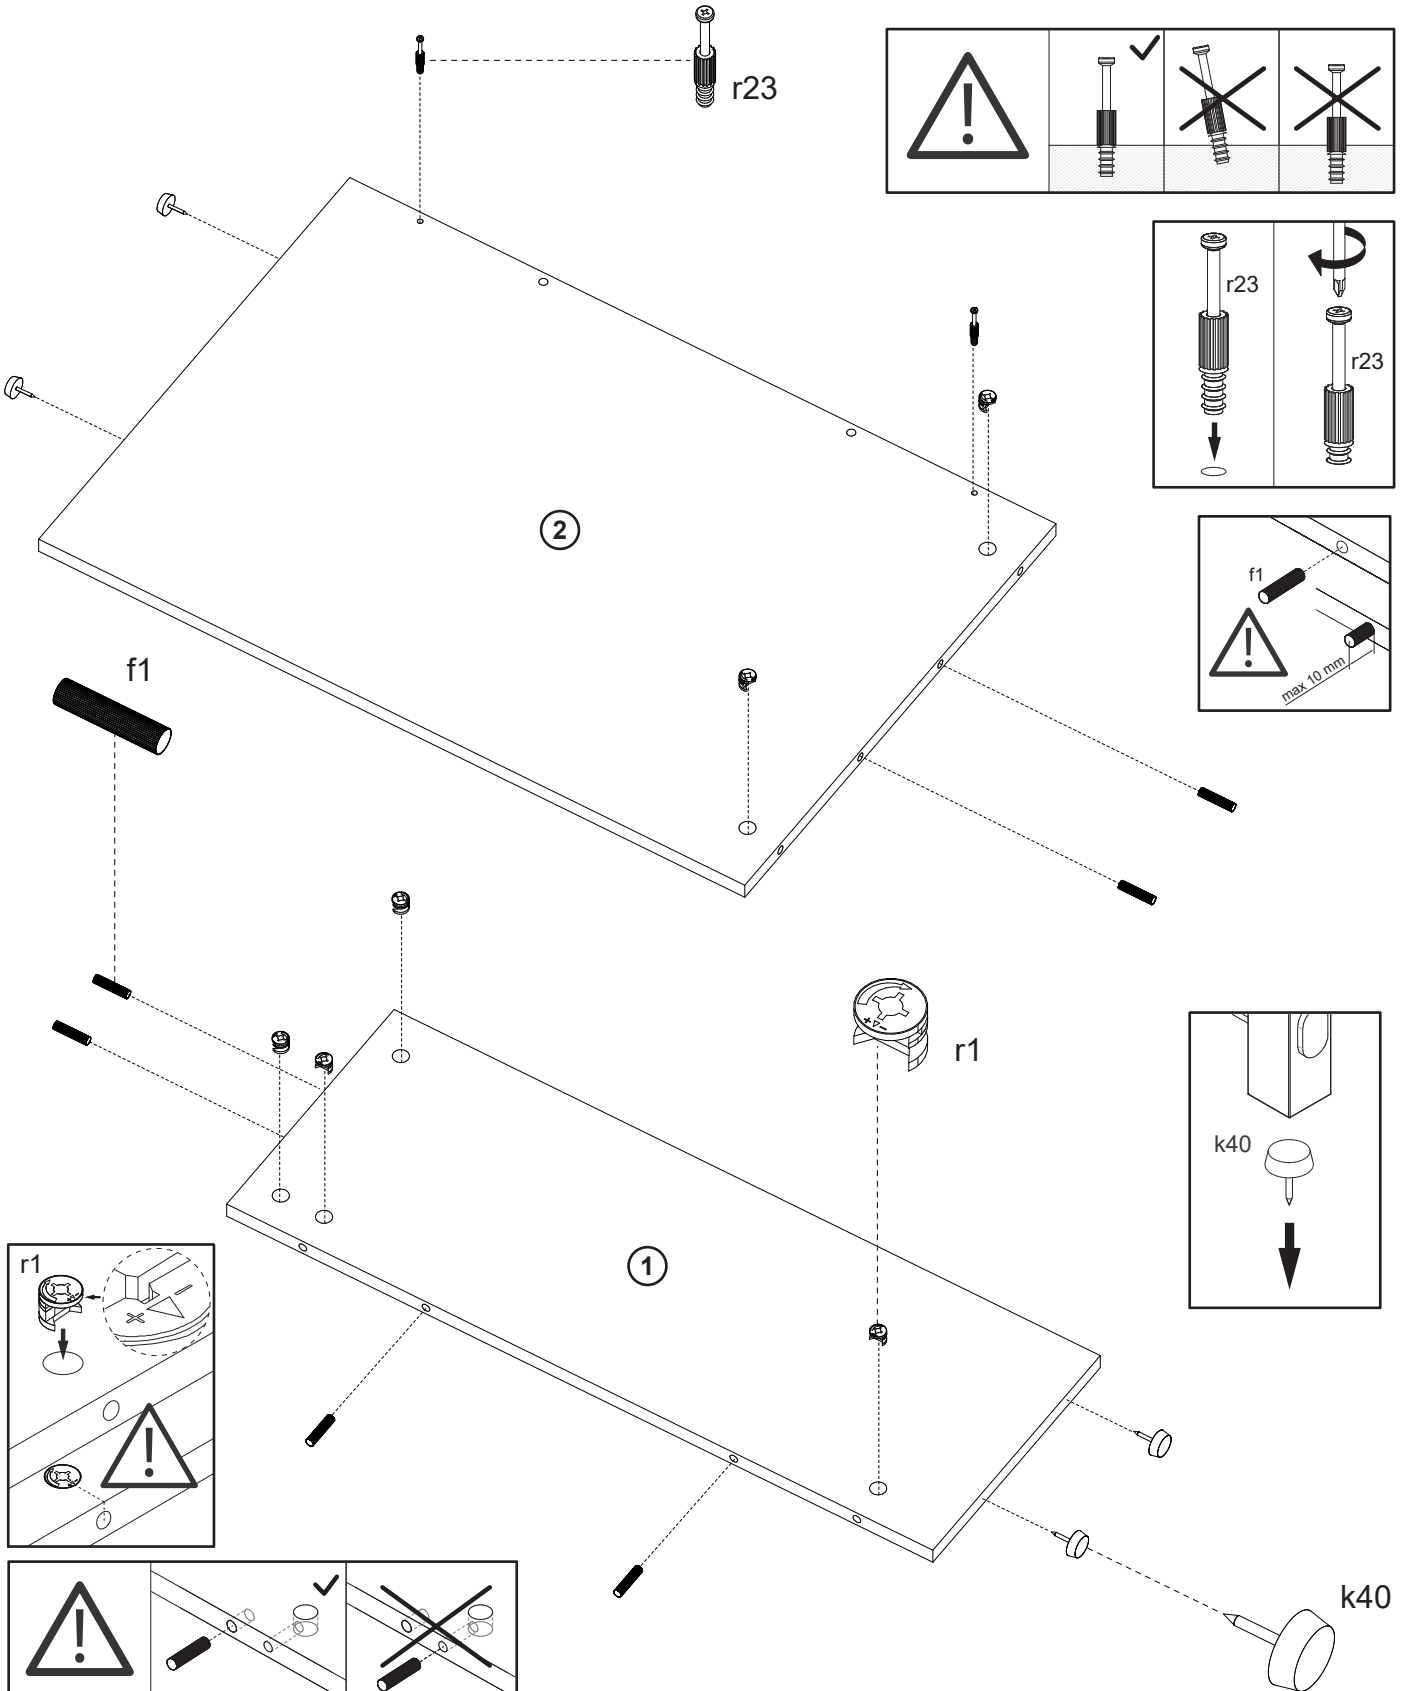

Modell **PACO 1**

A	B (mm)			C	D
1	734	268	16	x1	1/1
2	734	498	16	x1	1/1
3	734	232	16	x1	1/1
4	1184	500	16	x1	1/1
5	464	267	16	x2	1/1
6	870	285	16	x1	1/1
7	869	215	16	x1	1/1

1x  4mm z1	10x  Ø 6,3x50mm e27	10x  Ø 14mm s3
15x  Ø 20mm s1	20x  Ø 8x30mm f1	10x  Ø 15mm k40
15x  45mm r23	15x  Ø 15x12mm r1	

1	f1 x 12  Ø 8x30mm	r1 x 4  Ø 15x12mm	r23 x 6  45mm
----------	---	---	---

2

3

f1 x 6

Ø 8x30mm

r1 x 6

Ø 15x12mm

r23 x 2

45mm

k40 x 4

Ø 15mm

5	s1 x 6
	Ø 20mm

6	s1 x 3
	Ø 20mm

7

z1 x 1

4mm

e27 x 10

Ø 6,3x50mm

k40 x 2

Ø 15mm

s3 x 10

Ø 14mm