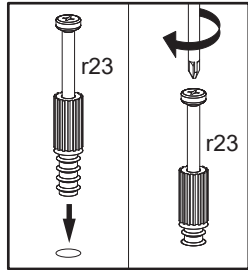

Modell **PACO 1**

A	B (mm)			C	D
1	734	268	16	x1	1/1
2	734	498	16	x1	1/1
3	734	232	16	x1	1/1
4	1184	500	16	x1	1/1
5	464	267	16	x2	1/1
6	870	285	16	x1	1/1
7	869	215	16	x1	1/1

1x  4mm z1	10x  Ø 6,3x50mm e27	10x  Ø 14mm s3
15x  Ø 20mm s1	20x  Ø 8x30mm f1	10x  Ø 15mm k40
15x  45mm r23	15x  Ø 15x12mm r1	

1	f1 x 12  Ø 8x30mm	r1 x 4  Ø 15x12mm	r23 x 6  45mm
----------	---	---	---

2

3

f1 x 6

Ø 8x30mm

r1 x 6

Ø 15x12mm

r23 x 2

45mm

k40 x 4

Ø 15mm

5	s1 x 6
	Ø 20mm

6	s1 x 3
	Ø 20mm

7

z1 x 1

4mm

e27 x 10

Ø 6,3x50mm

k40 x 2

Ø 15mm

s3 x 10

Ø 14mm