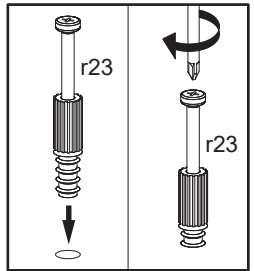

Modell **PACO 1**

A	B (mm)			C	D
1	734	268	16	x1	1/1
2	734	498	16	x1	1/1
3	734	232	16	x1	1/1
4	1184	500	16	x1	1/1
5	464	267	16	x2	1/1
6	870	285	16	x1	1/1
7	869	215	16	x1	1/1

1x  4mm z1	10x  Ø 6,3x50mm e27	10x  Ø 14mm s3
15x  Ø 20mm s1	20x  Ø 8x30mm f1	10x  Ø 15mm k40
15x  45mm r23	15x  Ø 15x12mm r1	

1	f1 x 12  Ø 8x30mm	r1 x 4  Ø 15x12mm	r23 x 6  45mm
----------	---	---	---

2

3

f1 x 6

Ø 8x30mm

r1 x 6

Ø 15x12mm

r23 x 2

45mm

k40 x 4

Ø 15mm

5	s1 x 6
	Ø 20mm

6	s1 x 3
	Ø 20mm

7

z1 x 1

4mm

e27 x 10

Ø 6,3x50mm

k40 x 2

Ø 15mm

s3 x 10

Ø 14mm