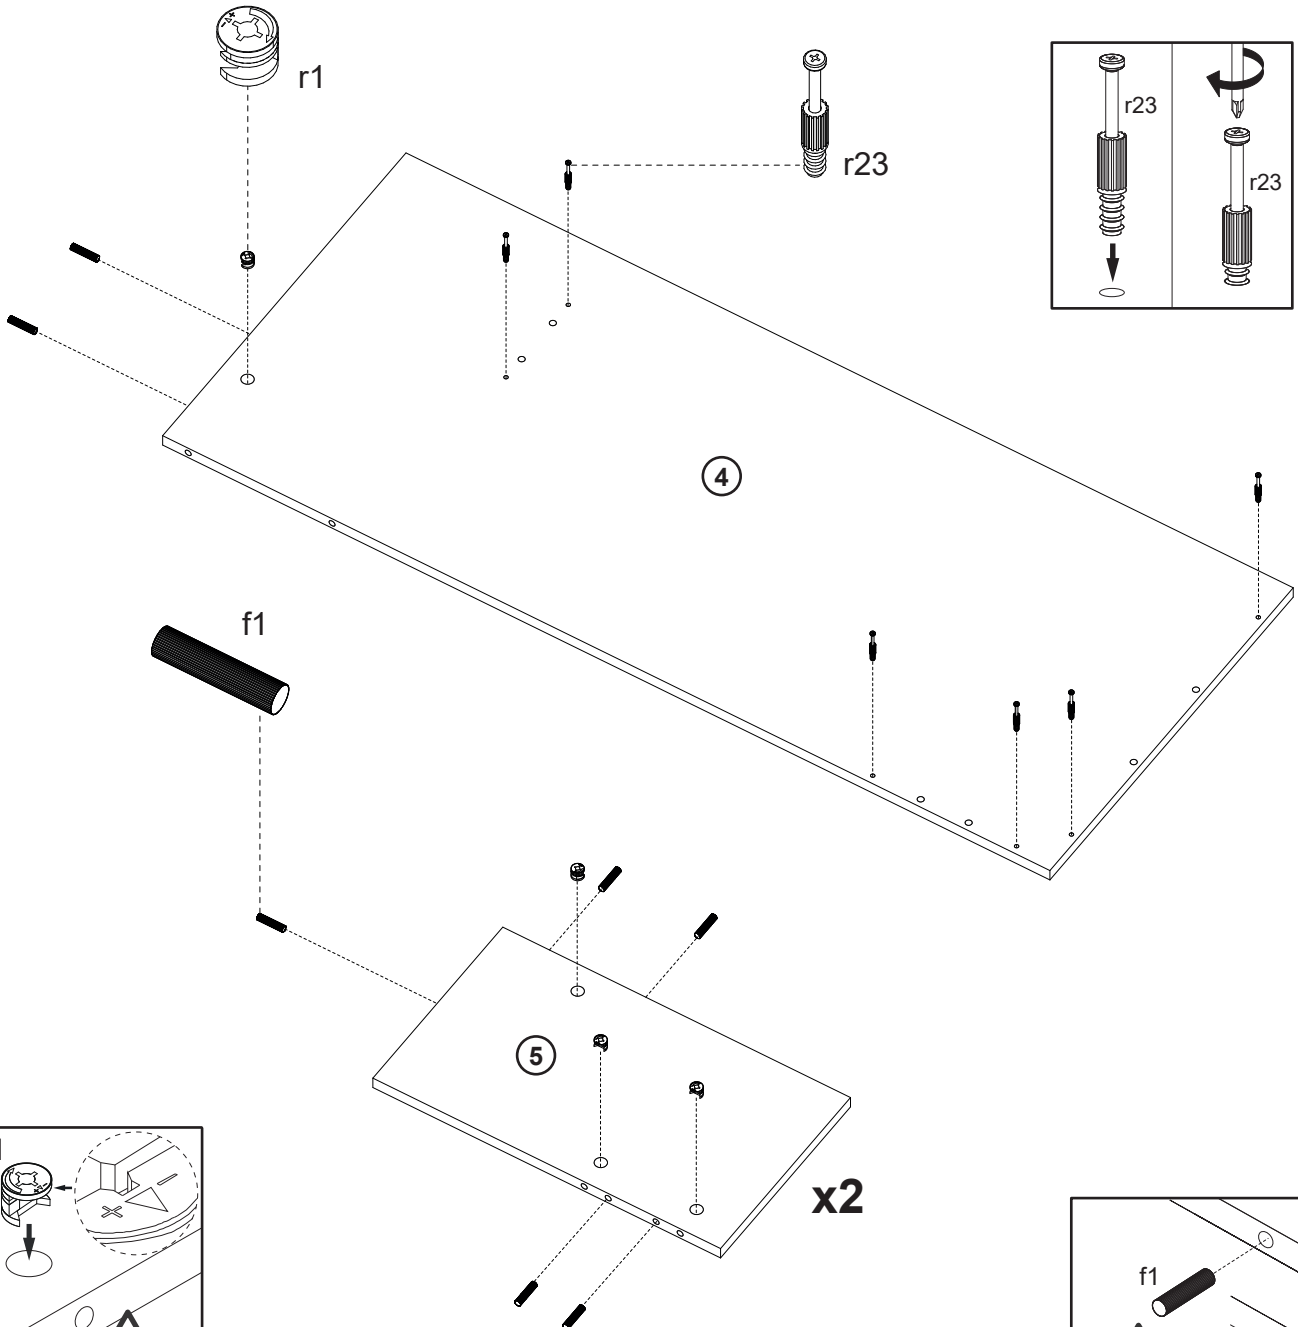

Modell **PACO 1**

A	B (mm)			C	D
1	734	268	16	x1	1/1
2	734	498	16	x1	1/1
3	734	232	16	x1	1/1
4	1184	500	16	x1	1/1
5	464	267	16	x2	1/1
6	870	285	16	x1	1/1
7	869	215	16	x1	1/1

1x  4mm z1	10x  Ø 6,3x50mm e27	10x  Ø 14mm s3
15x  Ø 20mm s1	20x  Ø 8x30mm f1	10x  Ø 15mm k40
15x  45mm r23	15x  Ø 15x12mm r1	

1	f1 x 12  Ø 8x30mm	r1 x 4  Ø 15x12mm	r23 x 6  45mm
----------	---	---	---

2

3

f1 x 6

Ø 8x30mm

r1 x 6

Ø 15x12mm

r23 x 2

45mm

k40 x 4

Ø 15mm

5	s1 x 6
	Ø 20mm

6	s1 x 3
	Ø 20mm

7

z1 x 1

4mm

e27 x 10

Ø 6,3x50mm

k40 x 2

Ø 15mm

s3 x 10

Ø 14mm