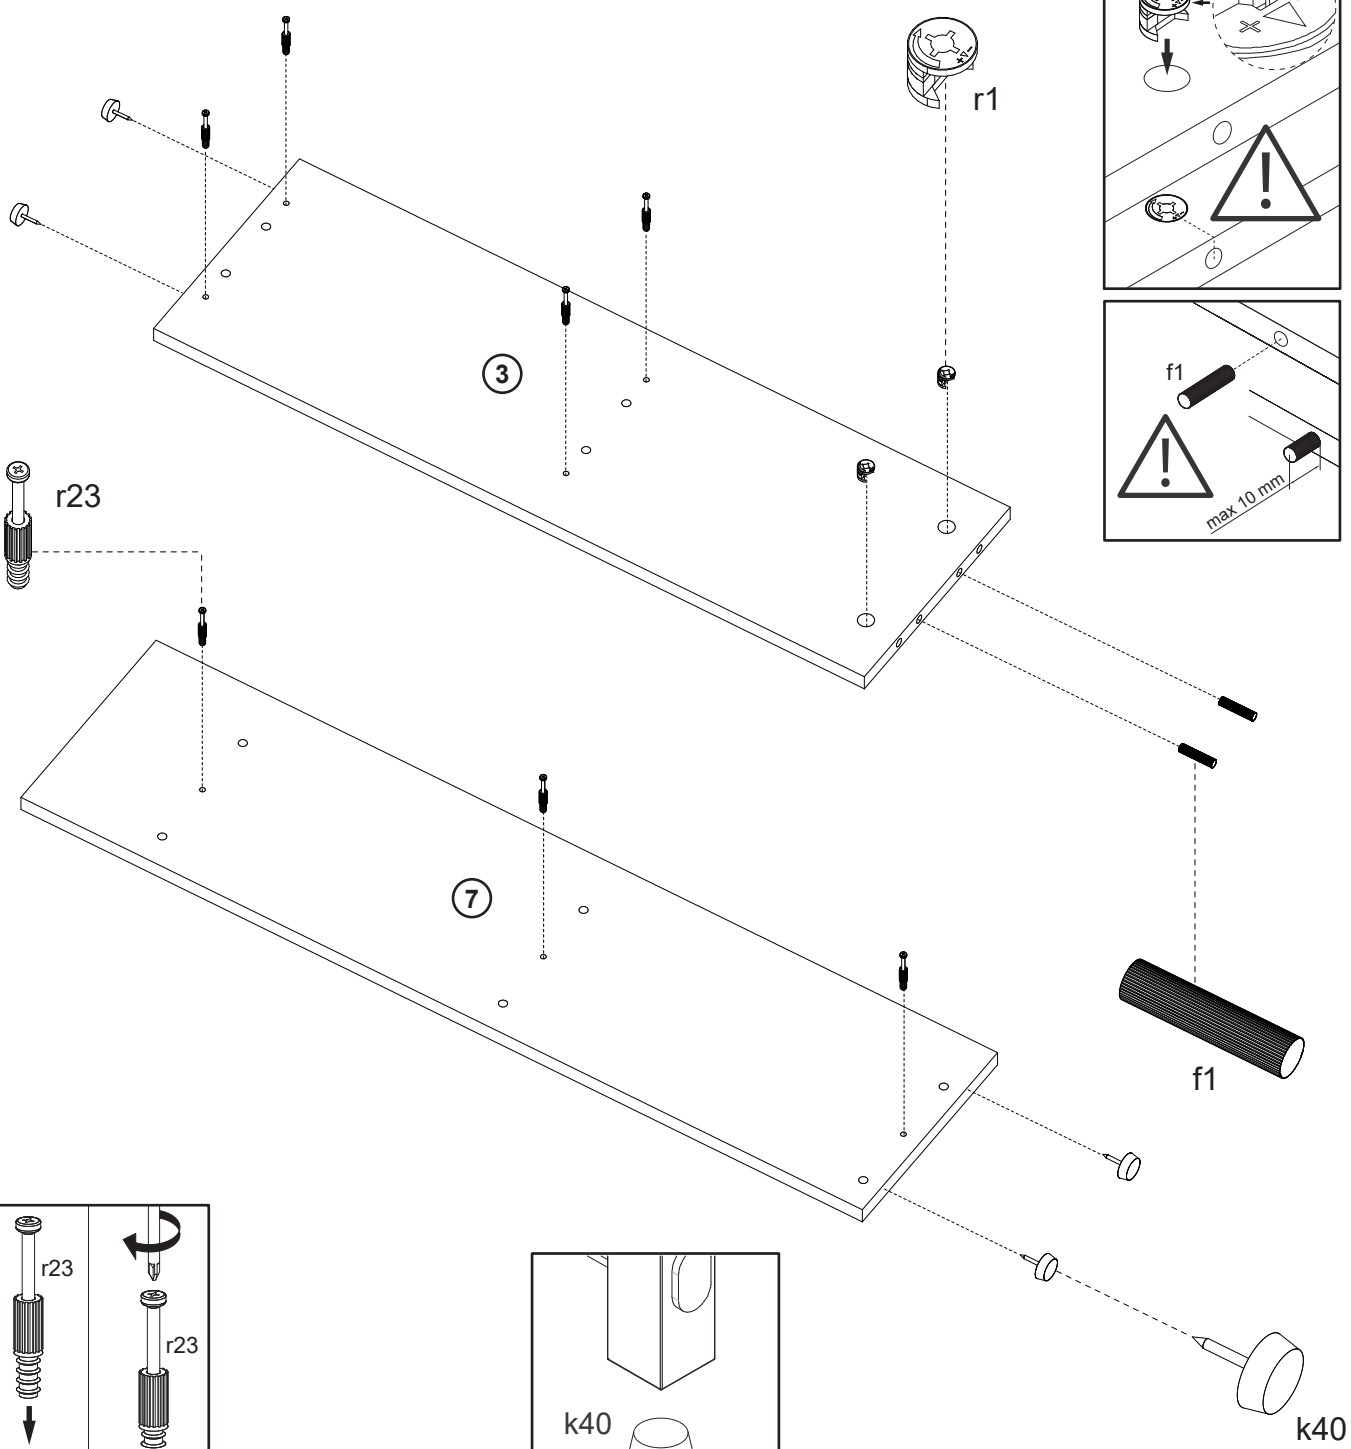

Modell **PACO 1**

A	B (mm)			C	D
1	734	268	16	x1	1/1
2	734	498	16	x1	1/1
3	734	232	16	x1	1/1
4	1184	500	16	x1	1/1
5	464	267	16	x2	1/1
6	870	285	16	x1	1/1
7	869	215	16	x1	1/1

1x  4mm z1	10x  Ø 6,3x50mm e27	10x  Ø 14mm s3
15x  Ø 20mm s1	20x  Ø 8x30mm f1	10x  Ø 15mm k40
15x  45mm r23	15x  Ø 15x12mm r1	

1	f1 x 12  Ø 8x30mm	r1 x 4  Ø 15x12mm	r23 x 6  45mm
----------	---	---	---

2

3

f1 x 6

Ø 8x30mm

r1 x 6

Ø 15x12mm

r23 x 2

45mm

k40 x 4

Ø 15mm

5	s1 x 6
	Ø 20mm

6	s1 x 3
	Ø 20mm

7

z1 x 1

4mm

e27 x 10

Ø 6,3x50mm

k40 x 2

Ø 15mm

s3 x 10

Ø 14mm