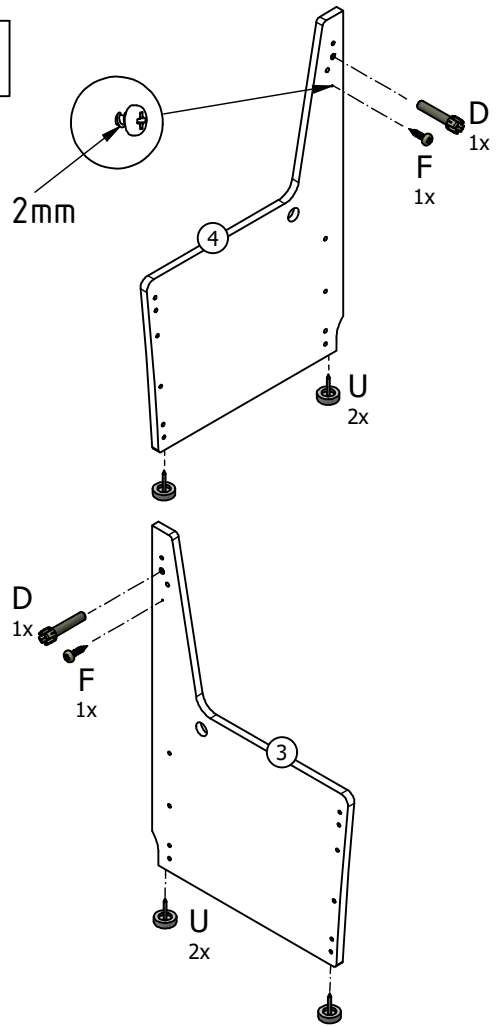

A M6x45 4x	B M6x50 7x	C M6x60 4x	D M6x30 16x	E 4x30 4x	F 4x16 15x
G 5x30 16x	H 3,5x20 16x	I 8x40 36x	J 8x20 8x	K M6 8x	L 24x
M 4x	N 4x	OL 2x	OR 2x	P 1x	Q 4x
R 2x	S 8x	T 1x	U 8x		

90 min

BENCH SECTIONS
 BAUTEILE
 CZESY
 DÍLY

1	2775-006
2	2775-007
3	2776-006
4	2776-007
5	2695-010
6	2695-011
7	2695-008
8	2695-009
9	2778-006
10	2785-007
11	2781-007
12	2785-011
13	2781-011
14	2781-013
15	2785-9200
16	2781-9200
17	2778-9202
18	2785-7001
19	2781-7001
20	2785-9220
21	2781-9220
22	2537-9222
23	2332-007
24	2537-006

1

2

3

4

5

6

7

8