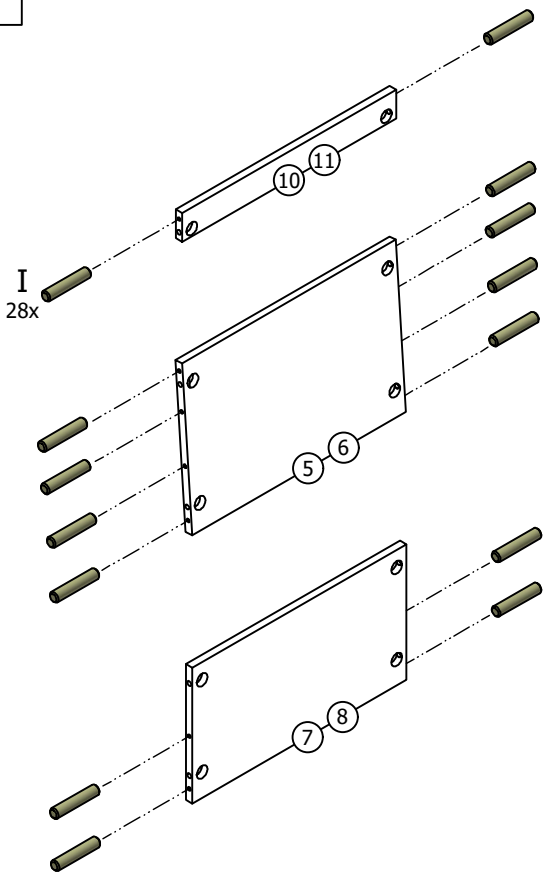

A M6x45 4x	B M6x50 7x	C M6x60 4x	D M6x30 16x	E 4x30 4x	F 4x16 15x
G 5x30 16x	H 3,5x20 16x	I 8x40 36x	J 8x20 8x	K M6 8x	L 24x
M 4x	N 4x	OL 2x	OR 2x	P 1x	Q 4x
R 2x	S 8x	T 1x	U 8x		

90 min

BENCH SECTIONS
 BAUTEILE
 CZESY
 DÍLY

1	2775-006
2	2775-007
3	2776-006
4	2776-007
5	2695-010
6	2695-011
7	2695-008
8	2695-009
9	2778-006
10	2785-007
11	2781-007
12	2785-011
13	2781-011
14	2781-013
15	2785-9200
16	2781-9200
17	2778-9202
18	2785-7001
19	2781-7001
20	2785-9220
21	2781-9220
22	2537-9222
23	2332-007
24	2537-006

1

2

3

4

5

6

7

8