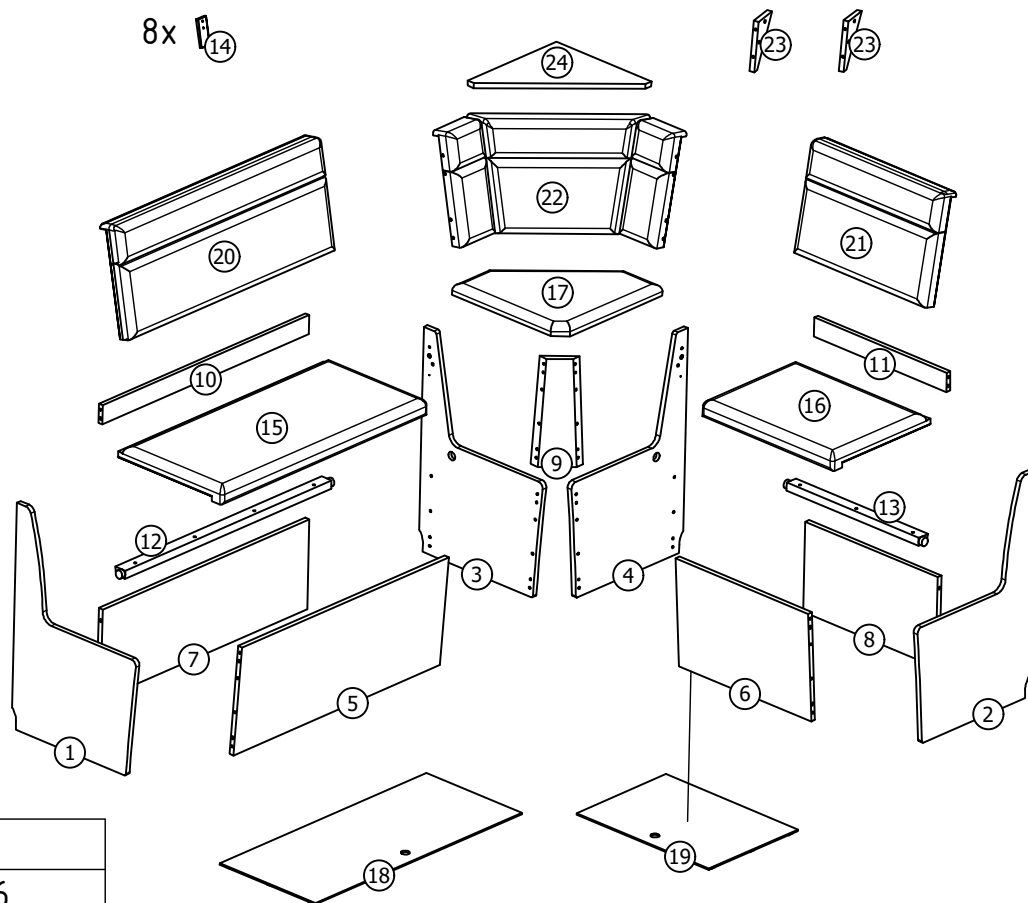

A M6x45 4x	B M6x50 7x	C M6x60 4x	D M6x30 16x	E 4x30 4x	F 4x16 15x
G 5x30 16x	H 3,5x20 16x	I 8x40 36x	J 8x20 8x	K M6 8x	L 24x
M 4x	N 4x	OL 2x	OR 2x	P 1x	Q 4x
R 2x	S 8x	T 1x	U 8x		

90 min

BENCH SECTIONS
 BAUTEILE
 CZESY
 DÍLY

1	2775-006
2	2775-007
3	2776-006
4	2776-007
5	2695-010
6	2695-011
7	2695-008
8	2695-009
9	2778-006
10	2785-007
11	2781-007
12	2785-011
13	2781-011
14	2781-013
15	2785-9200
16	2781-9200
17	2778-9202
18	2785-7001
19	2781-7001
20	2785-9220
21	2781-9220
22	2537-9222
23	2332-007
24	2537-006