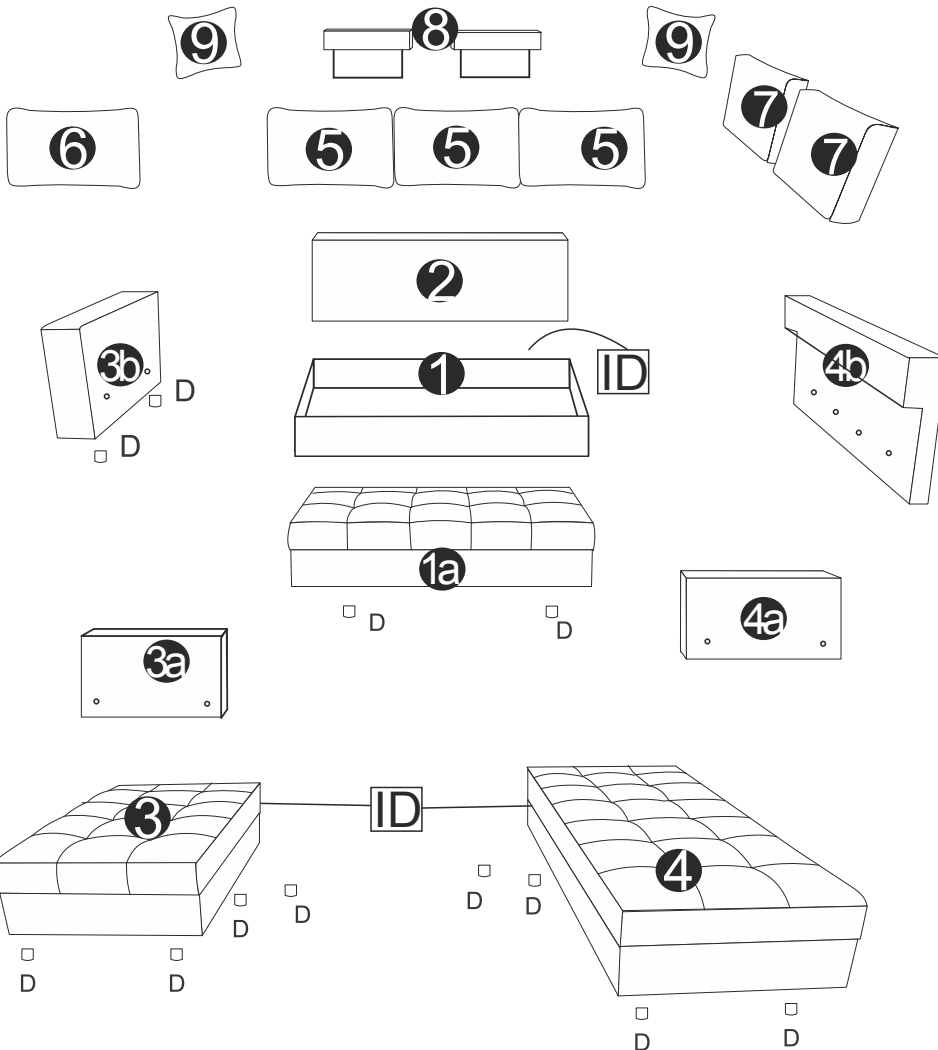

MONTÁŽNÍ NÁVOD

NÁVOD NA MONTÁŽ

LONDON

2017/10/17

Rhf

FR: D
D: R D
IT: D D
SP: D
HR: L

Lhf

FR: G
D: L
IT: S
SP: I
HR: D

Před montáží
si přečtěte
pokyny.

PRED MONTÁŽOU
SI PREČÍTAJTE POKYNY.

A Ø3,5x50 x12	B M8 x14	D x12	E Ø5x35 x6	F x14	G M8x70 x14
----------------------------	-----------------------	-----------------	-------------------------	-----------------	--------------------------