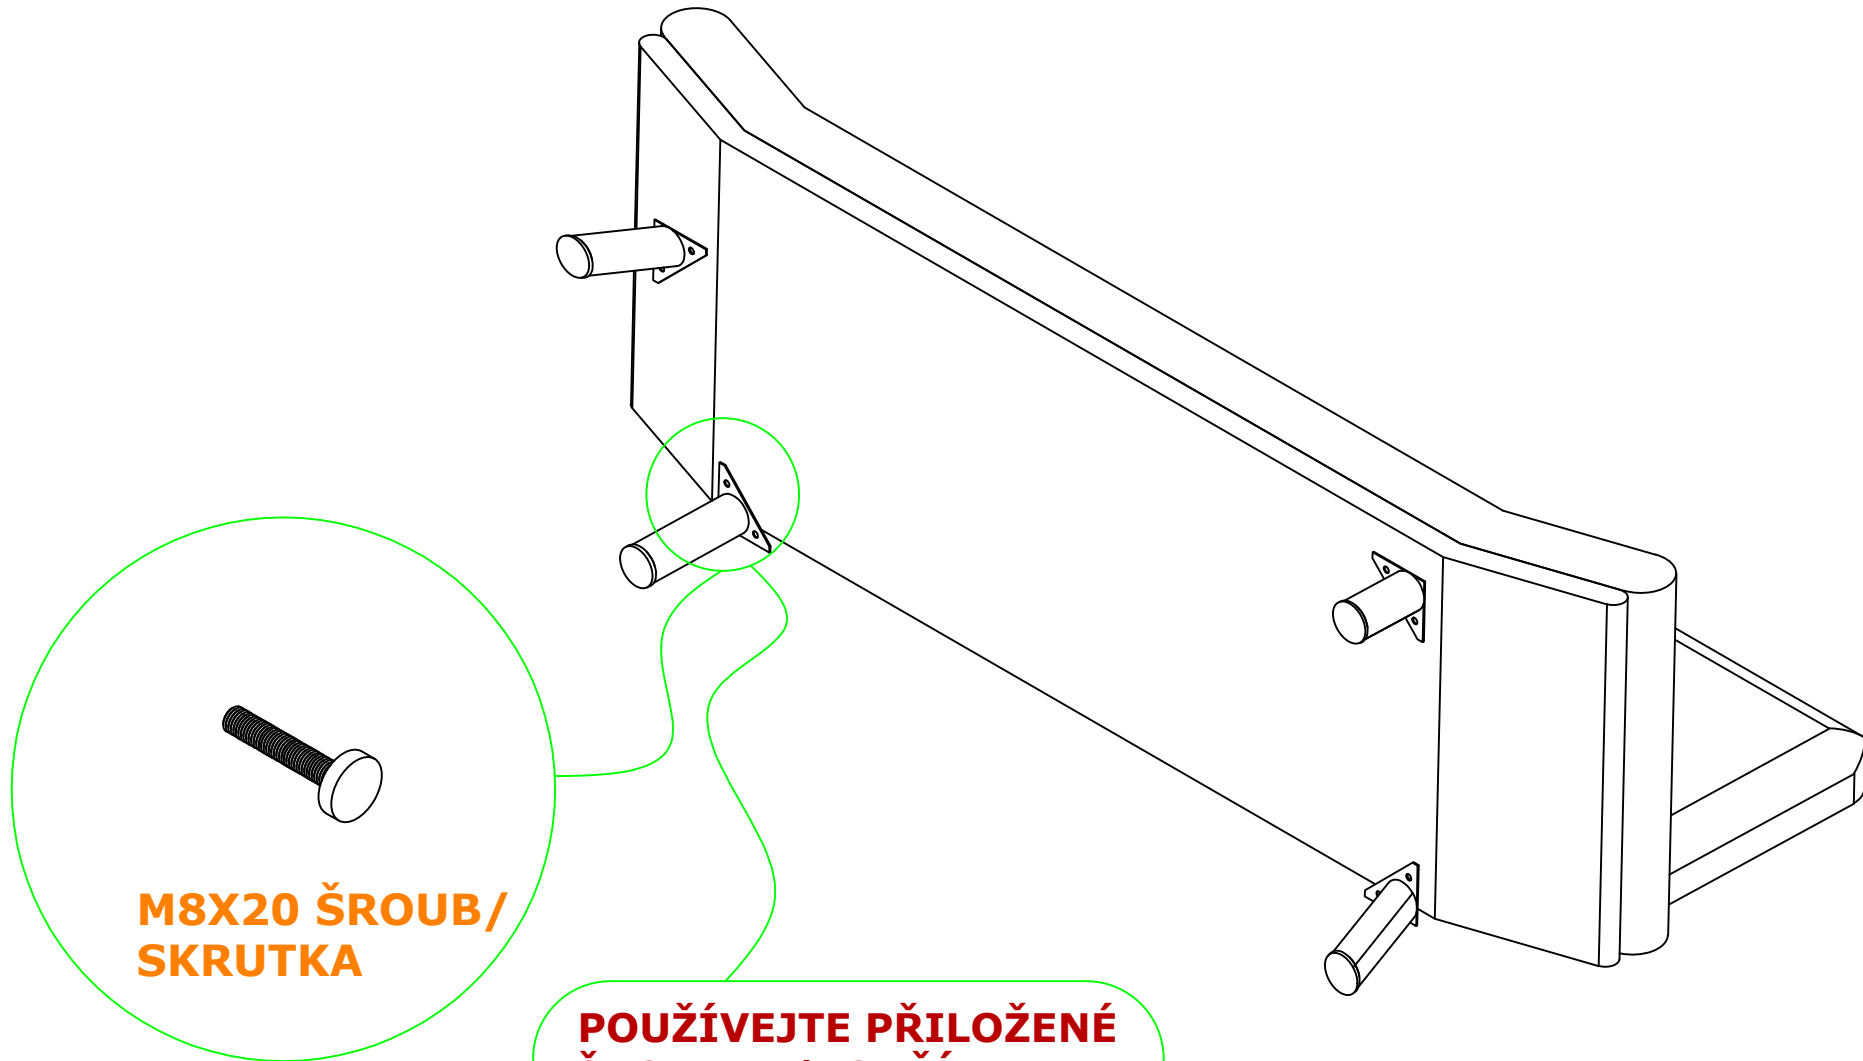

MONTÁŽNÍ/MONTÁŽNY NÁVOD

POHOVKA MISA

SEZNAM PŘÍSLUŠENSTVÍ/ZOZNAM PRÍSLUŠENSTVA

MONTÁŽNÍ/MONTÁŽNY NÁVOD

**M8X20 ŠROUB/
SKRUTKA**

**POUŽÍVEJTE PŘILOŽENÉ
ŠROUBKY/POUŽÍVAJTE
PŘILOŽENÉ SKRUTKY**

Dovozce/Dovozca: SCONTO Nábytek, s.r.o.,
Jeremiášova 947/16, Praha 5/SCONTO Nábytek
s.r.o., Nová 10/8144, Trnava