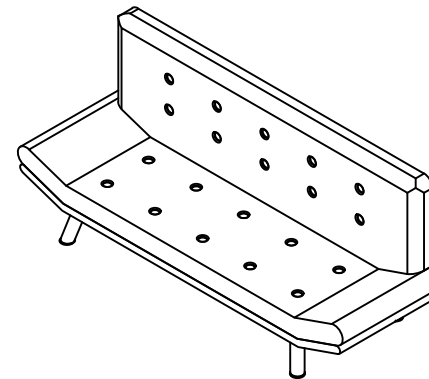

MONTÁŽNÍ/MONTÁŽNY NÁVOD

POHOVKA MISA

SEZNAM PŘÍSLUŠENSTVÍ/ZOZNAM PRÍSLUŠENSTVA

MONTÁŽNÍ/MONTÁŽNY NÁVOD

**M8X20 ŠROUB/
SKRUTKA**

**POUŽÍVEJTE PŘILOŽENÉ
ŠROUBKY/POUŽÍVAJTE
PŘILOŽENÉ SKRUTKY**

Dovozce/Dovozca: SCONTO Nábytek, s.r.o.,
Jeremiášova 947/16, Praha 5/SCONTO Nábytek
s.r.o., Nová 10/8144, Trnava