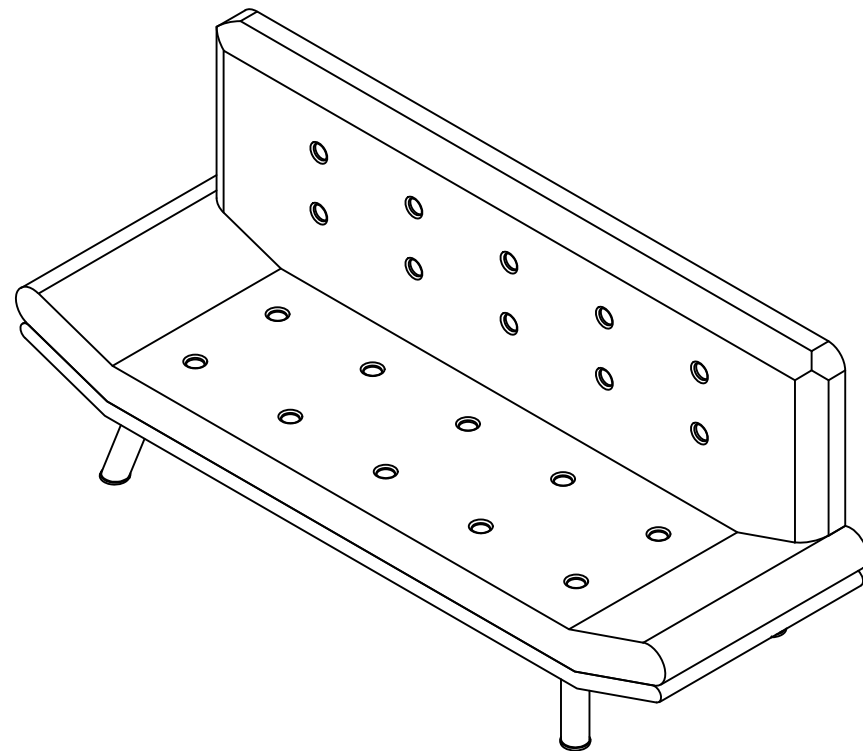

MONTÁŽNÍ/MONTÁŽNY NÁVOD

POHOVKA MISA

SEZNAM PŘÍSLUŠENSTVÍ/ZOZNAM PRÍSLUŠENSTVA

MONTÁŽNÍ/MONTÁŽNY NÁVOD

**M8X20 ŠROUB/
SKRUTKA**

**POUŽÍVEJTE PŘILOŽENÉ
ŠROUBKY/POUŽÍVAJTE
PŘILOŽENÉ SKRUTKY**

Dovozce/Dovozca: SCONTO Nábytek, s.r.o.,
Jeremiášova 947/16, Praha 5/SCONTO Nábytek
s.r.o., Nová 10/8144, Trnava