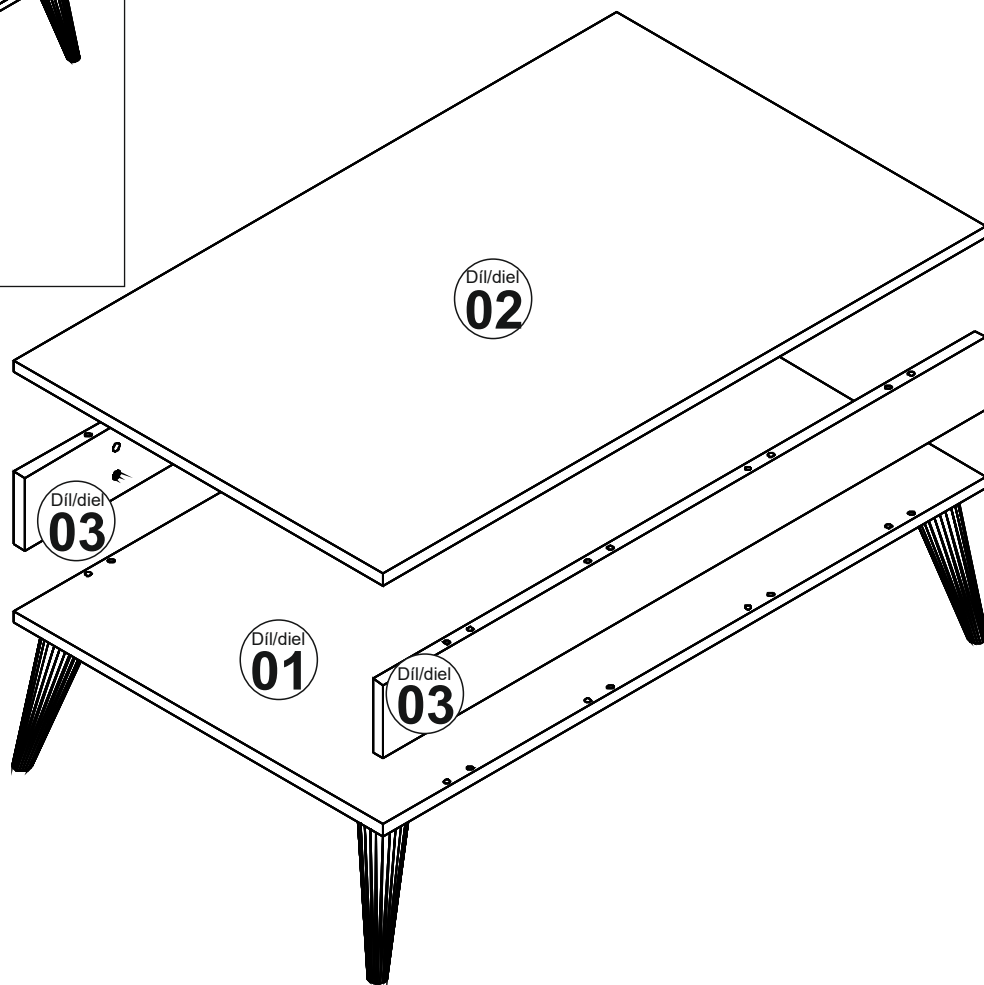

MONTÁŽNÍ/MONTÁŽNY NÁVOD

Konferenční stolek MILANO

Konferenčný stolík MILANO

S 1

Náčiní potrebné k montáži
Náčinie potrebné na montáž

SEZNAM PŘÍSLUŠENSTVÍ/ZOZNAM PRÍSLUŠENSTVA

SEZNAM DÍLŮ/ZOZNAM POLOŽIEK

Minifix A01 18x	Minifix hřídel/ hriadel' A02 16x	Kolik A03 16x	Minifix krytka A05 16x	3,5x18 šroub/ škrutka A10 16x
Noha 20cm A46 4x				

Č.	Rozměry/Rozmery	Počet
1	1050 600 18	1
2	1050 600 18	1
3	1050 110 18	2

Tento produkt před odesláním podléhá přísné kontrole kvality. Přesto může dojít k jeho poškození během transportu. V takovém případě není nutné nám zasílat celý produkt zpět, ve většině případů Vám můžeme poskytnout náhradní díly. Sdělte nám přesné číslo náhradního dílu uvedené v návodu, abychom mohli zaslat správný náhradní díl. Před montáží zkontrolujte produkt a ujistěte se, že nechybí nebo nejsou poškozeny žádné montážní díly. Nejprve očistěte všechny díly vlhkým hadrem. Pokud jste zakoupili více než jeden produkt, montujte je prosím postupně, aby nedošlo k pomíchání dílů. Nikdy produkt netahajte po zemi, vždy ho nadzvedněte a přeneste, abyste zamezili jeho poškození. Doporučujeme, aby produkt nosily 2 dospělé osoby. Pro delší převoz doporučujeme ho zabalit do kartonu. Při čištění použijte vlhký bavlněný hadřík a běžný čisticí prostředek. Nevystavujte produkt nadměrnému horku, zimě ani vlhkosti. Používejte produkt jen k účelům, ke kterým je určen.