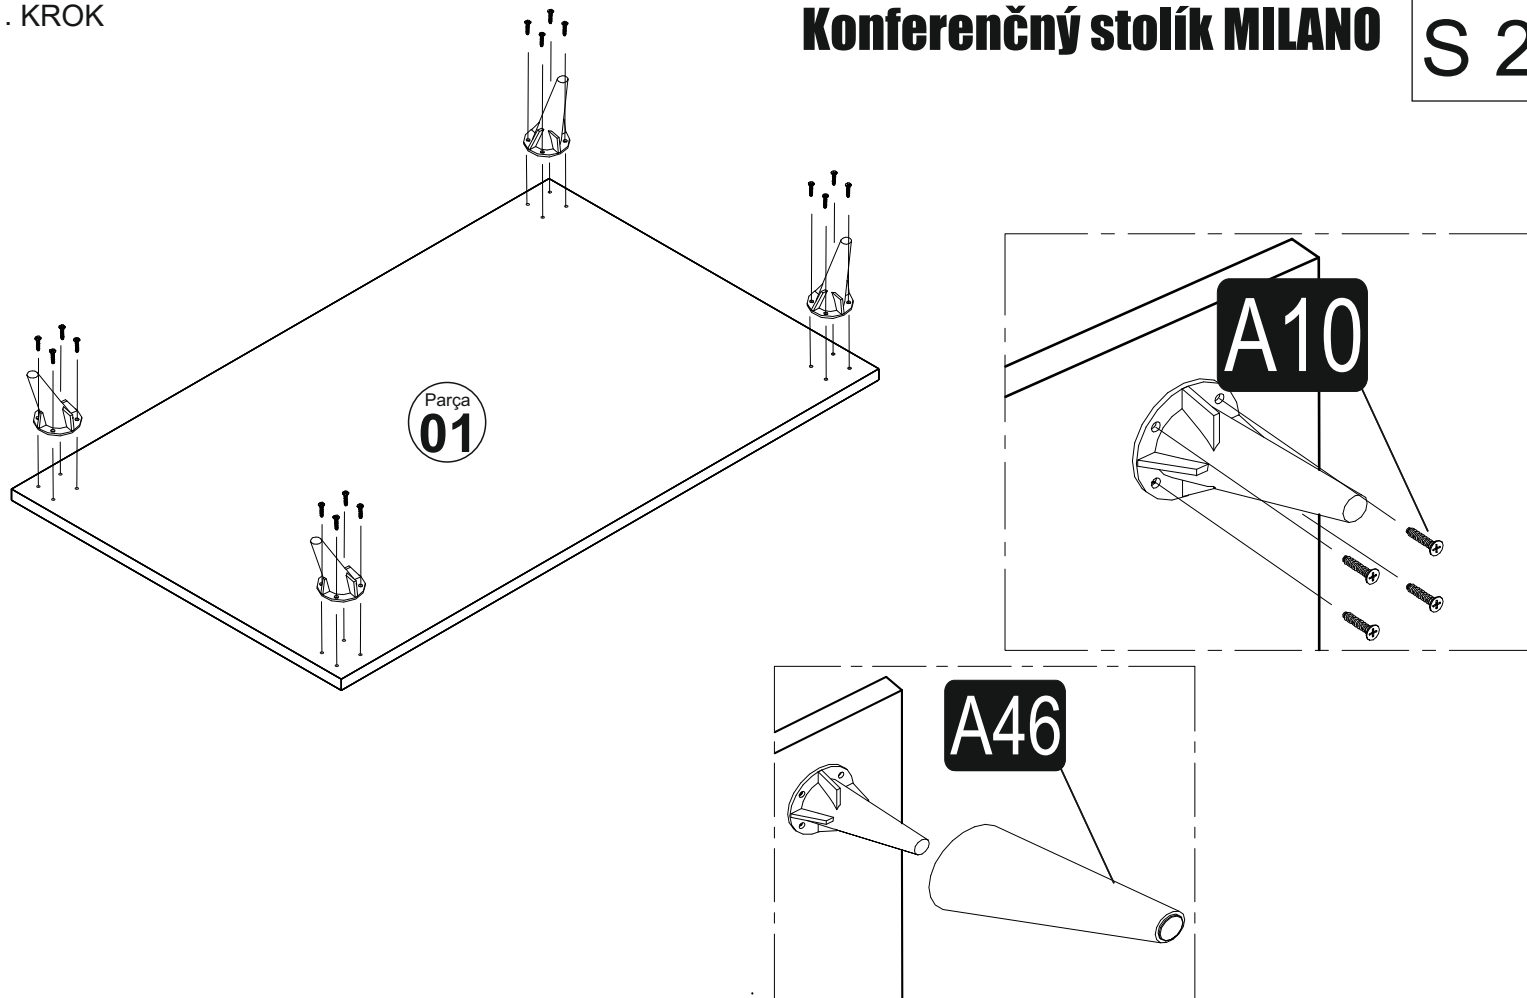

1. KROK

2. KROK