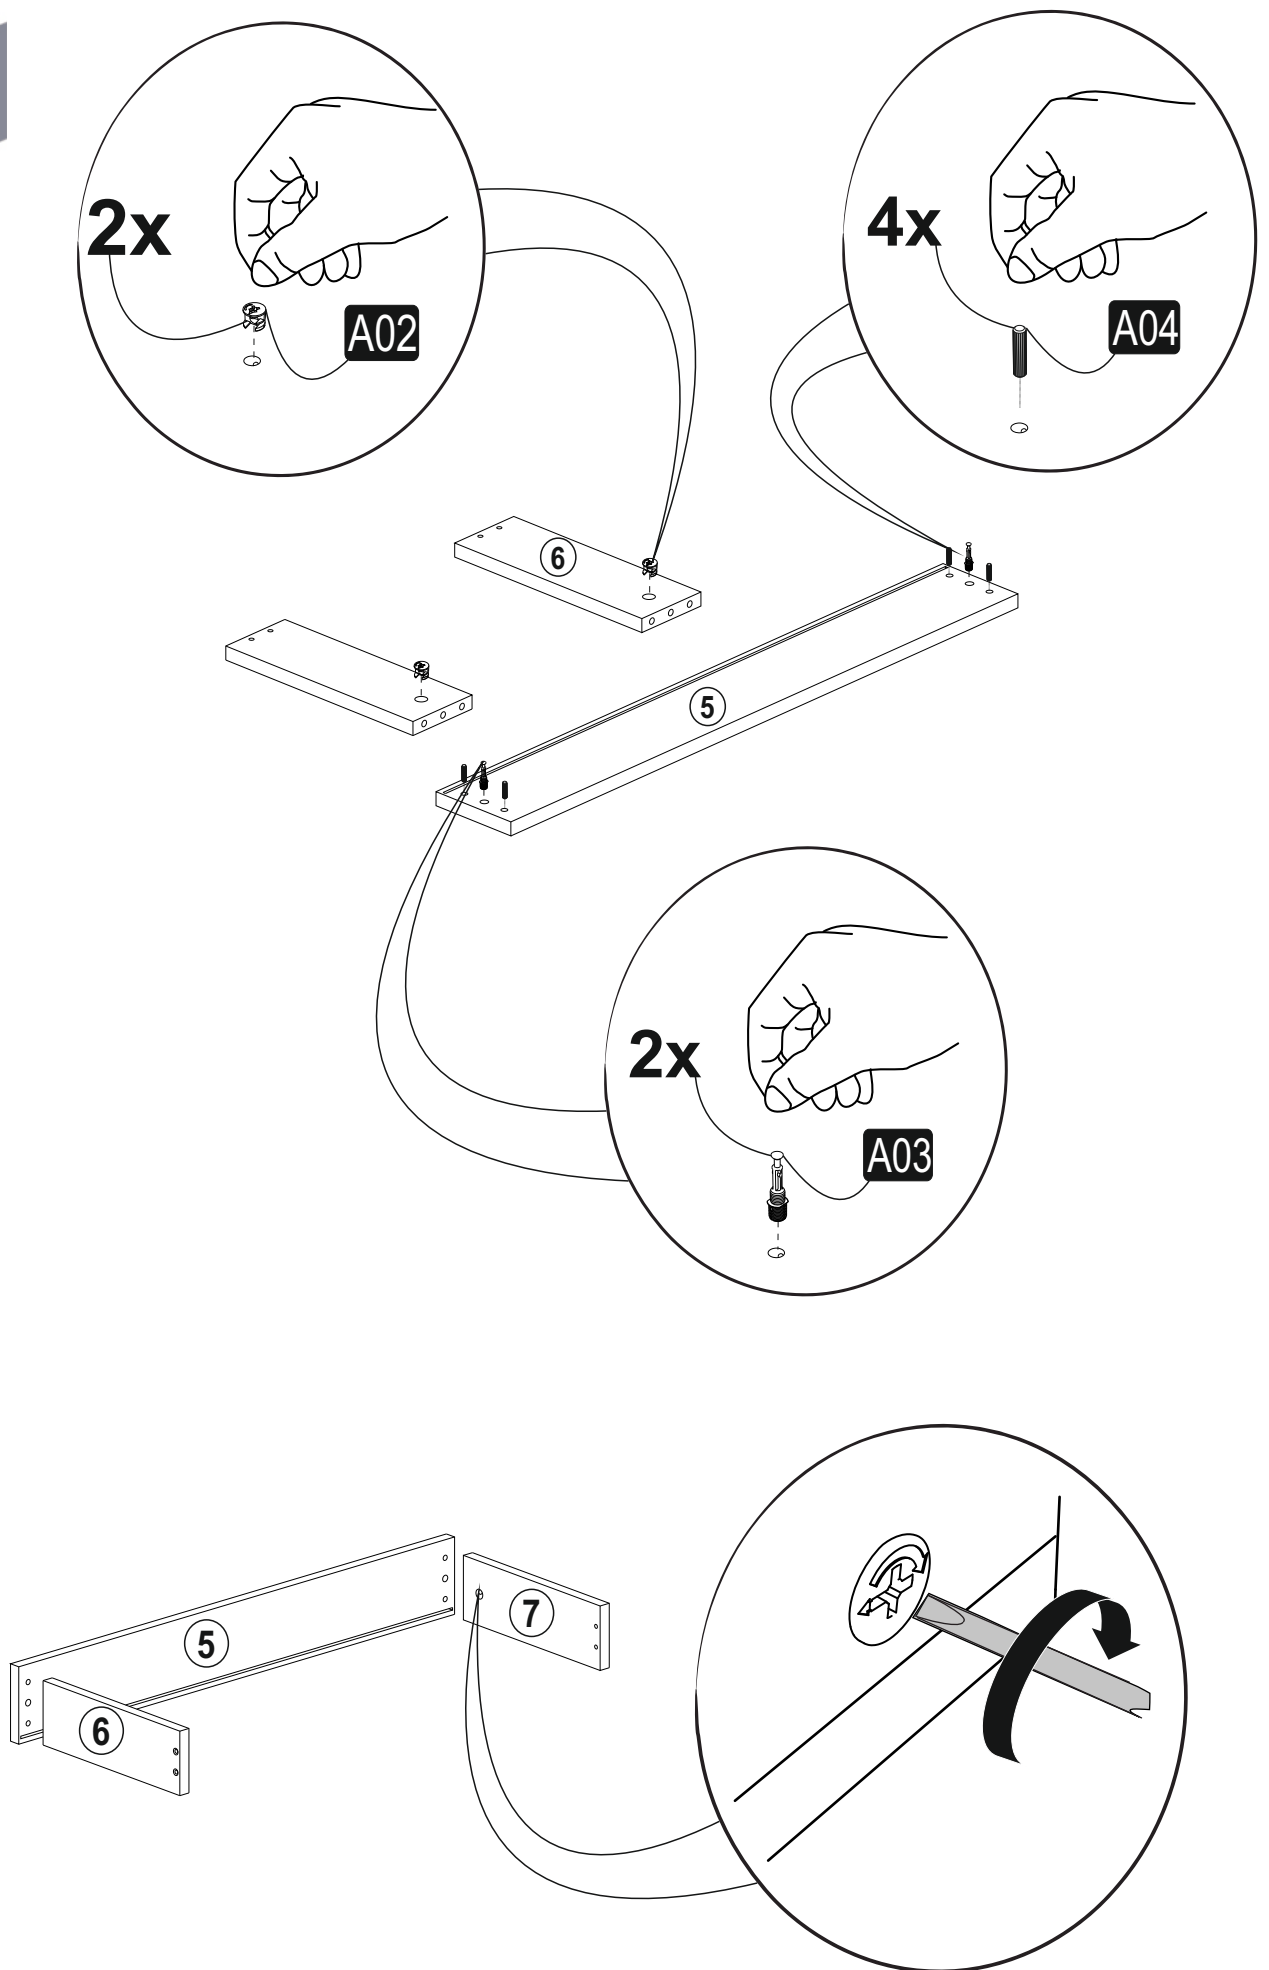

| | | | | |
|-------------------------------------|------------------------------------|--------------------------------|---------------------------------|----------------------|
| A39 dmr ayak 2x | A16 Ø8 1x | A40 nail 34x | | |
| A17 4x50 5x | R01 300 mm 1x | A04 Ø8 4x | A13 50 mm 4x | L01 1x |
| A02 Minifix k18 6x | A03 Minifix M6 6x | A07 18 mm 10x | A09 3,5x18 15x | |

Seznámení s hlavními částmi/Zoznámenie s hlavnými časťami

Hlavním spojovacím materiálem pro tyto produkty je spojovací kování Minifix. Před zahájením montáže zkontrolujte níže uvedené výkresy.

Hlavným spojovacím materiálom pre tieto produkty je spojovacie kovanie Minifix. Pred zahájením montáže skontrolujte nižšie uvedené výkresy.

MINIFIX

MINIFIX
ŠROUB/
SKRUTKA

KOLÍK

6

7

9

10

11