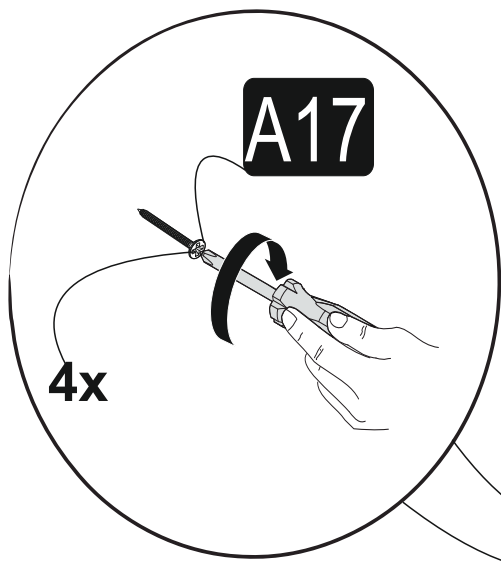

Seznámení s hlavními částmi/Zoznámenie s hlavnými časťami

Hlavním spojovacím materiálem pro tyto produkty je spojovací kování Minifix. Před zahájením montáže zkontrolujte níže uvedené výkresy.

Hlavným spojovacím materiálom pre tieto produkty je spojovacie kovanie Minifix. Pred zahájením montáže skontrolujte nižšie uvedené výkresy.

MINIFIX

MINIFIX
ŠROUB/
SKRUTKA

KOLÍK

6

7

9

10

11