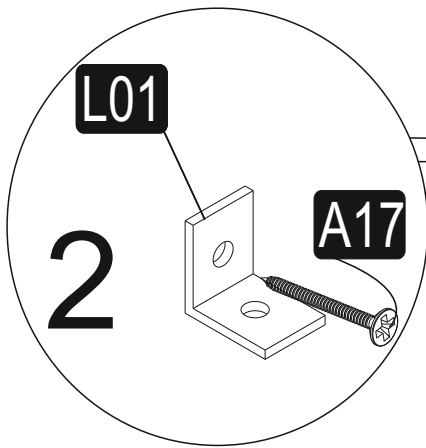

| | | | | |
|-------------------------------------|------------------------------------|--------------------------------|---------------------------------|----------------------|
| A39 dmr ayak 2x | A16 Ø8 1x | A40 nail 34x | | |
| A17 4x50 5x | R01 300 mm 1x | A04 Ø8 4x | A13 50 mm 4x | L01 1x |
| A02 Minifix k18 6x | A03 Minifix M6 6x | A07 18 mm 10x | A09 3,5x18 15x | |

Seznámení s hlavními částmi/Zoznámenie s hlavnými časťami

Hlavním spojovacím materiálem pro tyto produkty je spojovací kování Minifix. Před zahájením montáže zkontrolujte níže uvedené výkresy.

Hlavným spojovacím materiálom pre tieto produkty je spojovacie kovanie Minifix. Pred zahájením montáže skontrolujte nižšie uvedené výkresy.

MINIFIX

MINIFIX
ŠROUB/
SKRUTKA

KOLÍK

6

7

9

10

11