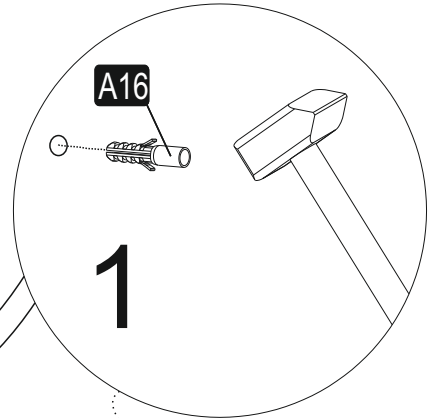

MINIFIX

MINIFIX
ŠROUB/
SKRUTKA

KOLÍK

6

7

9

10

11