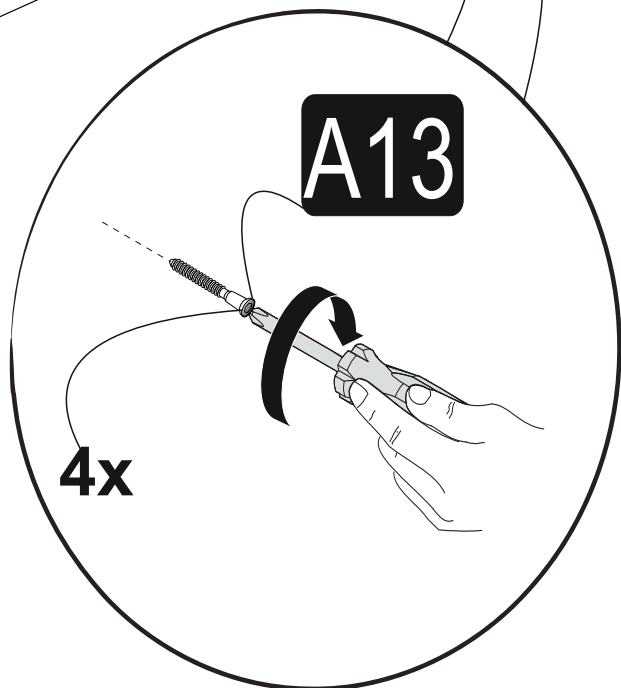

MINIFIX

MINIFIX
ŠROUB/
SKRUTKA

KOLÍK

6

7

9

10

11