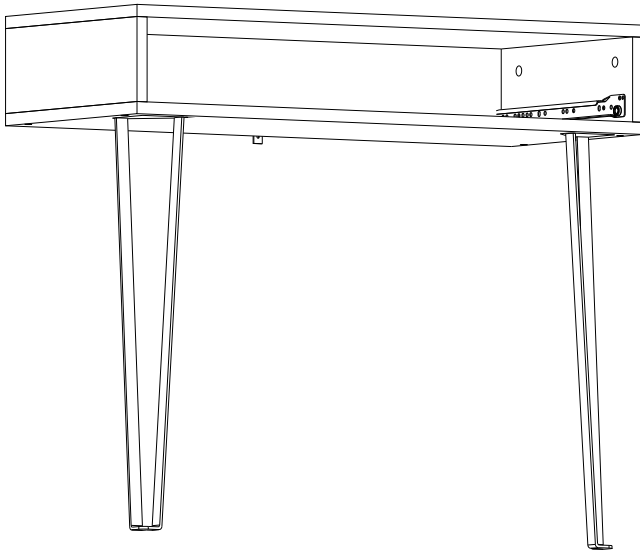

MINIFIX

MINIFIX
ŠROUB/
SKRUTKA

KOLÍK

6

7

9

10

11