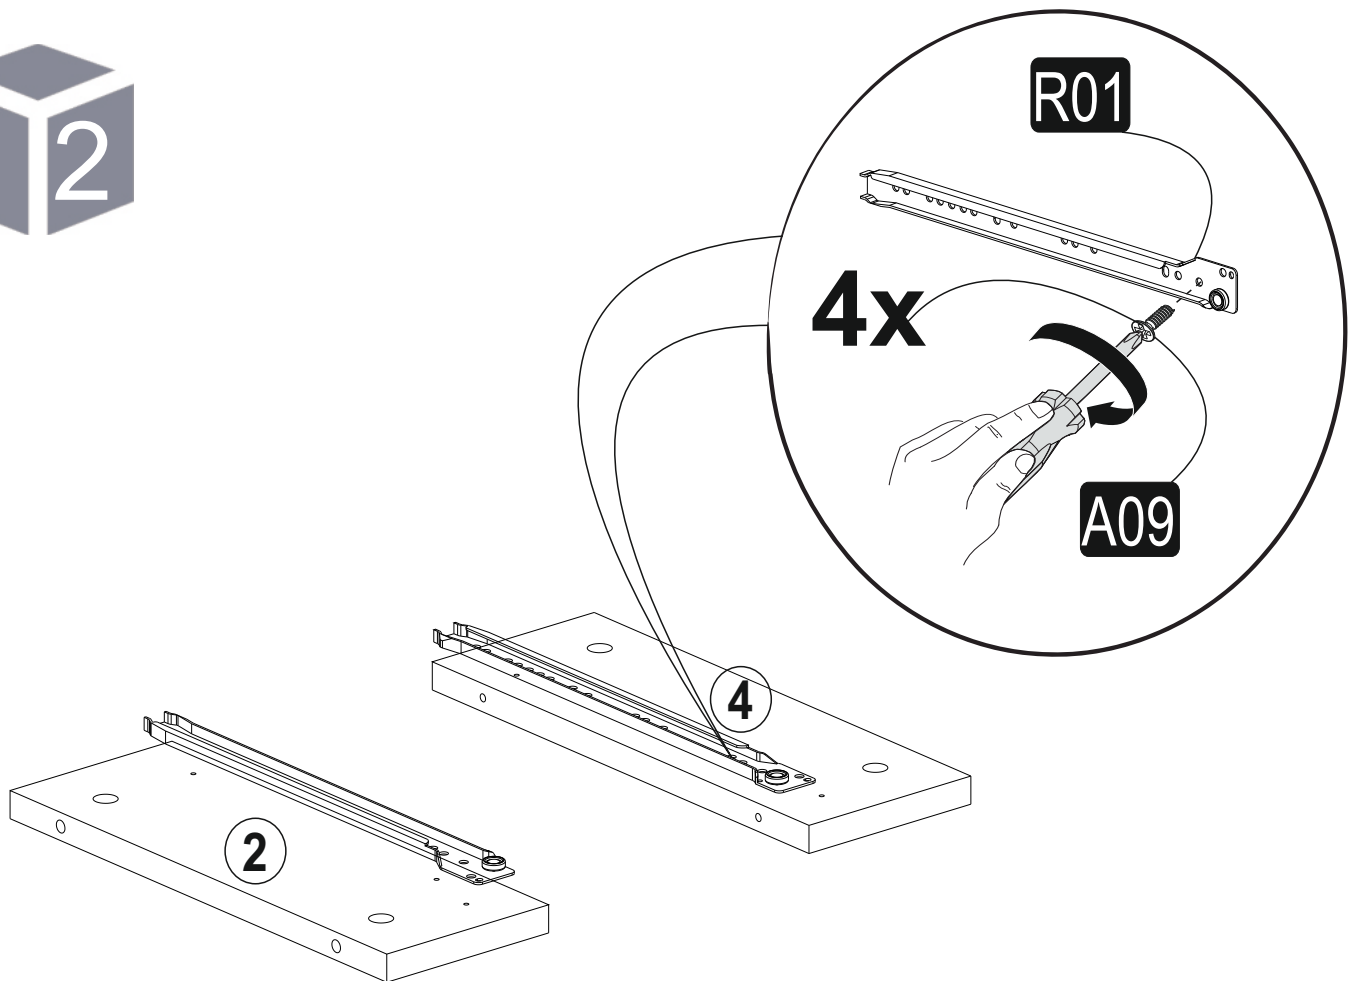

MINIFIX

MINIFIX
ŠROUB/
SKRUTKA

KOLÍK

6

7

9

10

11