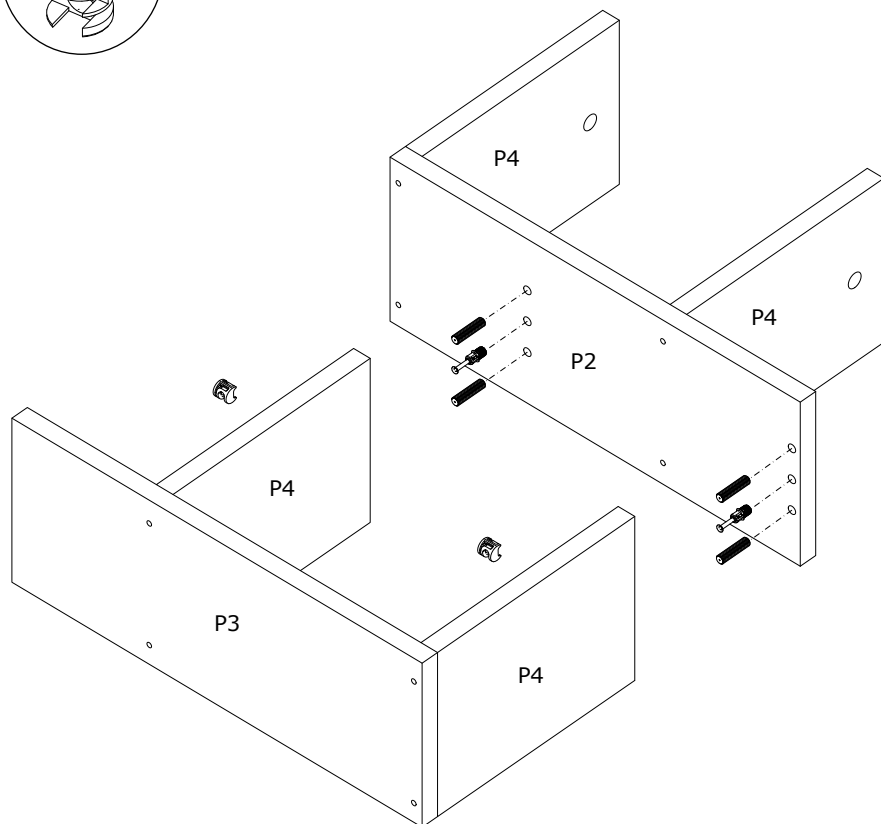

Přístavný stolek/Přístavný stolík ZET

Návod na montáž

Dovozce/Dovozca: SCONTO Nábytek, s.r.o., Jeremiášova 947/16,
Praha 5/SCONTO Nábytek s.r.o., Nová 10/8144, Trnava