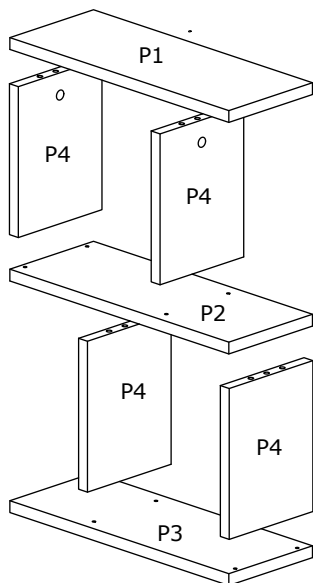

Přístavný stolek/Prístavný stolík ZET

Návod na montáž

Přístavný stolek/Přístavný stolík ZET

Návod na montáž

MINIFIX

4 KS

DUFIX

4 KS

KOLÍK

8 KS

Kryt minifixu

4 KS

Kryt šroubku/ skrutky

8 KS

4*50 šroub/ skrutka

8 KS