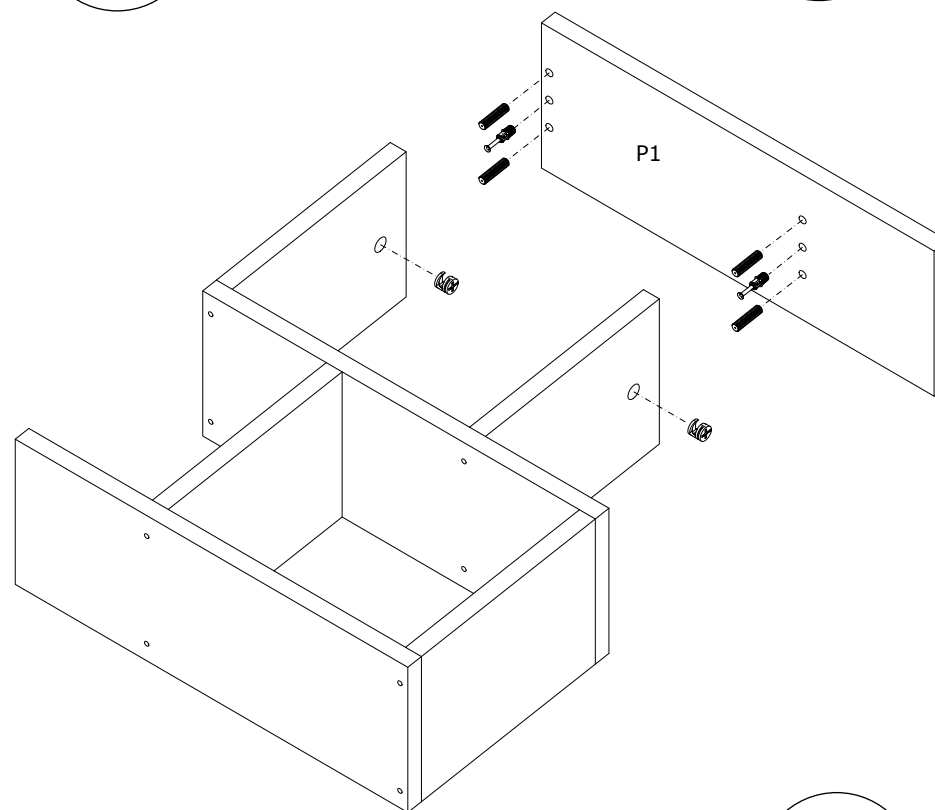

Přístavný stolek/Přístavný stolík ZET

Návod na montáž

Dovozce/Dovozca: SCONTO Nábytek, s.r.o., Jeremiášova 947/16,
Praha 5/SCONTO Nábytek s.r.o., Nová 10/8144, Trnava