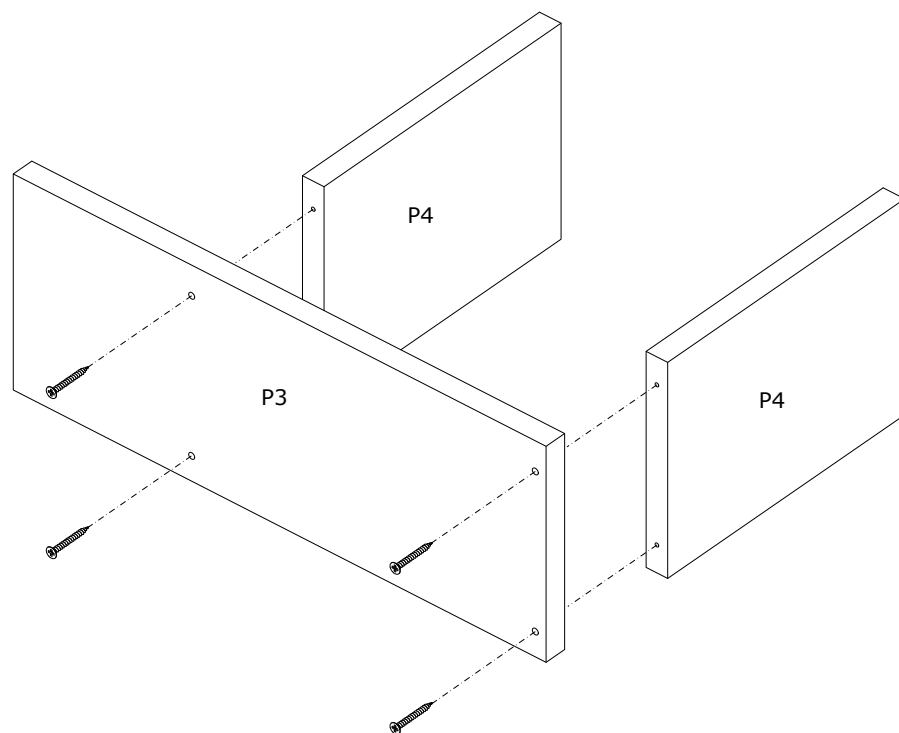

Přístavný stolek/Přístavný stolík ZET

Návod na montáž