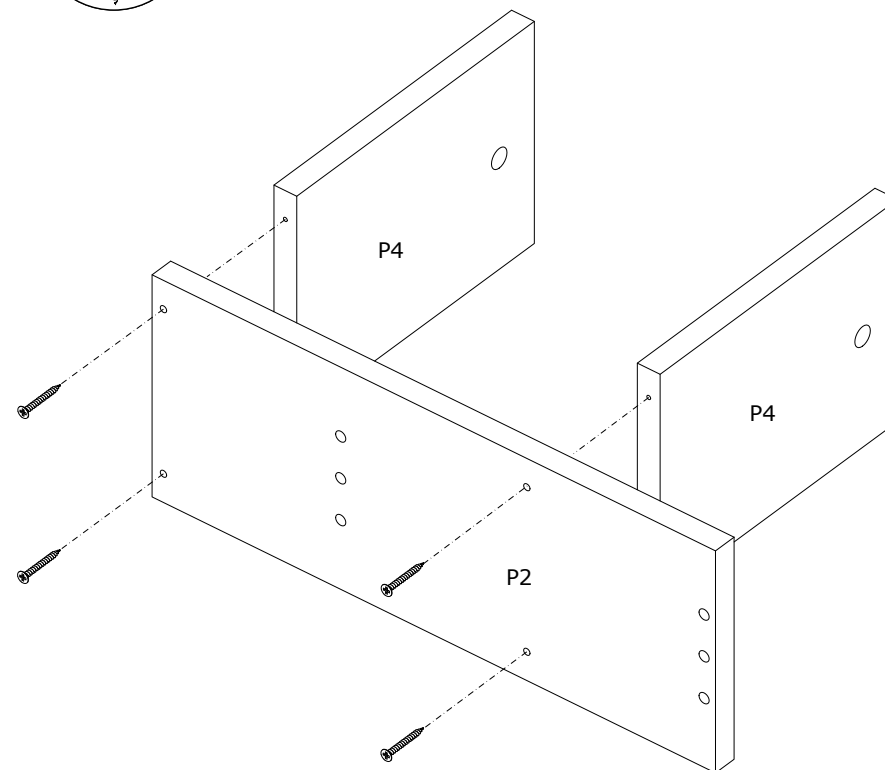

Přístavný stolek/Přístavný stolík ZET

Návod na montáž