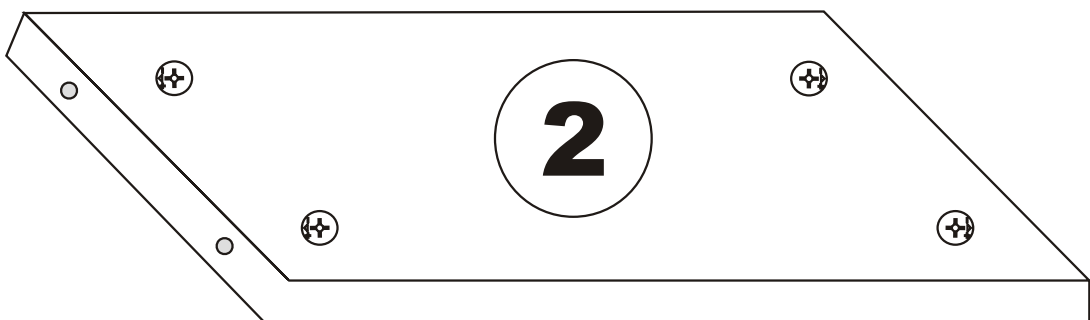

POZOR!!!

Hlavním spojovacím materiálem pro tyto produkty je spojovací kování Minifix. Před zahájením montáže zkontrolujte níže uvedené výkresy.

Hlavným spojovacím materiálom pre tieto produkty je spojovacie kovanie Minifix. Pred zahájením montáže skontrolujte nižšie uvedené výkresy.

Seznam příslušenství/Zoznam príslušenstva

B10 4X	A1 Minifix 4X	A2 Minifix 4X	 4X
	A3 4X	 4X	

Obecný pohled/Všeobecný pohľad

1