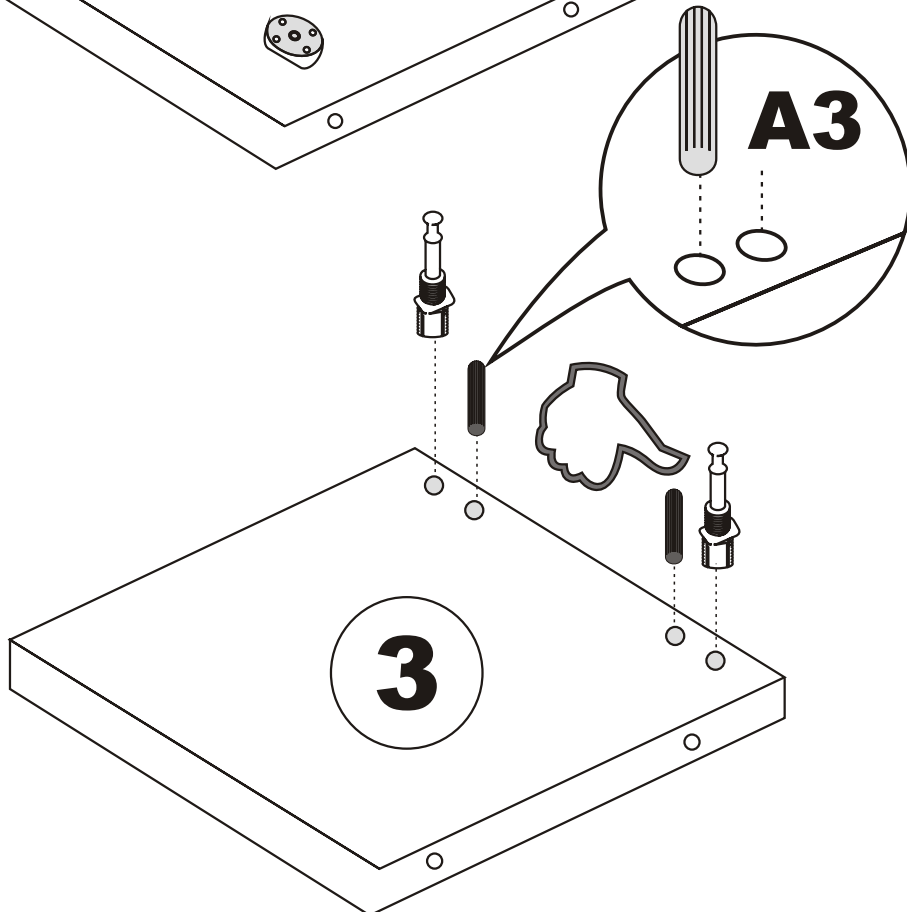

Noční stolek/Nočný stolík

CROSS

Montážní/Montážny návod

POZOR!!!

Hlavním spojovacím materiálem pro tyto produkty je spojovací kování Minifix. Před zahájením montáže zkontrolujte níže uvedené výkresy.

Hlavným spojovacím materiálom pre tieto produkty je spojovacie kovanie Minifix. Pred zahájením montáže skontrolujte nižšie uvedené výkresy.

Seznam příslušenství/Zoznam príslušenstva

B10  4X	A1 Minifix  4X	A2 Minifix  4X	 4X
	A3  4X	 4X	

Obecný pohled/Všeobecný pohľad

1

3

Nepoužívejte/
Nepoužívajte kladivo

4