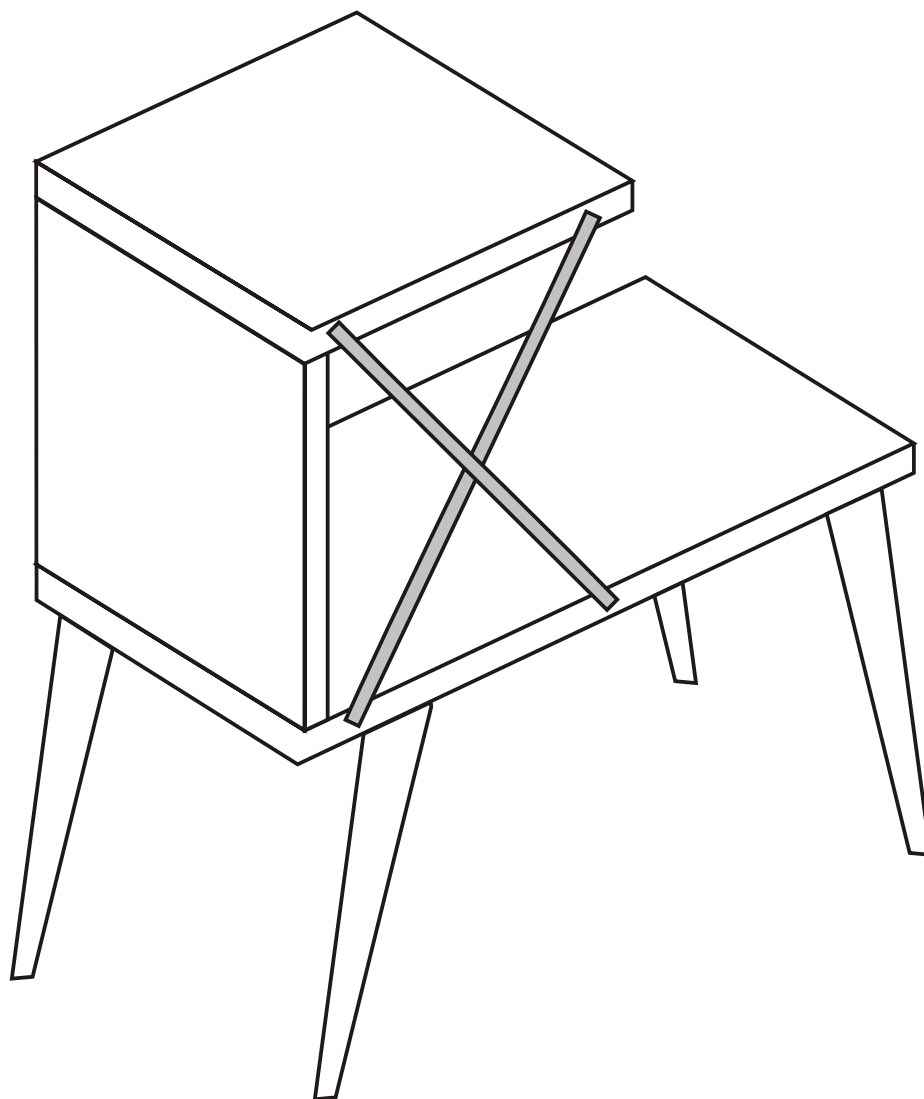

Noční stolek/Nočný stolík

CROSS

Montážní/Montážny návod

POZOR!!!

Hlavním spojovacím materiálem pro tyto produkty je spojovací kování Minifix. Před zahájením montáže zkontrolujte níže uvedené výkresy.

Hlavným spojovacím materiálom pre tieto produkty je spojovacie kovanie Minifix. Pred zahájením montáže skontrolujte nižšie uvedené výkresy.