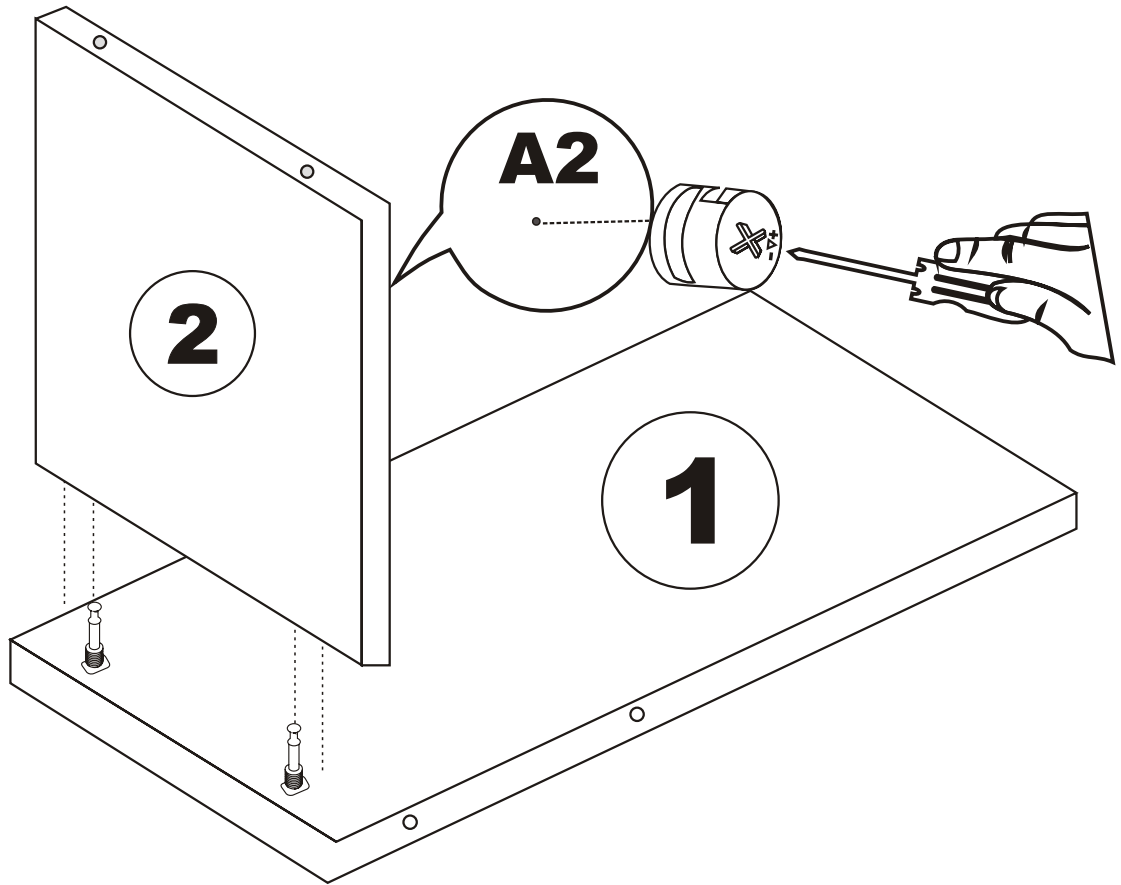

Noční stolek/Nočný stolík

CROSS

Montážní/Montážny návod

POZOR!!!

Hlavním spojovacím materiálem pro tyto produkty je spojovací kování Minifix. Před zahájením montáže zkontrolujte níže uvedené výkresy.

Hlavným spojovacím materiálom pre tieto produkty je spojovacie kovanie Minifix. Pred zahájením montáže skontrolujte nižšie uvedené výkresy.

Seznam příslušenství/Zoznam príslušenstva

B10  4X	A1 Minifix  4X	A2 Minifix  4X	 4X
	A3  4X	 4X	

Obecný pohled/Všeobecný pohľad

1

3

Nepoužívejte/
Nepoužívajte kladivo

4