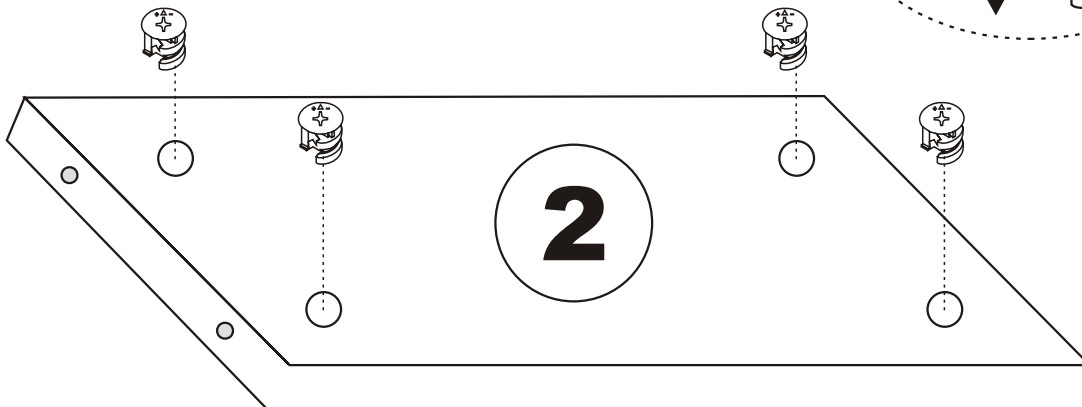

Noční stolek/Nočný stolík

CROSS

Montážní/Montážny návod

POZOR!!!

Hlavním spojovacím materiálem pro tyto produkty je spojovací kování Minifix. Před zahájením montáže zkontrolujte níže uvedené výkresy.

Hlavným spojovacím materiálom pre tieto produkty je spojovacie kovanie Minifix. Pred zahájením montáže skontrolujte nižšie uvedené výkresy.

Seznam příslušenství/Zoznam príslušenstva

B10  4X	A1 Minifix  4X	A2 Minifix  4X	 4X
	A3  4X	 4X	

Obecný pohled/Všeobecný pohľad

1

3

Nepoužívejte/
Nepoužívajte kladivo

4