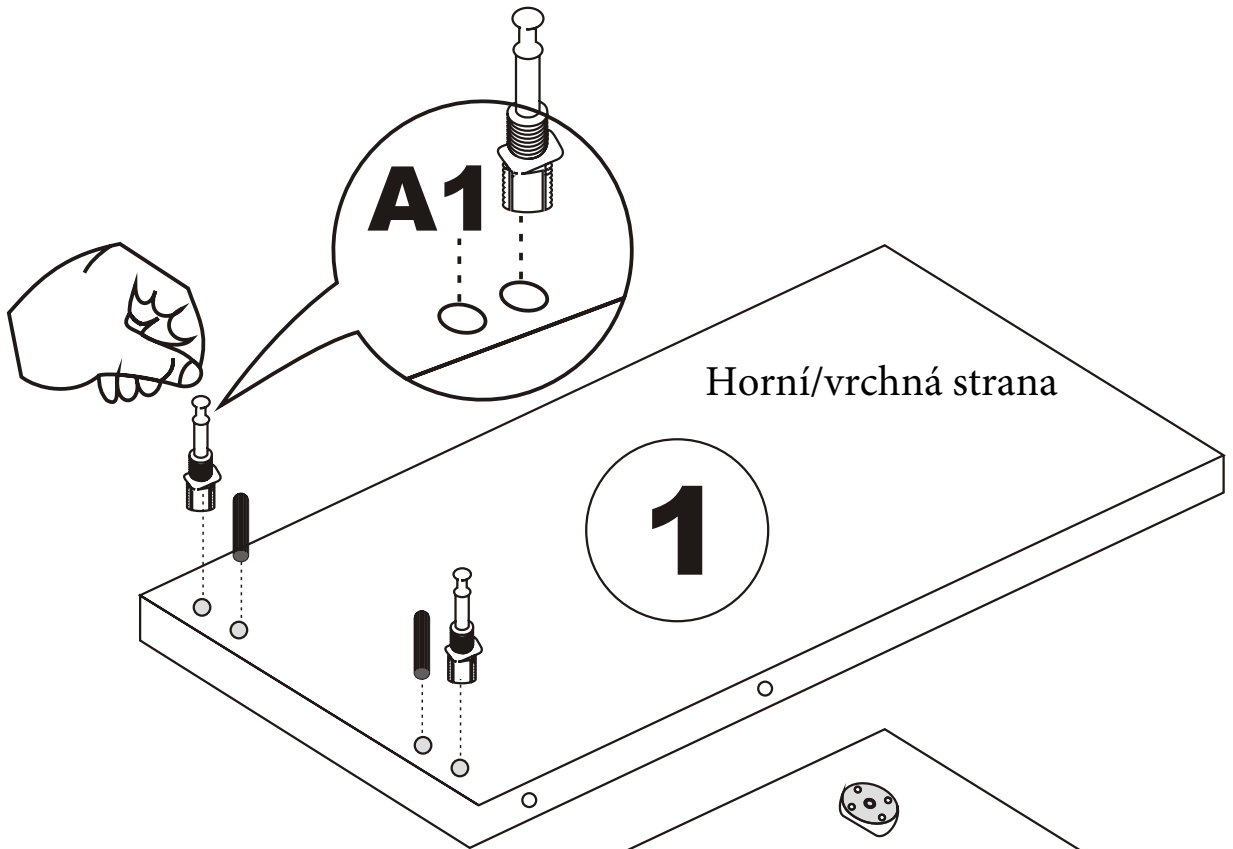

Noční stolek/Nočný stolík

CROSS

Montážní/Montážny návod

POZOR!!!

Hlavním spojovacím materiálem pro tyto produkty je spojovací kování Minifix. Před zahájením montáže zkontrolujte níže uvedené výkresy.

Hlavným spojovacím materiálom pre tieto produkty je spojovacie kovanie Minifix. Pred zahájením montáže skontrolujte nižšie uvedené výkresy.

Seznam příslušenství/Zoznam príslušenstva

B10  4X	A1 Minifix  4X	A2 Minifix  4X	 4X
	A3  4X	 4X	

Obecný pohled/Všeobecný pohľad

1

3

Nepoužívejte/
Nepoužívajte kladivo

4