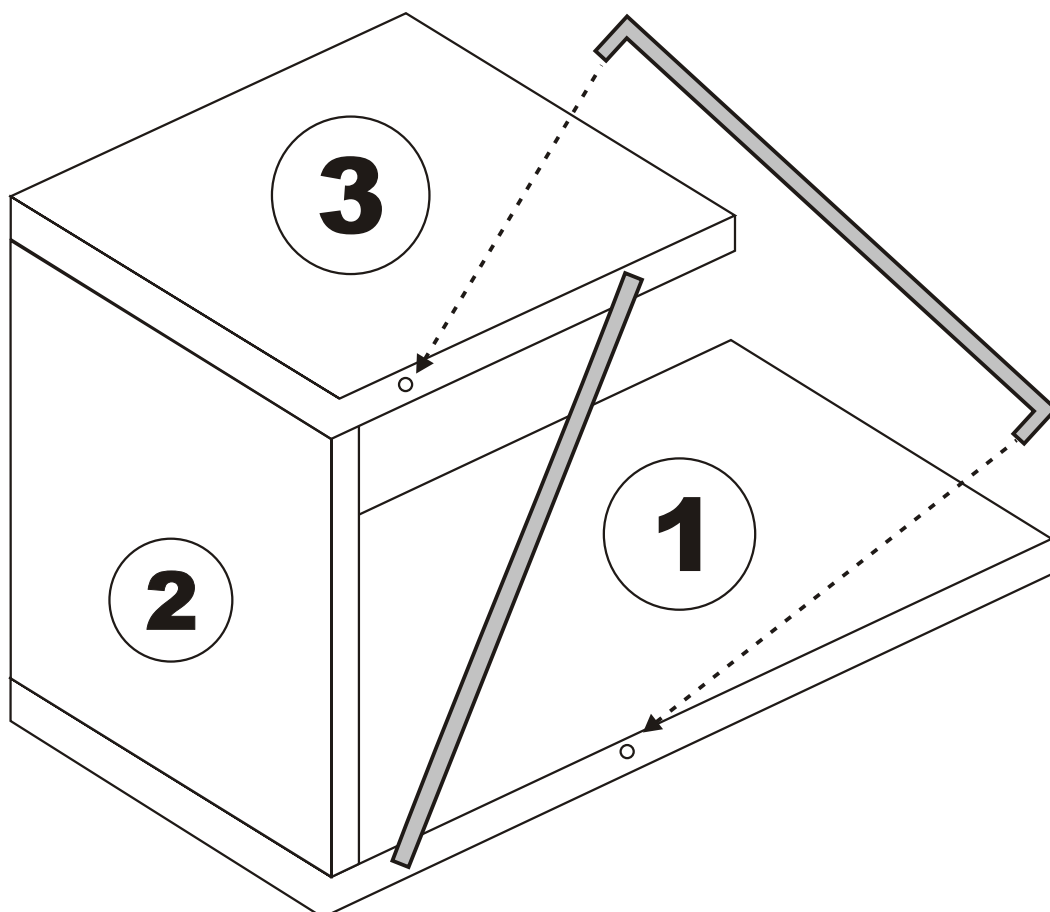

Nepoužívejte/
Nepoužívajte kladivo

4