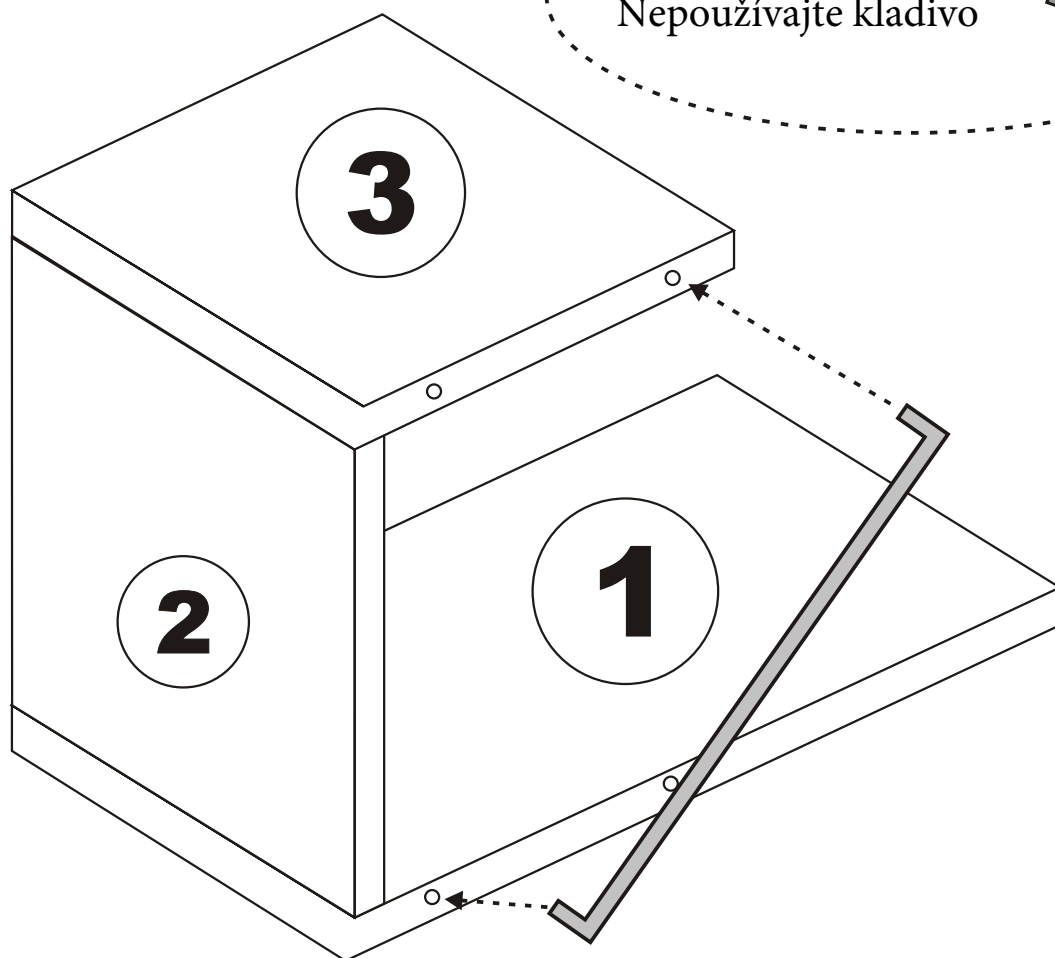

Noční stolek/Nočný stolík

CROSS

Montážní/Montážny návod

POZOR!!!

Hlavním spojovacím materiálem pro tyto produkty je spojovací kování Minifix. Před zahájením montáže zkontrolujte níže uvedené výkresy.

Hlavným spojovacím materiálom pre tieto produkty je spojovacie kovanie Minifix. Pred zahájením montáže skontrolujte nižšie uvedené výkresy.

Seznam příslušenství/Zoznam príslušenstva

B10  4X	A1 Minifix  4X	A2 Minifix  4X	 4X
	A3  4X	 4X	

Obecný pohled/Všeobecný pohľad

1

3

Nepoužívejte/
Nepoužívajte kladivo

4