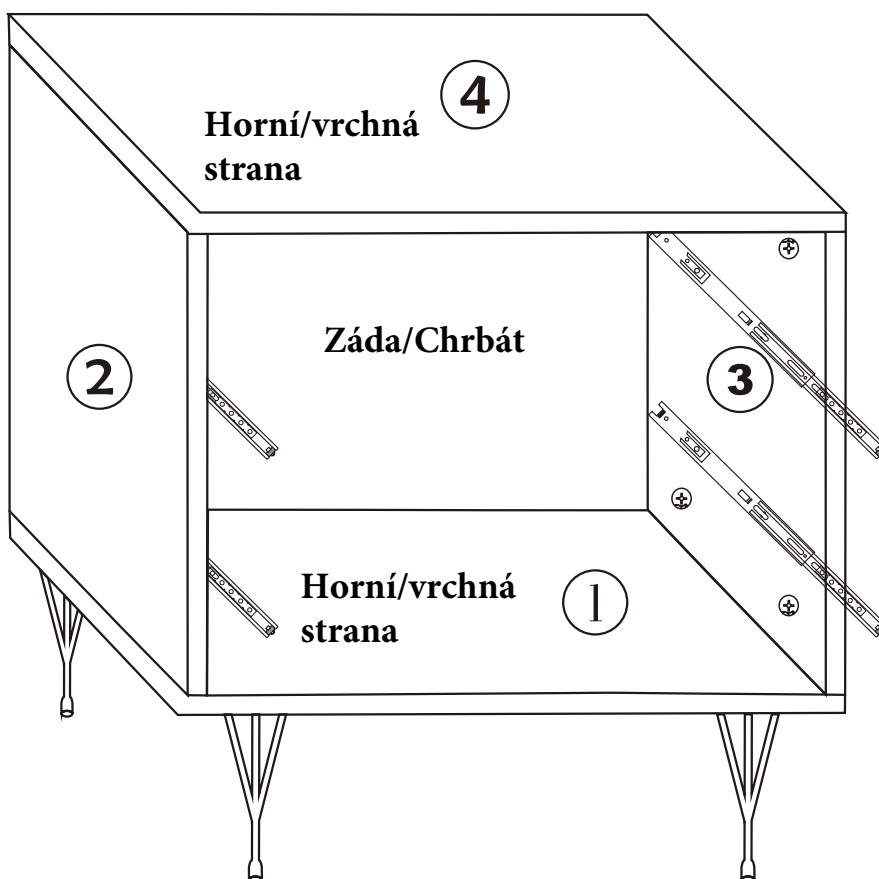

Noční stolek/Nočný stolík

LUNA

Montážní/Montážny návod

A1

POZOR!!!

Hlavním spojovacím materiálem pro tyto produkty je spojovací kování Minifix. Před zahájením montáže zkontrolujte níže uvedené výkresy.

Hlavným spojovacím materiálom pre tieto produkty je spojovacie kovanie Minifix. Pred zahájením montáže skontrolujte nižšie uvedené výkresy.

Seznam příslušenství/Zoznam príslušenstva

B10  4 X	A2 Minifix  16X	C9  2X	C8  2X
	N20  36X	A3  8 X	A1 Minifix  16X
	T25  1X	T24  8 X	B6  4 X

Obecný pohled/Všeobecný pohľad

1

2

4

5

7

8

Pripevněte plastové díly, které jsou součástí balení příslušenství, ke všem kusům nábytku, jak je uvedeno na obrázku. Tento postup zabrání jakékoli nerovnováze, která může být způsobena nerovným povrchem, a zajistí dlouhodobější a pohodlnější používání.

Pripevnite plastové diely, ktoré sú súčasťou balenia príslušenstva, ku všetkým kusom nábytku, ako je uvedené na obrázku. Tento postup zabráni akejkoľvek nerovnováhe, ktorá môže byť spôsobená nerovným povrchom, a zaistí dlhodobejšie a pohodlnejšie používanie.