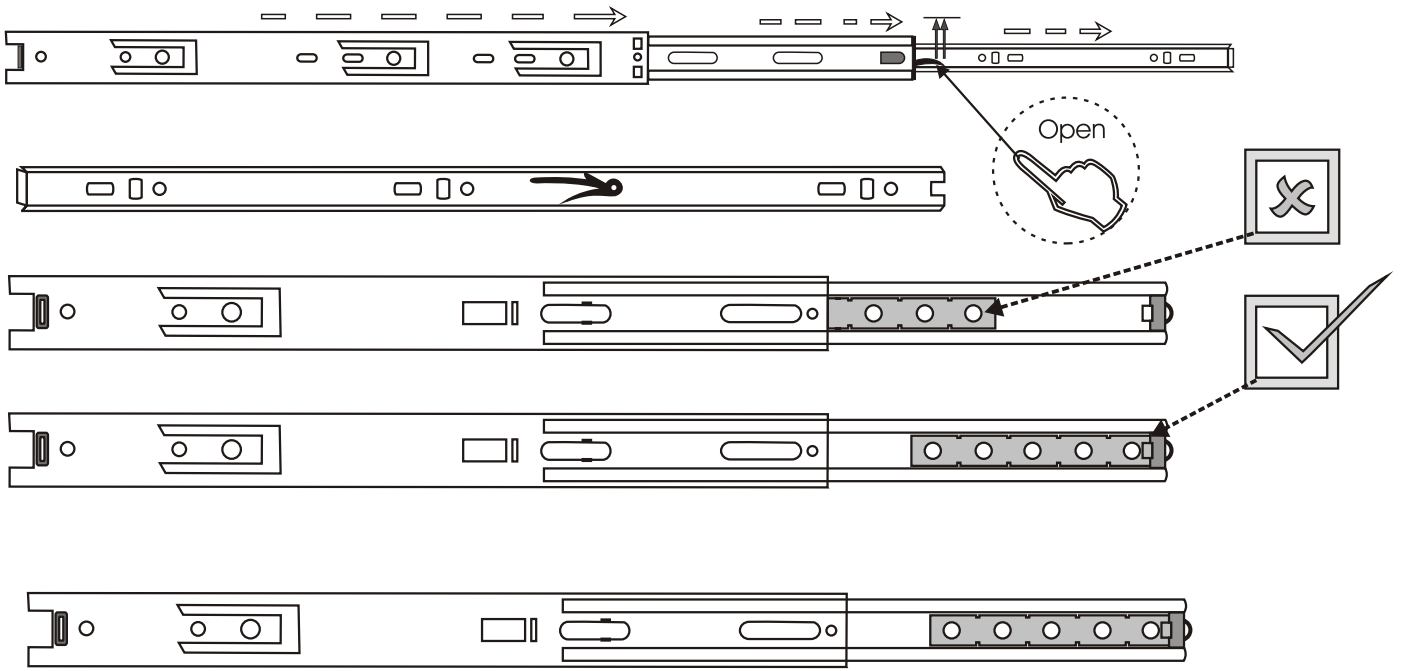

Noční stolek/Nočný stolík

LUNA

Montážní/Montážny návod

A1

POZOR!!!

Hlavním spojovacím materiálem pro tyto produkty je spojovací kování Minifix. Před zahájením montáže zkontrolujte níže uvedené výkresy.

Hlavným spojovacím materiálom pre tieto produkty je spojovacie kovanie Minifix. Pred zahájením montáže skontrolujte nižšie uvedené výkresy.

Seznam příslušenství/Zoznam príslušenstva

B10  4 X	A2 Minifix  16X	C9  2X	C8  2X
	N20  36X	A3  8 X	A1 Minifix  16X
	T25  1X	T24  8 X	B6  4 X

Obecný pohled/Všeobecný pohľad

1

2

4

5

7

8

Pripevněte plastové díly, které jsou součástí balení příslušenství, ke všem kusům nábytku, jak je uvedeno na obrázku. Tento postup zabrání jakékoli nerovnováze, která může být způsobena nerovným povrchem, a zajistí dlouhodobější a pohodlnější používání.

Pripevnite plastové diely, ktoré sú súčasťou balenia príslušenstva, ku všetkým kusom nábytku, ako je uvedené na obrázku. Tento postup zabráni akejkoľvek nerovnováhe, ktorá môže byť spôsobená nerovným povrchom, a zaistí dlhodobejšie a pohodlnejšie používanie.