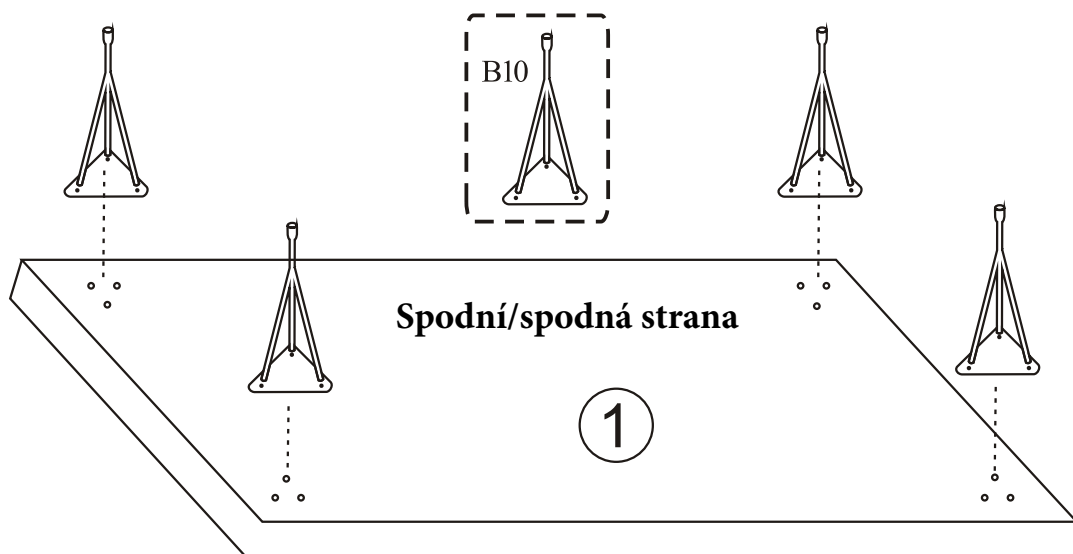

POZOR!!!

Hlavním spojovacím materiálem pro tyto produkty je spojovací kování Minifix. Před zahájením montáže zkontrolujte níže uvedené výkresy.

Hlavným spojovacím materiálom pre tieto produkty je spojovacie kovanie Minifix. Pred zahájením montáže skontrolujte nižšie uvedené výkresy.

Seznam příslušenství/Zoznam príslušenstva

B10 4 X	A2 Minifix 16X	C9 2X	C8 2X
	N20 36X	A3 8 X	A1 Minifix 16X
	T25 1X	T24 8 X	B6 4 X

Obecný pohled/Všeobecný pohľad

1