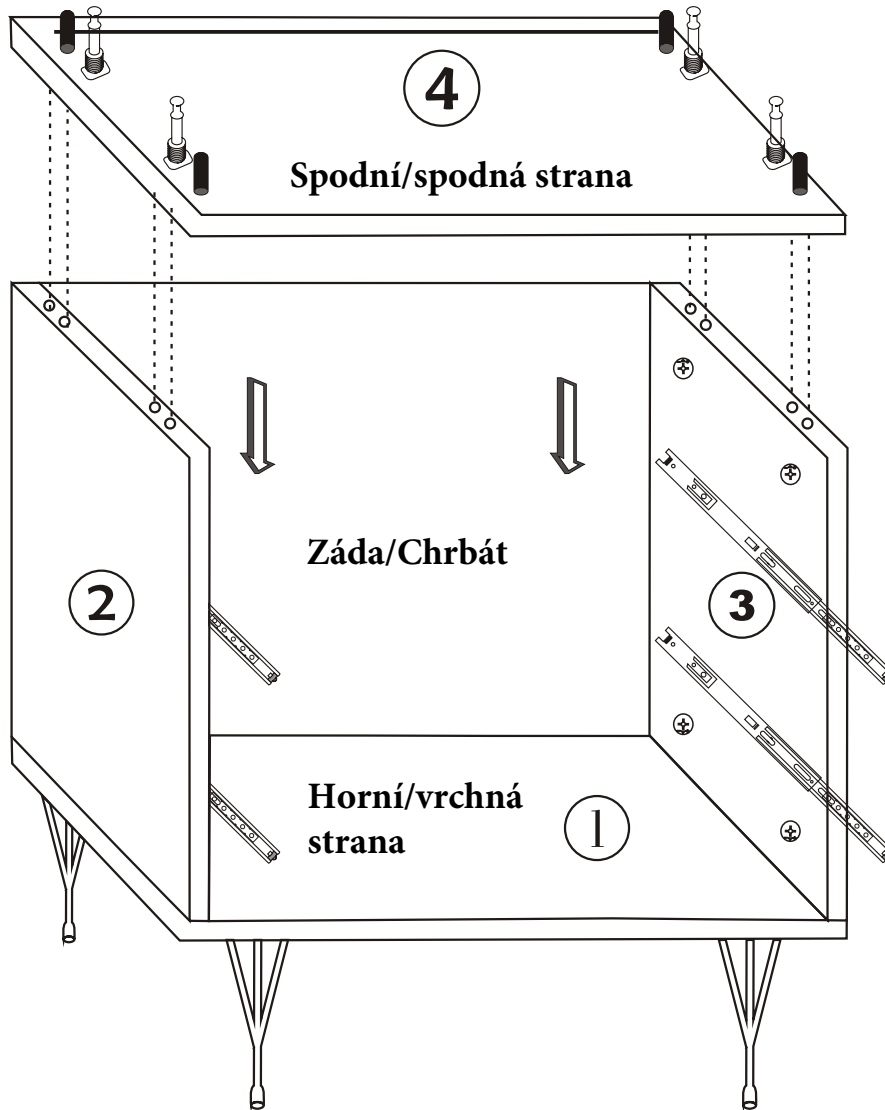

Noční stolek/Nočný stolík

LUNA

Montážní/Montážny návod

A1

POZOR!!!

Hlavním spojovacím materiálem pro tyto produkty je spojovací kování Minifix. Před zahájením montáže zkontrolujte níže uvedené výkresy.

Hlavným spojovacím materiálom pre tieto produkty je spojovacie kovanie Minifix. Pred zahájením montáže skontrolujte nižšie uvedené výkresy.

Seznam příslušenství/Zoznam príslušenstva

B10  4 X	A2 Minifix  16X	C9  2X	C8  2X
	N20  36X	A3  8 X	A1 Minifix  16X
	T25  1X	T24  8 X	B6  4 X

Obecný pohled/Všeobecný pohľad

1

2

4

5

7

8

Pripevněte plastové díly, které jsou součástí balení příslušenství, ke všem kusům nábytku, jak je uvedeno na obrázku. Tento postup zabrání jakékoli nerovnováze, která může být způsobena nerovným povrchem, a zajistí dlouhodobější a pohodlnější používání.

Pripevnite plastové diely, ktoré sú súčasťou balenia príslušenstva, ku všetkým kusom nábytku, ako je uvedené na obrázku. Tento postup zabráni akejkoľvek nerovnováhe, ktorá môže byť spôsobená nerovným povrchom, a zaistí dlhodobejšie a pohodlnejšie používanie.