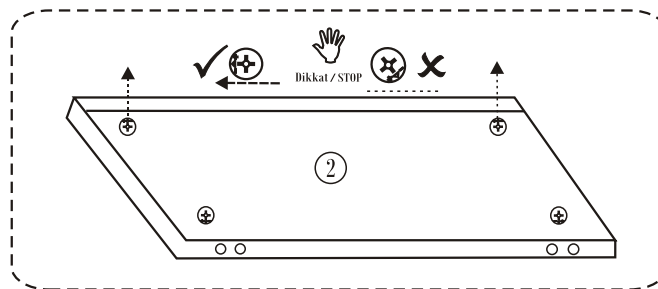

Noční stolek/Nočný stolík

LUNA

Montážní/Montážny návod

A1

POZOR!!!

Hlavním spojovacím materiálem pro tyto produkty je spojovací kování Minifix. Před zahájením montáže zkontrolujte níže uvedené výkresy.

Hlavným spojovacím materiálom pre tieto produkty je spojovacie kovanie Minifix. Pred zahájením montáže skontrolujte nižšie uvedené výkresy.

Seznam příslušenství/Zoznam príslušenstva

B10  4 X	A2 Minifix  16X	C9  2X	C8  2X
	N20  36X	A3  8 X	A1 Minifix  16X
	T25  1X	T24  8 X	B6  4 X

Obecný pohled/Všeobecný pohľad

1

2

4

5

7

8

Pripevněte plastové díly, které jsou součástí balení příslušenství, ke všem kusům nábytku, jak je uvedeno na obrázku. Tento postup zabrání jakékoli nerovnováze, která může být způsobena nerovným povrchem, a zajistí dlouhodobější a pohodlnější používání.

Pripevnite plastové diely, ktoré sú súčasťou balenia príslušenstva, ku všetkým kusom nábytku, ako je uvedené na obrázku. Tento postup zabráni akejkoľvek nerovnováhe, ktorá môže byť spôsobená nerovným povrchom, a zaistí dlhodobejšie a pohodlnejšie používanie.