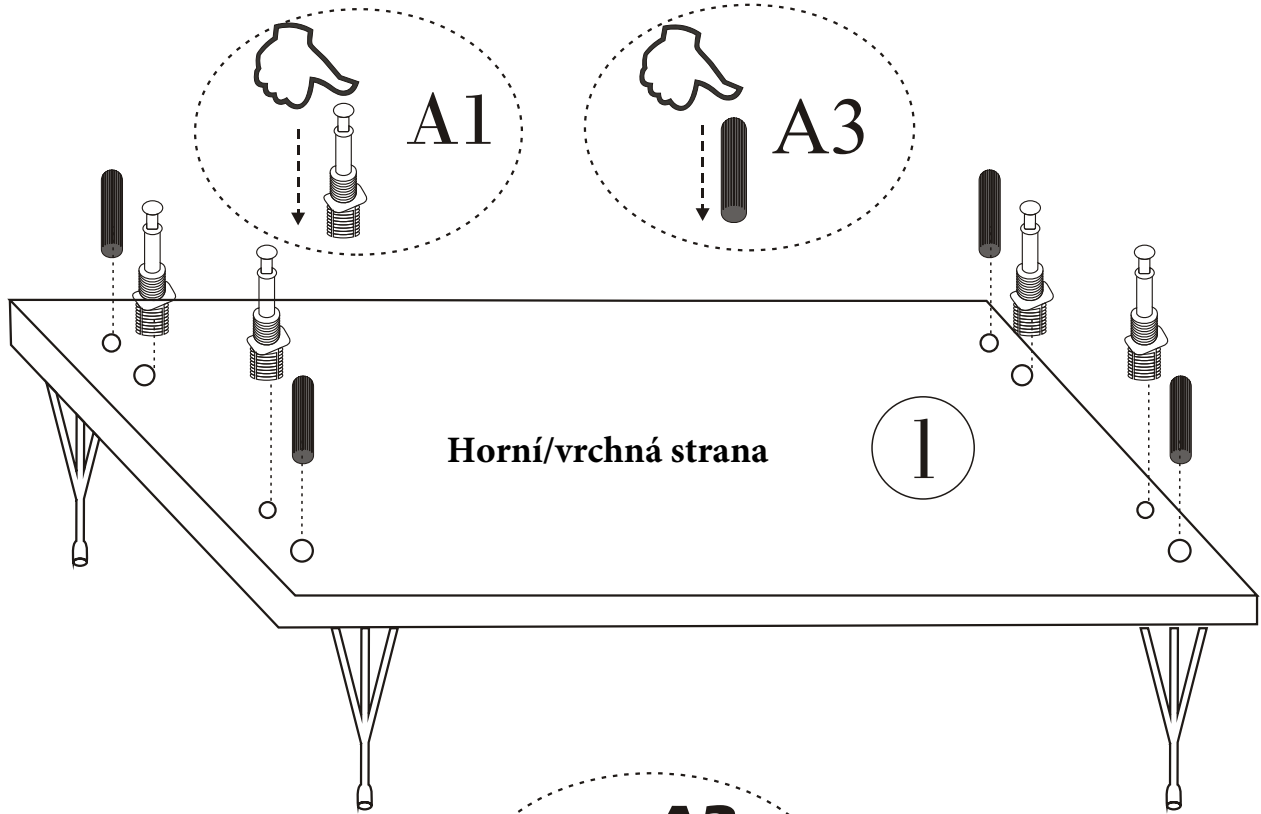

Noční stolek/Nočný stolík

LUNA

Montážní/Montážny návod

A1

POZOR!!!

Hlavním spojovacím materiálem pro tyto produkty je spojovací kování Minifix. Před zahájením montáže zkontrolujte níže uvedené výkresy.

Hlavným spojovacím materiálom pre tieto produkty je spojovacie kovanie Minifix. Pred zahájením montáže skontrolujte nižšie uvedené výkresy.

Seznam příslušenství/Zoznam príslušenstva

B10  4 X	A2 Minifix  16X	C9  2X	C8  2X
	N20  36X	A3  8 X	A1 Minifix  16X
	T25  1X	T24  8 X	B6  4 X

Obecný pohled/Všeobecný pohľad

1

2

4

5

7

8

Pripevněte plastové díly, které jsou součástí balení příslušenství, ke všem kusům nábytku, jak je uvedeno na obrázku. Tento postup zabrání jakékoli nerovnováze, která může být způsobena nerovným povrchem, a zajistí dlouhodobější a pohodlnější používání.

Pripevnite plastové diely, ktoré sú súčasťou balenia príslušenstva, ku všetkým kusom nábytku, ako je uvedené na obrázku. Tento postup zabráni akejkoľvek nerovnováhe, ktorá môže byť spôsobená nerovným povrchom, a zaistí dlhodobejšie a pohodlnejšie používanie.