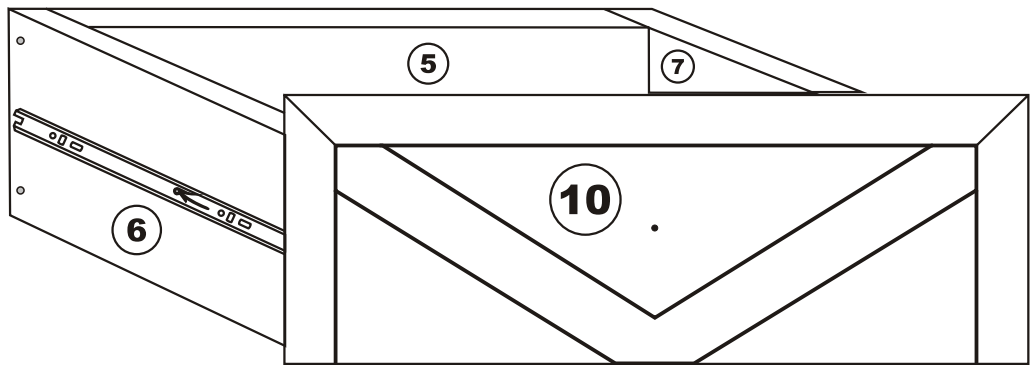

Noční stolek/Nočný stolík

LUNA

Montážní/Montážny návod

A1

POZOR!!!

Hlavním spojovacím materiálem pro tyto produkty je spojovací kování Minifix. Před zahájením montáže zkontrolujte níže uvedené výkresy.

Hlavným spojovacím materiálom pre tieto produkty je spojovacie kovanie Minifix. Pred zahájením montáže skontrolujte nižšie uvedené výkresy.

8

Pripevněte plastové díly, které jsou součástí balení příslušenství, ke všem kusům nábytku, jak je uvedeno na obrázku. Tento postup zabrání jakékoli nerovnováze, která může být způsobena nerovným povrchem, a zajistí dlouhodobější a pohodlnější používání.

Pripevnite plastové diely, ktoré sú súčasťou balenia príslušenstva, ku všetkým kusom nábytku, ako je uvedené na obrázku. Tento postup zabráni akejkoľvek nerovnováhe, ktorá môže byť spôsobená nerovným povrchom, a zaistí dlhodobejšie a pohodlnejšie používanie.