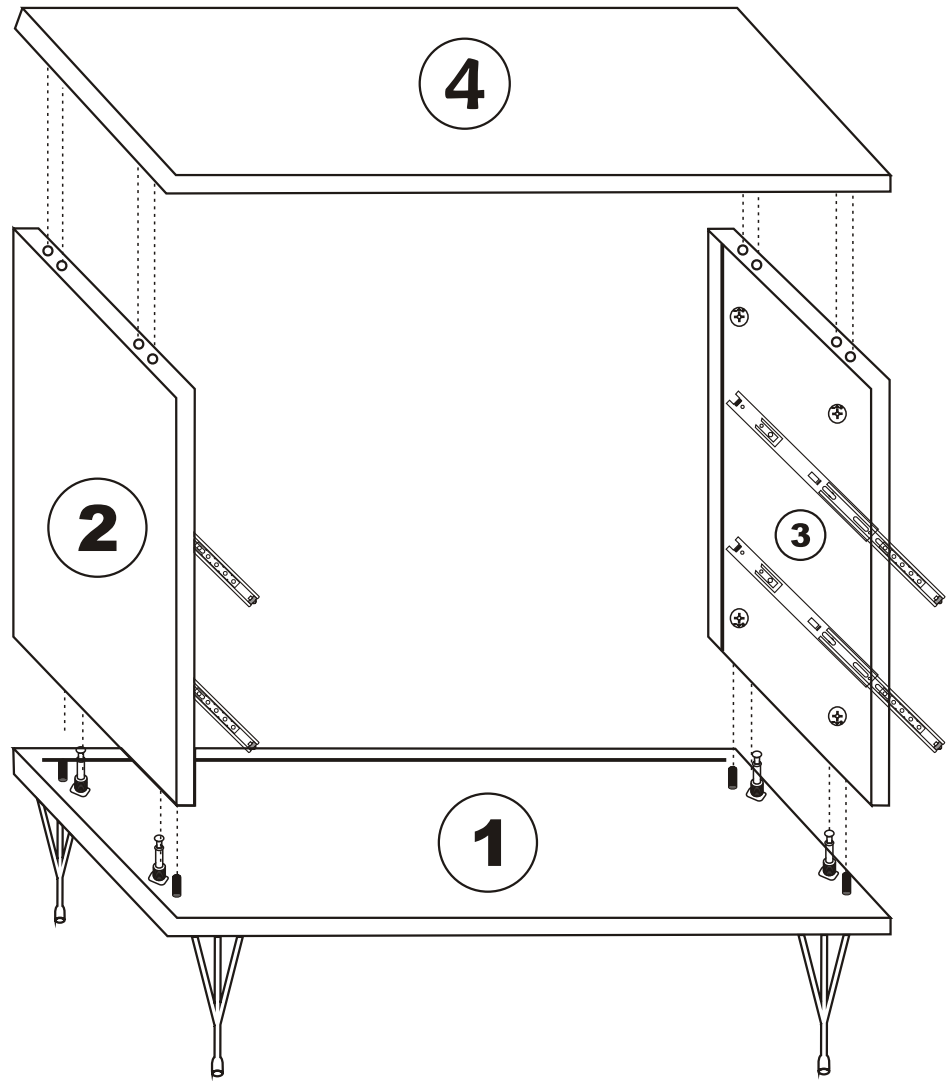

Noční stolek/Nočný stolík

LUNA

Montážní/Montážny návod

A1

POZOR!!!

Hlavním spojovacím materiálem pro tyto produkty je spojovací kování Minifix. Před zahájením montáže zkontrolujte níže uvedené výkresy.

Hlavným spojovacím materiálom pre tieto produkty je spojovacie kovanie Minifix. Pred zahájením montáže skontrolujte nižšie uvedené výkresy.

8

Pripevněte plastové díly, které jsou součástí balení příslušenství, ke všem kusům nábytku, jak je uvedeno na obrázku. Tento postup zabrání jakékoli nerovnováze, která může být způsobena nerovným povrchem, a zajistí dlouhodobější a pohodlnější používání.

Pripevnite plastové diely, ktoré sú súčasťou balenia príslušenstva, ku všetkým kusom nábytku, ako je uvedené na obrázku. Tento postup zabráni akejkoľvek nerovnováhe, ktorá môže byť spôsobená nerovným povrchom, a zaistí dlhodobejšie a pohodlnejšie používanie.