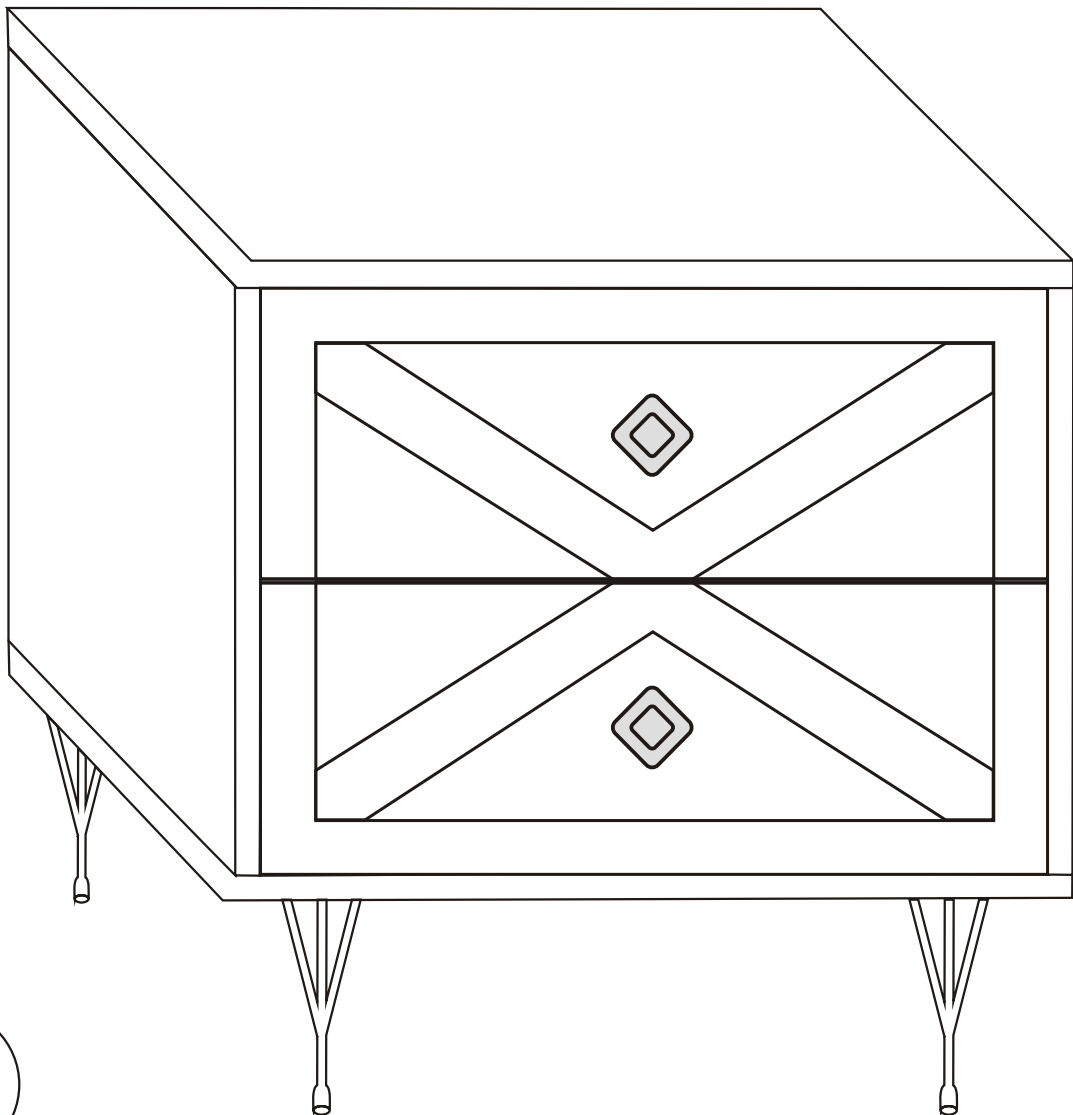

Noční stolek/Nočný stolík

LUNA

Montážní/Montážny návod

A1

POZOR!!!

Hlavním spojovacím materiálem pro tyto produkty je spojovací kování Minifix. Před zahájením montáže zkontrolujte níže uvedené výkresy.

Hlavným spojovacím materiálom pre tieto produkty je spojovacie kovanie Minifix. Pred zahájením montáže skontrolujte nižšie uvedené výkresy.

8

Pripevněte plastové díly, které jsou součástí balení příslušenství, ke všem kusům nábytku, jak je uvedeno na obrázku. Tento postup zabrání jakékoli nerovnováze, která může být způsobena nerovným povrchem, a zajistí dlouhodobější a pohodlnější používání.

Pripevnite plastové diely, ktoré sú súčasťou balenia príslušenstva, ku všetkým kusom nábytku, ako je uvedené na obrázku. Tento postup zabráni akejkoľvek nerovnováhe, ktorá môže byť spôsobená nerovným povrchom, a zaistí dlhodobejšie a pohodlnejšie používanie.