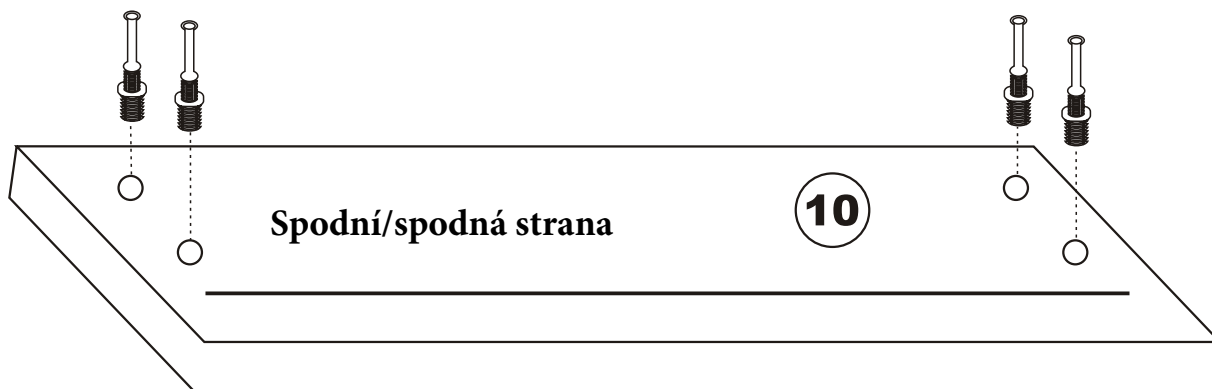

Noční stolek/Nočný stolík

LUNA

Montážní/Montážny návod

A1

POZOR!!!

Hlavním spojovacím materiálem pro tyto produkty je spojovací kování Minifix. Před zahájením montáže zkontrolujte níže uvedené výkresy.

Hlavným spojovacím materiálom pre tieto produkty je spojovacie kovanie Minifix. Pred zahájením montáže skontrolujte nižšie uvedené výkresy.

Seznam příslušenství/Zoznam príslušenstva

B10  4 X	A2 Minifix  16X	C9  2X	C8  2X
	N20  36X	A3  8 X	A1 Minifix  16X
	T25  1X	T24  8 X	B6  4 X

Obecný pohled/Všeobecný pohľad

1

2

4

5

7

8

Pripevněte plastové díly, které jsou součástí balení příslušenství, ke všem kusům nábytku, jak je uvedeno na obrázku. Tento postup zabrání jakékoli nerovnováze, která může být způsobena nerovným povrchem, a zajistí dlouhodobější a pohodlnější používání.