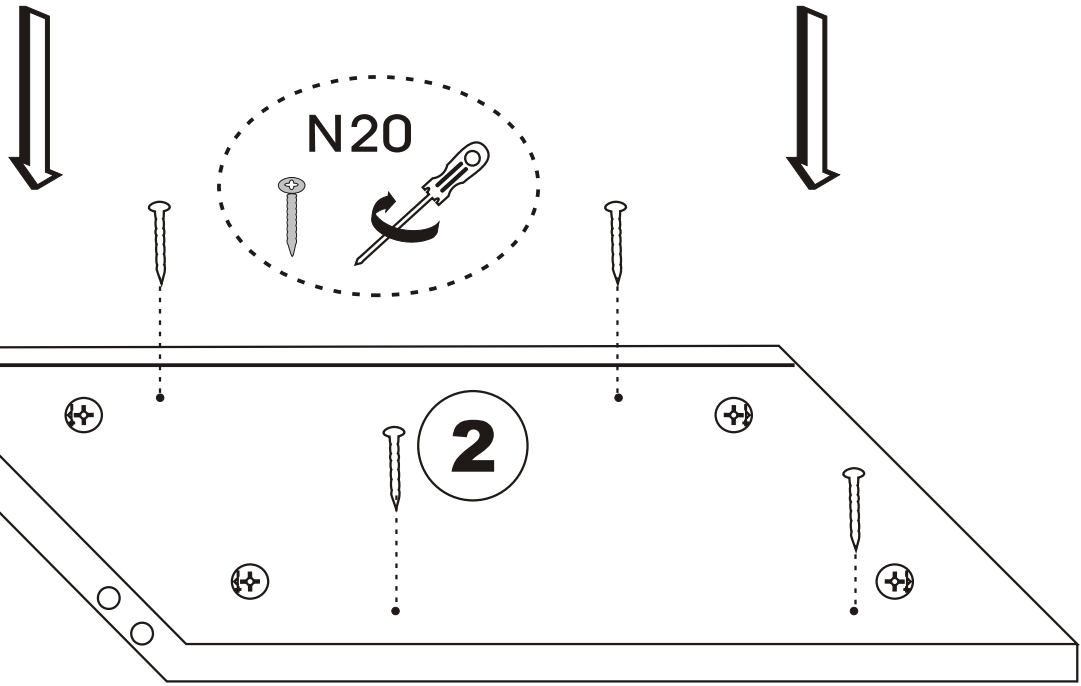

Noční stolek/Nočný stolík

LUNA

Montážní/Montážny návod

A1

POZOR!!!

Hlavním spojovacím materiálem pro tyto produkty je spojovací kování Minifix. Před zahájením montáže zkontrolujte níže uvedené výkresy.

Hlavným spojovacím materiálom pre tieto produkty je spojovacie kovanie Minifix. Pred zahájením montáže skontrolujte nižšie uvedené výkresy.

Seznam příslušenství/Zoznam príslušenstva

B10  4 X	A2 Minifix  16X	C9  2X	C8  2X
	N20  36X	A3  8 X	A1 Minifix  16X
	T25  1X	T24  8 X	B6  4 X

Obecný pohled/Všeobecný pohľad

1

2

4

5

7

8

Pripevněte plastové díly, které jsou součástí balení příslušenství, ke všem kusům nábytku, jak je uvedeno na obrázku. Tento postup zabrání jakékoli nerovnováze, která může být způsobena nerovným povrchem, a zajistí dlouhodobější a pohodlnější používání.

Pripevnite plastové diely, ktoré sú súčasťou balenia príslušenstva, ku všetkým kusom nábytku, ako je uvedené na obrázku. Tento postup zabráni akejkoľvek nerovnováhe, ktorá môže byť spôsobená nerovným povrchom, a zaistí dlhodobejšie a pohodlnejšie používanie.