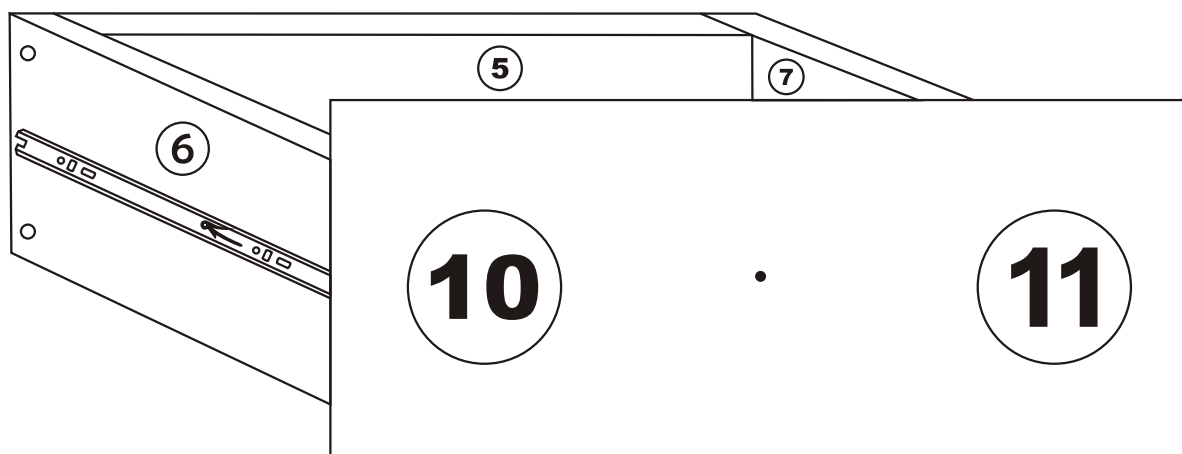

Noční stolek/Nočný stolík

LUNA

Montážní/Montážny návod

A1

POZOR!!!

Hlavním spojovacím materiálem pro tyto produkty je spojovací kování Minifix. Před zahájením montáže zkontrolujte níže uvedené výkresy.

Hlavným spojovacím materiálom pre tieto produkty je spojovacie kovanie Minifix. Pred zahájením montáže skontrolujte nižšie uvedené výkresy.

8

Pripevněte plastové díly, které jsou součástí balení příslušenství, ke všem kusům nábytku, jak je uvedeno na obrázku. Tento postup zabrání jakékoli nerovnováze, která může být způsobena nerovným povrchem, a zajistí dlouhodobější a pohodlnější používání.