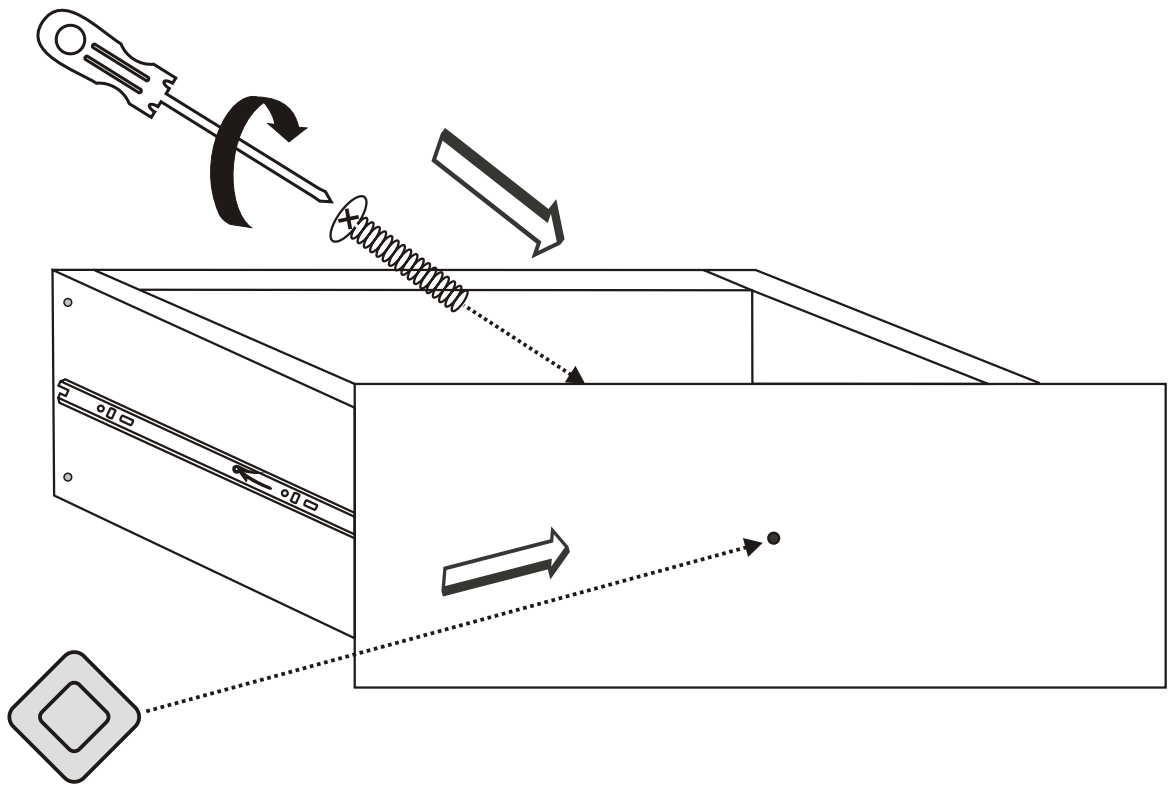

Noční stolek/Nočný stolík

LUNA

Montážní/Montážny návod

A1

POZOR!!!

Hlavním spojovacím materiálem pro tyto produkty je spojovací kování Minifix. Před zahájením montáže zkontrolujte níže uvedené výkresy.

Hlavným spojovacím materiálom pre tieto produkty je spojovacie kovanie Minifix. Pred zahájením montáže skontrolujte nižšie uvedené výkresy.

Seznam příslušenství/Zoznam príslušenstva

B10  4 X	A2 Minifix  16X	C9  2X	C8  2X
	N20  36X	A3  8 X	A1 Minifix  16X
	T25  1X	T24  8 X	B6  4 X

Obecný pohled/Všeobecný pohľad

1

2

4

5

7

8

Pripevněte plastové díly, které jsou součástí balení příslušenství, ke všem kusům nábytku, jak je uvedeno na obrázku. Tento postup zabrání jakékoli nerovnováze, která může být způsobena nerovným povrchem, a zajistí dlouhodobější a pohodlnější používání.

Pripevnite plastové diely, ktoré sú súčasťou balenia príslušenstva, ku všetkým kusom nábytku, ako je uvedené na obrázku. Tento postup zabráni akejkoľvek nerovnováhe, ktorá môže byť spôsobená nerovným povrchom, a zaistí dlhodobejšie a pohodlnejšie používanie.