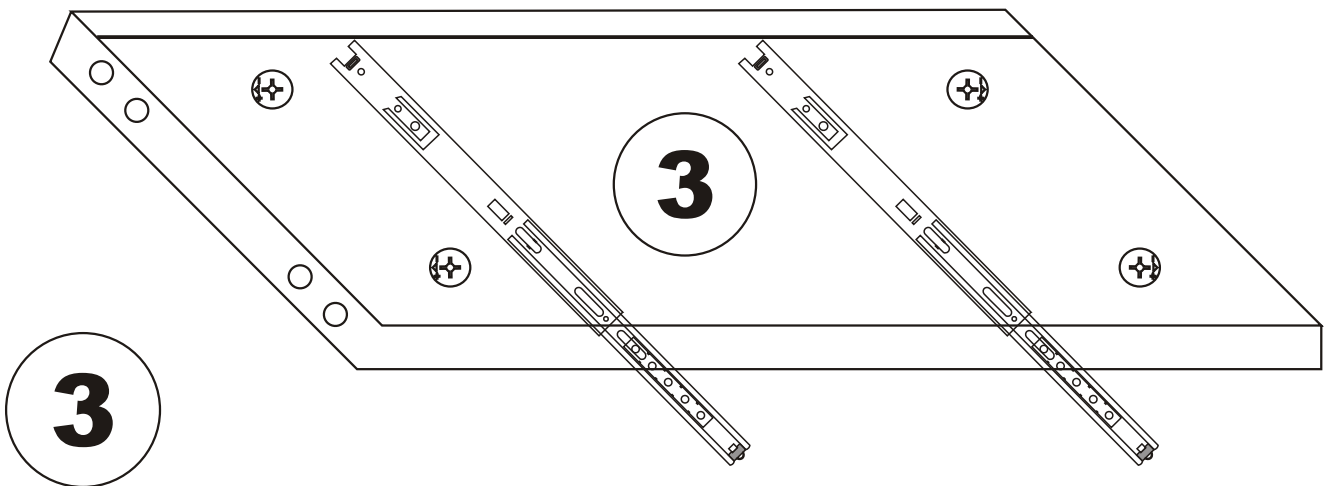

Noční stolek/Nočný stolík

LUNA

Montážní/Montážny návod

A1

POZOR!!!

Hlavním spojovacím materiálem pro tyto produkty je spojovací kování Minifix. Před zahájením montáže zkontrolujte níže uvedené výkresy.

Hlavným spojovacím materiálom pre tieto produkty je spojovacie kovanie Minifix. Pred zahájením montáže skontrolujte nižšie uvedené výkresy.

Seznam příslušenství/Zoznam príslušenstva

B10  4 X	A2 Minifix  16X	C9  2X	C8  2X
	N20  36X	A3  8 X	A1 Minifix  16X
	T25  1X	T24  8 X	B6  4 X

Obecný pohled/Všeobecný pohľad

1

2

4

5

7

8

Pripevněte plastové díly, které jsou součástí balení příslušenství, ke všem kusům nábytku, jak je uvedeno na obrázku. Tento postup zabrání jakékoli nerovnováze, která může být způsobena nerovným povrchem, a zajistí dlouhodobější a pohodlnější používání.

Pripevnite plastové diely, ktoré sú súčasťou balenia príslušenstva, ku všetkým kusom nábytku, ako je uvedené na obrázku. Tento postup zabráni akejkoľvek nerovnováhe, ktorá môže byť spôsobená nerovným povrchom, a zaistí dlhodobejšie a pohodlnejšie používanie.