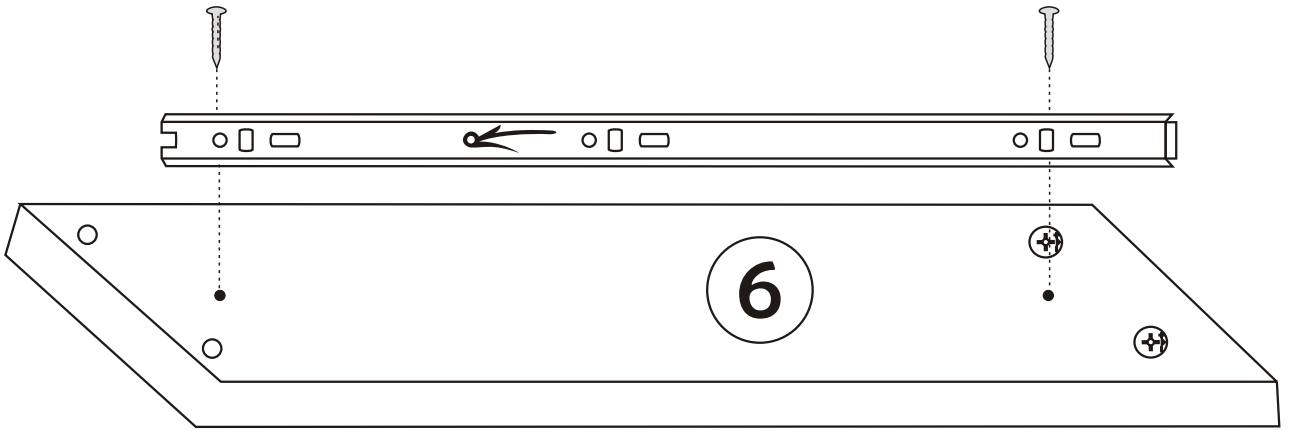

Noční stolek/Nočný stolík

LUNA

Montážní/Montážny návod

A1

POZOR!!!

Hlavním spojovacím materiálem pro tyto produkty je spojovací kování Minifix. Před zahájením montáže zkontrolujte níže uvedené výkresy.

Hlavným spojovacím materiálom pre tieto produkty je spojovacie kovanie Minifix. Pred zahájením montáže skontrolujte nižšie uvedené výkresy.

Seznam příslušenství/Zoznam príslušenstva

B10  4 X	A2 Minifix  16X	C9  2X	C8  2X
	N20  36X	A3  8 X	A1 Minifix  16X
	T25  1X	T24  8 X	B6  4 X

Obecný pohled/Všeobecný pohľad

1

2

4

5

7

8

Pripevněte plastové díly, které jsou součástí balení příslušenství, ke všem kusům nábytku, jak je uvedeno na obrázku. Tento postup zabrání jakékoli nerovnováze, která může být způsobena nerovným povrchem, a zajistí dlouhodobější a pohodlnější používání.

Pripevnite plastové diely, ktoré sú súčasťou balenia príslušenstva, ku všetkým kusom nábytku, ako je uvedené na obrázku. Tento postup zabráni akejkoľvek nerovnováhe, ktorá môže byť spôsobená nerovným povrchom, a zaistí dlhodobejšie a pohodlnejšie používanie.