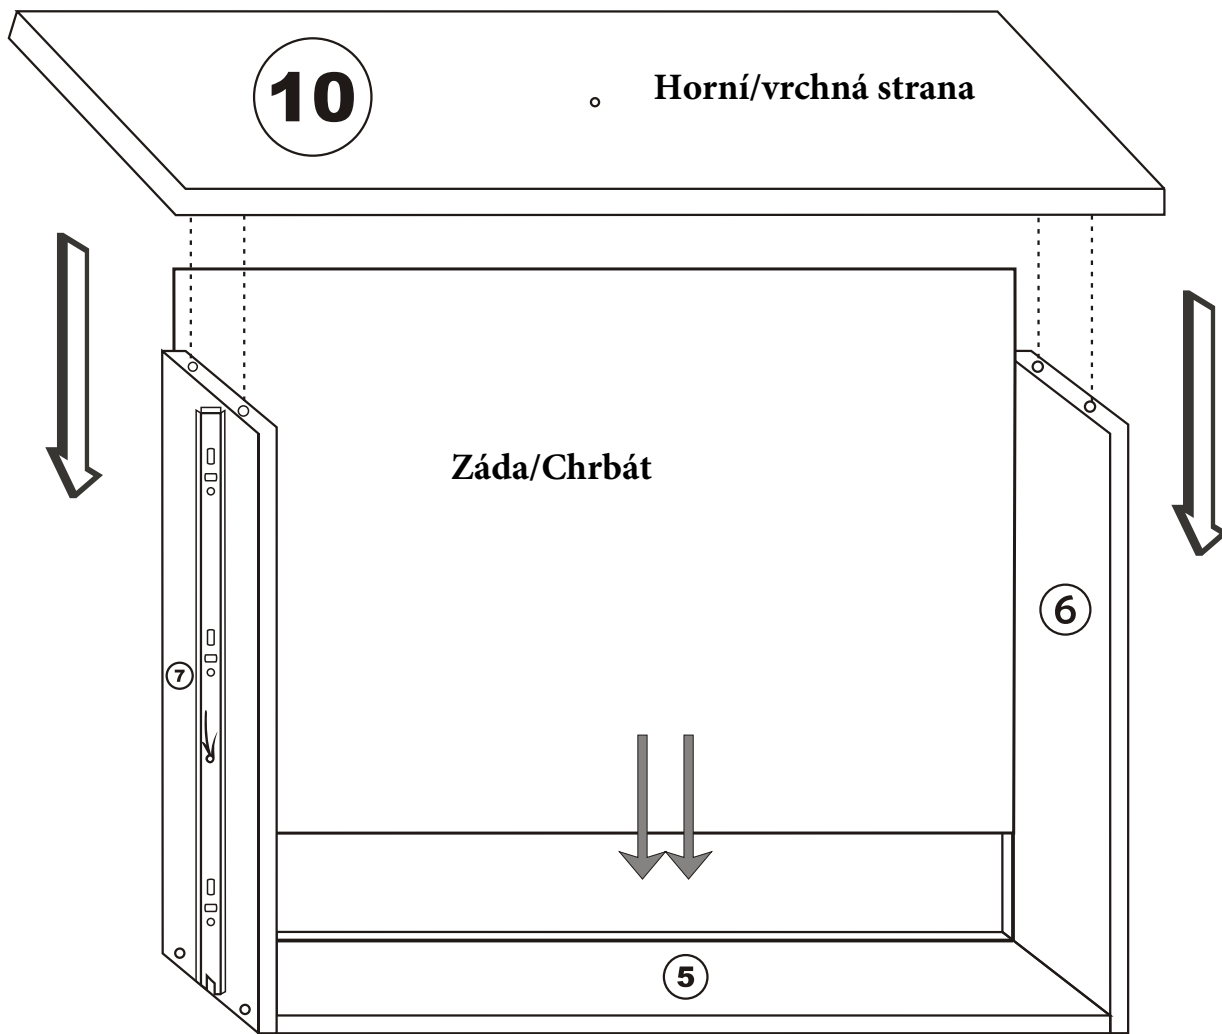

Noční stolek/Nočný stolík

LUNA

Montážní/Montážny návod

A1

POZOR!!!

Hlavním spojovacím materiálem pro tyto produkty je spojovací kování Minifix. Před zahájením montáže zkontrolujte níže uvedené výkresy.

Hlavným spojovacím materiálom pre tieto produkty je spojovacie kovanie Minifix. Pred zahájením montáže skontrolujte nižšie uvedené výkresy.

8

Pripevněte plastové díly, které jsou součástí balení příslušenství, ke všem kusům nábytku, jak je uvedeno na obrázku. Tento postup zabrání jakékoli nerovnováze, která může být způsobena nerovným povrchem, a zajistí dlouhodobější a pohodlnější používání.