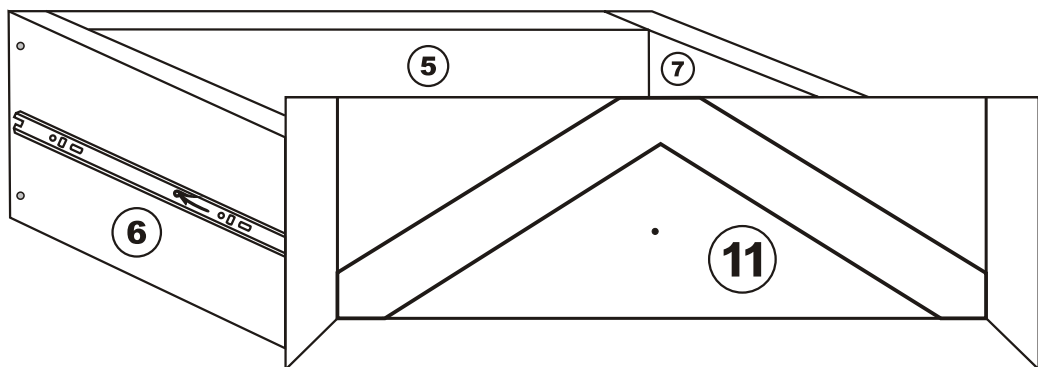

Noční stolek/Nočný stolík

LUNA

Montážní/Montážny návod

A1

POZOR!!!

Hlavním spojovacím materiálem pro tyto produkty je spojovací kování Minifix. Před zahájením montáže zkontrolujte níže uvedené výkresy.

Hlavným spojovacím materiálom pre tieto produkty je spojovacie kovanie Minifix. Pred zahájením montáže skontrolujte nižšie uvedené výkresy.

8

Pripevněte plastové díly, které jsou součástí balení příslušenství, ke všem kusům nábytku, jak je uvedeno na obrázku. Tento postup zabrání jakékoli nerovnováze, která může být způsobena nerovným povrchem, a zajistí dlouhodobější a pohodlnější používání.

Pripevnite plastové diely, ktoré sú súčasťou balenia príslušenstva, ku všetkým kusom nábytku, ako je uvedené na obrázku. Tento postup zabráni akejkoľvek nerovnováhe, ktorá môže byť spôsobená nerovným povrchom, a zaistí dlhodobejšie a pohodlnejšie používanie.