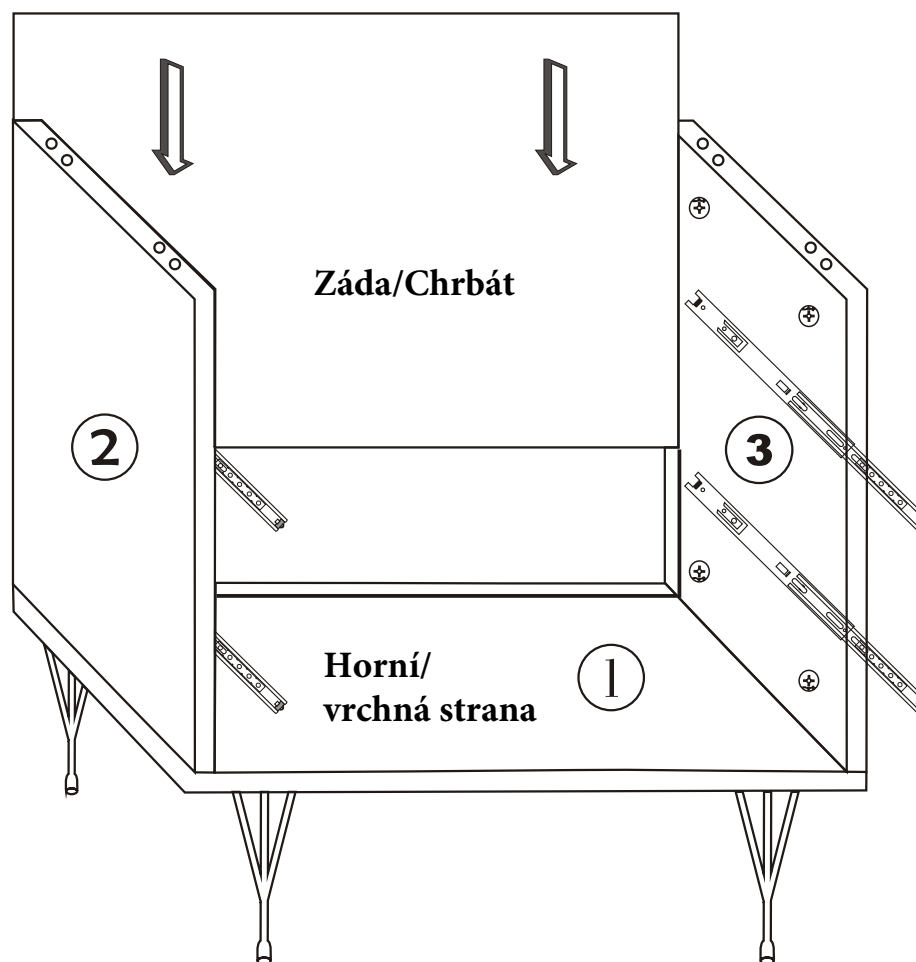

Noční stolek/Nočný stolík

LUNA

Montážní/Montážny návod

A1

POZOR!!!

Hlavním spojovacím materiálem pro tyto produkty je spojovací kování Minifix. Před zahájením montáže zkontrolujte níže uvedené výkresy.

Hlavným spojovacím materiálom pre tieto produkty je spojovacie kovanie Minifix. Pred zahájením montáže skontrolujte nižšie uvedené výkresy.

Seznam příslušenství/Zoznam príslušenstva

B10  4 X	A2 Minifix  16X	C9  2X	C8  2X
	N20  36X	A3  8 X	A1 Minifix  16X
	T25  1X	T24  8 X	B6  4 X

Obecný pohled/Všeobecný pohľad

1

2

4

5

7

8

Pripevněte plastové díly, které jsou součástí balení příslušenství, ke všem kusům nábytku, jak je uvedeno na obrázku. Tento postup zabrání jakékoli nerovnováze, která může být způsobena nerovným povrchem, a zajistí dlouhodobější a pohodlnější používání.

Pripevnite plastové diely, ktoré sú súčasťou balenia príslušenstva, ku všetkým kusom nábytku, ako je uvedené na obrázku. Tento postup zabráni akejkoľvek nerovnováhe, ktorá môže byť spôsobená nerovným povrchom, a zaistí dlhodobejšie a pohodlnejšie používanie.