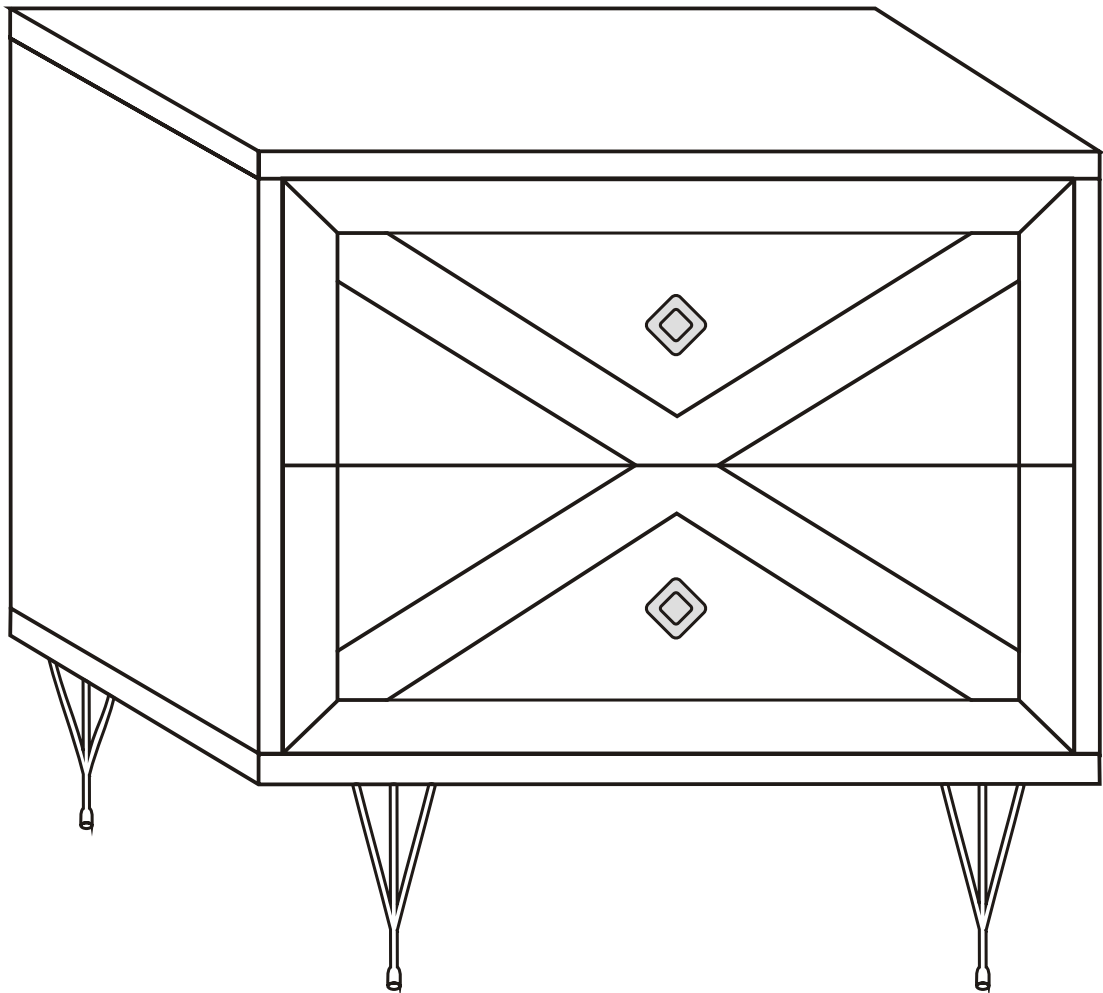

Noční stolek/Nočný stolík

LUNA

Montážní/Montážny návod

A1

POZOR!!!

Hlavním spojovacím materiálem pro tyto produkty je spojovací kování Minifix. Před zahájením montáže zkontrolujte níže uvedené výkresy.

Hlavným spojovacím materiálom pre tieto produkty je spojovacie kovanie Minifix. Pred zahájením montáže skontrolujte nižšie uvedené výkresy.