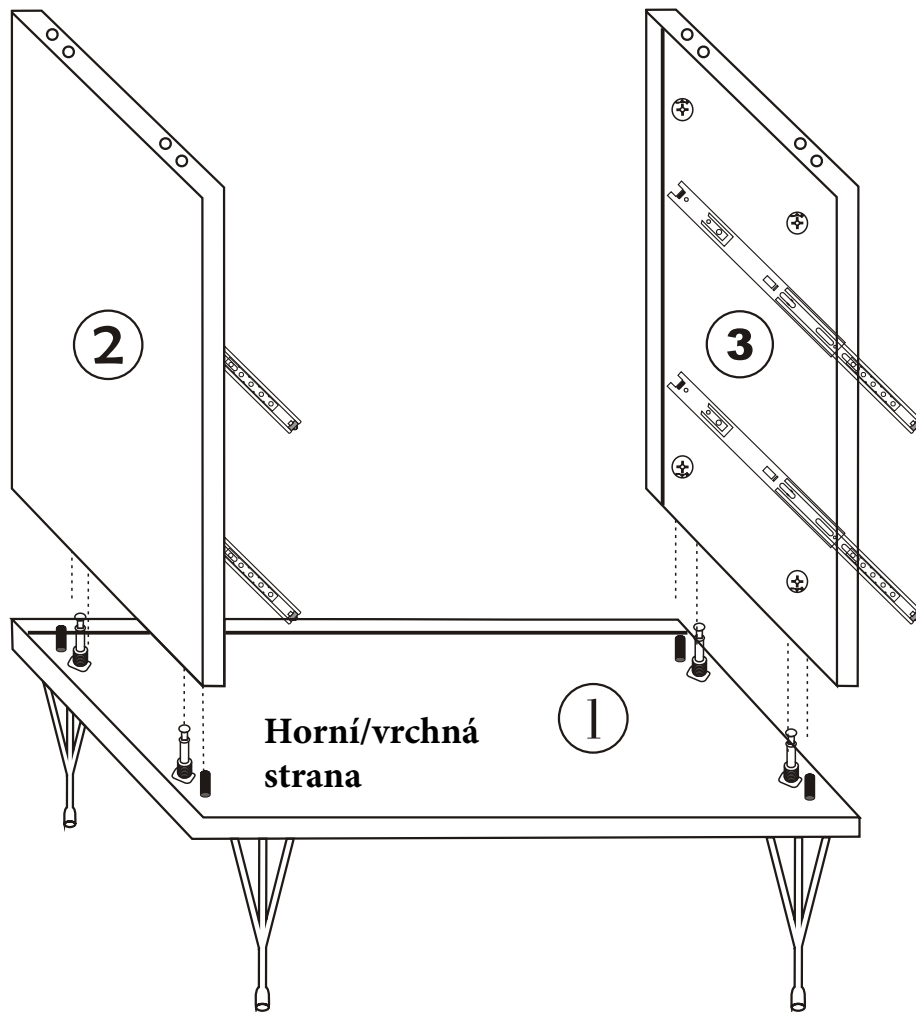

Noční stolek/Nočný stolík

LUNA

Montážní/Montážny návod

A1

POZOR!!!

Hlavním spojovacím materiálem pro tyto produkty je spojovací kování Minifix. Před zahájením montáže zkontrolujte níže uvedené výkresy.

Hlavným spojovacím materiálom pre tieto produkty je spojovacie kovanie Minifix. Pred zahájením montáže skontrolujte nižšie uvedené výkresy.

Seznam příslušenství/Zoznam príslušenstva

B10  4 X	A2 Minifix  16X	C9  2X	C8  2X
	N20  36X	A3  8 X	A1 Minifix  16X
	T25  1X	T24  8 X	B6  4 X

Obecný pohled/Všeobecný pohľad

1

2

4

5

7

8

Pripevněte plastové díly, které jsou součástí balení příslušenství, ke všem kusům nábytku, jak je uvedeno na obrázku. Tento postup zabrání jakékoli nerovnováze, která může být způsobena nerovným povrchem, a zajistí dlouhodobější a pohodlnější používání.

Pripevnite plastové diely, ktoré sú súčasťou balenia príslušenstva, ku všetkým kusom nábytku, ako je uvedené na obrázku. Tento postup zabráni akejkoľvek nerovnováhe, ktorá môže byť spôsobená nerovným povrchom, a zaistí dlhodobejšie a pohodlnejšie používanie.