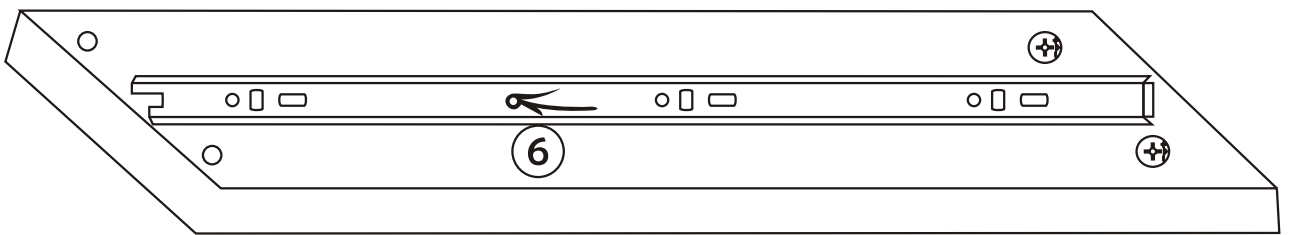

Noční stolek/Nočný stolík

LUNA

Montážní/Montážny návod

A1

POZOR!!!

Hlavním spojovacím materiálem pro tyto produkty je spojovací kování Minifix. Před zahájením montáže zkontrolujte níže uvedené výkresy.

Hlavným spojovacím materiálom pre tieto produkty je spojovacie kovanie Minifix. Pred zahájením montáže skontrolujte nižšie uvedené výkresy.

Seznam příslušenství/Zoznam príslušenstva

B10  4 X	A2 Minifix  16X	C9  2X	C8  2X
	N20  36X	A3  8 X	A1 Minifix  16X
	T25  1X	T24  8 X	B6  4 X

Obecný pohled/Všeobecný pohľad

1

2

4

5

7

8

Pripevněte plastové díly, které jsou součástí balení příslušenství, ke všem kusům nábytku, jak je uvedeno na obrázku. Tento postup zabrání jakékoli nerovnováze, která může být způsobena nerovným povrchem, a zajistí dlouhodobější a pohodlnější používání.

Pripevnite plastové diely, ktoré sú súčasťou balenia príslušenstva, ku všetkým kusom nábytku, ako je uvedené na obrázku. Tento postup zabráni akejkoľvek nerovnováhe, ktorá môže byť spôsobená nerovným povrchom, a zaistí dlhodobejšie a pohodlnejšie používanie.