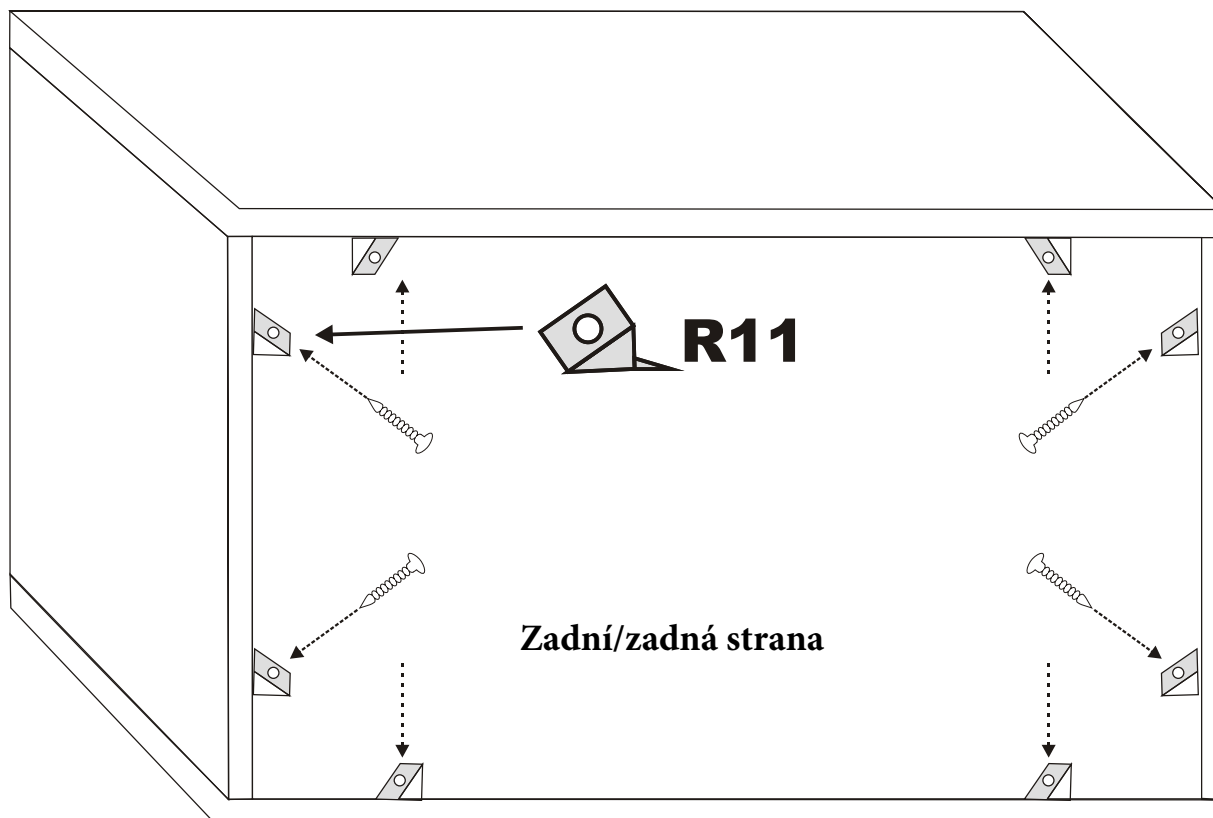

Noční stolek/Nočný stolík

LUNA

Montážní/Montážny návod

A1

POZOR!!!

Hlavním spojovacím materiálem pro tyto produkty je spojovací kování Minifix. Před zahájením montáže zkontrolujte níže uvedené výkresy.

Hlavným spojovacím materiálom pre tieto produkty je spojovacie kovanie Minifix. Pred zahájením montáže skontrolujte nižšie uvedené výkresy.

Seznam příslušenství/Zoznam príslušenstva

B10  4 X	A2 Minifix  16X	C9  2X	C8  2X
	N20  36X	A3  8 X	A1 Minifix  16X
	T25  1X	T24  8 X	B6  4 X

Obecný pohled/Všeobecný pohľad

1

2

4

5

7

8

Pripevněte plastové díly, které jsou součástí balení příslušenství, ke všem kusům nábytku, jak je uvedeno na obrázku. Tento postup zabrání jakékoli nerovnováze, která může být způsobena nerovným povrchem, a zajistí dlouhodobější a pohodlnější používání.

Pripevnite plastové diely, ktoré sú súčasťou balenia príslušenstva, ku všetkým kusom nábytku, ako je uvedené na obrázku. Tento postup zabráni akejkoľvek nerovnováhe, ktorá môže byť spôsobená nerovným povrchom, a zaistí dlhodobejšie a pohodlnejšie používanie.