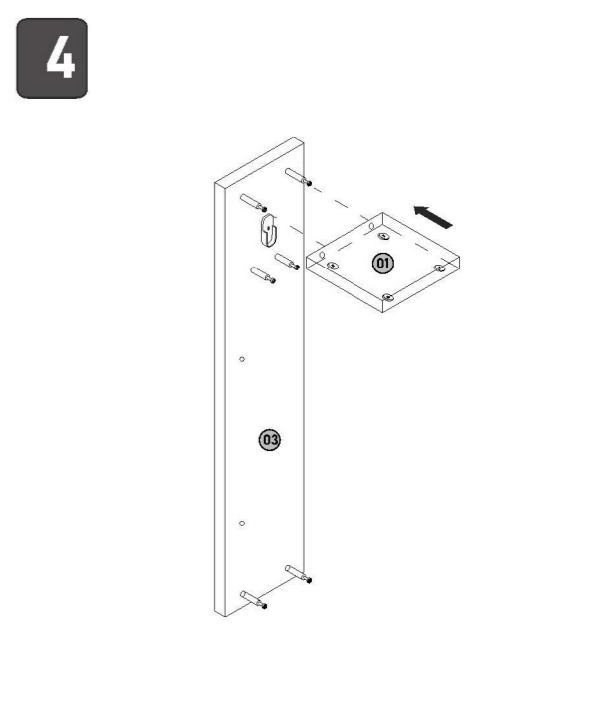

Koupelňová skříňka STAR

Kúpeľňová skrinka STAR

A		12 ks
B		12 ks
C		2 ks
D		1 ks
E		2 ks
F		1 ks
G		3 ks
01		2 ks
02		1 ks
03		2 ks
04		1 ks

V případě, že potřebujete náhradní díl, uveďte číslo modelu uvedené v montážním návodu a počet kusů.
 V prípade, že potrebujete náhradný diel, uveďte číslo modelu uvedené v montážnom návode a počet kusov.