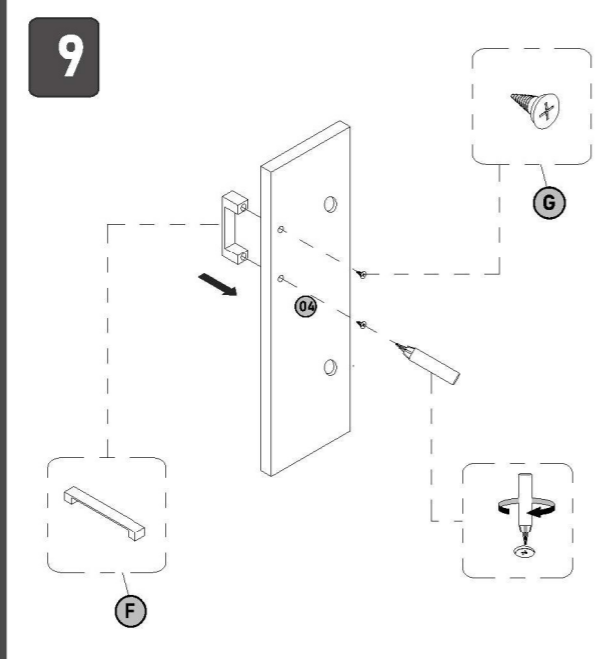

Koupelňová skříňka STAR

Kúpeľňová skrinka STAR

A		12 ks
B		12 ks
C		2 ks
D		1 ks
E		2 ks
F		1 ks
G		3 ks
01		2 ks
02		1 ks
03		2 ks
04		1 ks

V případě, že potřebujete náhradní díl, uveďte číslo modelu uvedené v montážním návodu a počet kusů.
 V prípade, že potrebujete náhradný diel, uveďte číslo modelu uvedené v montážnom návode a počet kusov.