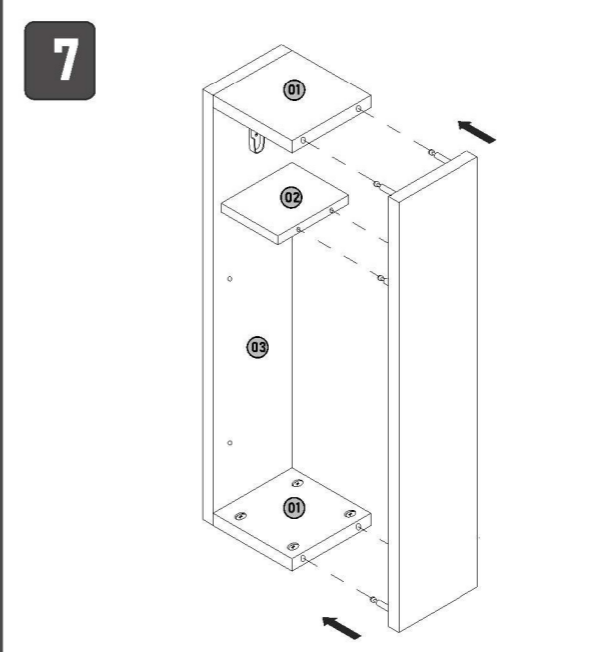

Koupelňová skříňka STAR

Kúpeľňová skrinka STAR

A		12 ks
B		12 ks
C		2 ks
D		1 ks
E		2 ks
F		1 ks
G		3 ks
01		2 ks
02		1 ks
03		2 ks
04		1 ks

V případě, že potřebujete náhradní díl, uveďte číslo modelu uvedené v montážním návodu a počet kusů.
 V prípade, že potrebujete náhradný diel, uveďte číslo modelu uvedené v montážnom návode a počet kusov.