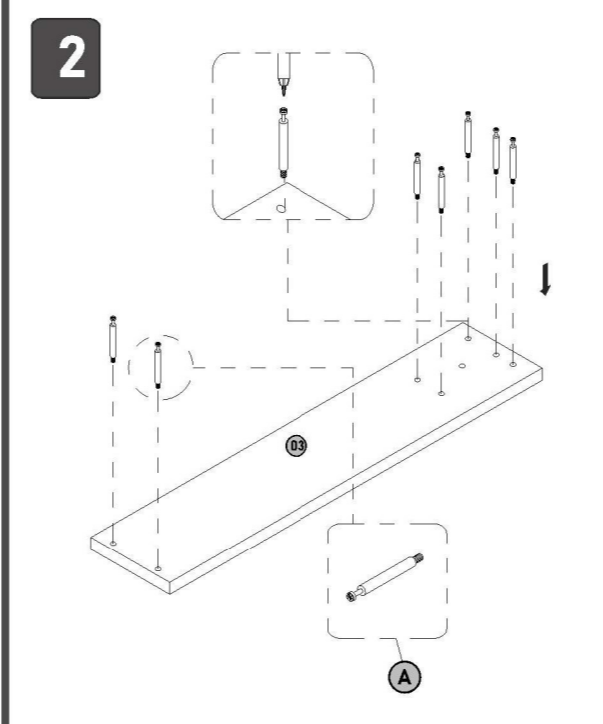

Koupelňová skříňka STAR

Kúpeľňová skrinka STAR

A		12 ks
B		12 ks
C		2 ks
D		1 ks
E		2 ks
F		1 ks
G		3 ks
01		2 ks
02		1 ks
03		2 ks
04		1 ks

V případě, že potřebujete náhradní díl, uveďte číslo modelu uvedené v montážním návodu a počet kusů.
 V prípade, že potrebujete náhradný diel, uveďte číslo modelu uvedené v montážnom návode a počet kusov.