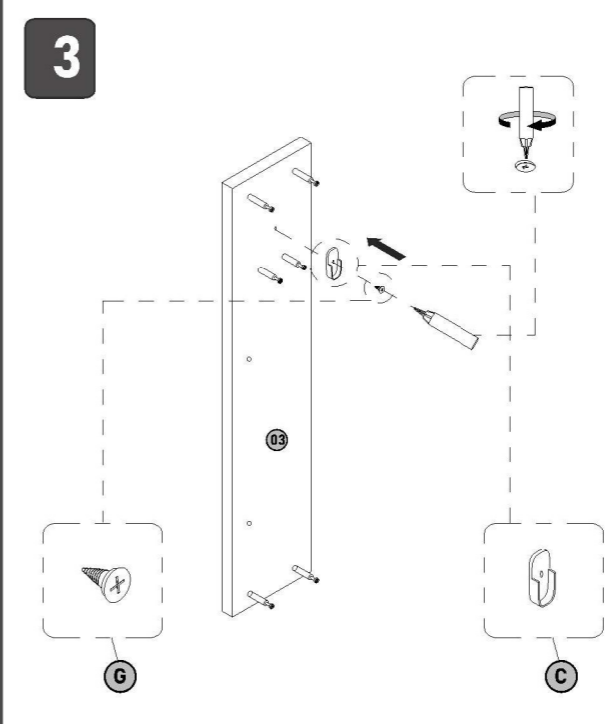

Koupelňová skříňka STAR

Kúpeľňová skrinka STAR

A		12 ks
B		12 ks
C		2 ks
D		1 ks
E		2 ks
F		1 ks
G		3 ks
01		2 ks
02		1 ks
03		2 ks
04		1 ks

V případě, že potřebujete náhradní díl, uveďte číslo modelu uvedené v montážním návodu a počet kusů.
 V prípade, že potrebujete náhradný diel, uveďte číslo modelu uvedené v montážnom návode a počet kusov.