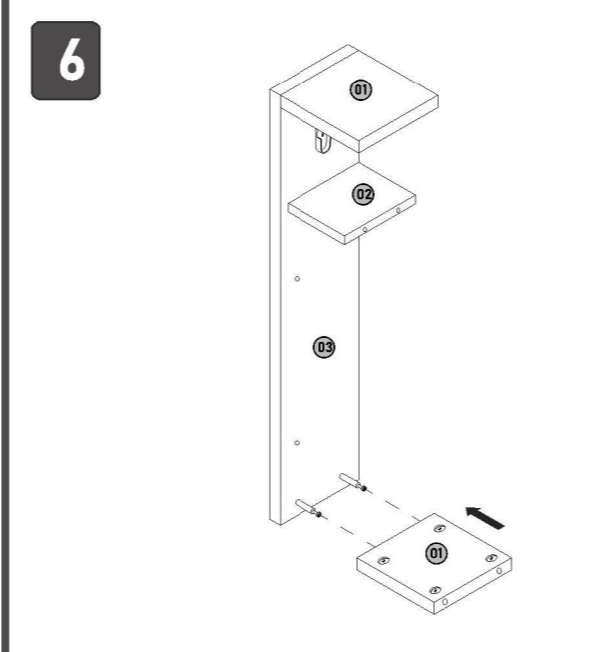

Koupelňová skříňka STAR

Kúpeľňová skrinka STAR

A		12 ks
B		12 ks
C		2 ks
D		1 ks
E		2 ks
F		1 ks
G		3 ks
01		2 ks
02		1 ks
03		2 ks
04		1 ks

V případě, že potřebujete náhradní díl, uveďte číslo modelu uvedené v montážním návodu a počet kusů.
 V prípade, že potrebujete náhradný diel, uveďte číslo modelu uvedené v montážnom návode a počet kusov.