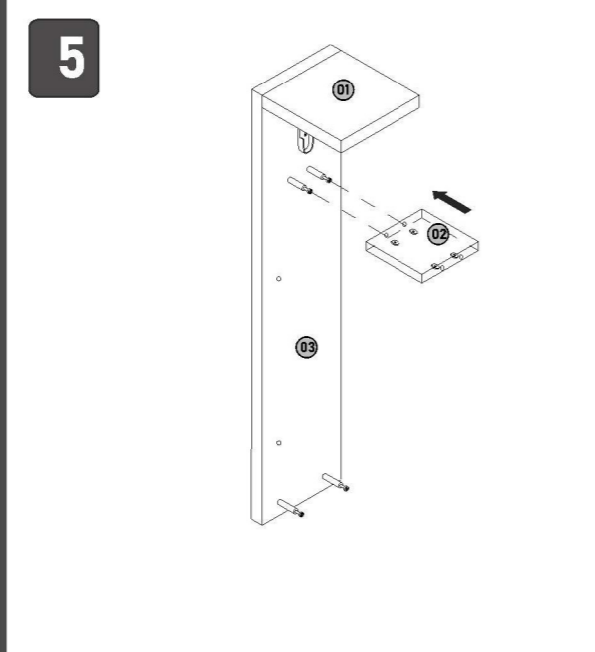

Koupelňová skříňka STAR

Kúpeľňová skrinka STAR

A		12 ks
B		12 ks
C		2 ks
D		1 ks
E		2 ks
F		1 ks
G		3 ks
01		2 ks
02		1 ks
03		2 ks
04		1 ks

V případě, že potřebujete náhradní díl, uveďte číslo modelu uvedené v montážním návodu a počet kusů.
 V prípade, že potrebujete náhradný diel, uveďte číslo modelu uvedené v montážnom návode a počet kusov.