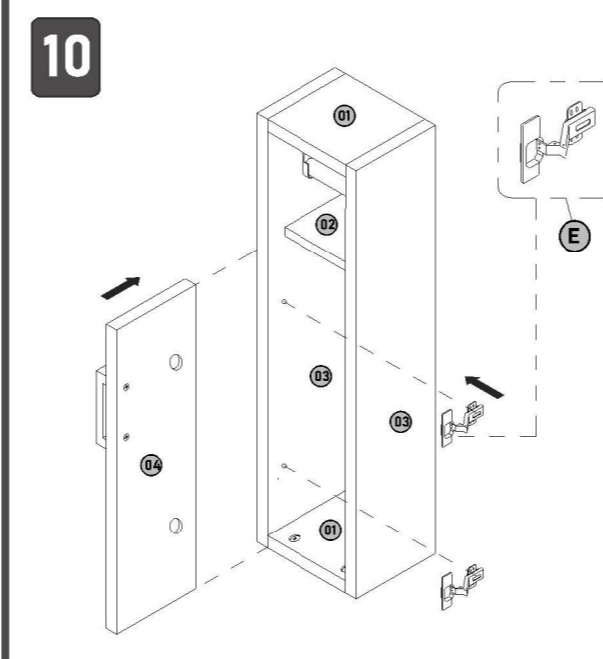

Koupelňová skříňka STAR

Kúpeľňová skrinka STAR

A		12 ks
B		12 ks
C		2 ks
D		1 ks
E		2 ks
F		1 ks
G		3 ks
01		2 ks
02		1 ks
03		2 ks
04		1 ks

V případě, že potřebujete náhradní díl, uveďte číslo modelu uvedené v montážním návodu a počet kusů.
 V prípade, že potrebujete náhradný diel, uveďte číslo modelu uvedené v montážnom návode a počet kusov.