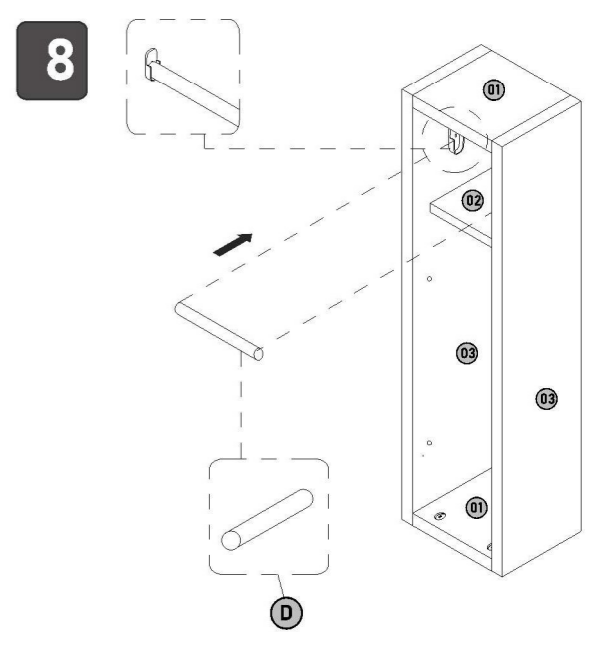

Koupelňová skříňka STAR

Kúpeľňová skrinka STAR

A		12 ks
B		12 ks
C		2 ks
D		1 ks
E		2 ks
F		1 ks
G		3 ks
01		2 ks
02		1 ks
03		2 ks
04		1 ks

V případě, že potřebujete náhradní díl, uveďte číslo modelu uvedené v montážním návodu a počet kusů.
 V prípade, že potrebujete náhradný diel, uveďte číslo modelu uvedené v montážnom návode a počet kusov.