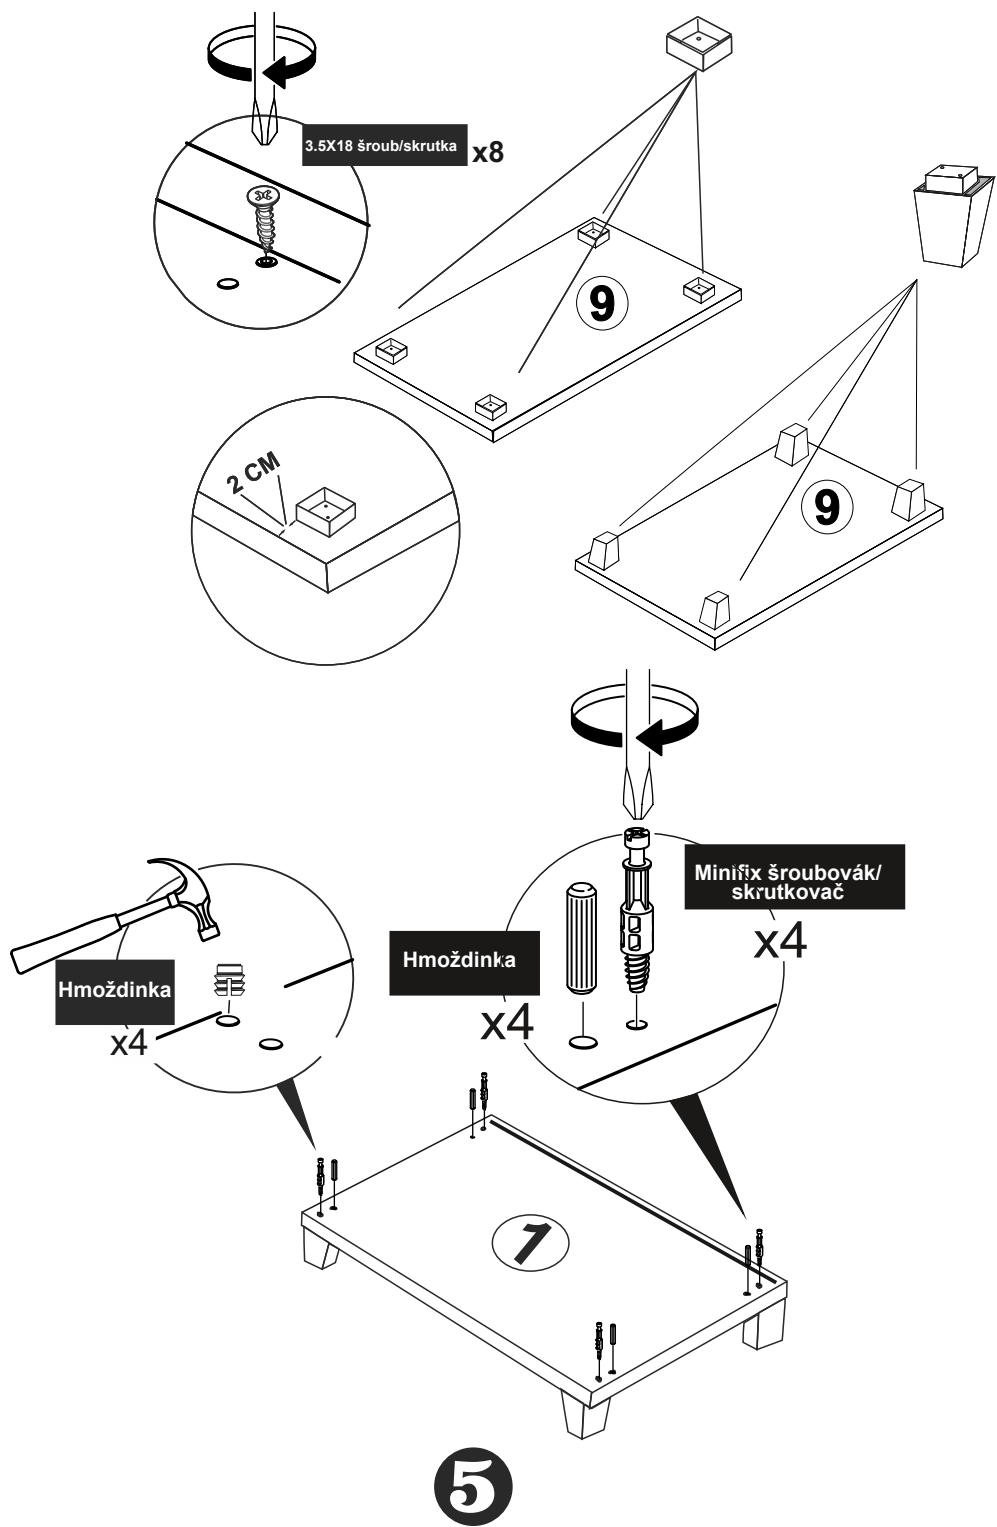

Minifix je hlavný materiál určený na spájanie jednotlivých dielov. Než začnete pracovať, prezrite si pozorne nákresy nižšie.

Minifix hmoždinky

Minifix fixační šroub/fixační skrutka

Minifix šroubovák/skrutkovač

šroub/skrutka
úchytky
x1

úchytky

7

5

2

3

1

11

3.5X18 šroub/skrutka
x6

2

3.5X18 šroub/skrutka
x6

Pant/pánt
x3

6

4

Police umístěte
horizontálně na úchyty
Police umiestnite
horizontálne na podpery

9