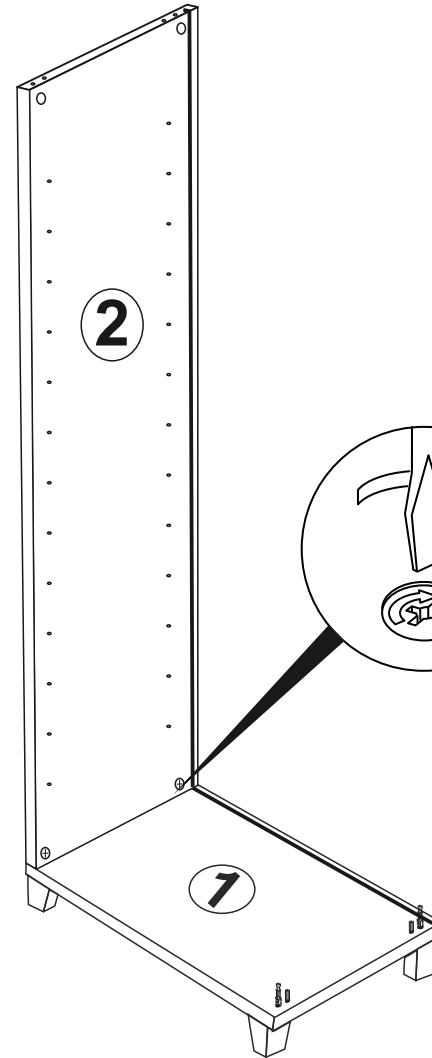

3.5X18 šroub/skrutka
x6

2

3.5X18 šroub/skrutka
x6

Pant/pánt
x3

6

4

Police umístěte
horizontálně na úchyty
Police umiestnite
horizontálne na podpery

9