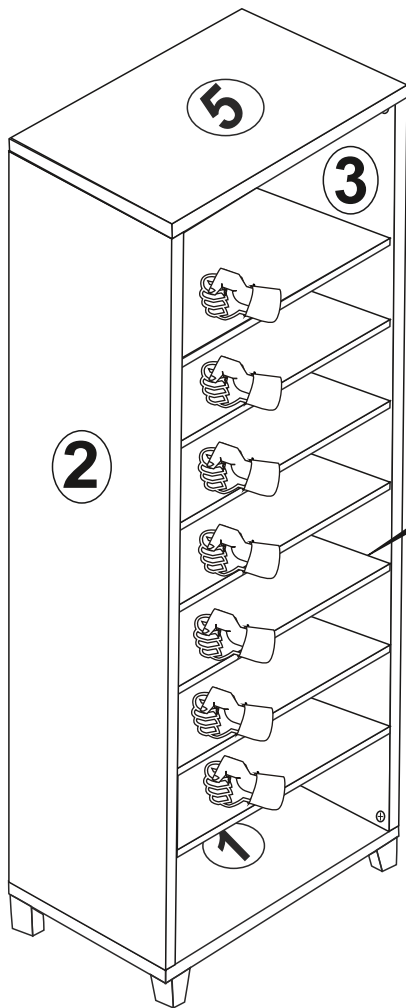

šroub/skrutka
úchytky
x1

úchytky

7

5

2

3

1

11

3.5X18 šroub/skrutka
x6

2

3.5X18 šroub/skrutka
x6

Pant/pánt
x3

6

4

Police umístěte
horizontálně na úchyty
Police umiestnite
horizontálne na podpery

9