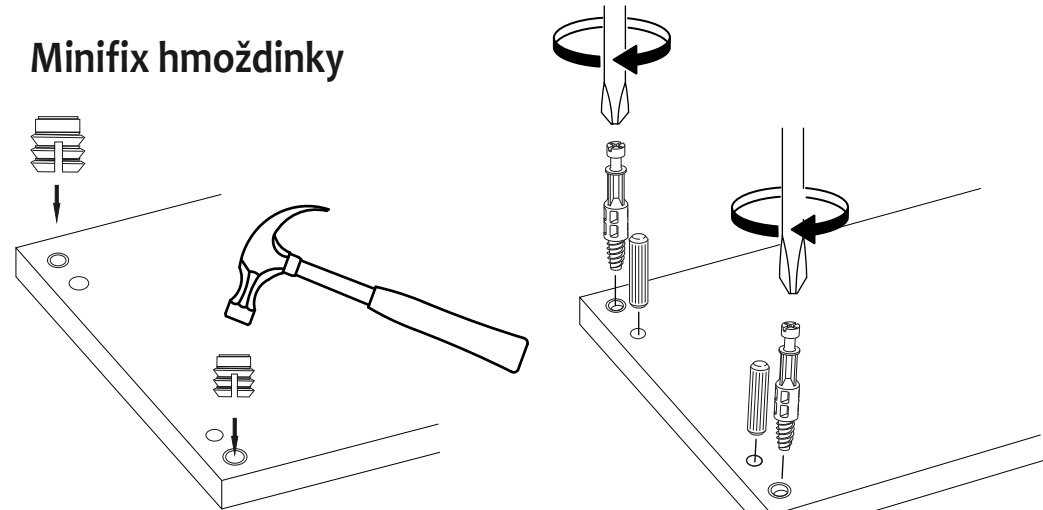

FILINTA Botníková komoda Skrinka na topánky

Montážní/Montážny návod

Doporučujeme sestavovat produkt dvěma dospělým osobám
Odporúčame zostavovať produkt dvom dospelým osobám

Nástroje nutné k sestavení produktu (není v balení)
Nástroje nutné na zostavenie produktu (nie sú v balení)

Seznam dílů/ Zoznam dielov

			
Minifix šroubovák/ skrutkovač x 8	Minifix fixační šroub/ fixačná skrutka x 8	Hmoždinka x 8	Hmoždinka X 8
			
3,5x18 Šroub/ skrutka x 28	Noha x 4	Úchyt pro police/policová podpera x 28	Rohový klín/klín x 8
			
Pant/pánt x 3	Šroub pro úchytku/ skrutka na rúčku x 1	úchytka x 1	

Během montáže postupujte přesně podle návodu
Počas montáže postupujte presne podľa návodu

POZOR !!

Minifix je hlavní materiál určený ke spojování jednotlivých dílů. Než začnete pracovat, prohlédněte si pozorně nákresy níže.

Minifix je hlavný materiál určený na spájanie jednotlivých dielov. Než začnete pracovať, prezrite si pozorne nákresy nižšie.

Minifix hmoždinky

Minifix fixační šroub/fixační skrutka

Minifix šroubovák/skrutkovač