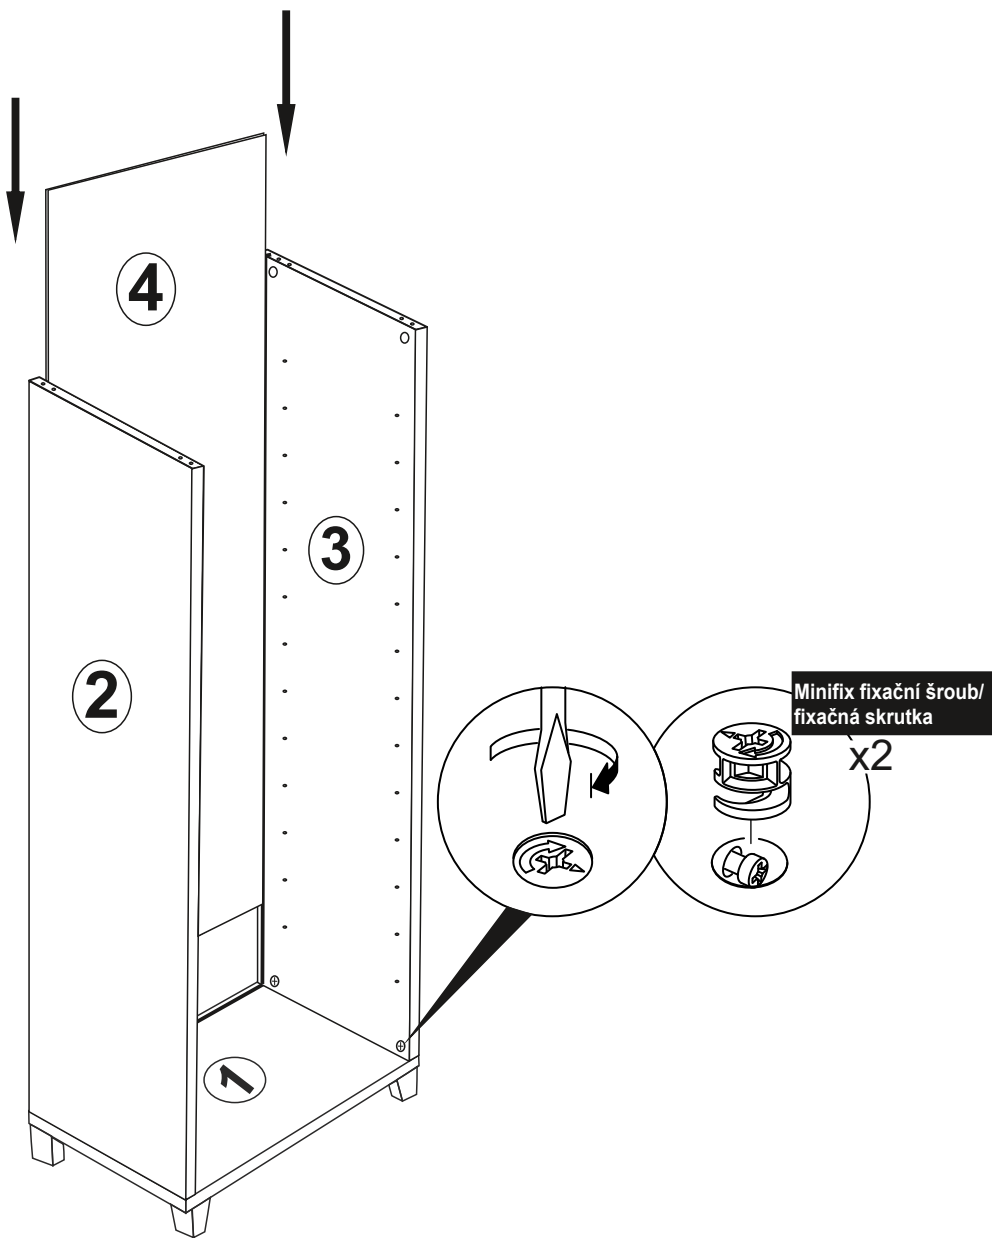

7

8

Dovozce/Dovozca: SCONTO
Nábytek, s.r.o., Jeremiášova 947/16,
Praha 5/ SCONTO Nábytok s.r.o.,
Nová 10/8144, Trnava