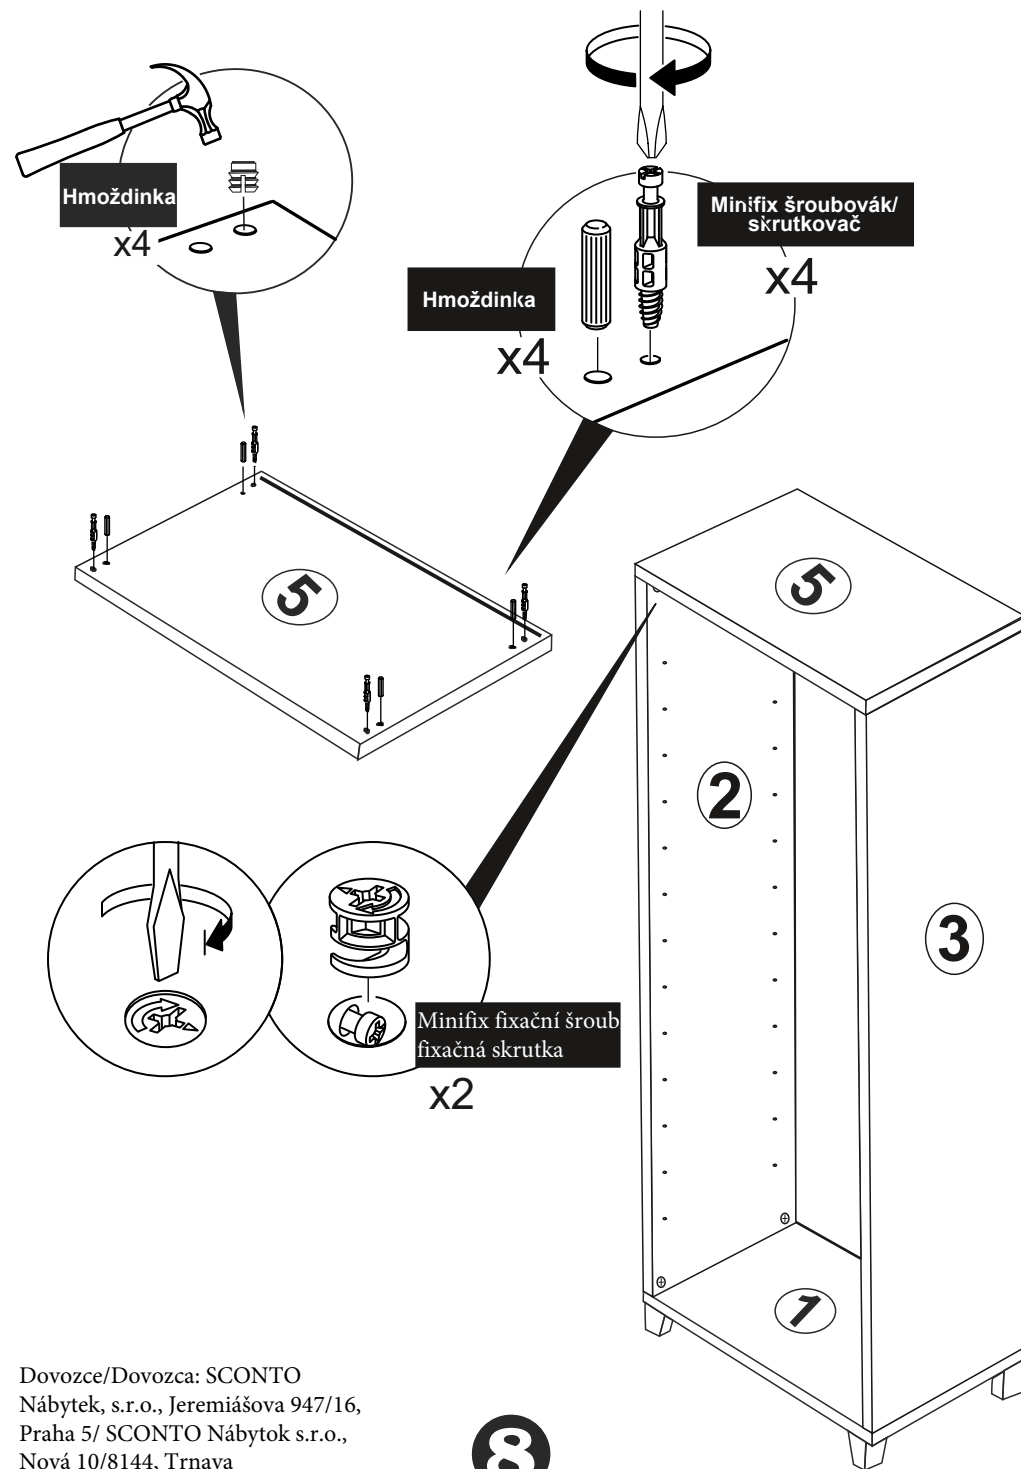

8

Dovozce/Dovozca: SCONTO
Nábytek, s.r.o., Jeremiášova 947/16,
Praha 5/ SCONTO Nábytok s.r.o.,
Nová 10/8144, Trnava