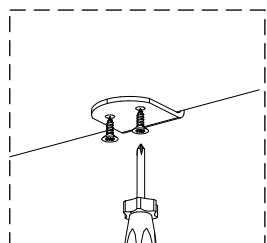

Sada nástěnných polic BOSS
Sada nástěnných polic BOSS

**Montážní/Montážny
návod**

KROK 1 :

KROK 2 :

Dovozce/Dovozca: SCONTO Nábytek, s.r.o.,
Jeremiášova 947/16, Praha 5/SCONTO Nábytek
s.r.o., Nová 10/8144, Trnava