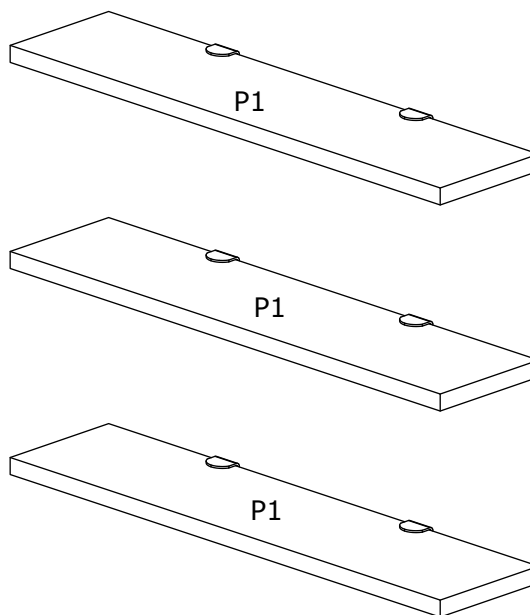

Sada nástěnných polic BOSS

Sada nástenných políc BOSS

Montážní/Montážny návod

**Spojka ke
stěně/spojovací
uholník**

6 KS

**4*70
šroub/skrutka**

6 KS

Hmoždinka

6 KS

**3,5*18
šroub/skrutka**

12 KS

CZ Vážený zákazníku,

Naše výrobky pečlivě vybíráme a navrhujeme pro naše zákazníky. Přejeme si, aby naše výrobky zákazníky těšili. Výrobek, který jste si právě zakoupili, byl podroben před odesláním nejrůznějším testům a kontrolám. Doufáme, že se vám váš nový nábytek bude líbit. Před začátkem zkontrolujte všechny komponenty a příslušenství podle přiloženého seznamu. Pro důkladnou práci můžete díly otřít suchým hadříkem. Pokud jste zakoupili více než jeden produkt, ujistěte se, že sestavujete produkty jeden po druhém, aby nedošlo k záměně. Jednotlivé díly vždy přepravujte minimálně ve 2 osobách, a to jen nadzvednutím, ne posouváním, předejte tak poškození. Pro delší přepravu doporučujeme přepravu v kartonové krabici. K čištění výrobku postačí vlhký bavlněný hadřík a běžné čisticí prostředky pro domácnost. Chraňte svůj výrobek před zvýšeným teplem, zvýšeným chladem a vlhkostí. Používejte výrobek pouze k určenému účelu.