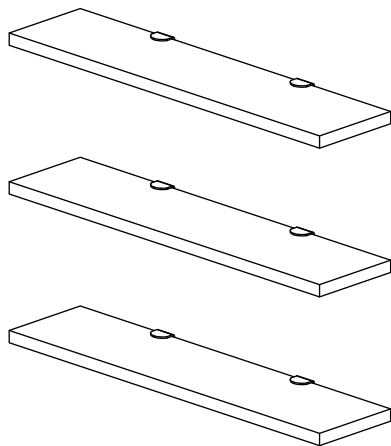

Sada nástěnných polic BOSS

Sada nástenných políc BOSS

Montážní/Montážny návod

**Spojka ke
stěně/spojovací
uholník**

6 KS

**4*70
šroub/skrutka**

6 KS

Hmoždinka