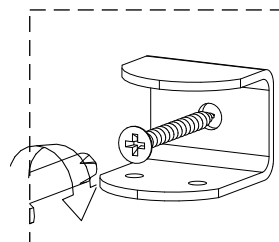

Sada nástěnných polic BOSS
Sada nástěnných polic BOSS

**Montážní/Montážny
návod**

KROK 1 :