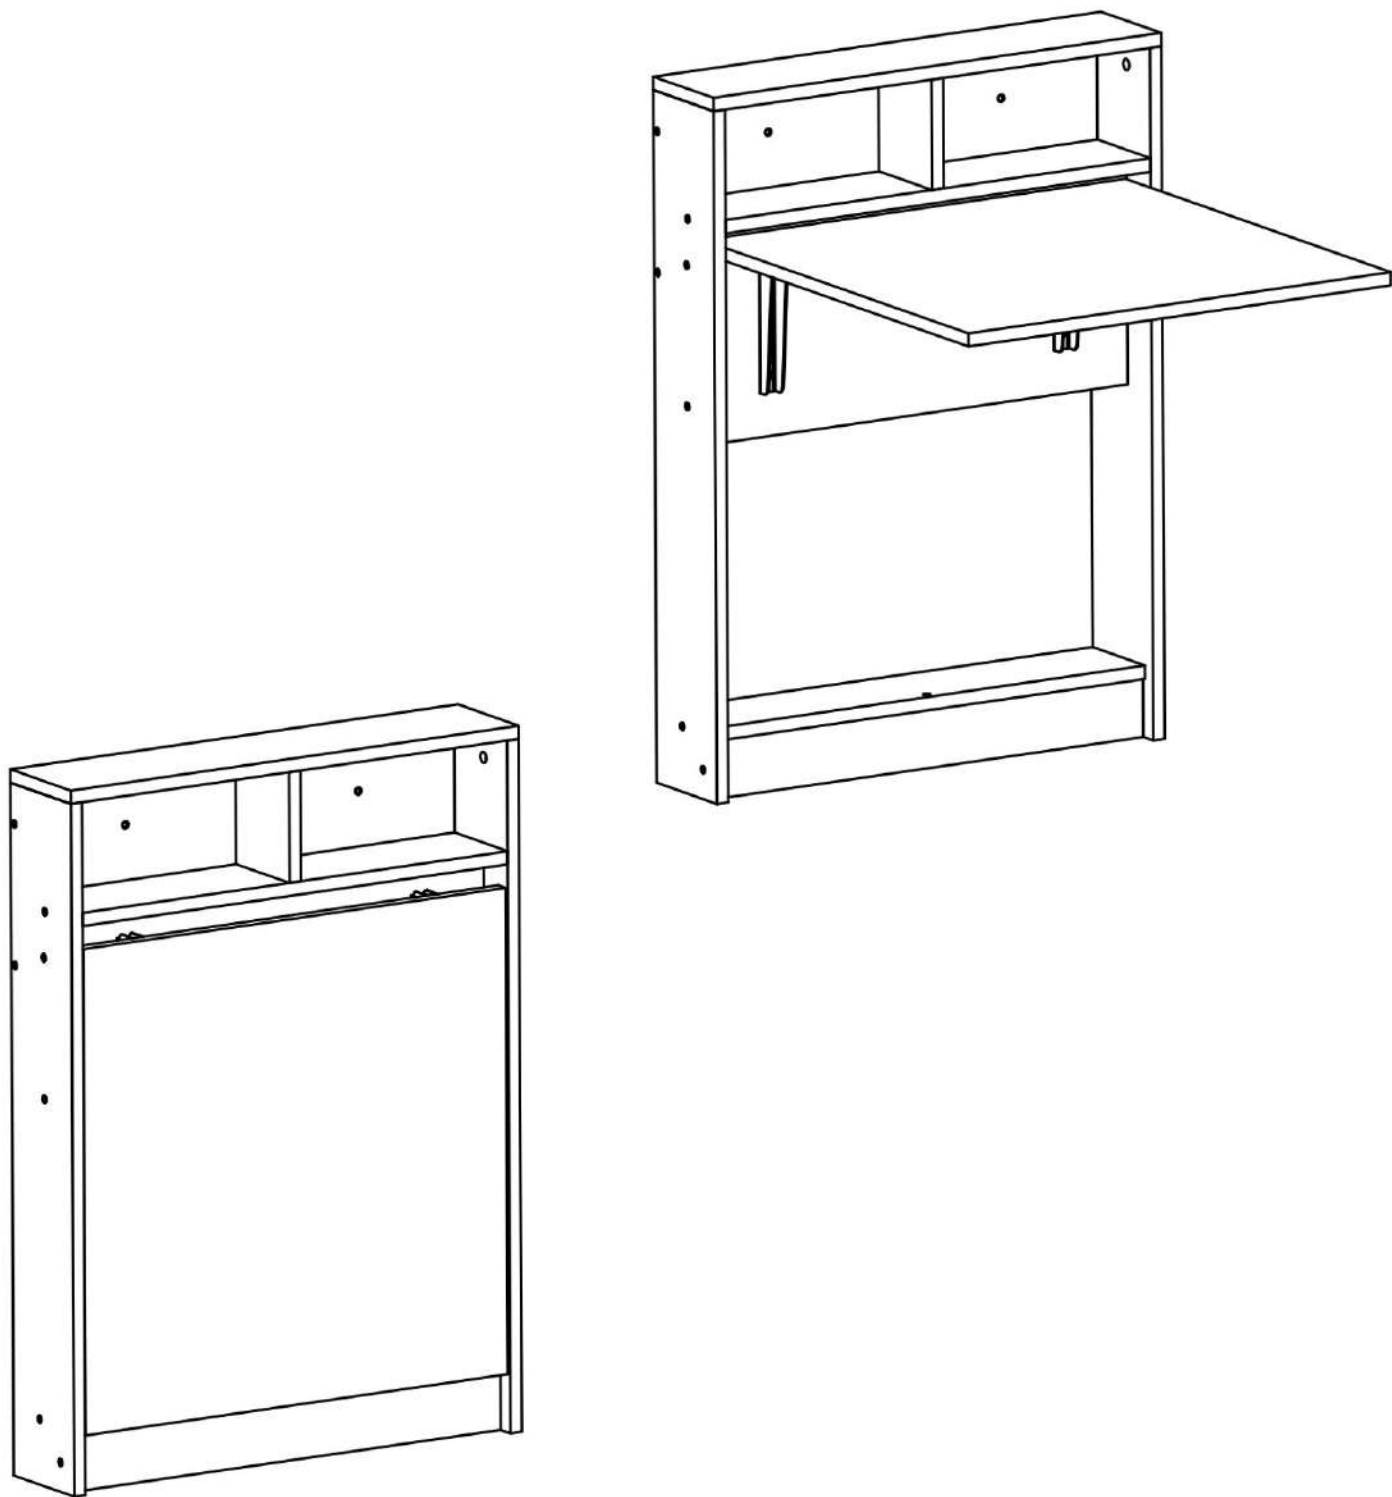

Skládací stůl/Skladací stôl BRACKED

MATERIÁL

					
A	B	C	D	F	L
3 PCS	3 PCS	2 PCS	4 PCS	18 PCS	2 PCS
 Držák desky Držiak dosky		 Hmoždinka	 Imbusový šroub Imbusová skrutka	 šroub/ 6 x 15 skrutka	
BZ	BP	EB	EC	EU	
2 PCS	6 PCS	2 PCS	19 PCS	10 PCS	

SOUPIS/SÚPIS

NO	NAME	PIECE	Číslo	Název/Názov	Ks
1	MIDDLE PART	1 AD	1	Střední díl/Stredný diel	1 KS
2	BACKREST	1 AD	2	Zadní opěra/Zadná opora	1 KS
3	MIDDLE SHELF PART	1 AD	3	Střední část/Stredná časť	1 KS
4	BOTTOM PART	1 AD	4	Spodní část/Spodná časť	1 KS
5	FRONT PART	1 AD	5	Přední část/Predná časť	1 KS
6	RIGHT PART	1 AD	6	Pravá část/časť	1 KS
7	LEFT PART	1 AD	7	Levá část/Ľavá časť	1 KS
8	MIDDLE VERTICAL PART	1 AD	8	Střední svislá část/Stredná zvislá časť	1 KS
9	TOP SHELF PART	1 AD	9	Horní část police/Horná časť police	1 KS
10	TABLE PART	1 AD	10	Stolová část/Stolná časť	1 KS