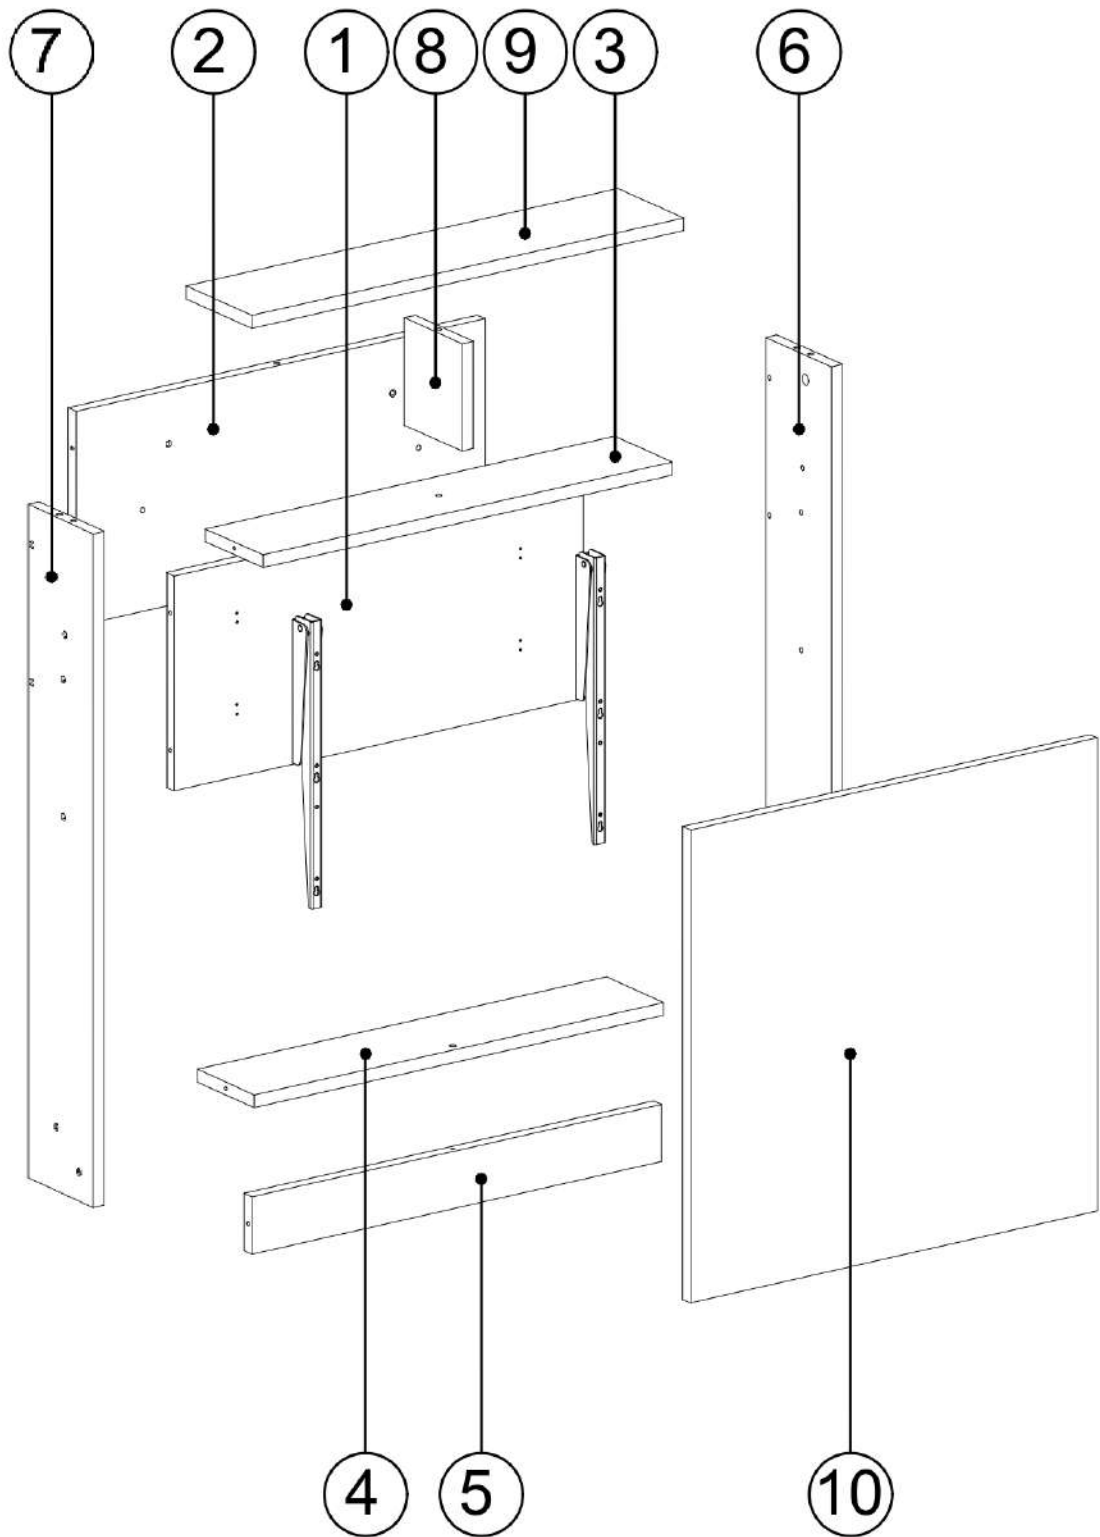

Skládací stůl/Skladací stôl BRACKED

MATERIÁL

					
A	B	C	D	F	L
3 PCS	3 PCS	2 PCS	4 PCS	18 PCS	2 PCS
 Držák desky Držiak dosky		 Hmoždinka	 Imbusový šroub Imbusová skrutka	 šroub/ 6 x 15 skrutka	
BZ	BP	EB	EC	EU	
2 PCS	6 PCS	2 PCS	19 PCS	10 PCS	

SOUPIS/SÚPIS

NO	NAME	PIECE	Číslo	Název/Názov	Ks
1	MIDDLE PART	1 AD	1	Střední díl/Stredný diel	1 KS
2	BACKREST	1 AD	2	Zadní opěra/Zadná opora	1 KS
3	MIDDLE SHELF PART	1 AD	3	Střední část/Stredná časť	1 KS
4	BOTTOM PART	1 AD	4	Spodní část/Spodná časť	1 KS
5	FRONT PART	1 AD	5	Přední část/Predná časť	1 KS
6	RIGHT PART	1 AD	6	Pravá část/časť	1 KS
7	LEFT PART	1 AD	7	Levá část/Ľavá časť	1 KS
8	MIDDLE VERTICAL PART	1 AD	8	Střední svislá část/Stredná zvislá časť	1 KS
9	TOP SHELF PART	1 AD	9	Horní část police/Horná časť police	1 KS
10	TABLE PART	1 AD	10	Stolová část/Stolná časť	1 KS