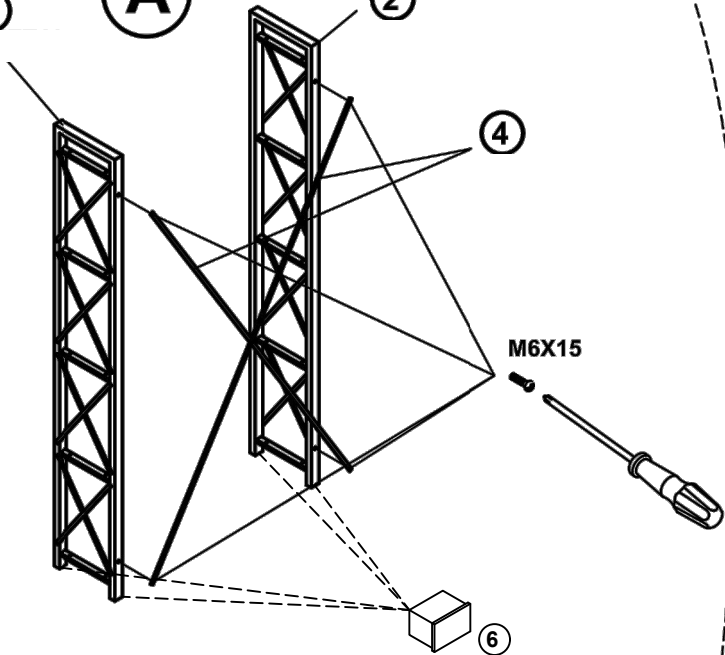

Regál NERO ELIT

MONTÁŽNÍ/MONTÁŽNY
NÁVOD

K montáži využijte 2 osoby
Na montáž sú potrebné 2 osoby

①

levý kovový
díel
lavý kovový
díel
1 ks

②

pravý kovový
díel/diel
1 ks

③

police/polica
5 ks

④

zadní fixační
tyč
zadná fixačná
tyč
2 ks

⑤

3.5 x18
šroub/skrutka
20 ks

⑤

6x15
šroub/skrutka
4 ks

⑥

plastové kryty
4 ks

①

A

②

④

M6X15

⑥

B

③

③

③

③

③

D

C

⑤

3.5X18

Dovozce/Dovozca: SCONTO
Nábytek, s.r.o., Jeremiášova 947/16,
Praha 5/SCONTO Nábytok s.r.o.,
Nová 10/8144, Trnava