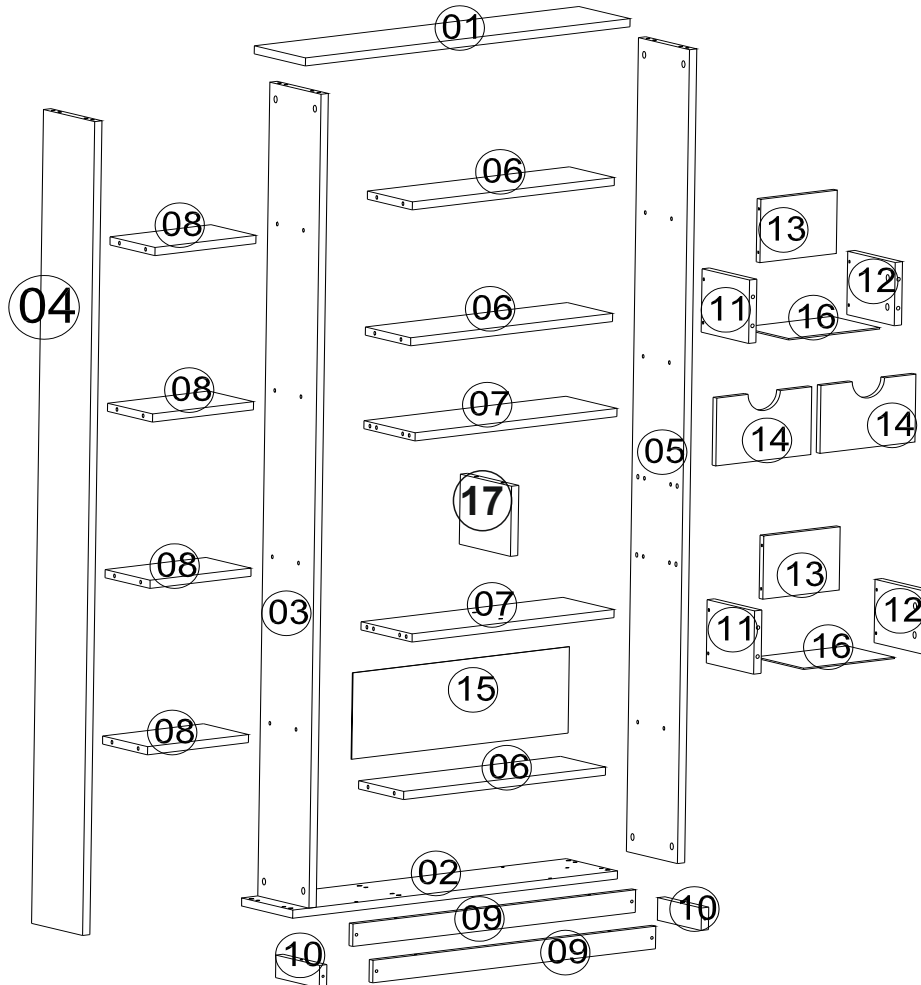

Náhled/Náhľad