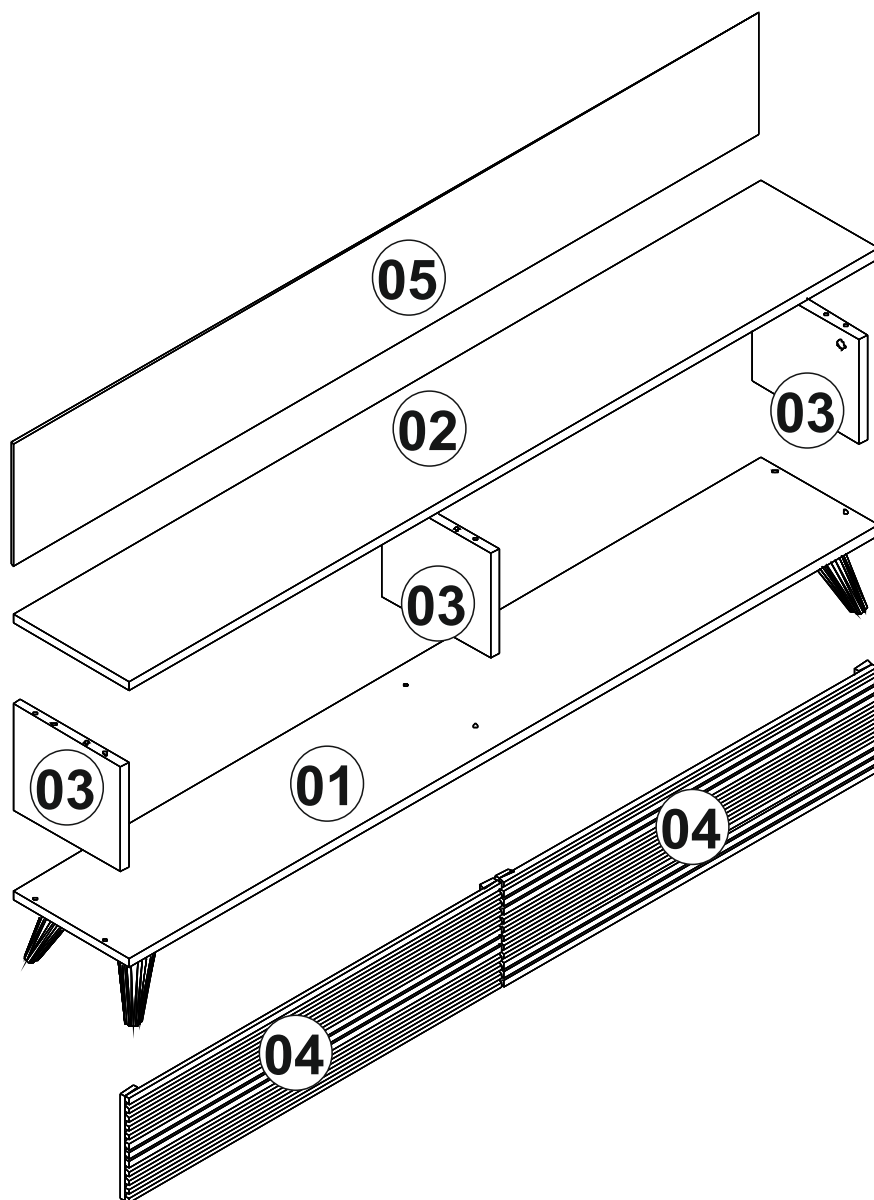

HILL
TV
KOMODA

SEZNAM PŘÍSLUŠENSTVÍ/ZOZNAM PRÍSLUŠENSTVA

Minifix

A01 6x

Minifix šroub/
skrutka

A02 6x

Kolík

A03 6x

Minifix záslepka

A17 6x

Noha

A46 4x

4*50 šroub/
skrutka

A09 6x

3,5*18 šroub/
skrutka

A10 32x

Hřebík/
Klinec

A28 12x

Pant/pánt

A12 4x

Základna pantu/
Základňa pántu

A13 4x

záslepka na šroubek/
na skrutku

A17 6x