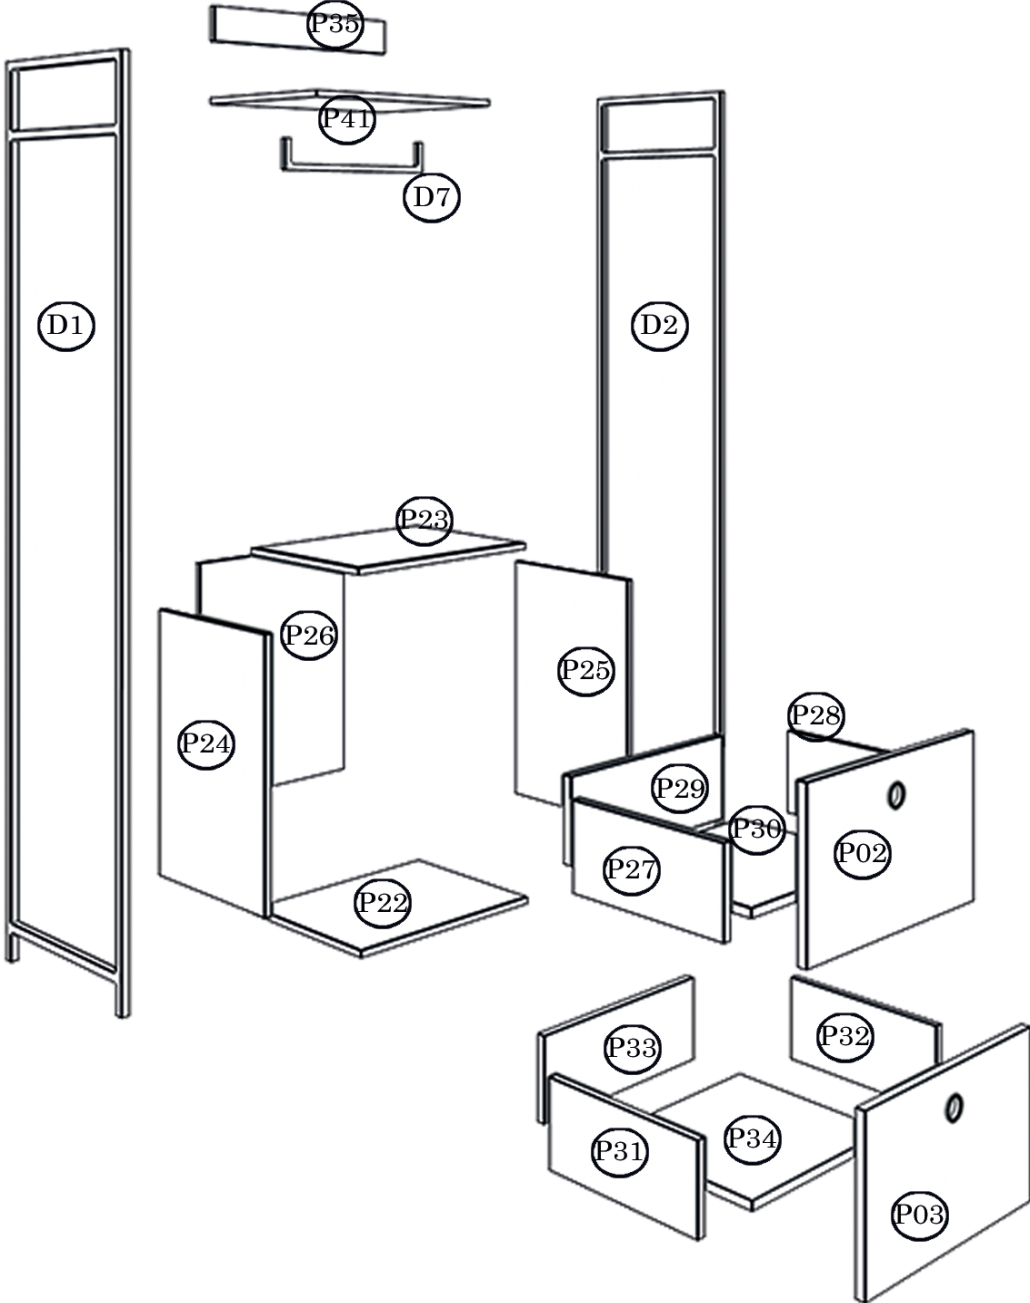

Náhled/Náhľad