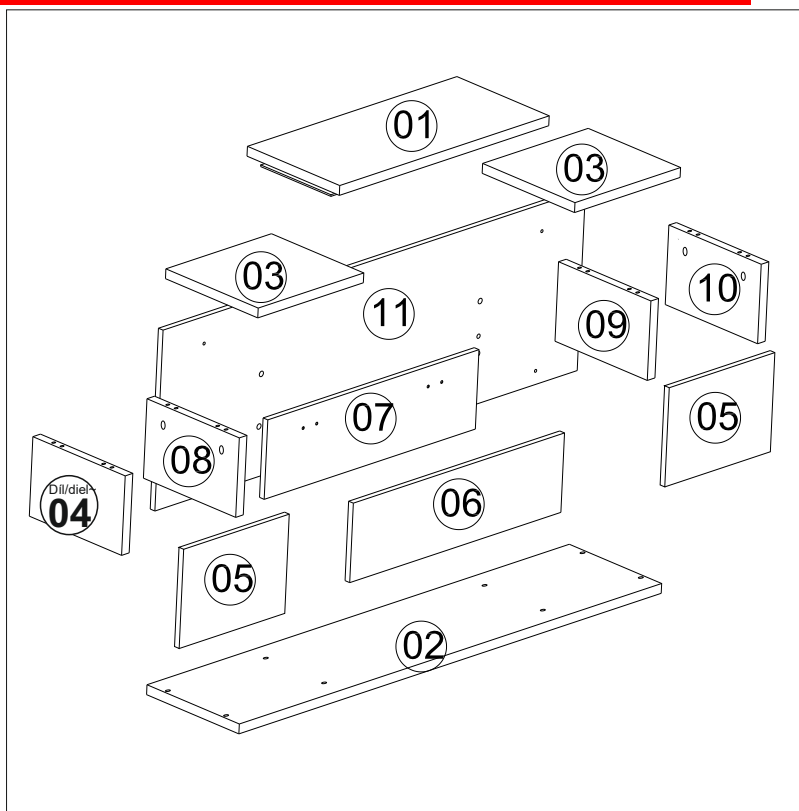

ZAKKUM Toaletní stolek/Toaletný stolík

Montážní/Montážny návod

Nástroje nutné k sestavení produktu (není součástí balení)

Nástroje potrebné na zostavenie produktu (nie sú súčasťou balenia)

Seznam dílů/Zoznam dielov

A10 3,5x18 YHB šroub/ skrutka  38x	A29 4x30 YHB šroub skrutka  2x	A01 Minifix fixační šroub fixační skrutka  8x	A02 Minifix šroubovák skrutkovač  8x	A41 závěsný mechanismus/ závesný mechanismus tvar „L“  2x
A12 Pant/pánt  6x	A13 Pant/pánt  6x	A03 Hmoždinka  8x	A93 Dekorativní/ dekorativna krytka  2x	A08 Ø8 Nosná hmoždinka  4x
A09 4x50 YHB šroub/ skrutka  24x	A39 4x70 YHB šroub/ skrutka  4x	A16 Krytka na minifix  8x základní barva/základná farba	A16 Krytka na šroub/ skrutku  24x základní barva/základná farba	A61 hydraulický mechanismus mechanismus  1x