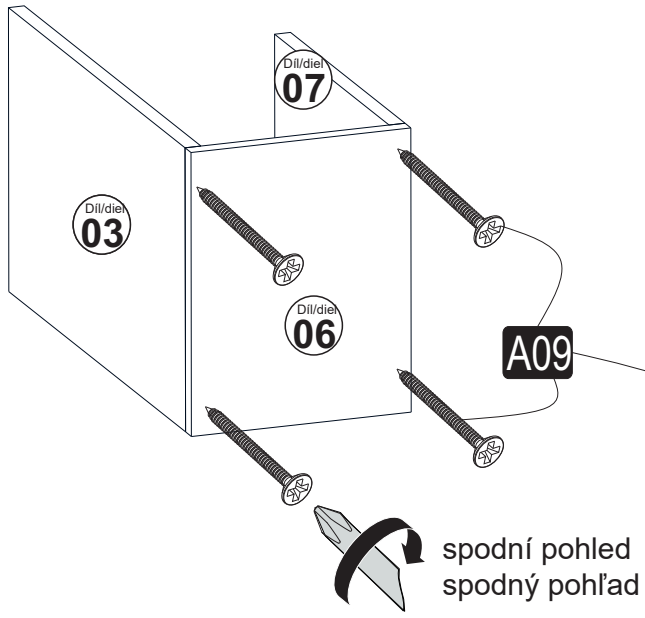

### Montážní/Montážny návod

Montáž by měla být prováděna dvěma osobami.  
Montáž by mala byť vykonávaná dvoma osobami.

Náčiní potřebné k montáži (není součástí balení)  
Náčinie potrebné na montáž (nie je súčasťou balenia)

#### SEZNAM PŘÍSLUŠENSTVÍ/ZOZNAM PRÍSLUŠENSTVA

<b>A09</b> 4x50 YHB šroub skrutka  <b>14x</b>	<b>A29</b> 4x45 YHB šroub skrutka  <b>8x</b>	<b>A28</b> 4x35 YHB šroub skrutka  <b>3x</b>		

1

2

3

4

5

6