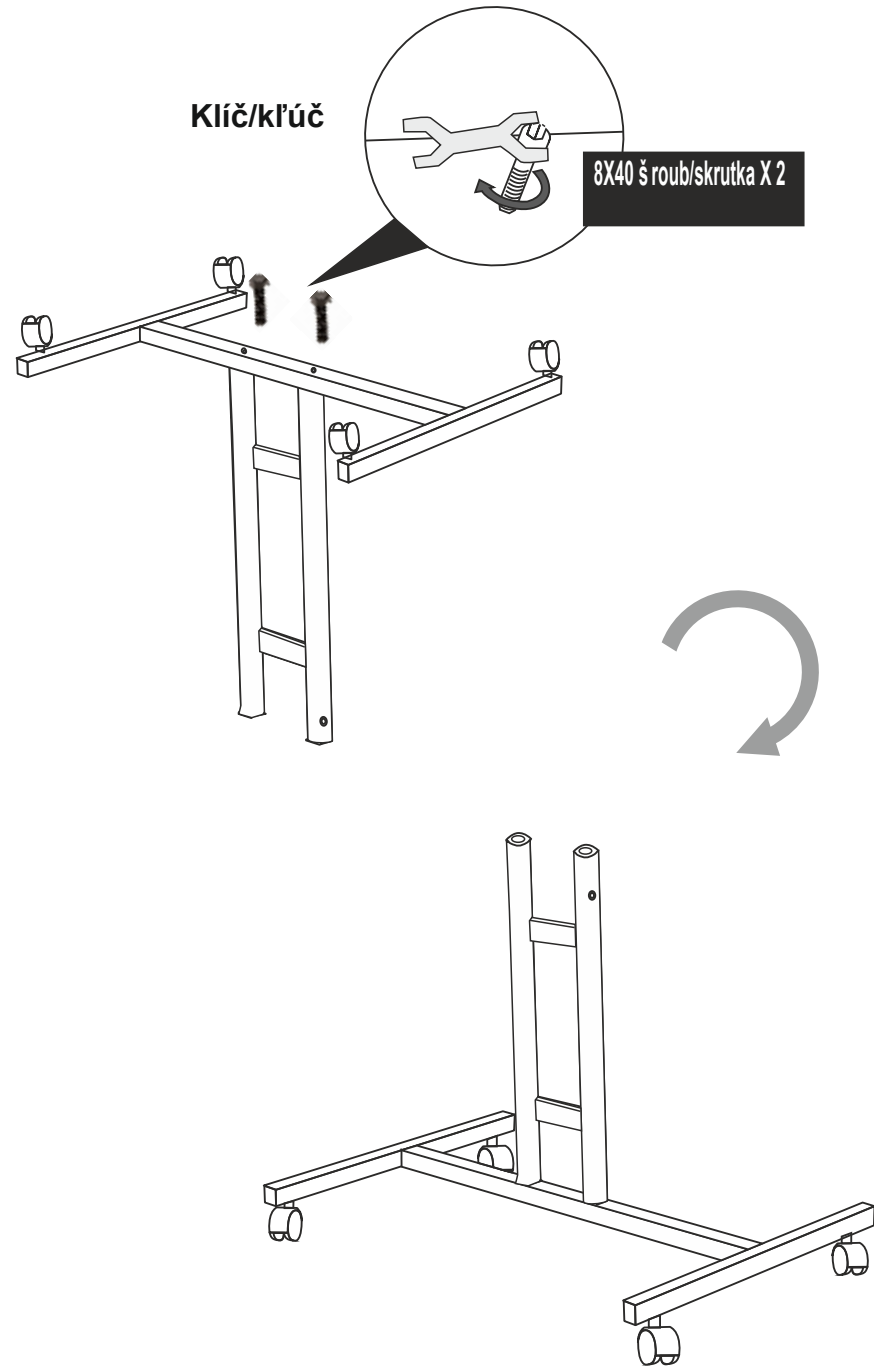

3

Dovozce/Dovozca: SCONTO
Nábytek, s.r.o., Jeremiášova 947/16,
Praha 5/SCONTO Nábytok s.r.o.,
Nová 10/8144, Trnava

4