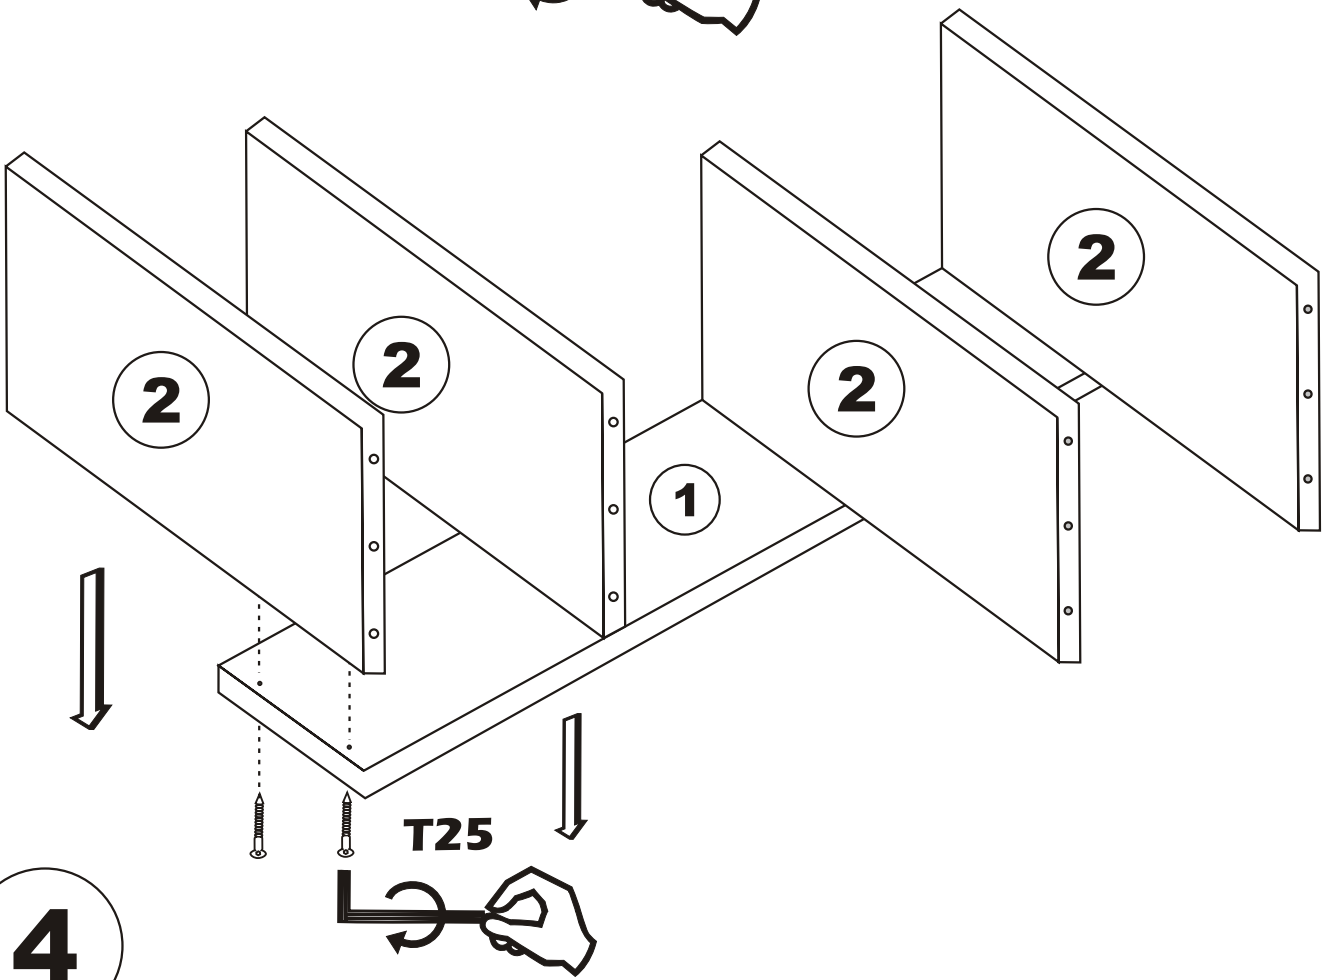

Nástěnná police DESTAN

Nástenná polica DESTAN

Montážní/Montážny návod

POZOR!!!

Hlavním spojovacím materiálem pro tyto produkty je spojovací kování Minifix. Před zahájením montáže zkontrolujte níže uvedené výkresy.
Hlavným spojovacím materiálom pre tieto produkty je spojovacie kovanie Minifix. Pred zahájením montáže skontrolujte nižšie uvedené výkresy.

Seznam příslušenství/Zoznam príslušenstva

F14  2X	T24  8X	N20  4X	T25  1X
 2X	 2X	 12X	

Obecný pohled/Všeobecný pohľad

6