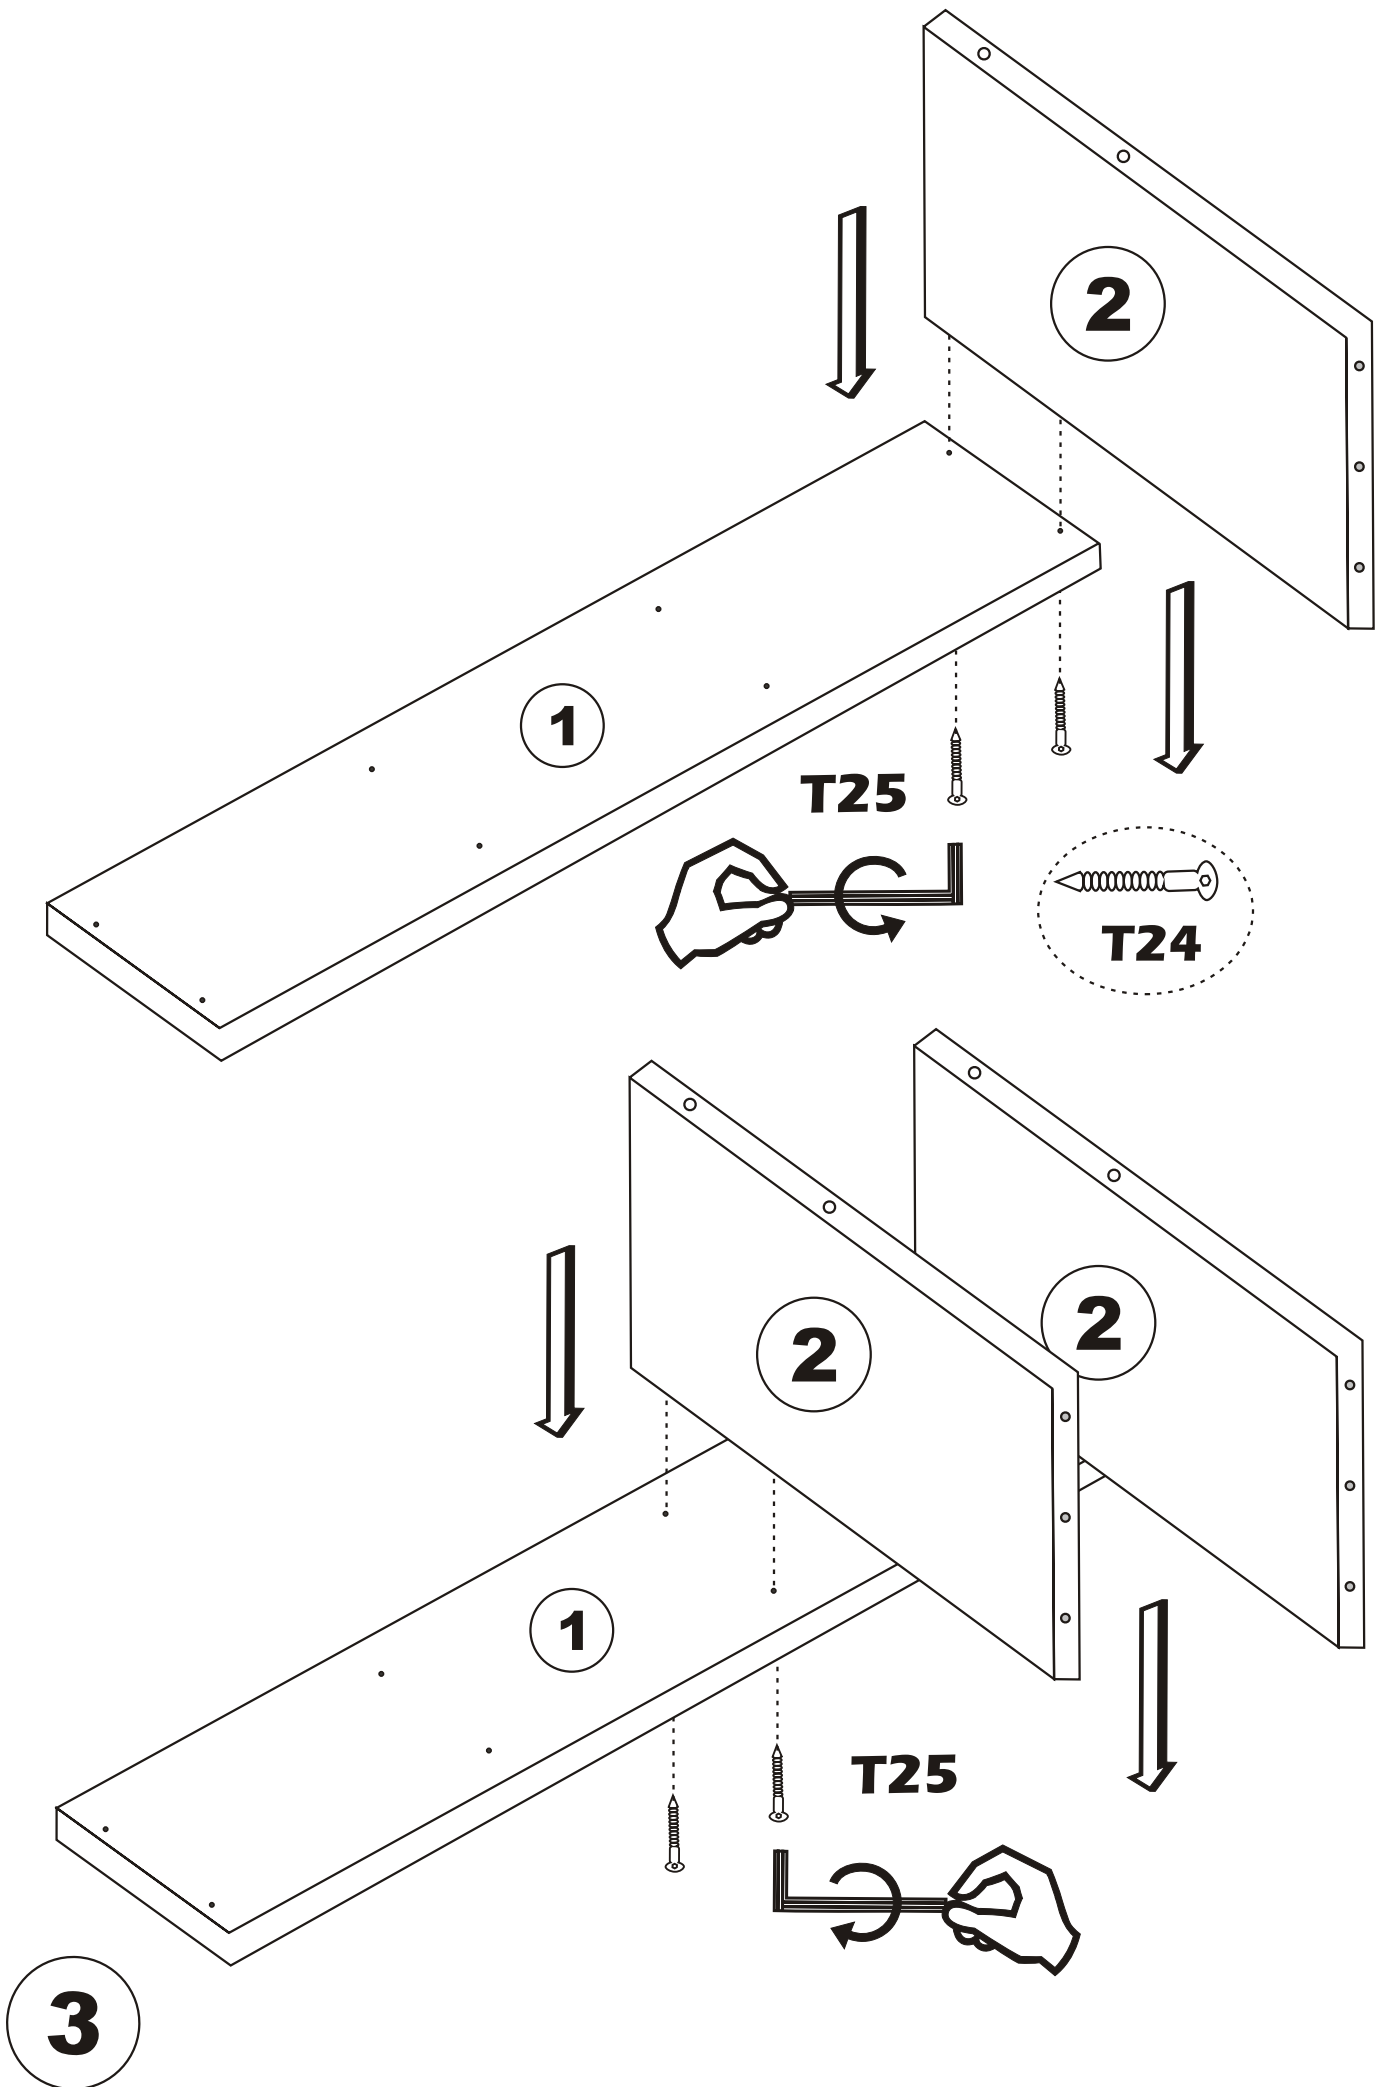

Nástěnná police DESTAN

Nástenná polica DESTAN

Montážní/Montážny návod

POZOR!!!

Hlavním spojovacím materiálem pro tyto produkty je spojovací kování Minifix. Před zahájením montáže zkontrolujte níže uvedené výkresy.
Hlavným spojovacím materiálom pre tieto produkty je spojovacie kovanie Minifix. Pred zahájením montáže skontrolujte nižšie uvedené výkresy.

Seznam příslušenství/Zoznam príslušenstva

F14  2X	T24  8X	N20  4X	T25  1X
 2X	 2X	 12X	

Obecný pohled/Všeobecný pohľad

6