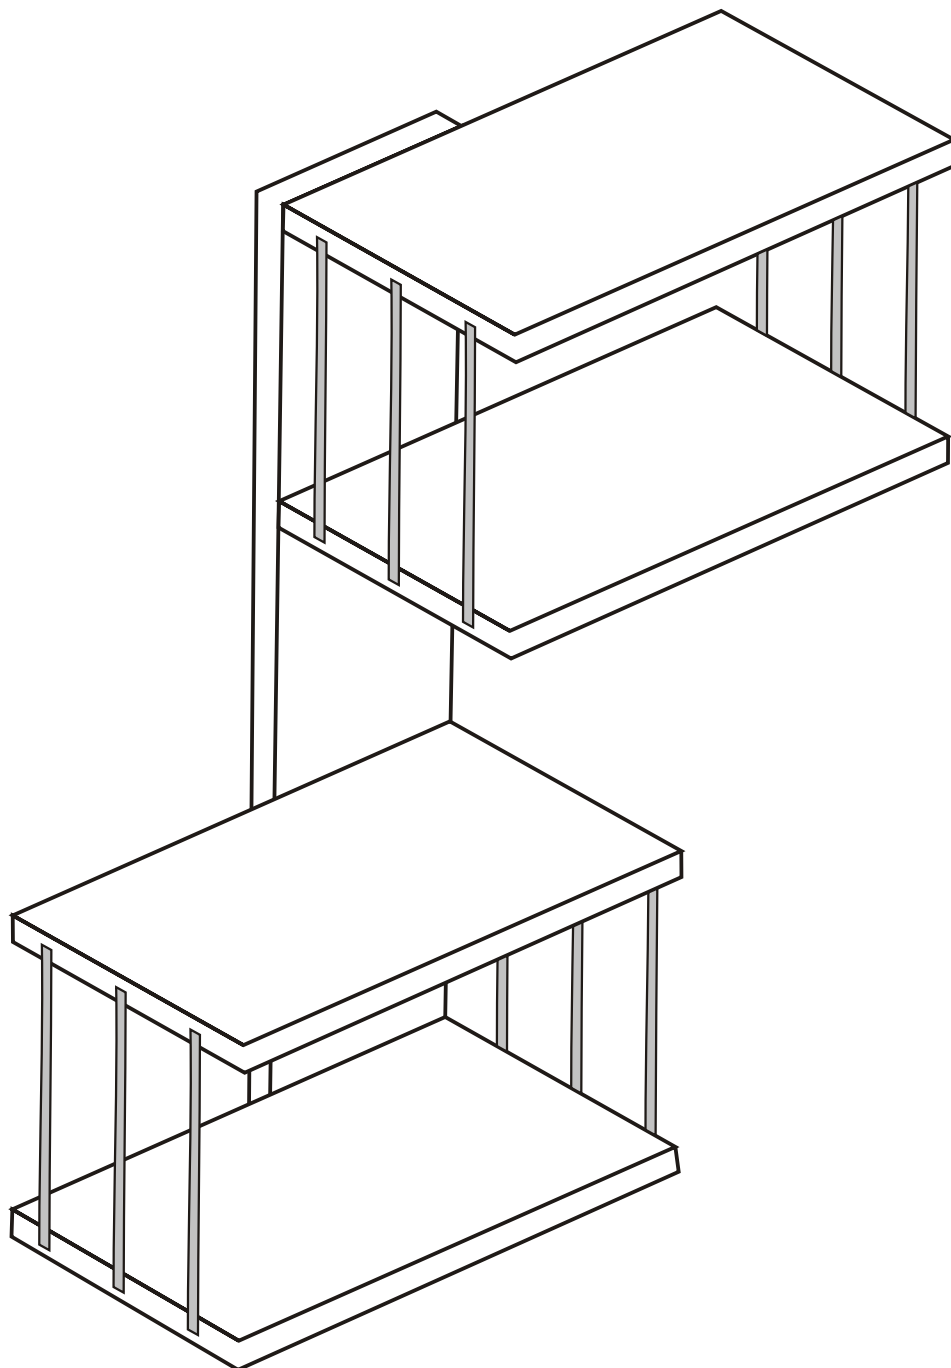

Nástěnná police DESTAN

Nástenná polica DESTAN

Montážní/Montážny návod

POZOR!!!

Hlavním spojovacím materiálem pro tyto produkty je spojovací kování Minifix. Před zahájením montáže zkontrolujte níže uvedené výkresy.
Hlavným spojovacím materiálom pre tieto produkty je spojovacie kovanie Minifix. Pred zahájením montáže skontrolujte nižšie uvedené výkresy.