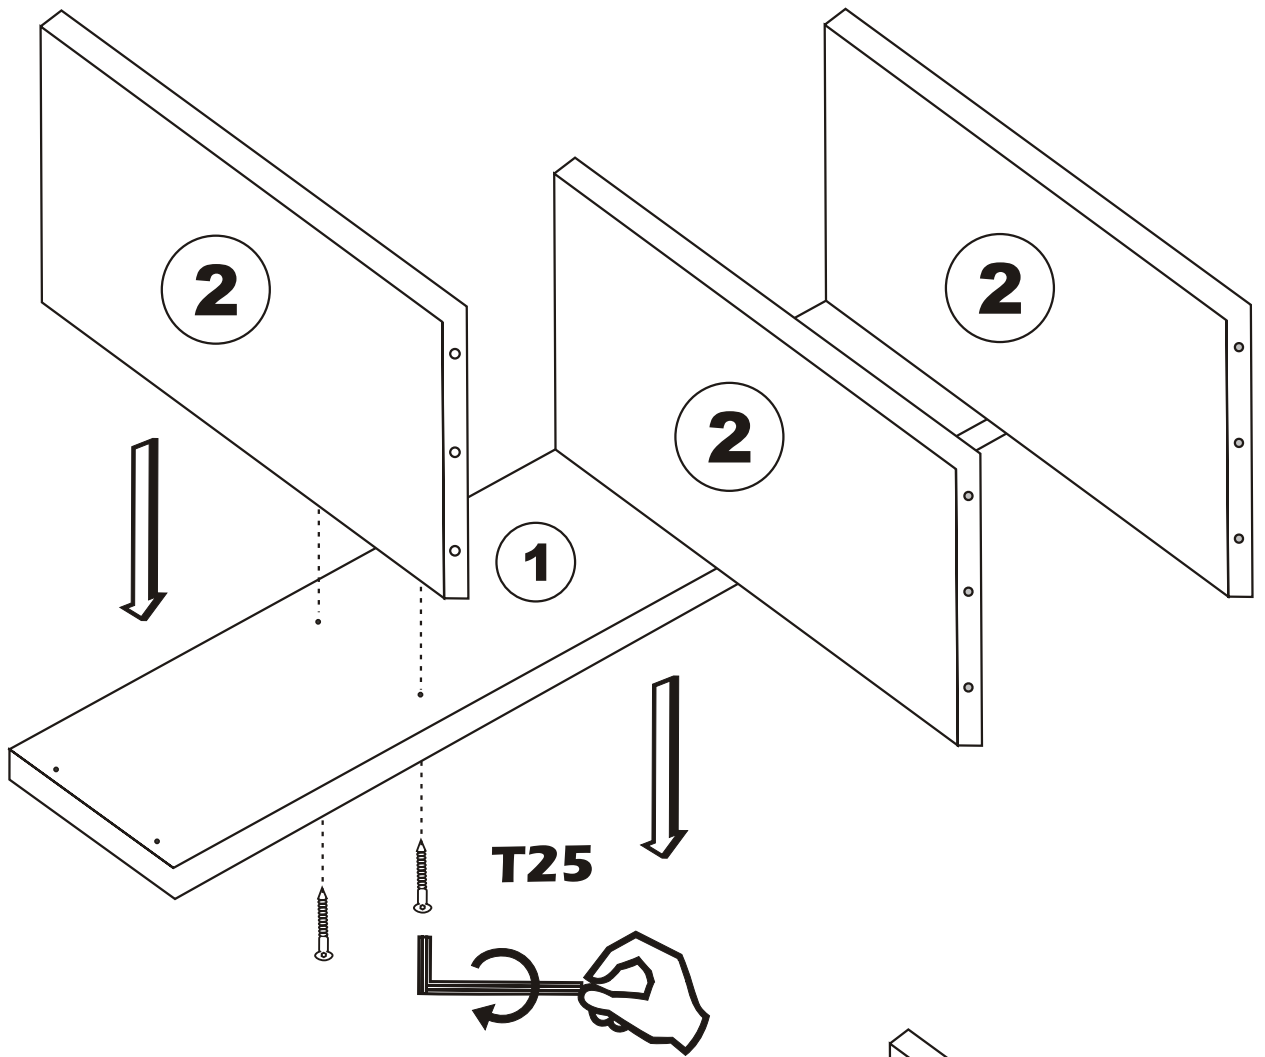

Nástěnná police DESTAN

Nástenná polica DESTAN

Montážní/Montážny návod

POZOR!!!

Hlavním spojovacím materiálem pro tyto produkty je spojovací kování Minifix. Před zahájením montáže zkontrolujte níže uvedené výkresy.
Hlavným spojovacím materiálom pre tieto produkty je spojovacie kovanie Minifix. Pred zahájením montáže skontrolujte nižšie uvedené výkresy.

Seznam příslušenství/Zoznam príslušenstva

F14  2X	T24  8X	N20  4X	T25  1X
 2X	 2X	 12X	

Obecný pohled/Všeobecný pohľad

6