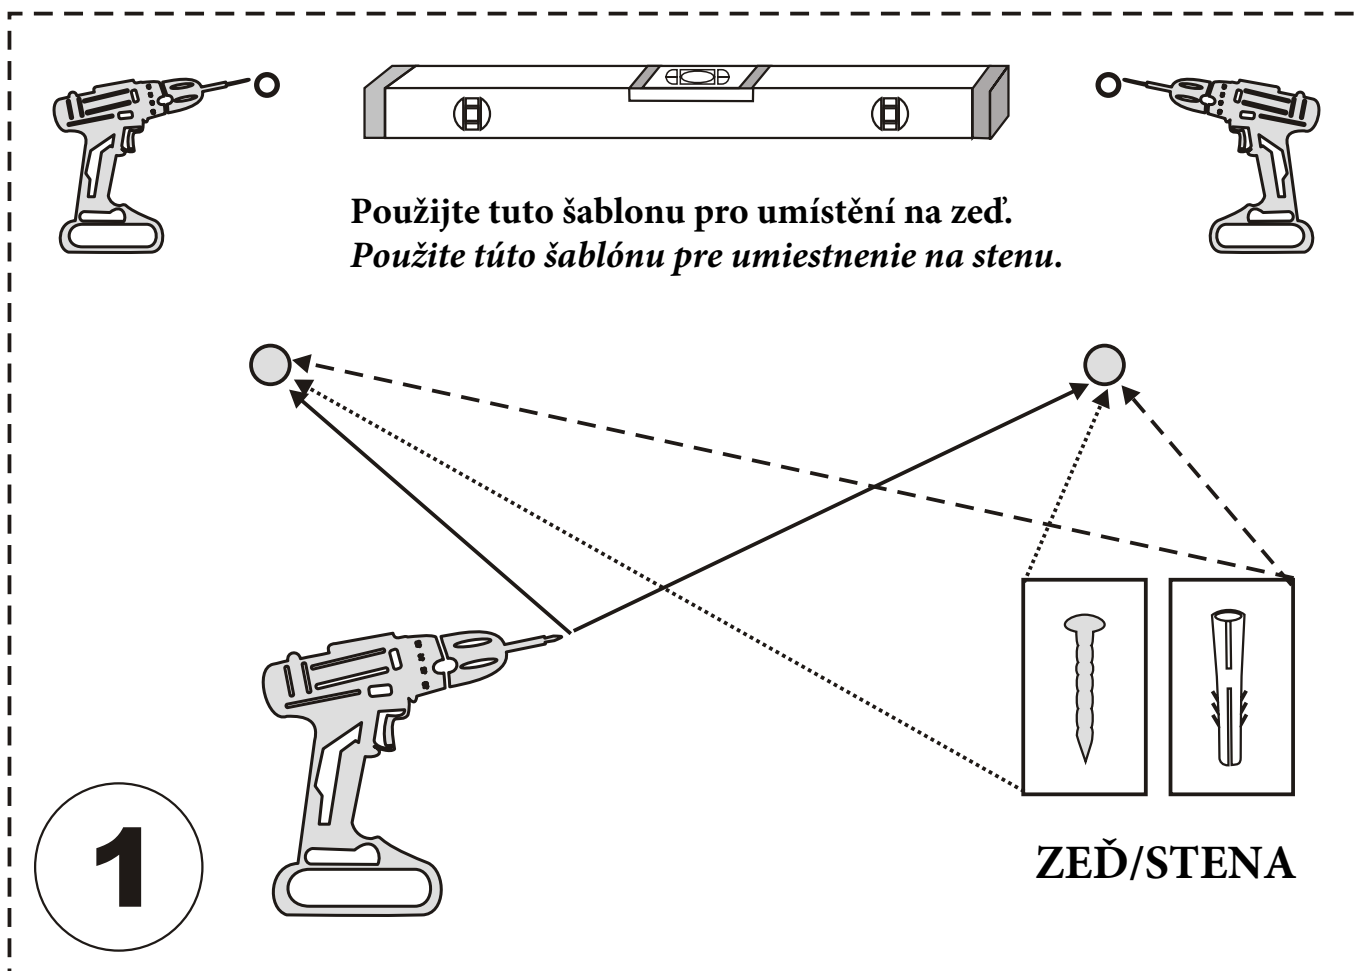

POZOR!!!

Hlavním spojovacím materiálem pro tyto produkty je spojovací kování Minifix. Před zahájením montáže zkontrolujte níže uvedené výkresy.
Hlavným spojovacím materiálom pre tieto produkty je spojovacie kovanie Minifix. Pred zahájením montáže skontrolujte nižšie uvedené výkresy.

Seznam příslušenství/Zoznam príslušenstva

F14 2X	T24 8X	N20 4X	T25 1X
 2X	 2X	 12X	

Obecný pohled/Všeobecný pohľad