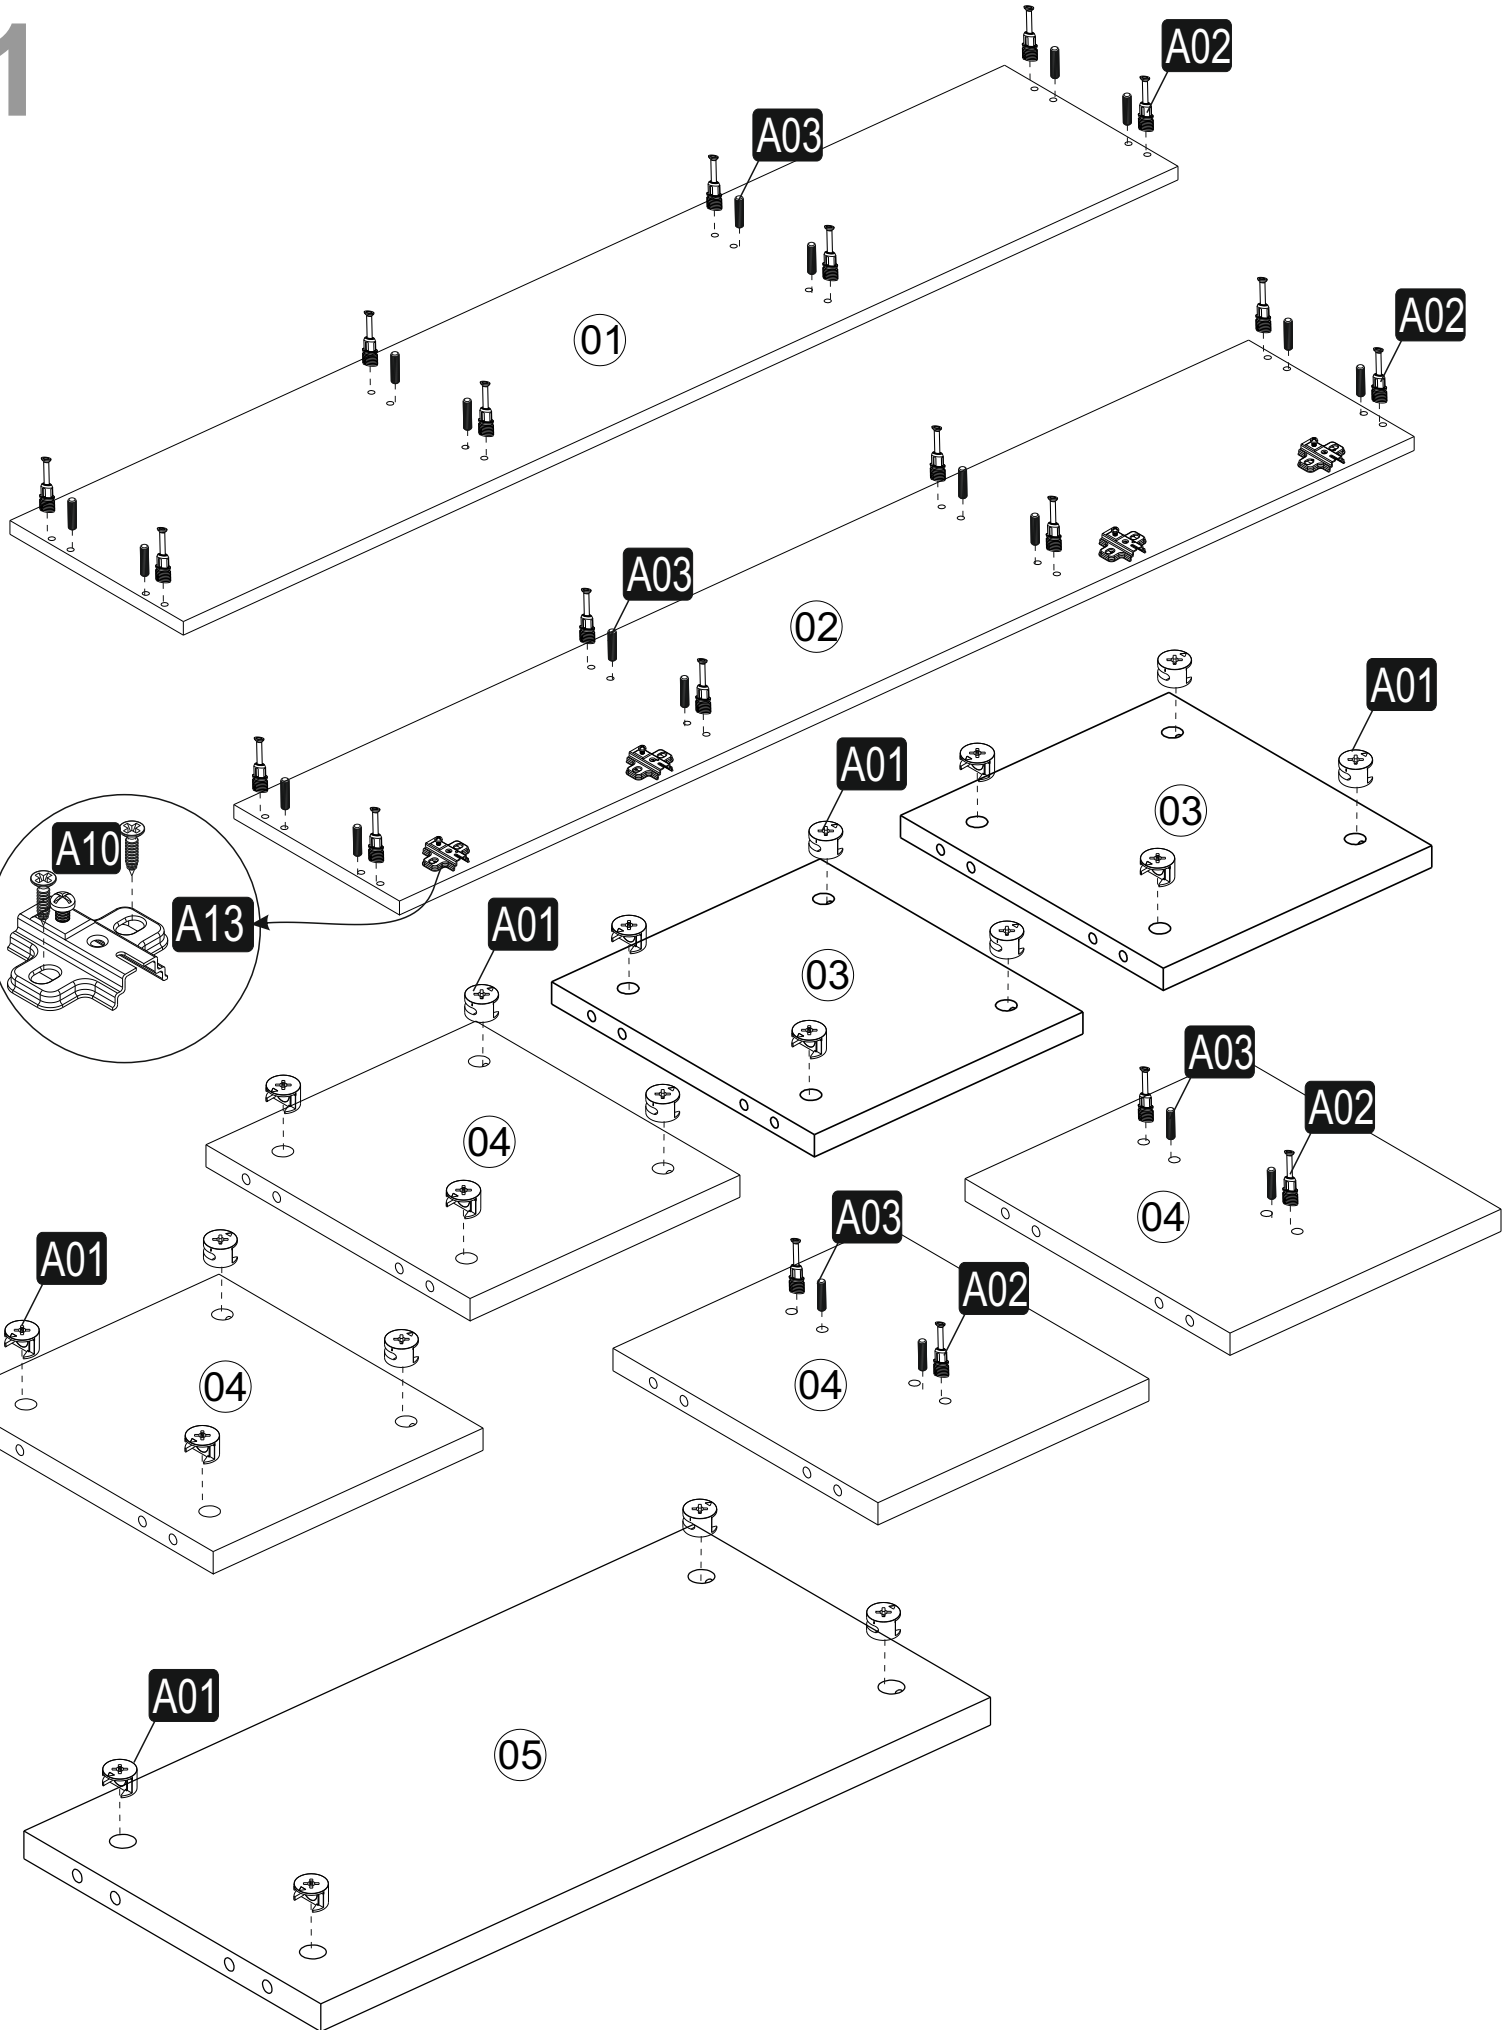

MONTÁŽNÍ/MONTÁŽNY NÁVOD

1