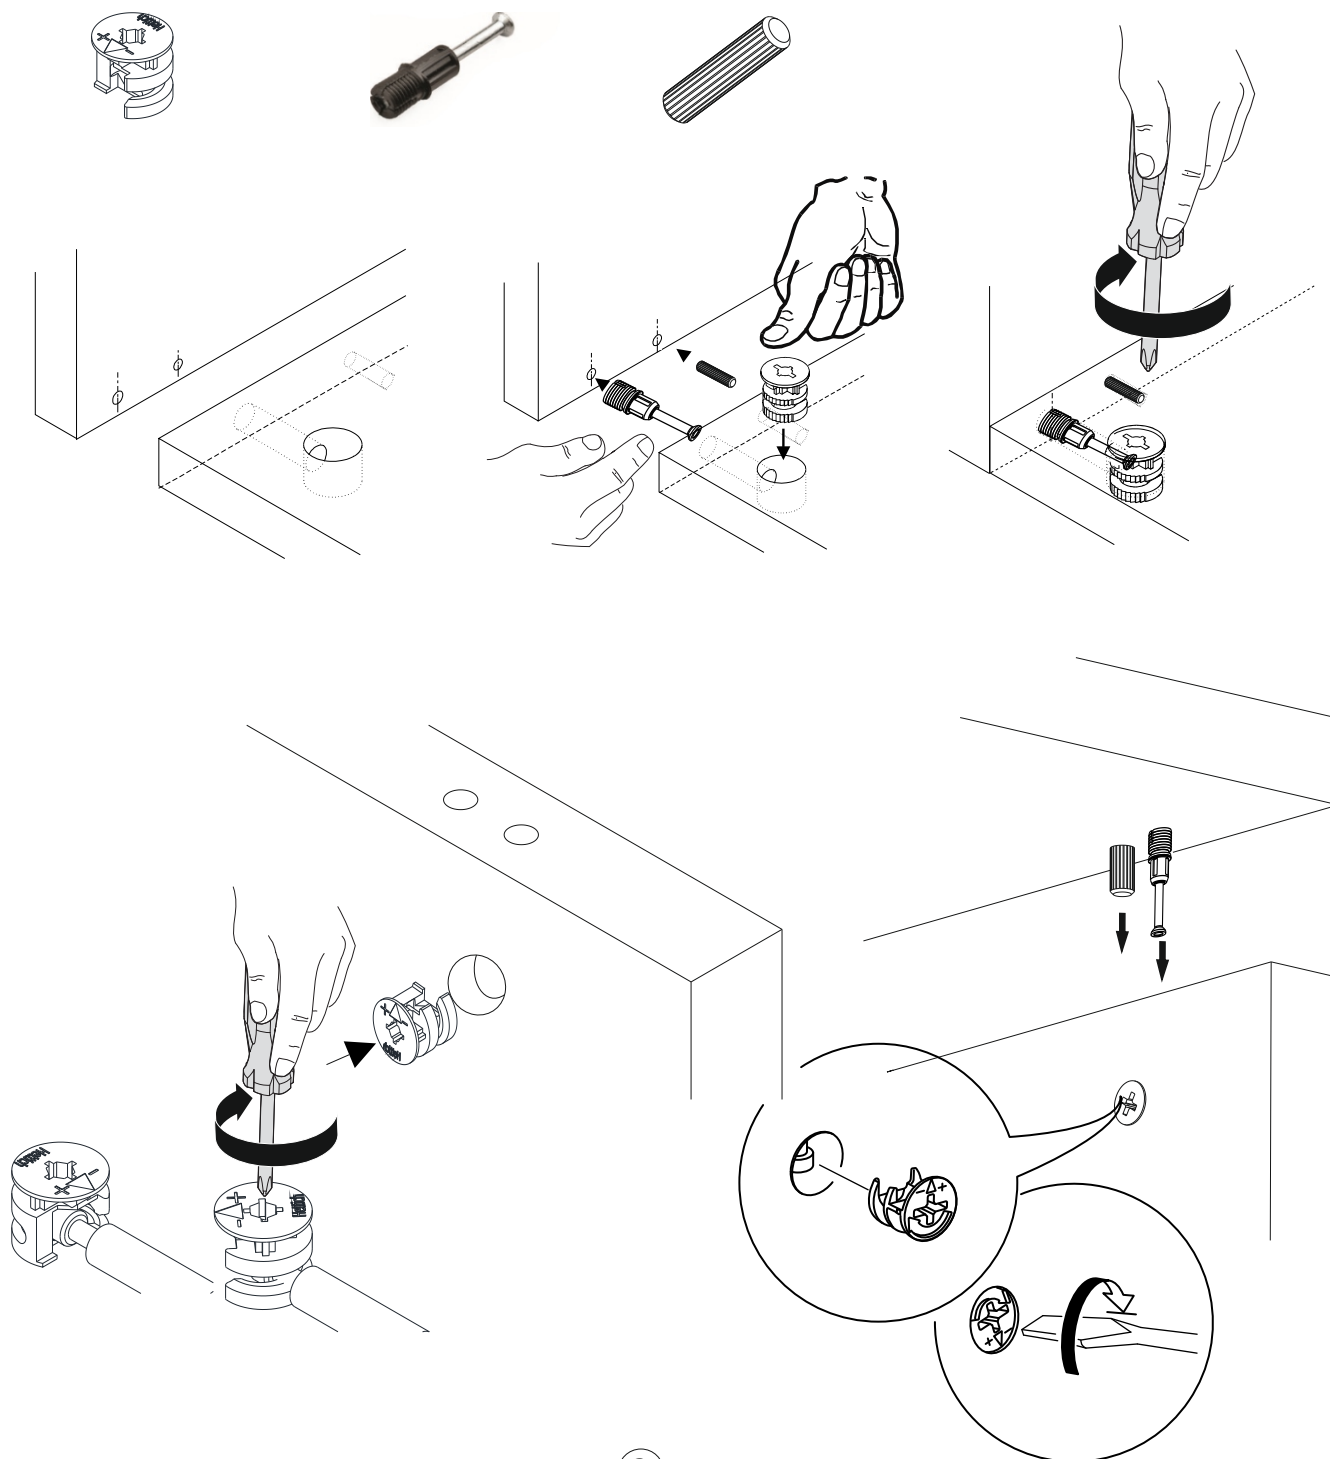

UPOZORNĚNÍ/UPOZORNENIE!!

Hlavním spojovacím materiálem pro tyto produkty je spojovací kování Minifix.
Před zahájením montáže zkontrolujte níže uvedené výkresy.

Hlavným spojovacím materiálom pre tieto produkty je spojovacie kovanie Minifix. Pred zahájením montáže skontrolujte nižšie uvedené výkresy.

Minifix

Minifix hřídel/hriadel'

Kolík